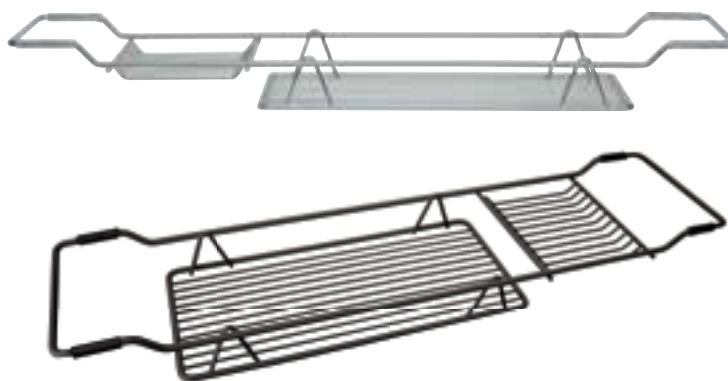

Półka na wannę

68 × 16 × 7 cm

Kod artykułu	Kolor	Kod EAN
585-90	chrom	7391398585907
585-19	srebrna	7391398585198
585-20	czarny	7391398585204