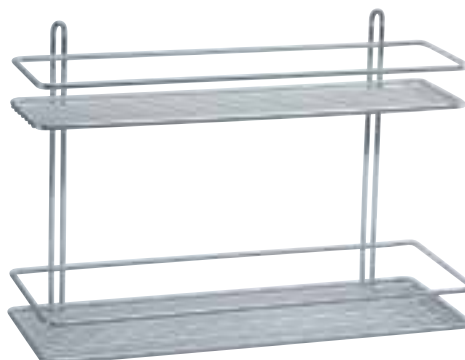

Półka II prosta szersza

40 × 15 × 27 cm

Kod artykułu	Kolor	Kod EAN
582-90	chrom	7391398582906
582-19	srebrna	7391398582197