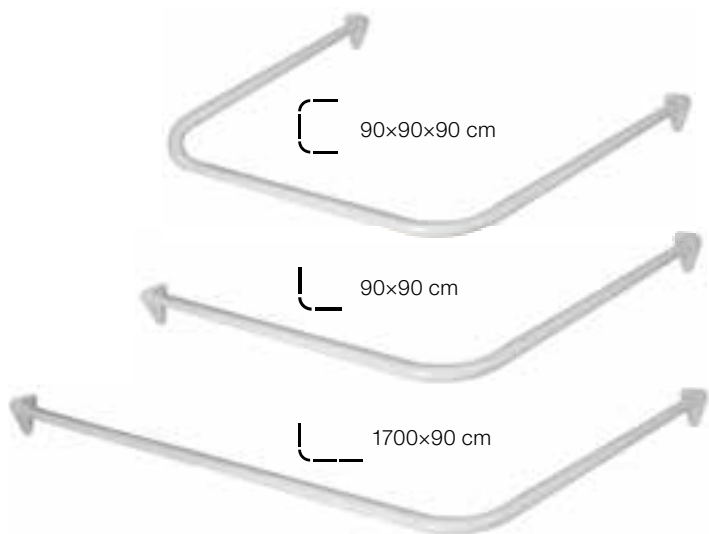

Średnica 22mm

Kod artykułu	Długość	Kolor	Kod EAN
670-10	75-125 cm	biały	7391398670108
670-19	75-125 cm	srebrny	7391398670191
670-90	75-125 cm	chrom	7391398670900
671-10	75-220 cm	biały	7391398671105
671-19	75-220 cm	srebrny	7391398671198
671-20	75-220 cm	czarny	7391398671204
671-90	75-220 cm	chrom	7391398671907
683-99	71-115 cm	chrom/szary	7391398683993
684-99	110-180 cm	chrom/szary	7391398684990
685-99	135-235 cm	chrom/szary	7391398685997