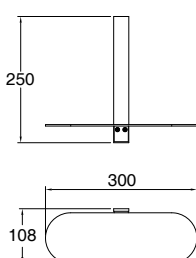

Półka łazienkowa

Kod artykułu	Kolor	Kod EAN
821-32	chrom	7391398821326
821-33	białe	7391398821333
821-34	czarny	7391398821340