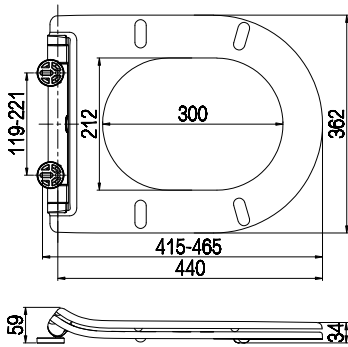

Soft Slim

Kod artykułu	Kolor	Kod EAN
805-01	biały	7391398805012