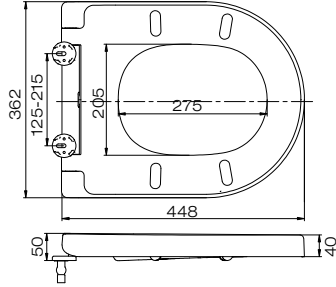

Soft Belly

Kod artykułu	Kolor	Kod EAN
805-09	biały	7391398805098