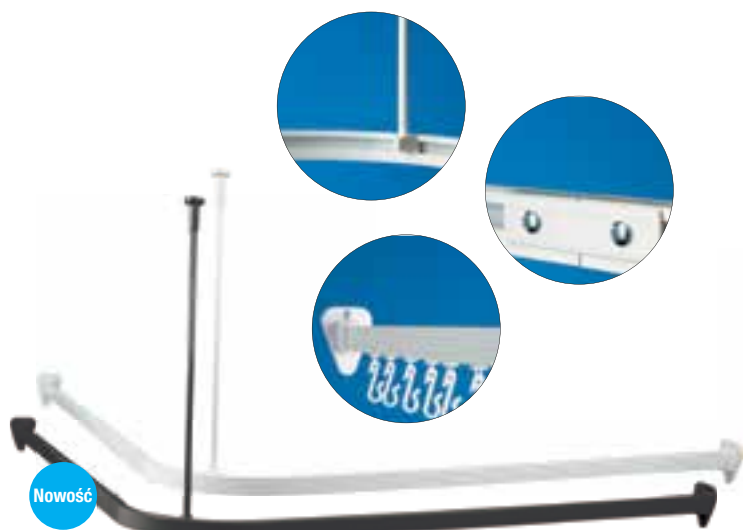

Kod artykułu	Kolor	Kod EAN
688-10	biały	7391398688103
688-19	srebrny	7391398688196
688-90	chrom	7391398688905

3000 mm

flex draperistång

Drążek sufitowy VINKEL

Kod artykułu	Kolor	Długość	Kod EAN
675-10	biały	90x90 cm	7391398675103
675-20	czarny	90x90 cm	7391398675202
676-10	biały	90x90x90 cm Model U	7391398676100
677-10	biały	90x170 cm	7391398677107