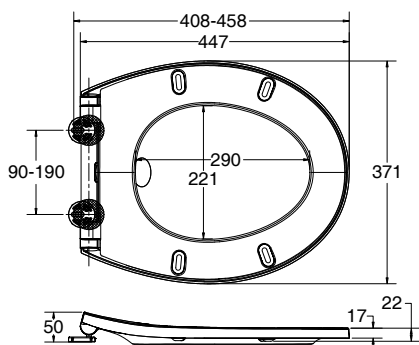

Soft Cap

Kod artykułu	Kolor	Kod EAN
805-06	biały	7391398805067

Zestaw montażowy
do montażu deski WC od góry ceramiki. Zestaw do desek WC DUSCHY.

Kod artykułu	Kod EAN
43-801	7391398438012