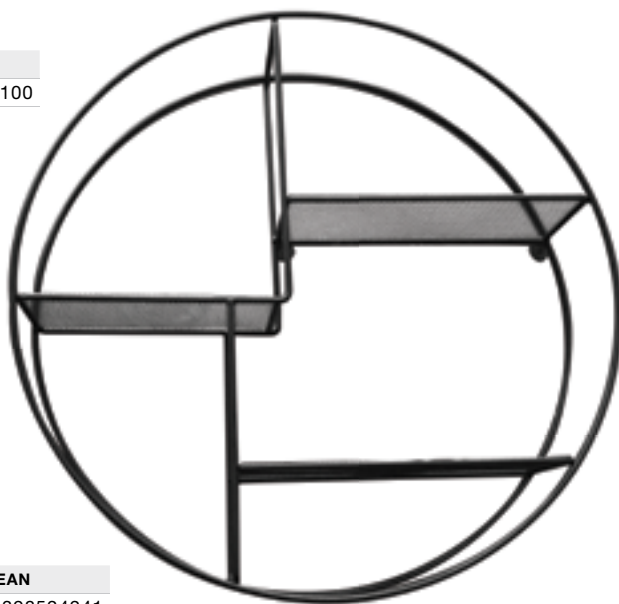

Bambus półka
300x300x770 mm

Kod artykułu	Kolor	Kod EAN
548-10	drewno/biały	7391398548100

Round Shelf Black

Ø550x120 mm

Kod artykułu	Kolor	Kod EAN
524-24	czarny	7391398524241