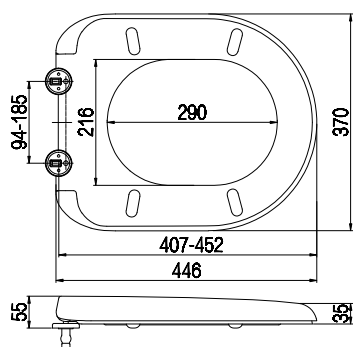

Nordline

Kod artykułu	Kolor	Kod EAN
805-12	biały	7391398805128