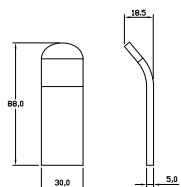

Materiał wykonania półek: poliwęglan, stal nierdzewna

Półka narożna

Wymiary: 25x25x12 cm

Kod artykułu	Kod EAN
821-19	7391398821197

Półka prosta

Wymiary: 32x13x20 cm

Kod artykułu	Kod EAN
821-18	7391398821180

Wymiary 4.1 x6.5 x8 cm

Kod artykułu	Kod EAN
821-11	7391398821111

Mydelniczka

Wymiary: 14x12x9 cm

Kod artykułu	Kod EAN
821-12	7391398821128

Italia

Aksesoria łazienkowe ITALIA wykonane z odpornego na korozję aluminium. Szybki i łatwy montaż akcesoriów na samoprzylepną taśmę 3M.