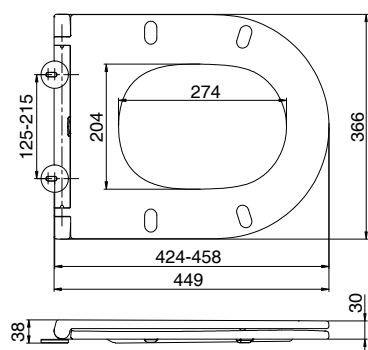

Soft Fit

Kod artykułu	Kolor	Kod EAN
805-04	biały	7391398805043