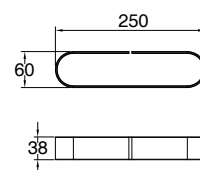

Wieszak na ręczniki

Kod artykułu	Kolor	Kod EAN
821-29	chrom	7391398821296
821-30	białe	7391398821302
821-31	czarny	7391398821319