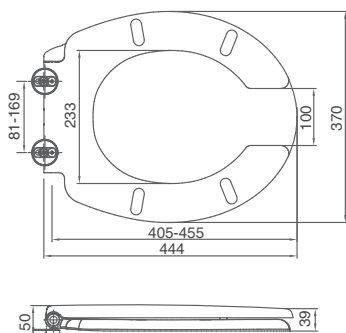

Soft Helpi

Kod artykułu	Kolor	Kod EAN
805-14	biały	7391398805142