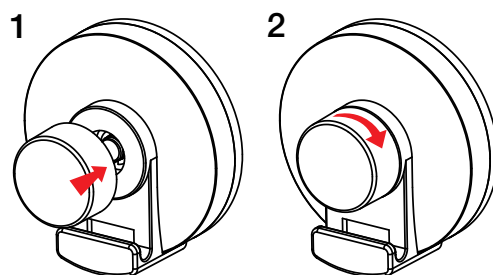

Fästis BEZ wiercenia

Łatwy montaż oraz demontaż, akcesoriów FASTIS, pozwala na szybką i łatwą zmianę ich położenia, której możesz dokonać w każdej chwili. Dzięki zastosowanemu silikonowemu pierścieniowi, znajdującemu się na gumowej bazie uchwytu, akcesoria FÄSTIS, można zamontować nawet na nierównych powierzchniach.