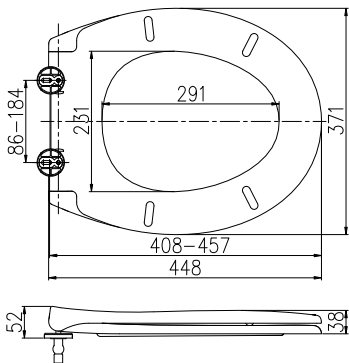

Soft Lux

Kod artykułu	Kolor	Kod EAN
805-13	biały	7391398805135
805-20	czarny	7391398805203
805-17	Shell Lux	7391398805173
805-36	Soft Fun	7391398805364
805-79	Kitten	7391398805791