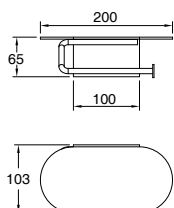

Uchwyt na papier

Kod artykułu	Kolor	Kod EAN
821-26	chrom	7391398821265
821-27	białe	7391398821272
821-28	czarny	7391398821289