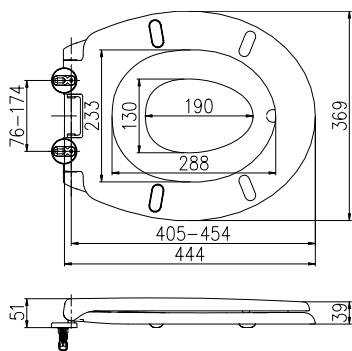

Soft Junior

Kod artykułu	Kolor	Kod EAN
805-15	biały	7391398805159