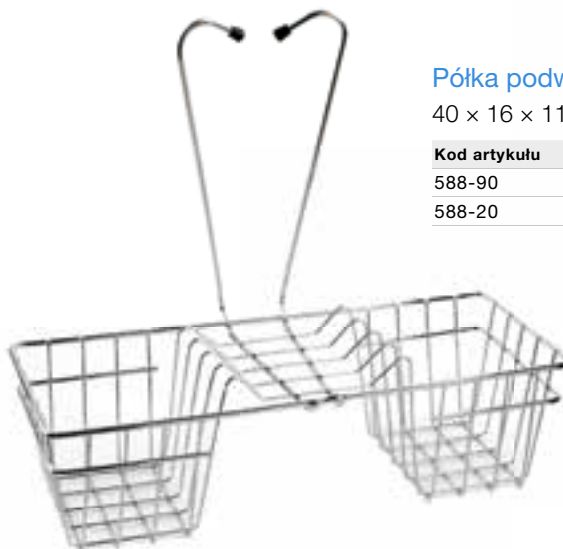

Półka II prosta

40 × 11 × 27 cm

Kod artykułu	Kolor	Kod EAN
562-90	chrom	7391398562908
562-19	srebrna	7391398562199

Półka II prosta szersza

40 × 15 × 27 cm

Kod artykułu	Kolor	Kod EAN
582-90	chrom	7391398582906
582-19	srebrna	7391398582197

Półka I prosta

40 × 11 × 7 cm

Kod artykułu	Kolor	Kod EAN
561-90	chrom	7391398561901
561-19	srebrna	7391398561192

Półka podwieszana pod baterię

40 × 16 × 11 cm

Kod artykułu	Kolor	Kod EAN
588-90	chrom	7391398588908
588-20	czarny	7391398588205