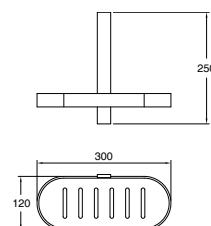

Półka łazienkowa

Kod artykułu	Kolor	Kod EAN
821-32	chrom	7391398821326
821-33	białe	7391398821333
821-34	czarny	7391398821340