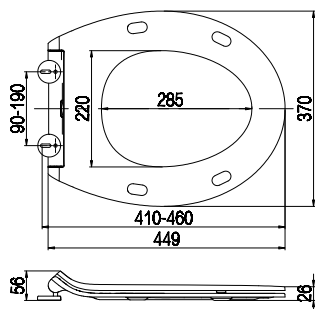

Slim Sense

Kod artykułu	Kolor	Kod EAN
805-30	biały	7391398805302
805-41	czarny	7391398805418
805-43	czzerwony	7391398805432
805-44	zielony	7391398805449
805-45	niebieski	7391398805456