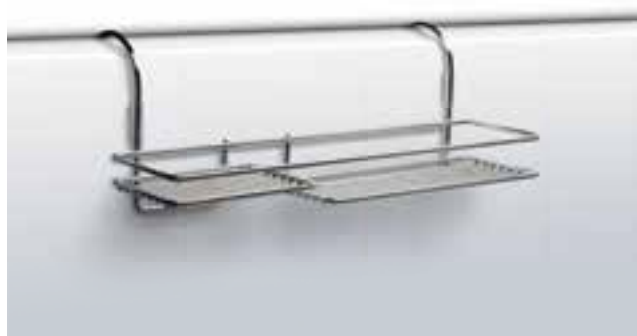

Półka łazienkowa na wannę boczna

35 × 18 × 15 cm

Kod artykułu	Kolor	Kod EAN
584-90	chrom	7391398584900
584-19	srebrna	7391398584191