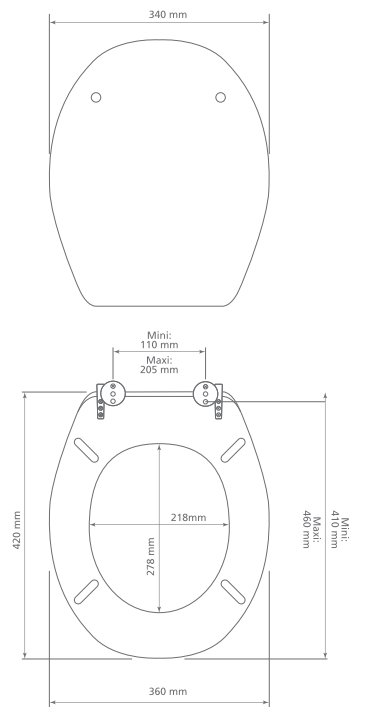

Kod artykułu	Kod EAN
803-10	7391398803100

Kod artykułu	Kod EAN
829-80	7391398829803

Kod artykułu	Kod EAN
829-81	7391398829810

Kod artykułu	Kod EAN
829-82	7391398829827

Kod artykułu	Kod EAN
829-83	7391398829834

Kod artykułu	Kod EAN
829-86	7391398829865

Kod artykułu	Kod EAN
829-87	7391398829872