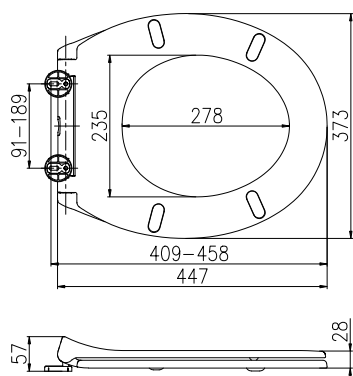

Soft Eco

Kod artykułu	Kolor	Kod EAN
805-16	biały	7391398805166
805-31	szary	7391398805319
805-32	niebieski	7391398805326
805-33	zielony	7391398805333
805-34	czerwony	7391398805340