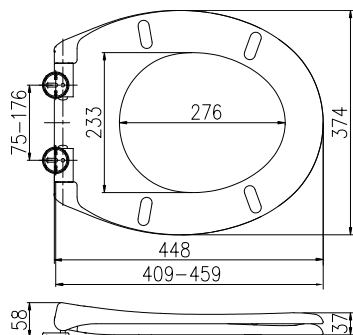

Soft Touch

Kod artykułu	Kolor	Kod EAN
804-13	biały	7391398804138
804-14	czarny	7391398804145