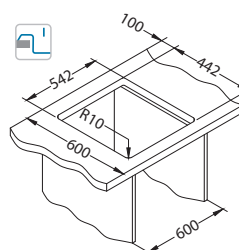

Montaż*:

*U - Montaż przy użyciu zestawu do podwieszania 1135533 (do kupienia osobno).