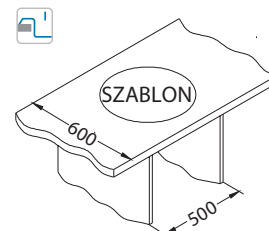

Niagara 10

Rozmiar: Ø 510 mm
Rozmiar komory: Ø 400 x 175 mm

wykończenie	kod	typ	odpływ	otwór Ø 35 mm	PLN/szt.*
G11-Biały	1121111	pojedynczy	3½"	2x	719,00
G55-Beż	1121155	pojedynczy	3½"	2x	719,00
G91-Czarny	1121191	pojedynczy	3½"	2x	719,00

Montaż:

Niagara 20

Rozmiar: 465 x 465 mm
Rozmiar komory: 380 x 320 x 180 mm

wykończenie	kod	typ	odpływ	otwór Ø 35 mm	PLN/szt.*
G11-Biały	1122011	pojedynczy	3½"	1x	729,00
G55-Beż	1122055	pojedynczy	3½"	1x	729,00
G91-Czarny	1122091	pojedynczy	3½"	1x	729,00

Montaż:

Niagara 30

Rozmiar: 775 x 430 mm
Rozmiar komory: 350 x 350 x 160 mm

wykończenie	kod	typ	odpływ	otwór Ø 35 mm	PLN/szt.*
G11-Biały	1123011	odwracalny	3½"	2x	839,00
G55-Beż	1123055	odwracalny	3½"	2x	839,00
G91-Czarny	1123091	odwracalny	3½"	2x	839,00

Montaż: