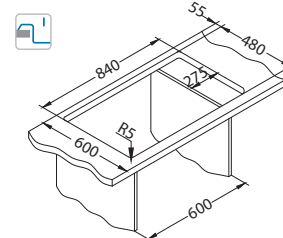

Montaż:

wykończenie	kod	typ	odpływ	otwór Ø 35 mm	PLN/szt.*
G11-Biały	1132027	odwracalny	3½"	2x	1 299,00
G22-Piasek	1132028	odwracalny	3½"	2x	1 299,00
G55-Beż	1132029	odwracalny	3½"	2x	1 299,00
G81-Beton	1132030	odwracalny	3½"	2x	1 299,00
G91-Czarny	1132031	odwracalny	3½"	2x	1 299,00
Czarny "BE"	1148160	odwracalny	3½"	2x	1 299,00