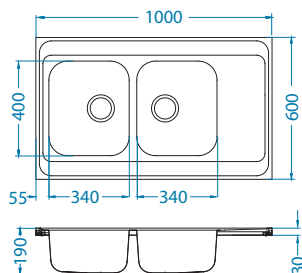

wykończenie	kod	typ	odpływ	PLN/szt.*
SAT	1130472	odwracalny	3½"	1359,00