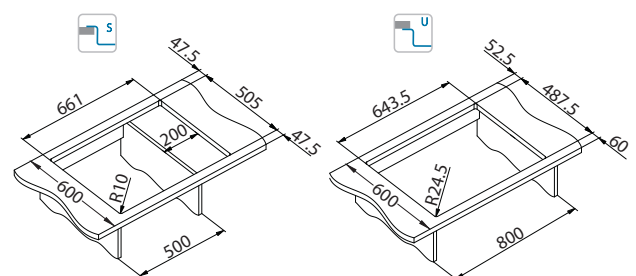

Montaż*:

* F - Montaż wymaga odpowiedniego przygotowania wycięcia w blacie zgodnie z instrukcją dołączoną do zlewozmywaka.