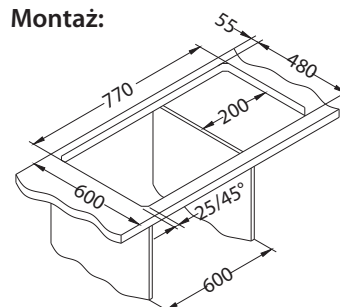

Line 60

1130543

Rozmiar: 615 x 500 mm
Rozmiar komory: 340 x 420 x 160 mm

Akcesoria:

Deska do krojenia drewniana
1158404
259,00 zł

Deska do krojenia drewniana
1158403
259,00 zł

Mata AllRound
1131412
99,00 zł

Montaż:

Line 70

1130557

Rozmiar: 790 x 500 mm
Rozmiar komory: 340 x 420 x 160 mm
148 x 300 x 80 mm

Akcesoria:

Deska do krojenia drewniana
1158404
259,00 zł

Deska do krojenia drewniana
1158403
259,00 zł

Mata AllRound
1131412
99,00 zł

Montaż:

Line 80

1130550

Rozmiar: 790 x 500 mm
Rozmiar komory: 340 x 420 x 160 mm

Akcesoria:

Deska do krojenia drewniana
1158404
259,00 zł

Deska do krojenia drewniana
1158403
259,00 zł

Mata AllRound
1131412
99,00 zł

Montaż:

wykończenie	kod	typ	odpływ	PLN/szt.*
NAT	1065681	odwracalny	3½"	499,00
LEN	1065695	odwracalny	3½"	459,00

wykończenie	kod	typ	odpływ	PLN/szt.*
NAT	1065684	odwracalny	3½"	669,00
LEN	1065696	odwracalny	3½"	669,00

wykończenie	kod	typ	odpływ	PLN/szt.*
NAT	1065686	odwracalny	3½"	619,00
LEN	1076801	odwracalny	3½"	669,00