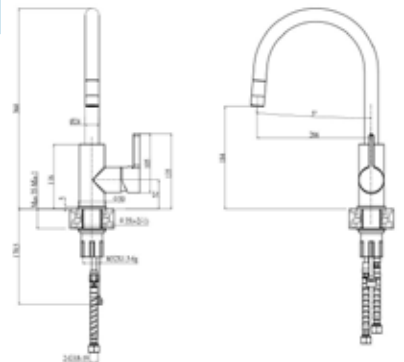

wykończenie	kod	PLN /szt.
	złoto	1129050	1059,00
	miedź	1129049	1059,00