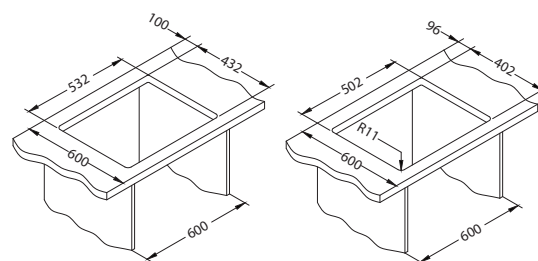

Montaż:

U-podwieszany za pomocą zestawu -1135533 (akcesorium dodatkowe)