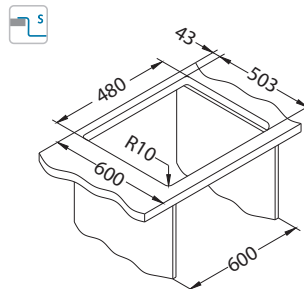

Montaż:

F-Montaż wymaga specyficznego wykonania wycięcia w blacie zgodnie z instrukcjami dołączonymi do zlewu.