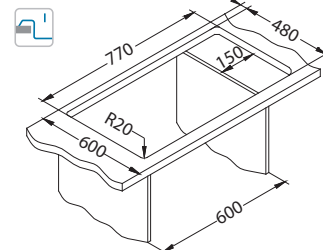

Praktik 100

Rozmiar: 980 x 500 mm
Rozmiar komory: 480 x 400 x 210 mm

Akcesoria:

Deska do krojenia drewniana
1158401
259,00 zł
1158400
219,00 zł

Mata AllRound
1131412
99,00 zł

wykończenie	kod	typ	odpływ	Ø 35 mm otwór	PLN/szt.*
SAT	1085977	odwracalny	3 1/2"	2x	1 599,00
LEN	1097989	odwracalny	3 1/2"	2x	1 599,00

Montaż:

Praktik 120

Rozmiar: 790 x 500 mm
Rozmiar komory: 480 x 400 x 210 mm

Akcesoria:

Deska do krojenia drewniana
1158401
259,00 zł
1158400
219,00 zł

Mata AllRound
1131412
99,00 zł

wykończenie	kod	typ	odpływ	Ø 35 mm otwór	PLN/szt.*
SAT	1122463	odwracalny	3 1/2"	2x	1 399,00

Montaż:

Praktik 130

Rozmiar: 985 x 500 mm
Rozmiar komory: 480 x 400 x 210 mm

Akcesoria:

Deska do krojenia drewniana
1158401
259,00 zł
1158400
219,00 zł

wykończenie	kod	typ	odpływ	Ø 35 mm otwór	PLN/szt.*
SAT	1122594	odwracalny	3 1/2"	2x	1 459,00

Montaż:

* Sugerowana cena detaliczna brutto

SAT - satyna, NAT - półpolysk, KMB - satynowa komora, wykończenie stal szorstkowana, BRS - stal szorstkowana, LEN - len