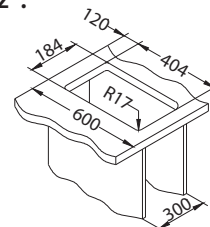

Monarch Kombino 10

Rozmiar komory: 180 x 400 x 140 mm

wykończenie	kod	typ	odpływ	PLN/szt.*
ZŁOTO	1120360	pojedynczy	3½"	1 799,00
MIEDŹ	1120330	pojedynczy	3½"	1 799,00
BRAŹ	1122672	pojedynczy	3½"	1 799,00
ANTRACYT	1122671	pojedynczy	3½"	1 799,00

Akcesoria:

SYFON pojedynczy (bez odpływu)
1068989
45,00 zł

SYFON podwójny (bez odpływu)
1033153
59,00 zł

Dozownik na płyn KORK
1129079 - ZŁOTO
1135544 - ANTRACYT
1135543 - BRAŹ
1135542 - MIEDŹ
269,00 zł

Montaż*:

Monarch Kombino 20

Rozmiar komory: 340 x 400 x 195 mm

wykończenie	kod	typ	odpływ	PLN/szt.*
ZŁOTO	1140663	pojedynczy	3½"	2 099,00
MIEDŹ	1140664	pojedynczy	3½"	2 099,00
BRAŹ	1140665	pojedynczy	3½"	2 099,00
ANTRACYT	1140666	pojedynczy	3½"	2 099,00

Akcesoria:

SYFON pojedynczy (bez odpływu)
1068989
45,00 zł

SYFON podwójny (bez odpływu)
1033153
59,00 zł

Dozownik na płyn KORK
1129079 - ZŁOTO
1135544 - ANTRACYT
1135543 - BRAŹ
1135542 - MIEDŹ
269,00 zł

Deska do krojenia drewniana
1158401
259,00 zł
1158400
219,00 zł

Montaż: