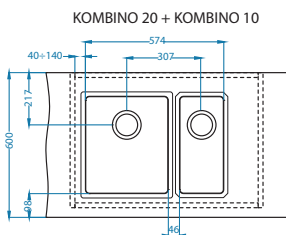

AllRound
1131412
99,00 zł

Montaż:

Kombino możliwa konfiguracja komór [FS]

Szerokość szafki 800 mm

Szerokość szafki 1000 mm

Kombino możliwa konfiguracja komór [U]

Szerokość szafki 800 mm

Odpływ (2K)
1130559