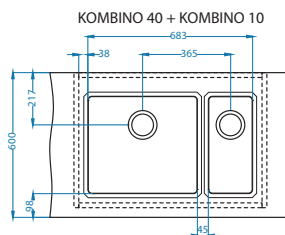

AllRound
1131412
99,00 zł

Montaż:

Kombino możliwa konfiguracja komór [FS]

Szerokość szafki 800 mm

Szerokość szafki 1000 mm

Kombino możliwa konfiguracja komór [U]

Szerokość szafki 800 mm

Odpływ (2K)
1130559