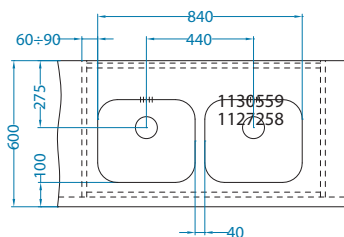

Variant 40-2x

Syfon : 1130559 - 149,00 zł
Syfon Pop-up: 1127258 - 199,00 zł