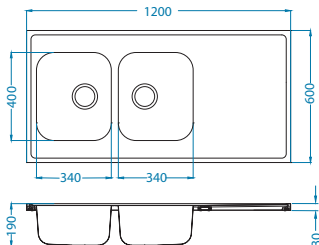

Classic Pro 90

Rozmiar: 1200 x 600 mm
Rozmiar komory: 340 x 400 x 190 mm

Akcesoria:

Koszyk ociekowy chrom
1109414
119,00 zł

Deska do krojenia drewniana
1158404
259,00 zł

Deska do krojenia drewniana
1158403
259,00 zł

Mata AllRound
1131412
99,00 zł

1130551

wykończenie	kod	typ	odpływ	PLN/szt.*
SAT	1130473	odwracalny	3½"	1159,00

Montaż:

Classic Pro 100

Rozmiar: 1200 x 600 mm
Rozmiar komory: 340 x 400 x 190 mm
340 x 400 x 190 mm

Akcesoria:

Koszyk ociekowy chrom
1109414
119,00 zł

Deska do krojenia drewniana
1158404
259,00 zł

Deska do krojenia drewniana
1158403
259,00 zł

Mata AllRound
1131412
99,00 zł

1130555

wykończenie	kod	typ	odpływ	Ø 35 mm otwór	PLN/szt.*
SAT	1130474	odwracalny	3½"	2x	1459,00

Montaż:

Classic Pro 110

Rozmiar: 1400 x 600 mm
Rozmiar komory: 340 x 400 x 190 mm
340 x 400 x 190 mm

Akcesoria:

Koszyk ociekowy chrom
1109414
119,00 zł

Deska do krojenia drewniana
1158404
259,00 zł

Deska do krojenia drewniana
1158403
259,00 zł

Mata AllRound
1131412
99,00 zł

1130555

wykończenie	kod	typ	odpływ	PLN/szt.*
SAT	1132129	odwracalny	3½"	1659,00

Montaż: