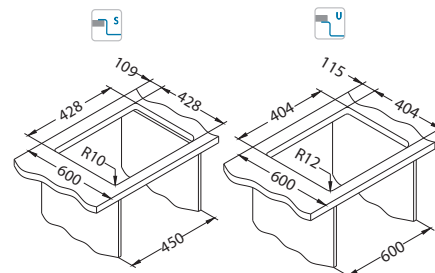

Monarch Quadrix 30

NOWOŚĆ
SMUKŁA
KRAWĘDŹ

Rozmiar: 440 x 440 mm
Rozmiar komory: 400 x 400 x 200 mm

Akcesoria:

SYFON pojedynczy (bez odpływu)
1068989
45,00 zł

SYFON podwójny (bez odpływu)
1033153
59,00 zł

Zaczepty montażowe
1119093
39,00 zł

Wkładka ociekowa
1119836 - ŻŁOTO 1158401
1119837 - ANTRACYT 1158401
1119839 - BRAŻ 259,00 zł
1119838 - MIEDŹ 1158400
959,00 zł

Deska do krojenia drewniana
1158401 259,00 zł
1158400 219,00 zł

Montaż*:

Monarch Quadrix 50

NOWOŚĆ
SMUKŁA
KRAWĘDŹ

Rozmiar: 540 x 440 mm
Rozmiar komory: 500 x 400 x 200 mm

Akcesoria:

SYFON pojedynczy (bez odpływu)
1068989
45,00 zł

SYFON podwójny (bez odpływu)
1033153
59,00 zł

Zaczepty montażowe
1119093
39,00 zł

Wkładka ociekowa
1119836 - ŻŁOTO 1158401
1119837 - ANTRACYT 1158401
1119839 - BRAŻ 259,00 zł
1119838 - MIEDŹ 1158400
959,00 zł

Deska do krojenia drewniana
1158401 259,00 zł
1158400 219,00 zł

Montaż*:

Monarch Quadrix 60

NOWOŚĆ
SMUKŁA
KRAWĘDŹ

Rozmiar: 740 x 440 mm
Rozmiar komory: 700 x 400 x 200 mm

Akcesoria:

SYFON pojedynczy (bez odpływu)
1068989
45,00 zł

SYFON podwójny (bez odpływu)
1033153
59,00 zł

Zaczepty montażowe
1119093
39,00 zł

Wkładka ociekowa
1119836 - ŻŁOTO 1158401
1119837 - ANTRACYT 1158401
1119839 - BRAŻ 259,00 zł
1119838 - MIEDŹ 1158400
959,00 zł

Deska do krojenia drewniana
1158401 259,00 zł
1158400 219,00 zł

Montaż*:

* Sugerowana cena detaliczna brutto

SAT - satyna, NAT - półpolysk, KMB - satynowa komora, wykończenie stal szorstkowana, BRS - stal szorstkowana, LEN - len