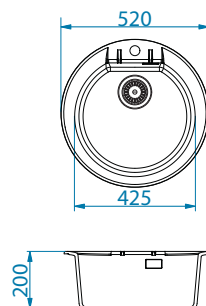

1145083

Rozmiar: fi 520 mm
Rozmiar komory: fi 425 x 200 mm

wykończenie	kod	typ	odpływ	otwór Ø 35 mm	PLN/szt.*
G11-Biały	1143993	odwracalny	3½"	2x	959,00
G22-Piasek	1143994	odwracalny	3½"	2x	959,00
G55-Beż	1143995	odwracalny	3½"	2x	959,00
G81-Beton	1143996	odwracalny	3½"	2x	959,00
G91-Czarny	1143997	odwracalny	3½"	2x	959,00