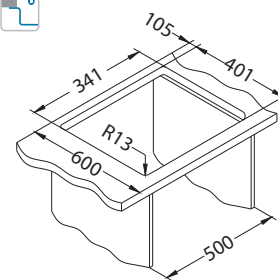

Montaż:

F-Montaż wymaga specyficznego wykonania wycięcia w blacie zgodnie z instrukcjami dołączonymi do zlewu.