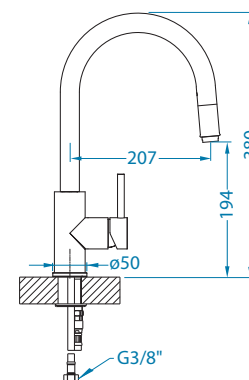

wykończenie		kod	PLN /szt.
	Chrom	1129021	679,00
	BRS	1129023	679,00
	Beż	1129020	699,00
	Beton	1129019	699,00
	Czarny	1129022	699,00
	Steel	1141969	699,00
	Twilight	1141970	699,00