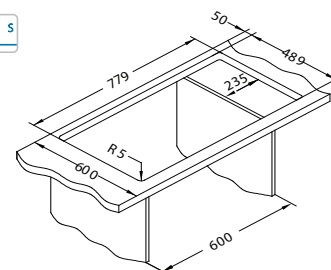

Montaż*:

* F - montaż wymaga specjalnego wycięcia w blacie zgodnie z załączoną instrukcją.