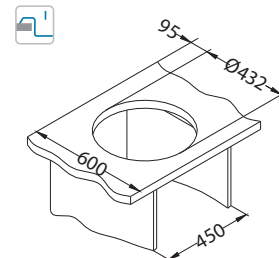

Form

Okrągły kształt komory i powierzchni ociekacza jest funkcjonalny i łatwy w utrzymaniu czystości.
Zlewozmywaki z serii Form występują w strukturze - Satyna oraz Len.
Prezentujemy cztery dostępne modele z możliwością doboru akcesoriów ułatwiających użytkowanie.

Form 10

1011717 - 1 ½"
1130550 - 3 ½"

Rozmiar: Ø 450 mm
Rozmiar komory: Ø 385 x 155 mm

wykończenie	kod	typ	odpływ	PLN/szt.*
NAT	1084837	pojedynczy	3 ½"	369,00
NAT	1008987	pojedynczy	1 ½"	329,00
LEN	1084838	pojedynczy	3 ½"	429,00
LEN	1009130	pojedynczy	1 ½"	389,00

Montaż: