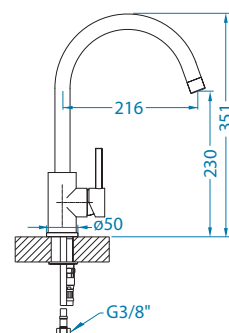

wykończenie		kod	PLN /szt.
	Satyna	1129028	449,00
	Biały	1129025	489,00
	Piasek	1129027	489,00
	Steel	1129029	489,00
	Chocolate	1129026	489,00
	Twilight	1129030	489,00