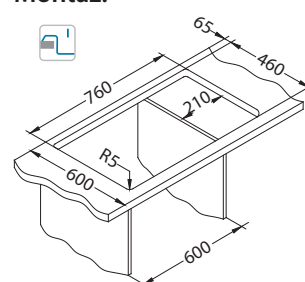

Galapagos 30

1105296

Rozmiar: 770 x 430 mm
Rozmiar komory: 380 x 370 x 150 mm

Akcesoria:

Deska do krojenia tworzywo 1152908 149,00 zł

wykończenie	kod	typ	odpływ	otwór Ø 35 mm	PLN/szt.*
G11-Biały	1513011	odwracalny	3½"	2x	799,00
G55-Beż	1513055	odwracalny	3½"	2x	799,00
G91-Czarny	1513091	odwracalny	3½"	2x	799,00

Montaż:

Record 30

1113101

Rozmiar: 780 x 480 mm
Rozmiar komory: 360 x 400 x 160 mm

Akcesoria:

Deska do krojenia tworzywo 1152908 149,00 zł

wykończenie	kod	typ	odpływ	otwór Ø 35 mm	PLN/szt.*
G11-Biały	1115011	odwracalny	3½"	2x	759,00
G55-Beż	1115055	odwracalny	3½"	2x	759,00
G91-Czarny	1115191	odwracalny	3½"	2x	759,00

Montaż:

Record 40

1130548

Rozmiar: 780 x 480 mm
Rozmiar komory: 440 x 400 x 180 mm

Akcesoria:

Deska do krojenia tworzywo 1152908 149,00 zł

Deska do krojenia drewniana 1158401 259,00 zł

Deska do krojenia drewniana 1158400 219,00 zł

wykończenie	kod	typ	odpływ	otwór Ø 35 mm	PLN/szt.*
G11-Biały	1144011	odwracalny	3½"	2x	909,00
G55-Beż	1144055	odwracalny	3½"	2x	909,00
G91-Czarny	1144091	odwracalny	3½"	2x	909,00

Montaż: