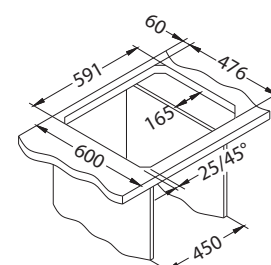

Montaż:

* Sugerowana cena detaliczna brutto

SAT - satyna, NAT - półpolysk, KMB - satynowa komora, wykończenie stal szorstkowana, BRS - stal szorstkowana, LEN - len