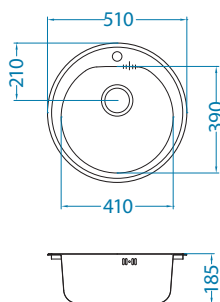

Form 30

Rozmiar: Ø 510 mm
Rozmiar komory: 410 x 390 x 185 mm

wykończenie	kod	typ	odpływ	PLN/szt.*
SAT	1116756	pojedynczy	3½"	409,00
NAT	1135382	pojedynczy	3½"	369,00
LEN	1116757	pojedynczy	3½"	439,00

Montaż:

Form 40

Rozmiar: 830 x 435 mm
Rozmiar komory: 365 x 365 x 155 mm

wykończenie	kod	typ	odpływ	PLN/szt.*
SAT	1060001	pojedynczy	3½"	389,00
LEN	1060038	pojedynczy	3½"	409,00

Montaż:

Form 50

Rozmiar: 830 x 435 mm
Rozmiar komory: 365 x 365 x 155 mm
365 x 365 x 155 mm

wykończenie	kod	typ	odpływ	PLN/szt.*
SAT	1060002	odwracalny	3½"	459,00
LEN	1060039	odwracalny	3½"	479,00

Montaż:

* Sugerowana cena detaliczna brutto

SAT - satyna, NAT - półpolysk, KMB - satynowa komora, wykończenie stal szorstkowana, BRS - stal szorstkowana, LEN - len