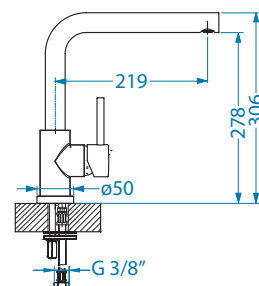

wykończenie		kod	PLN /szt.
	Chrom	1144971	549,00
	Beż	1129042	509,00
	Czarny	1129043	509,00