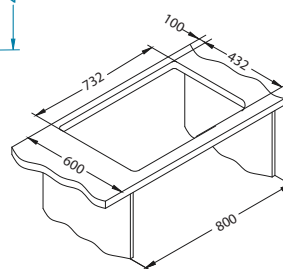

Mata AllRound 1131412 99,00 zł

Mata AllRound Czarny Mat 1148145 149,00 zł

Montaż podwieszany zaczepy 1135533 69,00 zł

Montaż:

U-podwieszany za pomocą zestawu -1135533 (akcesorium dodatkowe)

Omni 50

Rozmiar: 550 x 450 mm
 Bowls Rozmiar: 305 x 400 x 198 mm
 180 x 400 x 198 mm