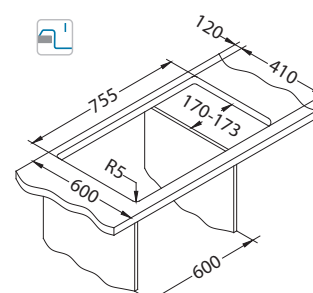

Montaż:

Akcesoria:

Deska do
krojenia
tworzywo
1152908
149,00 zł

Niagara 90

1130548

Rozmiar: 775 x 430 mm
Rozmiar komory: 350 x 420 x 180 mm

Montaż:

wykończenie	kod	typ	odpływ	PLN/szt.*
G11-Biały	1148011	odwracalny	3½"	889,00
G55-Beż	1148055	odwracalny	3½"	889,00
G91-Czarny	1148091	odwracalny	3½"	889,00