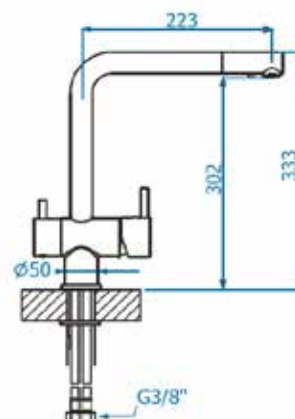

Aquila

	kod	PLN/szt.*
SATYNA	1139805	1 149,00
BIAŁY	1139806	1 249,00
BEŻ	1139807	1 249,00
CZARNY	1139808	1 249,00

Dual

	kod	PLN/szt.*
SATYNA	1139809	949,00
BIAŁY	1139810	1 049,00
BEŻ	1139811	1 049,00
CZARNY	1139812	1 049,00