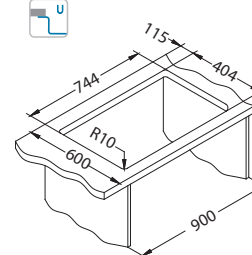

Montaż*:

* F - montaż wymaga specjalnego wycięcia w blacie zgodnie z załączoną instrukcją.
* U - montaż za pomocą zestawu podtynkowego 1119093 (akcesorium dodatkowe).

* Sugerowana cena detaliczna brutto

SAT - satyna, NAT - półpolysk, KMB - satynowa komora, wykończenie stal szorstkowana, BRS - stal szorstkowana, LEN - len