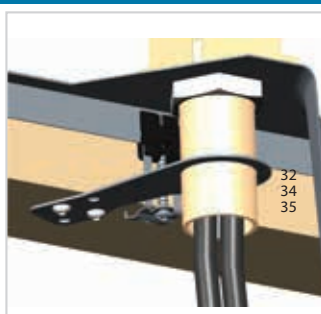

ALLFIX - B

kod	PLN/szt.*

1115505	59,00