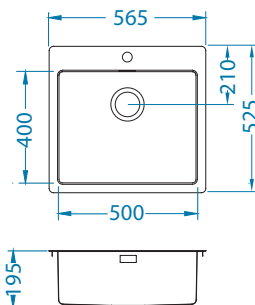

Monarch Pure 30

MIX IT UP!

NOWOŚĆ
Odpływ
QUICK CLOSE

wykończenie	kod	typ	odpływ	Ø 35 mm	PLN/szt.*
ZŁOTO	1149626	pojedynczy	3½"	1x	4 159,00
MIEDŹ	1149631	pojedynczy	3½"	1x	4 159,00
BRAŹ	1149629	pojedynczy	3½"	1x	4 159,00
ANTRACYT	1149627	pojedynczy	3½"	1x	4 159,00

Rozmiar: 515 x 525 mm
Rozmiar komory: 450 x 400 x 195 mm

Akcesoria:

SYFON
pojedynczy
(bez odpływu)
1068989
45,00 zł

Wkładka
ociekowa
1119836 - ZŁOTO
1119837 - ANTRACYT
1119839 - BRAŹ
1119838 - MIEDŹ
959,00 zł

Deska do
krojenia
drewniana
1158400
219,00 zł

Deska do
krojenia
drewniana
1158401
259,00 zł

Montaż*:

* F - montaż wymaga specjalnego wycięcia w blacie zgodnie z załączoną instrukcją.

Monarch Pure 70

MIX IT UP!

NOWOŚĆ
Odpływ
QUICK CLOSE

wykończenie	kod	typ	odpływ	Ø 35 mm	PLN/szt.*
ZŁOTO	1149633	pojedynczy	3½"	1x	4 699,00
MIEDŹ	1149647	pojedynczy	3½"	1x	4 699,00
BRAŹ	1149641	pojedynczy	3½"	1x	4 699,00
ANTRACYT	1149635	pojedynczy	3½"	1x	4 699,00

Rozmiar: 565 x 525 mm
Rozmiar komory: 500 x 400 x 195 mm

Akcesoria:

SYFON
pojedynczy
(bez odpływu)
1068989
45,00 zł

Wkładka
ociekowa
1119836 - ZŁOTO
1119837 - ANTRACYT
1119839 - BRAŹ
1119838 - MIEDŹ
959,00 zł

Deska do
krojenia
drewniana
1158400
219,00 zł

Deska do
krojenia
drewniana
1158401
259,00 zł

Montaż*:

* F - montaż wymaga specjalnego wycięcia w blacie zgodnie z załączoną instrukcją.