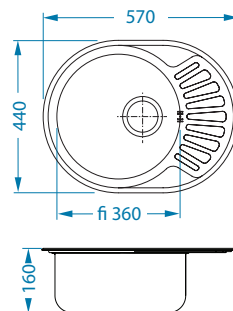

Rozmiar: 570x440 mm
Rozmiar Komory: fi 360x160 mm

Minimalna podbudowa: 45 cm
Rodzaj instalacji: wpuszczany (I)
Materiał: stal nierdzewna
Wersja: odwracalny

wykończenie	kod	odpływ	otwór Ø 35 mm	PLN/szt.*
SAT	1123826	3½"	-	269,00
LEN	1123827	3½"	-	299,00