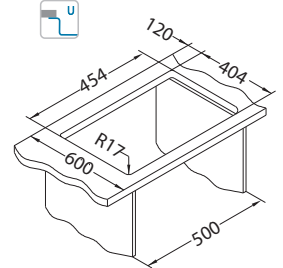

Montaż*:

* F - montaż wymaga specjalnego wycięcia w blacie zgodnie z załączoną instrukcją.

wykończenie	kod	typ	odpływ	PLN/szt.*
SAT	U	1100236	pojedynczy 3½"	1 399,00
KMB	F/S	1122682	pojedynczy 3½"	1 499,00