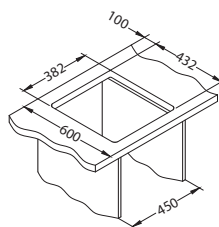

Montaż:

U-podwieszany za pomocą zestawu -1135533 (akcesorium dodatkowe)