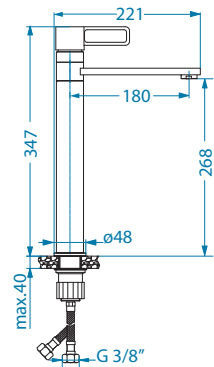

Elia

wykończenie	kod	PLN /szt.
chrom	1134826	849,00

Orion-PS

NOWOŚĆ

wykończenie	kod	PLN /szt.
satyna	1150894	859,00
czarny mat	1150895	859,00

Maya

NOWOŚĆ

wykończenie		kod	PLN /szt.
Chrom		1150752	999,00
Biały		1150753	999,00
Piasek		1150756	999,00
Chocolate		1150758	999,00
Steel		1150760	999,00
Twilight		1150761	999,00

NANO-P

NOWOŚĆ

wykończenie	kod	PLN /szt.
chrom	1150888	799,00

Nano-PS

NOWOŚĆ

wykończenie	kod	PLN /szt.
chrom	1150890	899,00