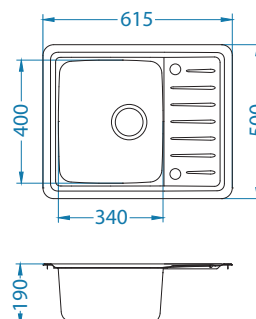

Galeo 10

1127251

Rozmiar: 615 x 500 mm
Rozmiar komory: 340 x 400 x 190 mm

Akcesoria:

Wkładka ociekowa
stal nierdzewna
1119835
369,00 zł

Deska do krojenia drewniana
1158401
259,00 zł
1158400
219,00 zł

wykończenie	kod	typ	odpływ	Ø 35 mm otwór	PLN/szt.*
SAT	1128552	odwracalny	3½"	2x	1399,00