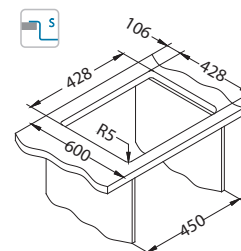

Montaż*:

* F - montaż wymaga specjalnego wycięcia w blacie zgodnie z załączoną instrukcją.

* Sugerowana cena detaliczna brutto

SAT - satyna, NAT - półpolysk, KMB - satynowa komora, wykończenie stal szorstkowana, BRS - stal szorstkowana, LEN - len