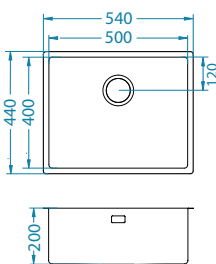

wykończenie	kod	odpływ	PLN/szt.*
BRS	1149926	3^{1/2}"	2499,00

BRS - stal szczotkowana