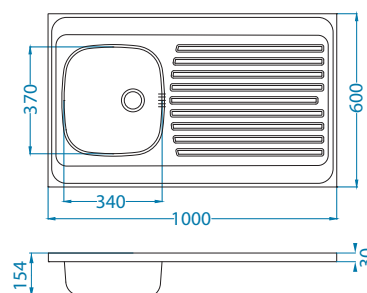

Akcesoria:

Koszyk
ociekowy
chrom
1109414
119,00 zł

Deska do
krojenia drewniana
1158404
259,00 zł

Deska do
krojenia drewniana
1158403
259,00 zł

* Sugerowana cena detaliczna brutto

SAT - satyna, NAT - półpolysk, KMB - satynowa komora, wykończenie stal szorstkowana, BRS - stal szorstkowana, LEN - len