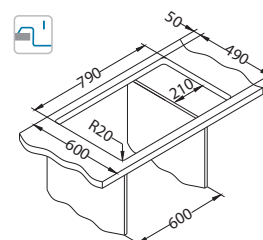

Akcesoria:

Koszyk ociekowy chrom
 1109414
 119,00 zł

Deska do krojenia drewniana
 1158404
 259,00 zł

Deska do krojenia drewniana
 1158403
 259,00 zł

Mata AllRound
 1131412
 99,00 zł

Montaż:

* Sugerowana cena detaliczna brutto