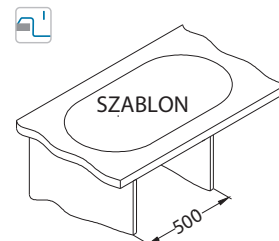

Montaż:

wykończenie	kod	typ	odpływ	otwór Ø 35 mm	PLN/szt.*
G11-Biały	1124011	odwracalny	3½"	2x	839,00
G55-Beż	1124055	odwracalny	3½"	2x	839,00
G91-Czarny	1124091	odwracalny	3½"	2x	839,00