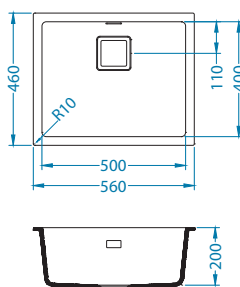

Akcesoria:

Montaż podwieszany zaczepy
1135533
69,00 zł

Deska do krojenia drewniana
1158401
259,00 zł

Deska do krojenia drewniana
1158400
219,00 zł

Wkładka ociekowa stal nierdzewna
1119835
369,00 zł

Mata AllRound
1131412
99,00 zł

Mata AllRound Czarny Mat
1148145
149,00 zł