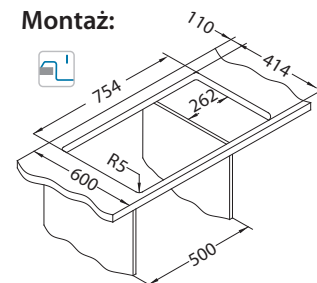

Galapagos 30

1105296

Rozmiar: 770 x 430 mm
Rozmiar komory: 380 x 370 x 150 mm

Akcesoria:

Deska do krojenia tworzywo 1152908 149,00 zł

wykończenie	kod	typ	odpływ	otwór Ø 35 mm	PLN/szt.*
G11-Biały	1513011	odwracalny	3½"	2x	799,00
G55-Beż	1513055	odwracalny	3½"	2x	799,00
G91-Czarny	1513091	odwracalny	3½"	2x	799,00

Montaż:

Record 30

1113101

Rozmiar: 780 x 480 mm
Rozmiar komory: 360 x 400 x 160 mm

Akcesoria:

Deska do krojenia tworzywo 1152908 149,00 zł

wykończenie	kod	typ	odpływ	otwór Ø 35 mm	PLN/szt.*
G11-Biały	1115011	odwracalny	3½"	2x	759,00
G55-Beż	1115055	odwracalny	3½"	2x	759,00
G91-Czarny	1115191	odwracalny	3½"	2x	759,00

Montaż:

Record 40

1130548

Rozmiar: 780 x 480 mm
Rozmiar komory: 440 x 400 x 180 mm

Akcesoria:

Deska do krojenia tworzywo 1152908 149,00 zł

Deska do krojenia drewniana 1158401 259,00 zł

Deska do krojenia drewniana 1158400 219,00 zł

wykończenie	kod	typ	odpływ	otwór Ø 35 mm	PLN/szt.*
G11-Biały	1144011	odwracalny	3½"	2x	909,00
G55-Beż	1144055	odwracalny	3½"	2x	909,00
G91-Czarny	1144091	odwracalny	3½"	2x	909,00

Montaż: