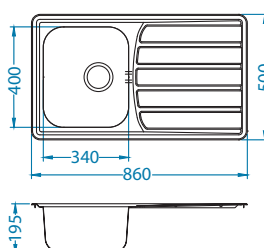

Zoom Maxim 10

1130551

Rozmiar: 615 x 500 mm
Rozmiar komory: 340 x 400 x 190 mm

Akcesoria:

Koszyk
ociekowy
chrom
1109414
119,00 zł

Deska do
krojenia drewniana
1158404
259,00 zł

Deska do
krojenia drewniana
1158403
259,00 zł

Mata AllRound
1131412
99,00 zł

wykończenie	kod	typ	odpływ	PLN/szt.*
SAT	1100215	odwracalny	3½"	769,00

Montaż:

Zoom Maxim 20

1130551

Rozmiar: 790 x 500 mm
Rozmiar komory: 340 x 400 x 190 mm

Akcesoria:

Koszyk
ociekowy
chrom
1109414
119,00 zł

Deska do
krojenia drewniana
1158404
259,00 zł

Deska do
krojenia drewniana
1158403
259,00 zł

Mata AllRound
1131412
99,00 zł

wykończenie	kod	typ	odpływ	PLN/szt.*
SAT	1108173	odwracalny	3½"	809,00

Montaż:

Zoom Maxim 30

1130551

Rozmiar: 860 x 500 mm
Rozmiar komory: 340 x 400 x 195 mm

Akcesoria:

Koszyk
ociekowy
chrom
1109414
119,00 zł

Deska do
krojenia drewniana
1158404
259,00 zł

Deska do
krojenia drewniana
1158403
259,00 zł

Mata AllRound
1131412
99,00 zł

wykończenie	kod	typ	odpływ	PLN/szt.*
SAT	1108176	odwracalny	3½"	909,00

Montaż:

* Sugerowana cena detaliczna brutto

SAT - satyna, NAT - półpolysk, KMB - satynowa komora, wykończenie stal szorstkowana, BRS - stal szorstkowana, LEN - len