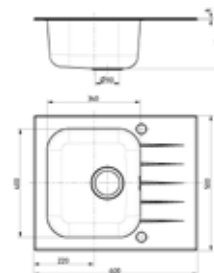

Rozmiar: 600x500 mm
Rozmiar Komory: 340x400x187mm

Minimalna podbudowa: 45 cm
Rodzaj instalacji: wpuszczany (I)
Materiał: szkło hartowane stal nierdzewna pojedynczy

Wersja:

wykończenie	kod	odpływ	otwór Ø 35 mm	PLN/szt.*
czarny RAL 9005	1114557	3½"	2x	1 359,00
biały RAL 9003	1130525	3½"	2x	1 359,00
szary RAL 7044	1130526	3½"	2x	1 359,00