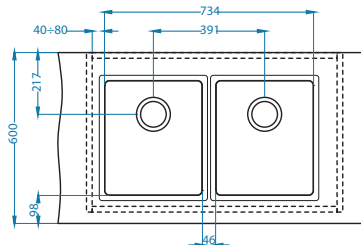

Szerokość szafki 900 mm

KOMBINO 20 -2X