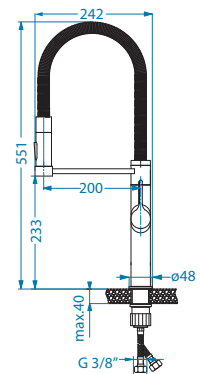

Aida-S

NOWOŚĆ

wykończenie	kod	PLN /szt.
czarny mat	1150841	1399,00

Bloom-PS

NOWOŚĆ

wykończenie	kod	PLN /szt.
czarny mat	1151102	1699,00

Laguna

wykończenie	kod	PLN /szt.
chrom	1134826	1099,00