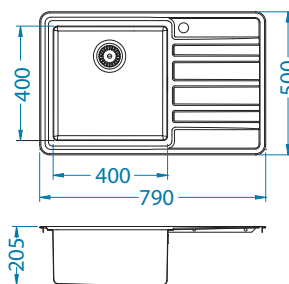

Mata AllRound
1131412
99,00 zł

Montaż:

Rando 50

lewy

Rozmiar: 860 x 500 mm
Rozmiar komory: 450 x 400 x 205 mm

Akcesoria:

Wkładka ociekowa
stal nierdzewna
1119835
369,00 zł

Deska do krojenia drewniana
1158401
259,00 zł
1158400
219,00 zł