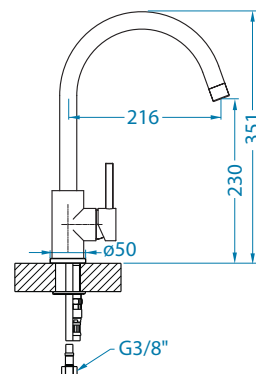

wykończenie		kod	PLN /szt.
	Chrom	1129038	499,00
	Biały	1129037	519,00
	Beż	1129036	519,00
	Beton	1129035	519,00
	Czarny	1129039	519,00
	Steel	1141966	529,00
	Twilight	1141967	529,00