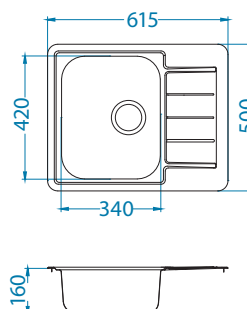

Line 90

1130555

wykończenie	kod	typ	odpływ	PLN/szt.*
NAT	1066751	odwracalny	3 1/2"	839,00

Rozmiar: 790 x 500 mm
Rozmiar komory: 340 x 420 x 160 mm
340 x 420 x 160 mm

Akcesoria:

Montaż:

Line 100

1130555

wykończenie	kod	typ	odpływ	PLN/szt.*
NAT	1087978	odwracalny	3 1/2"	919,00

Rozmiar: 1160 x 500 mm
Rozmiar komory: 350 x 400 x 150 mm
350 x 400 x 150 mm

Akcesoria:

Montaż:

Line 110

1130550

wykończenie	kod	typ	odpływ	PLN/szt.*
NAT	1122317	odwracalny	3 1/2"	479,00
LEN	1122318	odwracalny	3 1/2"	479,00

Rozmiar: 615 x 500 mm
Rozmiar komory: 340 x 420 x 160 mm

Akcesoria:

Montaż:

* Sugerowana cena detaliczna brutto

SAT - satyna, NAT - półpolysk, KMB - satynowa komora, wykończenie stal szorstkowana, BRS - stal szorstkowana, LEN - len