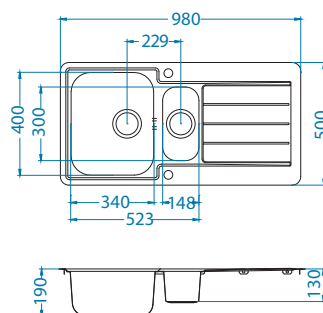

Line Maxim 10

1127257

Rozmiar: 980 x 500 mm
Rozmiar komory: 340 x 400 x 190 mm
148 x 300 x 130 mm

Akcesoria:

Deska do krojenia drewniana
1158404
259,00 zł

Deska do krojenia drewniana
1158403
259,00 zł

Mata AllRound
1131412
99,00 zł

wykończenie	kod	typ	odpływ	Ø 35 mm otwór	PLN/szt.*
SAT	1085943	odwracalny	3½"	2x	1 499,00

Montaż:

Line Maxim 60

1127248

Rozmiar: 615 x 500 mm
Rozmiar komory: 340 x 400 x 190 mm

Akcesoria:

Deska do krojenia drewniana
1158404
259,00 zł

Deska do krojenia drewniana
1158403
259,00 zł

Mata AllRound
1131412
99,00 zł

wykończenie	kod	typ	odpływ	Ø 35 mm otwór	PLN/szt.*
SAT	1085947	odwracalny	3½"	2x	1 159,00

Montaż:

* Sugerowana cena detaliczna brutto

SAT - satyna, NAT - półpolysk, KMB - satynowa komora, wykończenie stal szorstkowana, BRS - stal szorstkowana, LEN - len