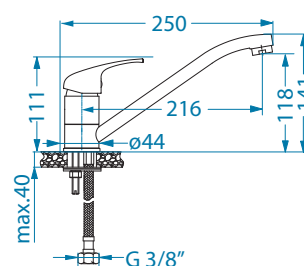

Selma

wykończenie		kod	PLN /szt.
	Chrom	1144971	549,00
	Beż	1129042	509,00
	Czarny	1129043	509,00

Paola

NOWOŚĆ

wykończenie		kod	PLN /szt.
	chrom	1150799	319,00

Primrose - PS

wykończenie		kod	PLN /szt.
	Satyna	1148261	409,00
	Beż	1148263	419,00
	Czarny	1148264	419,00
	Czarny Mat	1148265	429,00