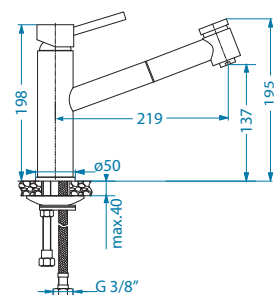

NOWOŚĆ

wykończenie	kod	PLN /szt.
chrom	1150890	899,00