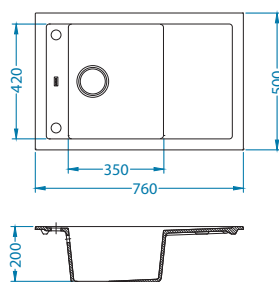

Akcesoria:

Montaż
podwieszany
zaczepy
1135533
69,00 zł

Deska do
krojenia
tworzywo
1152908
149,00 zł

Dozownik
KORK
1129080
269,00 zł

Montaż*:

*U - Montaż przy użyciu zestawu do podwieszania 1135533 (do kupienia osobno).