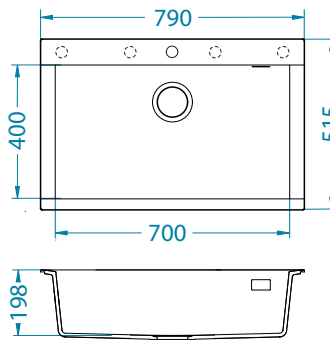

Pure-G 40

MIX IT UP!

Rozmiar: 790 x 515 mm
Rozmiar komory: 700 x 400 x 198 mm

wykończenie	kod	typ	odpływ	PLN/szt.*
A10-arktyczna biel	1149278	pojedynczy	3 1/2"	1659,00
A20-kość słoniowa	1149280	pojedynczy	3 1/2"	1659,00
A50-piasek pustyni	1149281	pojedynczy	3 1/2"	1659,00
A80-szary kamień	1149279	pojedynczy	3 1/2"	1659,00
A91-ciemny carbon	1149282	pojedynczy	3 1/2"	1659,00
A90-deep black	1149283	pojedynczy	3 1/2"	1659,00
A90-black edition	1149284	pojedynczy	3 1/2"	1659,00

Akcesoria:

Deska do krojenia tworzywo 1152908 149,00 zł	Deska do krojenia drewniana 1158401 259,00 zł	Deska do krojenia drewniana 1158400 219,00 zł	Wkładka ociekowa stal nierdzewna 1119835 369,00 zł
Mata AllRound 1131412 99,00 zł	Mata AllRound Czarny Mat 1148145 149,00 zł		

Montaż:

Pure-G 50

MIX IT UP!

Rozmiar: 615 x 515 mm
Rozmiar komory: 340 x 400 x 198 mm

wykończenie	kod	typ	odpływ	PLN/szt.*
A10-arktyczna biel	1149285	lewy	3 1/2"	1699,00
A10-arktyczna biel	1149484	prawy	3 1/2"	1699,00
A20-kość słoniowa	1149287	lewy	3 1/2"	1699,00
A20-kość słoniowa	1149486	prawy	3 1/2"	1699,00
A50-piasek pustyni	1149288	lewy	3 1/2"	1699,00
A50-piasek pustyni	1149487	prawy	3 1/2"	1699,00
A80-szary kamień	1149286	lewy	3 1/2"	1699,00
A80-szary kamień	1149485	prawy	3 1/2"	1699,00
A91-ciemny carbon	1149289	lewy	3 1/2"	1699,00
A91-ciemny carbon	1149488	prawy	3 1/2"	1699,00
A90-deep black	1149290	lewy	3 1/2"	1699,00
A90-deep black	1149489	prawy	3 1/2"	1699,00
A90-black edition	1149291	lewy	3 1/2"	1699,00
A90-black edition	1149490	prawy	3 1/2"	1699,00

Akcesoria: