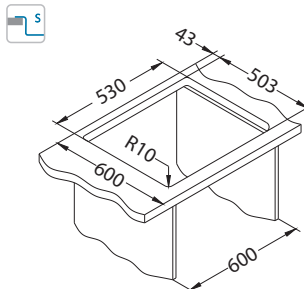

Montaż:

F-Montaż wymaga specyficznego wykonania wycięcia w blacie zgodnie z instrukcjami dołączonymi do zlewu.