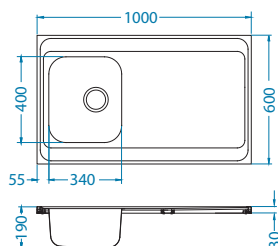

wykończenie	kod	typ	odpływ	PLN/szt.*
SAT	1130471	odwracalny	3½"	1099,00