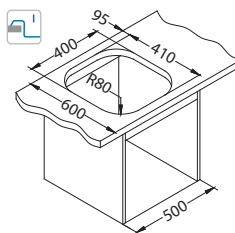

Deska do
krojenia drewniana
1158404
259,00 zł

Deska do
krojenia drewniana
1158403
259,00 zł

Mata AllRound
1131412
99,00 zł

wykończenie	kod	typ	odpływ	PLN/szt.*
SAT	1130471	odwracalny	3½"	1099,00

Montaż:

Classic Pro 80