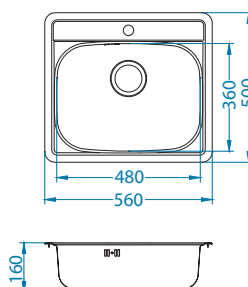

More 10

Rozmiar: 560 x 500 mm
Rozmiar komory: 480 x 360 x 160 mm

Akcesoria:

Dozownik
1016099 - chrom
99,00 zł

Syfon
1130551
79,00 zł

wykończenie	kod	typ	odpływ	Ø 35 mm otwór	PLN/szt.*
NAT	1106813	pojedynczy	3½"	1x	419,00
LEN	1103106	pojedynczy	3½"	1x	449,00