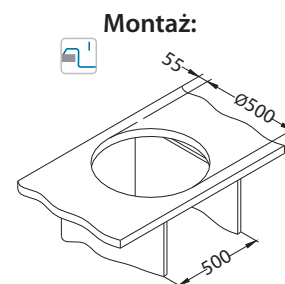

1145083

Rozmiar: fi 520 mm
Rozmiar komory: fi 425 x 200 mm

wykończenie	kod	typ	odpływ	otwór Ø 35 mm	PLN/szt.*
G11-Biały	1143993	odwracalny	3½"	2x	959,00
G22-Piasek	1143994	odwracalny	3½"	2x	959,00
G55-Beż	1143995	odwracalny	3½"	2x	959,00
G81-Beton	1143996	odwracalny	3½"	2x	959,00
G91-Czarny	1143997	odwracalny	3½"	2x	959,00