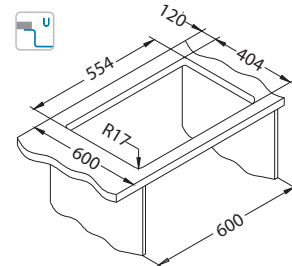

Kombino 120

Rozmiar: 590 x 440 mm
Rozmiar komory: 340 x 400 x 195 mm
180 x 400 x 140 mm

wykończenie	kod	typ	odpływ	PLN/szt.*
SAT	U 1101960	pojedynczy	3 1/2"	2 999,00

Akcesoria:

Odpływ (2K)
1130559
149,00 zł

Odpływ (2K)
Pop-Up
1092272
239,00 zł

Wkładka
ociekowa
nierdzewna
1119835
369,00 zł

Deska do
krojenia
drewniana
1158401
259,00 zł
1158400
219,00 zł

AllRound
1131412
99,00 zł

Montaż:

Kombino możliwa konfiguracja komór [FS]

Szerokość szafki 800 mm

Szerokość szafki 1000 mm

Kombino możliwa konfiguracja komór [U]

Szerokość szafki 800 mm

Odpływ (2K)
1130559

Odpływ (2K)
Pop-Up
1092272

Szerokość szafki 900 mm

Szerokość szafki 1000 mm

* Sugerowana cena detaliczna brutto

SAT - satyna, NAT - półpolysk, KMB - satynowa komora, wykończenie stal szorstkowana, BRS - stal szorstkowana, LEN - len