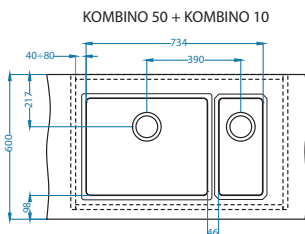

Szerokość szafki 900 mm