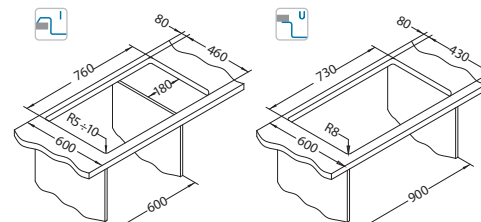

Montaż*:

*U - Montaż przy użyciu zestawu do podwieszania 1135533 (do kupienia osobno).

wykończenie	kod	typ	odpływ	otwór Ø 35 mm	PLN/szt.*
G11-Biały	1313011	odwracalny	3½"	2x	1 199,00
G55-Beż	1313055	odwracalny	3½"	2x	1 199,00
G81-Beton	1313081	odwracalny	3½"	2x	1 199,00
G91-Czarny	1313091	odwracalny	3½"	2x	1 199,00
G05-Twilight	1313005	odwracalny	3½"	2x	1 199,00
G90-Deep Black	1313090	odwracalny	3½"	2x	1 339,00
G04-Steel	1311304	odwracalny	3½"	2x	1 199,00