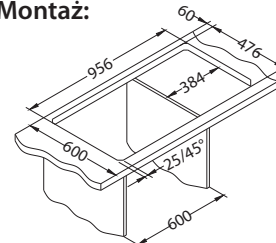

Deska do krojenia drewniana
1158404
259,00 zł

Deska do krojenia drewniana
1158403
259,00 zł

Mata AllRound
1131412
99,00 zł

Montaż:

Line 20

1130551

Rozmiar: 860 x 500 mm
Rozmiar komory: 340 x 420 x 160 mm

Akcesoria: