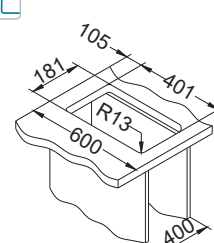

Montaż:

F-Montaż wymaga specyficznego wykonania wycięcia w blacie zgodnie z instrukcjami dołączonymi do zlewu.