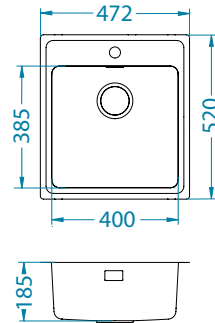

One 20

Rozmiar: 472 x 520 mm
Rozmiar komory: 400 x 385 x 190 mm

Akcesoria:

TriTop 340
Stalowa tacka
1084327
349,00 zł

Wkładka ociekowa
stal nierdzewna
1119835
369,00 zł

Deska do krojenia drewniana
1158401
259,00 zł
1158400
219,00 zł