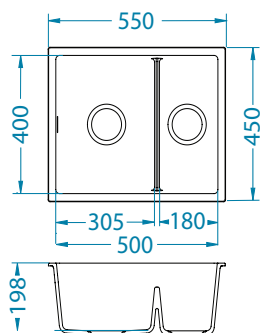

Akcesoria:

Deska do krojenia tworzywo 1152908 149,00 zł	Deska do krojenia drewniana 1158401 259,00 zł	Deska do krojenia drewniana 1158400 219,00 zł	Wkładka ociekowa stal nierdzewna 1119835 369,00 zł
Mat AllRound 1131412 99,00 zł	Mat AllRound Czarny Mat 1148145 149,00 zł	Montaż podwieszany zaczepy 1135533 69,00 zł