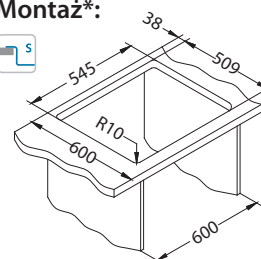

Deska do
krojenia
drewniana
1158400
219,00 zł

Deska do
krojenia
drewniana
1158401
259,00 zł

Montaż*:

* F - montaż wymaga specjalnego wycięcia w blacie zgodnie z załączoną instrukcją.

Monarch Quadrix 30

NOWOŚĆ
SMUKŁA
KRAWĘDŹ