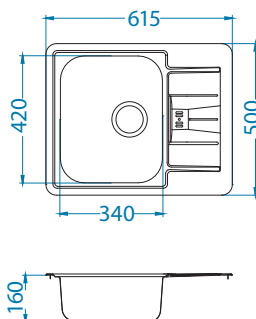

Line 60

1130543

Rozmiar: 615 x 500 mm
Rozmiar komory: 340 x 420 x 160 mm

Akcesoria:

Deska do krojenia drewniana
1158404
259,00 zł

Deska do krojenia drewniana
1158403
259,00 zł

Mata AllRound
1131412
99,00 zł