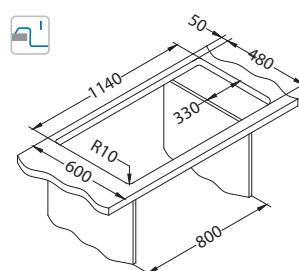

Montaż:

* Sugerowana cena detaliczna brutto

SAT - satyna, NAT - półpolysk, KMB - satynowa komora, wykończenie stal szczotkowana, BRS - stal szczotkowana, LEN - len