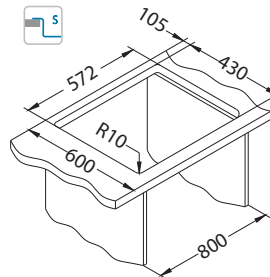

Montaż:

F F-Montaż wymaga specyficznego wykonania wycięcia w blacie zgodnie z instrukcjami dołączonymi do zlewu.