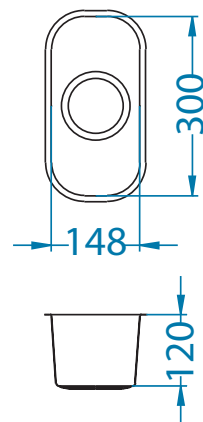

Variant 110

Rozmiar: 148 x 300 mm
Rozmiar komory: 148 x 300 x 120 mm

wykończenie	kod	typ	odpływ	PLN/szt.*
SAT	U	1079965	pojedynczy 3½"	339,00

Akcesoria:

Odpływ
1130534
59,00 zł

Odpływ
Pop-Up
1127247
149,00 zł

Syfon
1130551
79,00 zł

Syfon
Pop-Up
1127251
149,00 zł

Dozownik - PEAR
1136559 - chrom
169,00 zł