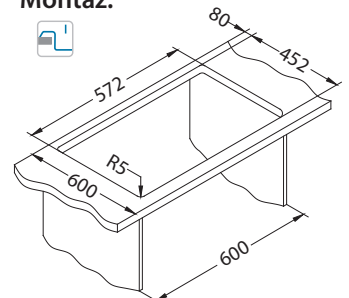

Akcesoria:

Deska do krojenia tworzywo 1152908 149,00 zł

Deska do krojenia drewniana 1158401 259,00 zł

Deska do krojenia drewniana 1158400 219,00 zł

Koszyk ociekowy prostokątny chrom 1210001 79,00 zł

Montaż: