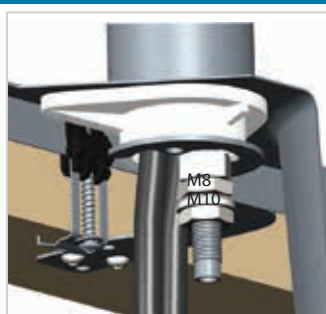

Dodatkowe mocowania baterii

ALLFIX - A

kod	PLN/szt.*

1115914	39,00