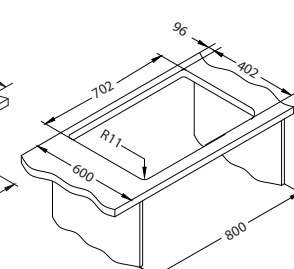

Mata AllRound 1131412 99,00 zł

Mata AllRound Czarny Mat 1148145 149,00 zł

Montaż podwieszany zaczepy 1135533 69,00 zł

Montaż:

U-podwieszany za pomocą zestawu -1135533 (akcesorium dodatkowe)

Omni 50

Rozmiar: 550 x 450 mm
 Bowls Rozmiar: 305 x 400 x 198 mm
 180 x 400 x 198 mm