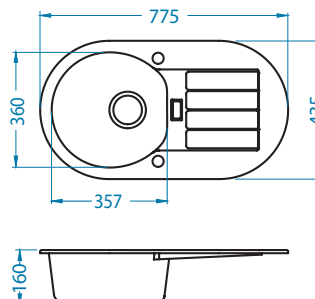

Niagara 40

1105297

Rozmiar: 775 x 435 mm
Rozmiar komory: 357 x 360 x 160 mm

Montaż:

wykończenie	kod	typ	odpływ	otwór Ø 35 mm	PLN/szt.*
G11-Biały	1124011	odwracalny	3½"	2x	839,00
G55-Beż	1124055	odwracalny	3½"	2x	839,00
G91-Czarny	1124091	odwracalny	3½"	2x	839,00

Niagara 60

1105297

Rozmiar: 900 x 500 mm
Rozmiar komory: 344 x 430 x 160 mm
100 x 295 x 70 mm

wykończenie	kod	typ	odpływ	otwór Ø 35 mm	PLN/szt.*
G11-Biały	1126011	narożny	3½"	2x	1 059,00
G55-Beż	1126055	narożny	3½"	2x	1 059,00
G91-Czarny	1126091	narożny	3½"	2x	1 059,00
G04-Steel	4126004	narożny	3½"	2x	1 059,00
G03-Chocolate	4126003	narożny	3½"	2x	1 059,00
G05-Twilight	4126005	narożny	3½"	2x	1 059,00

Montaż:

Akcesoria:

Deska do
krojenia
tworzywo
1152908
149,00 zł

Niagara 90

1130548

Rozmiar: 775 x 430 mm
Rozmiar komory: 350 x 420 x 180 mm

Montaż:

wykończenie	kod	typ	odpływ	PLN/szt.*
G11-Biały	1148011	odwracalny	3½"	889,00
G55-Beż	1148055	odwracalny	3½"	889,00
G91-Czarny	1148091	odwracalny	3½"	889,00