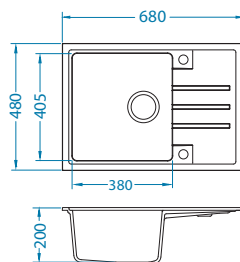

Intermezzo 40

1117292

Rozmiar: 680 x 480 mm
Rozmiar komory: 380 x 405 x 200 mm

Akcesoria:

Montaż
podwieszany
zaczepy
1135533
69,00 zł

Deska do
krojenia
tworzywo
1152908
149,00 zł

Wkładka
ociekowa
nierdzewna
1119835
369,00 zł

Montaż*:

*U - Montaż przy użyciu zestawu do podwieszania 1135533 (do kupienia osobno).

wykończenie	kod	typ	odpływ	otwór Ø 35 mm	PLN/szt.*
G11-Biały	1144965	odwracalny	3½"	2x	1 139,00
G55-Beż	1144966	odwracalny	3½"	2x	1 139,00
G81-Beton	1144967	odwracalny	3½"	2x	1 139,00
G91-Czarny	1144968	odwracalny	3½"	2x	1 139,00
G05-Twilight	1304005	odwracalny	3½"	2x	1 139,00
G90-Deep Black	1304090	odwracalny	3½"	2x	1 269,00
G04-Steel	1304004	odwracalny	3½"	2x	1 139,00

Intermezzo 130

1117292

Rozmiar: 780 x 480 mm
Rozmiar komory: 460 x 405 x 200 mm

Akcesoria:

Montaż
podwieszany
zaczepy
1135533
69,00 zł

Deska do
krojenia
tworzywo
1152908
149,00 zł

Wkładka
ociekowa
nierdzewna
1119835
369,00 zł

Montaż*:

*U - Montaż przy użyciu zestawu do podwieszania 1135533 (do kupienia osobno).

wykończenie	kod	typ	odpływ	otwór Ø 35 mm	PLN/szt.*
G11-Biały	1313011	odwracalny	3½"	2x	1 199,00
G55-Beż	1313055	odwracalny	3½"	2x	1 199,00
G81-Beton	1313081	odwracalny	3½"	2x	1 199,00
G91-Czarny	1313091	odwracalny	3½"	2x	1 199,00
G05-Twilight	1313005	odwracalny	3½"	2x	1 199,00
G90-Deep Black	1313090	odwracalny	3½"	2x	1 339,00
G04-Steel	1311304	odwracalny	3½"	2x	1 199,00

Intermezzo 70

1117293

Rozmiar: 780 x 480 mm
Rozmiar komory: 330 x 405 x 200 mm
170 x 275 x 130 mm

Akcesoria:

Montaż
podwieszany
zaczepy
1135533
69,00 zł

Deska do
krojenia
tworzywo
1152908
149,00 zł

Wkładka
ociekowa
nierdzewna
1119835
369,00 zł

Montaż*:

*U - Montaż przy użyciu zestawu do podwieszania 1135533 (do kupienia osobno).