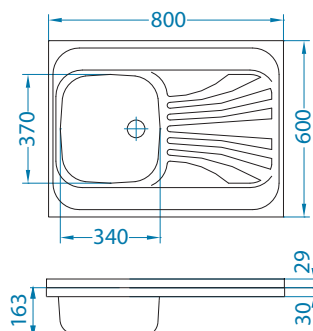

Aksesoria:

Koszyk ociekowy chrom
1109414
119,00 zł

Deska do krojenia drewniana
1158404
259,00 zł

Deska do krojenia drewniana
1158403
259,00 zł

wykończenie	kod	typ	odpływ	PLN/szt.*
NAT	1009076	lewy	1½"	419,00
NAT	1009077	prawy	1½"	419,00