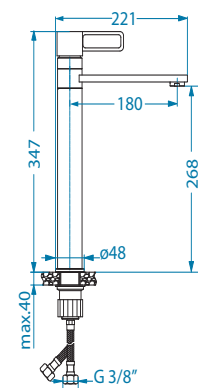

wykończenie	kod	PLN /szt.
złoto szczotkowane	1150744	1369,00
miedź szczotkowana	1150749	1369,00
brąz szczotkowany	1150745	1369,00
antracyt szczotkowany	1150750	1369,00