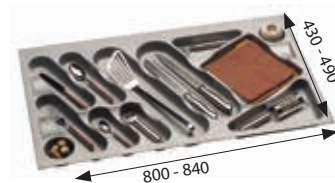

Wkładka PE-900
plastik

kod	PLN/szt.*
1090350	159,00