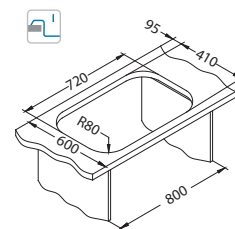

Montaż:

* Sugerowana cena detaliczna brutto

SAT - satyna, NAT - półpolysk, KMB - satynowa komora, wykończenie stal szorstkowana, BRS - stal szorstkowana, LEN - len