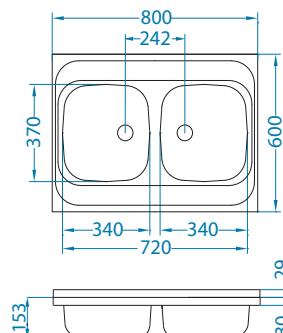

Akcesoria:

Koszyk
ociekowy
chrom
1109414
119,00 zł

Deska do
krojenia drewniana
1158404
259,00 zł

Deska do
krojenia drewniana
1158403
259,00 zł

Classic 70

1011717

Rozmiar: 1000 x 600 mm
 Rozmiar komory: 340 x 370 x 154 mm