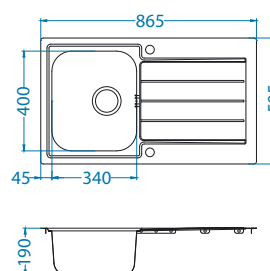

Rozmiar: 865 x 505 mm
Rozmiar komory: 340 x 400 x 190 mm

Akcesoria:

Deska do krojenia drewniana
1158404
259,00 zł

Deska do krojenia drewniana
1158403
259,00 zł

Mata AllRound
1131412
99,00 zł

wykończenie	kod	typ	odpływ	Ø 35 mm otwór	PLN/szt.*
SAT	1085954	odwracalny	3 1/2"	2x	1459,00