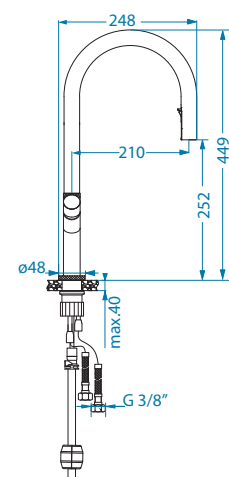

wykończenie	kod	PLN /szt.
złoto szczotkowane	1150776	1199,00
miedź szczotkowana	1150778	1199,00
brąz szczotkowany	1150779	1199,00
antracyt szczotkowany	1150780	1199,00