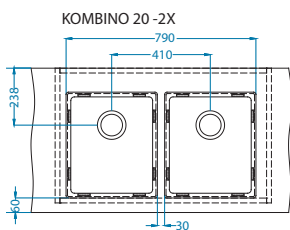

AllRound
1131412
99,00 zł

Montaż:

Kombino możliwa konfiguracja komór [FS]

Szerokość szafki 800 mm

Szerokość szafki 1000 mm

Kombino możliwa konfiguracja komór [U]

Szerokość szafki 800 mm

Odpływ (2K)
1130559