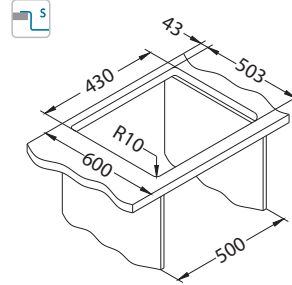

Montaż:

F-Montaż wymaga specyficznego wykonania wycięcia w blacie zgodnie z instrukcjami dołączonymi do zlewu.