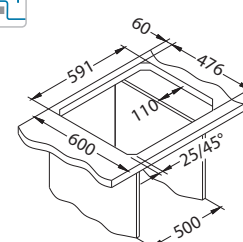

Akcesoria:

Deska do krojenia drewniana
1158404
259,00 zł

Deska do krojenia drewniana
1158403
259,00 zł

Mata AllRound
1131412
99,00 zł

Montaż:

* Sugerowana cena detaliczna brutto

SAT - satyna, NAT - półpolysk, KMB - satynowa komora, wykończenie stal szorstkowana, BRS - stal szorstkowana, LEN - len