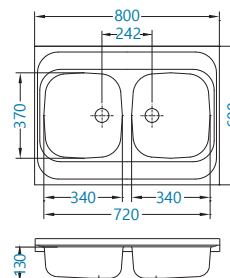

Primal 10

Rozmiar: 800x600 mm
Rozmiar Komory: 340x370x160 mm
Rodzaj instalacji: Nakładany
Materiał: stal nierdzewna
Wersja: lewy (L) / prawy (P)

wykończenie	kod	odpływ	wersja	PLN/szt.*
NAT	1009328KF	1½"	lewy	289,00
NAT	1009329KF	1½"	prawy	289,00
LEN	1068682KF	1½"	lewy	429,00
LEN	1068683KF	1½"	prawy	429,00

Primal 20

Rozmiar: 800x600 mm
Rozmiar Komory: 340x370x130 mm
Rodzaj instalacji: Nakładany
Materiał: stal nierdzewna
Wersja: dwie komory

wykończenie	kod	odpływ	wersja	PLN/szt.*
NAT	1124501	1½"	lewy	309,00
LEN	1124505	1½"	lewy	399,00

Primal 30

Rozmiar: 800x500 mm
Rozmiar Komory: 340x370x150 mm
Rodzaj instalacji: Nakładany
Materiał: stal nierdzewna
Wersja: lewy (L) / prawy (P)

wykończenie	kod	odpływ	wersja	PLN/szt.*
NAT	1009483KF	1½"	lewy	309,00
NAT	1009484KF	1½"	prawy	309,00
LEN	1068684KF	1½"	lewy	399,00
LEN	1068685KF	1½"	prawy	399,00

Primal 40

Rozmiar: 800x500 mm
Rozmiar Komory: 340x370x130 mm
Rodzaj instalacji: Nakładany
Materiał: stal nierdzewna
Wersja: dwie komory

wykończenie	kod	odpływ	wersja	PLN/szt.*
NAT	1124506	1½"	lewy	299,00
LEN	1124507	1½"	lewy	369,00

* Sugerowana cena detaliczna brutto

SAT - satyna, NAT - półpolysk, KMB - satynowa komora, wykończenie stal szczotkowana, BRS - stal szczotkowana, LEN - len