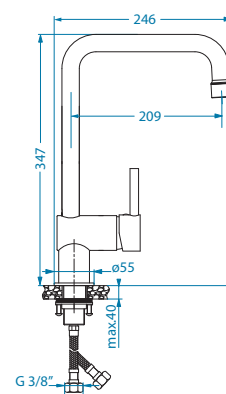

Siros - P

wykończenie		kod	PLN /szt.
	Chrom	1129047	759,00
	BRS	1132901	759,00
	Biały	1129046	779,00
	Beż	1129045	779,00
	Beton	1129044	779,00
	Czarny	1129048	779,00
	Steel	1141972	799,00
	Twilight	1141974	799,00

Delos - P

wykończenie		kod	PLN /szt.
	Chrom	1129021	679,00
	BRS	1129023	679,00
	Beż	1129020	699,00
	Beton	1129019	699,00
	Czarny	1129022	699,00
	Steel	1141969	699,00
	Twilight	1141970	699,00

Stella

NOWOŚĆ

wykończenie		kod	PLN /szt.
	satyna	1150923	699,00
	czarny mat	1150925	699,00

Flora

NOWOŚĆ

wykończenie		kod	PLN /szt.
	satyna	1150773	899,00
	czarny mat	1150771	899,00

Santo

wykończenie		kod	PLN /szt.
	Beż	1129040	559,00
	Czarny	1129041	559,00