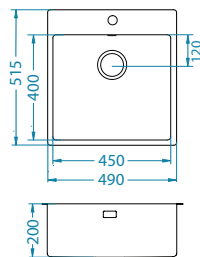

Montaż:

F-Montaż wymaga specyficznego wykonania wycięcia w blacie zgodnie z instrukcjami dołączonymi do zlewu.