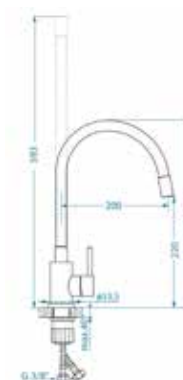

wykończenie	kod	PLN /szt.
Satyna-Czarny	1150788	199,00