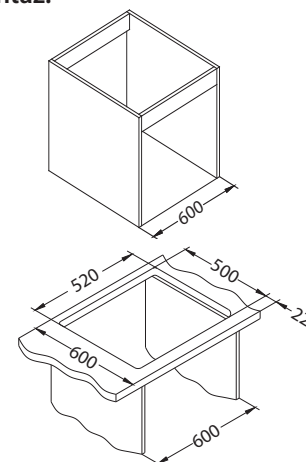

Luxal 30 Plaska Krawędź

Rozmiar: 1000 x 600 mm
Rozmiar komory: 500 x 400 x 195 mm

Aksesoria:

Wkładka ociekowa
stal nierdzewna
1119835
369,00 zł

Deska do krojenia drewniana
1158401
259,00 zł
1158400
219,00 zł

Mata AllRound
satyna/czarny
1131412
99,00 zł

wykończenie	kod	typ	Odpływ	Ø35 mm	PLN/szt.*
	SAT 1149980	lewy	3 1/2"	1x	4999,00
	SAT 1149981	prawy	3 1/2"	1x	4999,00

SAT - Satyna

Montaż: