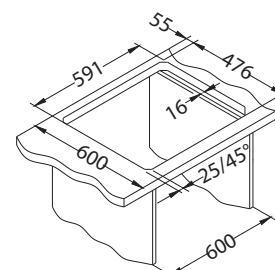

Montaż:

wykończenie	kod	typ	odpływ	PLN/szt.*
NAT	1065676	odwracalny	3 1/2"	599,00
LEN	1065694	odwracalny	3 1/2"	619,00

* Sugerowana cena detaliczna brutto

SAT - satyna, NAT - półpolysk, KMB - satynowa komora, wykończenie stal szorstkowana, BRS - stal szorstkowana, LEN - len