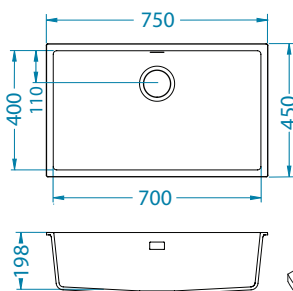

Omni 30

Rozmiar: 550 x 450 mm
Rozmiar komory: 500 x 400 x 198 mm

wykończenie	kod	typ	odpływ	PLN/szt.*
G11-BIAŁY	1160051	odwracalny	3 1/2"	1 029,00
G81-BETON	1160052	odwracalny	3 1/2"	1 029,00
G22-PIASEK	1160053	odwracalny	3 1/2"	1 029,00
G55-BEŻ	1160054	odwracalny	3 1/2"	1 029,00
G91-CZARNY	1160055	odwracalny	3 1/2"	1 029,00
G90-DEEP BLACK	1160056	odwracalny	3 1/2"	1 049,00
G90-DEEP BLACK G90-BLACK EDITION**	1160057	odwracalny	3 1/2"	1 099,00

**SYFON CZARNY- MANUALNY

Akcesoria:

Montaż:

U-podwieszany za pomocą zestawu -1135533 (akcesorium dodatkowe)

Omni 40

Rozmiar: 750 x 450 mm
Rozmiar komory: 700 x 400 x 198 mm

wykończenie	kod	typ	odpływ	PLN/szt.*
G11-BIAŁY	1160058	odwracalny	3 1/2"	1 109,00
G81-BETON	1160059	odwracalny	3 1/2"	1 109,00
G22-PIASEK	1160060	odwracalny	3 1/2"	1 109,00
G55-BEŻ	1160061	odwracalny	3 1/2"	1 109,00
G91-CZARNY	1160062	odwracalny	3 1/2"	1 109,00
G90-DEEP BLACK	1160063	odwracalny	3 1/2"	1 179,00
G90-DEEP BLACK G90-BLACK EDITION**	1160064	odwracalny	3 1/2"	1 199,00

**SYFON CZARNY- MANUALNY

Akcesoria:

Montaż:

U-podwieszany za pomocą zestawu -1135533 (akcesorium dodatkowe)