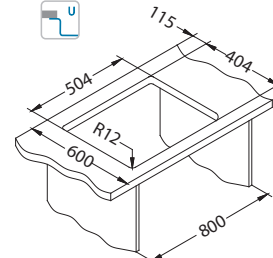

Montaż*:

* F - montaż wymaga specjalnego wycięcia w blacie zgodnie z załączoną instrukcją.
* U - montaż za pomocą zestawu podtynkowego 1119093 (akcesorium dodatkowe).