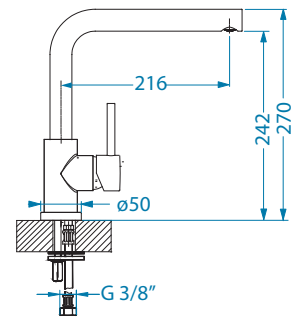

wykończenie	kod	PLN /szt.
	złoto	1134846	1399,00
	miedź	1134845	1399,00
	brąz	1134844	1399,00
	antracyt	1134843	1399,00