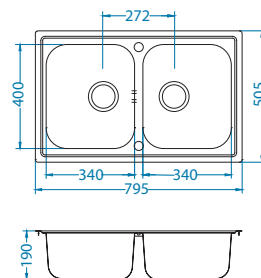

Line Maxim 90

1127257

Rozmiar: 795 x 505 mm
Rozmiar komory: 340 x 400 x 190 mm
340 x 400 x 190 mm

Akcesoria:

Deska do
krojenia drewniana
1158404
259,00 zł

Deska do
krojenia drewniana
1158403
259,00 zł

Mata AllRound
1131412
99,00 zł

wykończenie	kod	typ	odpływ	Ø 35 mm otwór	PLN/szt.*
SAT	1092002	odwracalny	3 1/2"	2x	1 659,00

Montaż*:

* F - montaż wymaga specjalnego wycięcia w blacie zgodnie z załączoną instrukcją.

* Sugerowana cena detaliczna brutto

SAT - satyna, NAT - półpołysk, KMB - satynowa komora, wykończenie stal szorstkowana, BRS - stal szorstkowana, LEN - len