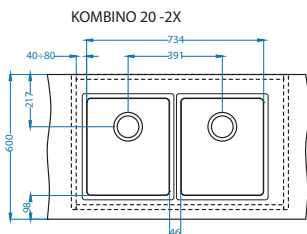

Szerokość szafki 900 mm