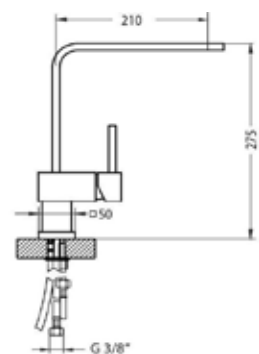

Aida-S

NOWOŚĆ

wykończenie	kod	PLN /szt.
czarny mat	1150841	1399,00

Bloom-PS

NOWOŚĆ

wykończenie	kod	PLN /szt.
czarny mat	1151102	1699,00

Laguna

wykończenie	kod	PLN /szt.
chrom	1134826	1099,00