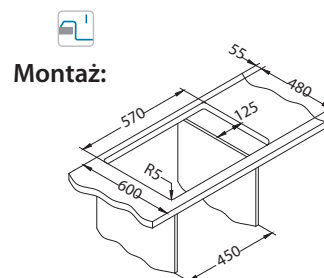

Montaż:

wykończenie	kod	typ	odpływ	otwór Ø 35 mm	PLN/szt.*
G11-Biały	1132017	odwracalny	3½"	2x	1 159,00
G22-Piasek	1132018	odwracalny	3½"	2x	1 159,00
G55-Beż	1132019	odwracalny	3½"	2x	1 159,00
G81-Beton	1132020	odwracalny	3½"	2x	1 159,00
G91-Czarny	1132021	odwracalny	3½"	2x	1 159,00
Czarny "BE"	1148158	odwracalny	3½"	2x	1 159,00

*"BE - Syfon Czarny Mat - POP-UP