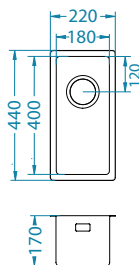

wykończenie	kod	odpływ	PLN/szt.*
BRS	1149919	3 1/2"	1899,00

BRS - stal szorstkowana