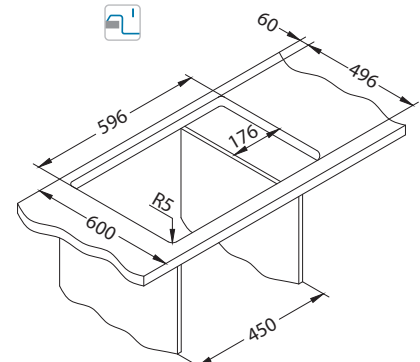

Pure-G 40

MIX IT UP!

Rozmiar: 790 x 515 mm
Rozmiar komory: 700 x 400 x 198 mm

wykończenie	kod	typ	odpływ	PLN/szt.*
A10-arktyczna biel	1149278	pojedynczy	3 1/2"	1659,00
A20-kość słoniowa	1149280	pojedynczy	3 1/2"	1659,00
A50-piasek pustyni	1149281	pojedynczy	3 1/2"	1659,00
A80-szary kamień	1149279	pojedynczy	3 1/2"	1659,00
A91-ciemny carbon	1149282	pojedynczy	3 1/2"	1659,00
A90-deep black	1149283	pojedynczy	3 1/2"	1659,00
A90-black edition	1149284	pojedynczy	3 1/2"	1659,00

Akcesoria:

Deska do krojenia tworzywo 1152908 149,00 zł	Deska do krojenia drewniana 1158401 259,00 zł	Deska do krojenia drewniana 1158400 219,00 zł	Wkładka ociekowa stal nierdzewna 1119835 369,00 zł
Mata AllRound 1131412 99,00 zł	Mata AllRound Czarny Mat 1148145 149,00 zł		

Montaż:

Pure-G 50

MIX IT UP!

Rozmiar: 615 x 515 mm
Rozmiar komory: 340 x 400 x 198 mm

wykończenie	kod	typ	odpływ	PLN/szt.*
A10-arktyczna biel	1149285	lewy	3 1/2"	1699,00
A10-arktyczna biel	1149484	prawy	3 1/2"	1699,00
A20-kość słoniowa	1149287	lewy	3 1/2"	1699,00
A20-kość słoniowa	1149486	prawy	3 1/2"	1699,00
A50-piasek pustyni	1149288	lewy	3 1/2"	1699,00
A50-piasek pustyni	1149487	prawy	3 1/2"	1699,00
A80-szary kamień	1149286	lewy	3 1/2"	1699,00
A80-szary kamień	1149485	prawy	3 1/2"	1699,00
A91-ciemny carbon	1149289	lewy	3 1/2"	1699,00
A91-ciemny carbon	1149488	prawy	3 1/2"	1699,00
A90-deep black	1149290	lewy	3 1/2"	1699,00
A90-deep black	1149489	prawy	3 1/2"	1699,00
A90-black edition	1149291	lewy	3 1/2"	1699,00
A90-black edition	1149490	prawy	3 1/2"	1699,00

Akcesoria: