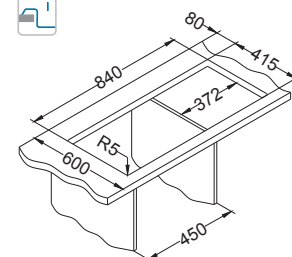

Basic 60

1011717 - 1 1/2"

wykończenie	kod	typ	odpływ	PLN/szt.*
NAT	1008843	odwracalny	1 1/2"	399,00
LEN	1009181	odwracalny	1 1/2"	459,00

Rozmiar: 860 x 435 mm
Rozmiar komory: 340 x 370 x 145 mm

Akcesoria:

Koszyk
ociekowy
chrom
1109414
119,00 zł

Deska do
krojenia drewniana
1158404
259,00 zł

Deska do
krojenia drewniana
1158403
259,00 zł

Montaż:

Basic 70

1071240

wykończenie	kod	typ	odpływ	PLN/szt.*
NAT	1008846	odwracalny	1 1/2"	519,00

Rozmiar: 860 x 435 mm
Rozmiar komory: 340 x 370 x 145 mm
340 x 370 x 145 mm

Akcesoria:

Koszyk
ociekowy
chrom
1109414
119,00 zł

Deska do
krojenia drewniana
1158404
259,00 zł

Deska do
krojenia drewniana
1158403
259,00 zł

Montaż:

Basic 80

1071237

wykończenie	kod	typ	odpływ	PLN/szt.*
NAT	1008844	odwracalny	1 1/2"	399,00
LEN	1008993	odwracalny	1 1/2"	429,00

Rozmiar: 860 x 435 mm
Rozmiar komory: 340 x 370 x 145 mm

Akcesoria:

Koszyk
ociekowy
chrom
1109414
119,00 zł

Deska do
krojenia drewniana
1158404
259,00 zł

Deska do
krojenia drewniana
1158403
259,00 zł

Montaż:

* Sugerowana cena detaliczna brutto

SAT - satyna, NAT - półpolysk, KMB - satynowa komora, wykończenie stal szorstkowana, BRS - stal szorstkowana, LEN - len