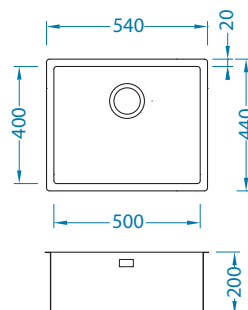

Akcesoria:

SYFON pojedynczy (bez odpływu)
1068989
45,00 zł

SYFON podwójny (bez odpływu)
1033153
59,00 zł

Zaczepty montażowe
1119093
39,00 zł

Wkładka ociekowa
1119836 - ŻŁOTO 1158401
1119837 - ANTRACYT 1158401
1119839 - BRAŻ 259,00 zł
1119838 - MIEDŹ 1158400
959,00 zł

Deska do krojenia drewniana
1158401 259,00 zł
1158400 219,00 zł