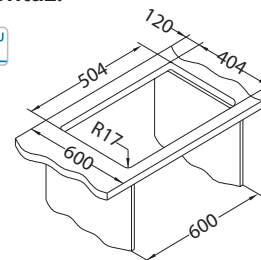

Deska do krojenia drewniana
1158401
259,00 zł
1158400
219,00 zł

Montaż:

Monarch Kombino 50

Rozmiar: 540 x 440 mm
Rozmiar komory: 500 x 400 x 195 mm

wykończenie	kod	typ	odpływ	PLN/szt.*
ZŁOTO	1120902	pojedynczy	3½"	3 259,00
MIEDŹ	1120903	pojedynczy	3½"	3 259,00
BRAŹ	1121283	pojedynczy	3½"	3 259,00
ANTRACYT	1121284	pojedynczy	3½"	3 259,00