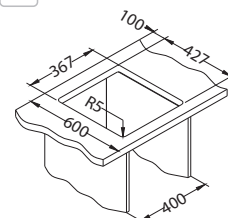

Basic

Historia marki Alveus rozpoczęła się od podstawowych zlewozmywaków Basic, którym już nadano tytuł evergreenów. Dostępnych jest 9 modeli Basic, w które możesz wyposażyć swoje pierwsze mieszkanie, domek letniskowy... Model Basic pasują do szerokości szafki od 450 do 900 mm.

Niektóre modele dostępne są w wykończeniu Satyna oraz Len.

Basic 10

1011717 - 1 ½"
1130550 - 3 ½"

Rozmiar: 380 x 440 mm
Rozmiar komory: 340x 400 x 145 mm

Aksesoria:

Koszyk ociekowy chrom
1109414
119,00 zł

Deska do krojenia drewniana
1158404
259,00 zł

Deska do krojenia drewniana
1158403
259,00 zł

wykończenie	kod	typ	odpływ	PLN/szt.*
NAT	1008694	pojedynczy	1 ½"	289,00
NAT	1082195	pojedynczy	3 ½"	319,00
LEN	1008992	pojedynczy	1 ½"	359,00
LEN	1082196	pojedynczy	3 ½"	379,00

Montaż::