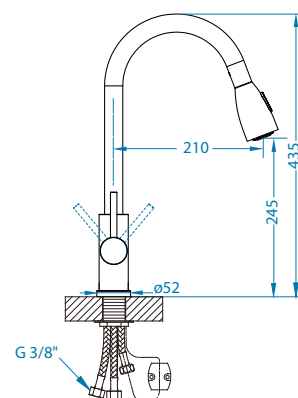

Selma

wykończenie		kod	PLN /szt.
	Chrom	1144971	549,00
	Beż	1129042	509,00
	Czarny	1129043	509,00

Paola

NOWOŚĆ

wykończenie		kod	PLN /szt.
	chrom	1150799	319,00

Primrose - PS

wykończenie		kod	PLN /szt.
	Satyna	1148261	409,00
	Beż	1148263	419,00
	Czarny	1148264	419,00
	Czarny Mat	1148265	429,00