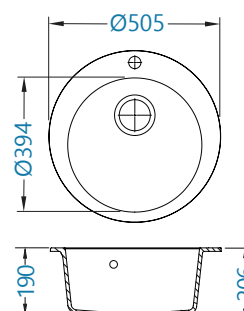

Rozmiar:
Rozmiar Komory: 450x500 mm
380x380x190 mm

Minimalna
podbudowa: 45 cm
Rodzaj instalacji: wpuszczany (I)
Materiał: granit
Syfon: manualny

wykończenie	kod	odpływ	otwór Ø 35 mm	PLN/szt.*
Czarny	9812091	3½"	1x	679,00
Beż	9812055	3½"	1x	679,00