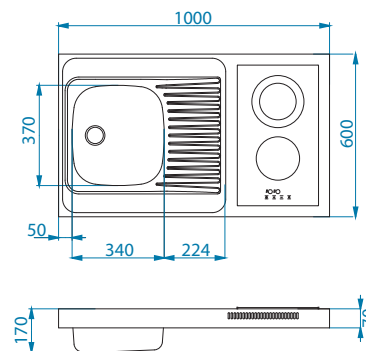

Combi Ceral 100

Wykończenie: SAT
Rozmiar: 1000 x 600 x 70 mm
Napięcie znamionowe: 230 V/50 Hz
Znamionowy pobór mocy: 3000 W