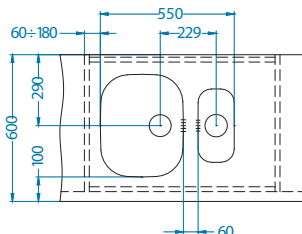

Variant możliwa konfiguracja komór [U]

Szerokość szafki 800 mm

Variant 10+Variant 110

Syfon : 1130559 - 149,00 zł
Syfon Pop-up: 1127258 - 199,00 zł

Variant 20+Variant 110

Syfon : 1130559 - 149,00 zł
Syfon Pop-up: 1127258 - 199,00 zł