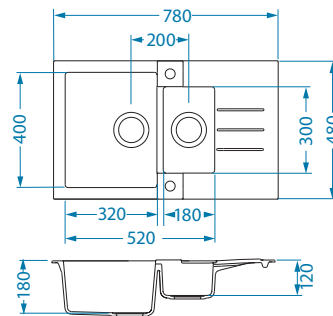

Akcesoria:

Deska do krojenia tworzywo 1152908 149,00 zł

Deska do krojenia drewniana 1158401 259,00 zł

Deska do krojenia drewniana 1158400 219,00 zł

Koszyk ociekowy prostokątny chrom 1210001 79,00 zł

Montaż: