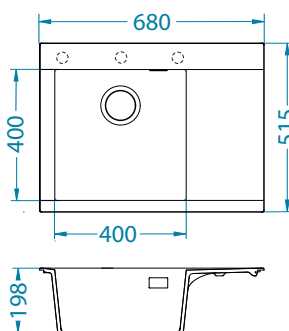

Pure-G 60

MIX IT UP!

Rozmiar: 680 x 515 mm
Rozmiar komory: 400 x 400 x 198 mm

wykończenie	kod	typ	odpływ	PLN/szt.*
A10-arktyczna biel	1149292	lewy	3 1/2"	1799,00
A10-arktyczna biel	1149491	prawy	3 1/2"	1799,00
A20-kość słoniowa	1149294	lewy	3 1/2"	1799,00
A20-kość słoniowa	1149493	prawy	3 1/2"	1799,00
A50-piasek pustyni	1149295	lewy	3 1/2"	1799,00
A50-piasek pustyni	1149494	prawy	3 1/2"	1799,00
A80-szary kamień	1149293	lewy	3 1/2"	1799,00
A80-szary kamień	1149492	prawy	3 1/2"	1799,00
A91-ciemny carbon	1149296	lewy	3 1/2"	1799,00
A91-ciemny carbon	1149495	prawy	3 1/2"	1799,00
A90-deep black	1149297	lewy	3 1/2"	1799,00
A90-deep black	1149496	prawy	3 1/2"	1799,00
A90-black edition	1149298	lewy	3 1/2"	1799,00
A90-black edition	1149497	prawy	3 1/2"	1799,00

Akcesoria:

Montaż:

Pure-G 70

MIX IT UP!

Rozmiar: 790 x 515 mm
Rozmiar komory: 480 x 400 x 198 mm

wykończenie	kod	typ	odpływ	PLN/szt.*
A10-arktyczna biel	1149299	lewy	3 1/2"	1859,00
A10-arktyczna biel	1149498	prawy	3 1/2"	1859,00
A20-kość słoniowa	1149301	lewy	3 1/2"	1859,00
A20-kość słoniowa	1149500	prawy	3 1/2"	1859,00
A50-piasek pustyni	1149302	lewy	3 1/2"	1859,00
A50-piasek pustyni	1149501	prawy	3 1/2"	1859,00
A80-szary kamień	1149300	lewy	3 1/2"	1859,00
A80-szary kamień	1149499	prawy	3 1/2"	1859,00
A91-ciemny carbon	1149303	lewy	3 1/2"	1859,00
A91-ciemny carbon	1149502	prawy	3 1/2"	1859,00
A90-deep black	1149304	lewy	3 1/2"	1859,00
A90-deep black	1149503	prawy	3 1/2"	1859,00
A90-black edition	1149305	lewy	3 1/2"	1859,00
A90-black edition	1149504	prawy	3 1/2"	1859,00

Akcesoria:

Montaż: