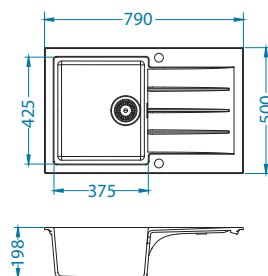

*"BE - Syfon Czarny Mat - POP-UP

Cadit 20

Rozmiar: 790 x 500 mm
Rozmiar komory: 375 x 425 x 198 mm

Akcesoria:

Deska do krojenia tworzywo 1152908 149,00 zł

Mata AllRound 1131412 99,00 zł

Mata AllRound Czarny Mat 1148145 149,00 zł