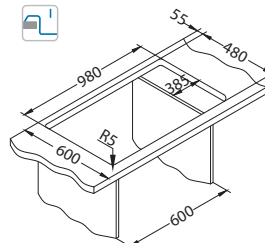

Cadit 50

wykończenie	kod	typ	odpływ	otwór Ø 35 mm	PLN/szt.*
G11-Biały	1140594	odwracalny	3½"	2x	1 399,00
G22-Piasek	1140596	odwracalny	3½"	2x	1 399,00
G55-Beż	1140597	odwracalny	3½"	2x	1 399,00
G81-Beton	1140595	odwracalny	3½"	2x	1 399,00
G91-Czarny	1140598	odwracalny	3½"	2x	1 399,00

Rozmiar: 1000 x 500 mm
Rozmiar komory: 475 x 425 x 198 mm

Akcesoria:

Deska do krojenia tworzywo 1152908 149,00 zł

Mata AllRound 1131412 99,00 zł

Mata AllRound Czarny Mat 1148145 149,00 zł

Montaż:

Cadit 70

wykończenie	kod	typ	odpływ	otwór Ø 35 mm	PLN/szt.*
G11-Biały	1131357	odwracalny	3½"	2x	1 299,00
G22-Piasek	1131358	odwracalny	3½"	2x	1 299,00
G55-Beż	1131359	odwracalny	3½"	2x	1 299,00
G81-Beton	1131360	odwracalny	3½"	2x	1 299,00
G91-Czarny	1131361	odwracalny	3½"	2x	1 299,00

Rozmiar: 790 x 500 mm
Rozmiar komory: 330 x 425 x 200 mm
170 x 340 x 140 mm

Akcesoria:

Deska do krojenia tworzywo 1152908 149,00 zł

Mata AllRound 1131412 99,00 zł

Mata AllRound Czarny Mat 1148145 149,00 zł

Montaż:

Cadit 80

wykończenie	kod	typ	odpływ	otwór Ø 35 mm	PLN/szt.*
G11-Biały	1140599	odwracalny	3½"	2x	1 459,00
G22-Piasek	1140601	odwracalny	3½"	2x	1 459,00
G55-Beż	1140502	odwracalny	3½"	2x	1 459,00
G81-Beton	1140600	odwracalny	3½"	2x	1 459,00
G91-Czarny	1140603	odwracalny	3½"	2x	1 459,00

Rozmiar: 1000 x 500 mm
Rozmiar komory: 330 x 425 x 200 mm
170 x 340 x 140 mm

Akcesoria:

Deska do krojenia tworzywo 1152908 149,00 zł

Mata AllRound 1131412 99,00 zł

Mata AllRound Czarny Mat 1148145 149,00 zł

Montaż: