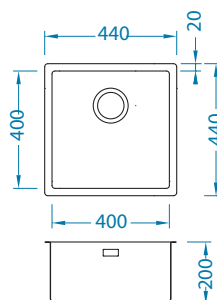

Akcesoria:

SYFON pojedynczy (bez odpływu)
1068989
45,00 zł

SYFON podwójny (bez odpływu)
1033153
59,00 zł

Zaczepty montażowe
1119093
39,00 zł

Wkładka ociekowa
1119836 - ŻŁOTO 1158401
1119837 - ANTRACYT 1158401
1119839 - BRAŻ 259,00 zł
1119838 - MIEDŹ 1158400
959,00 zł

Deska do krojenia drewniana
1158401 259,00 zł
1158400 219,00 zł