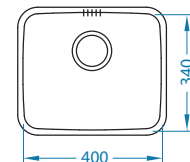

Odpływ
Pop-Up
1127251
149,00 zł

Deska do
krojenia
drewniana
1158404
259,00 zł

Deska do
krojenia
drewniana
1158403
259,00 zł

Dozownik - PEAR
1136559 - chrom
169,00 zł

AllRound
1131412
99,00 zł

Luno 30

MIX IT UP!