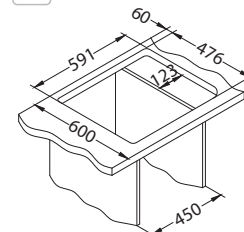

Galeo 10

1127251

Rozmiar: 615 x 500 mm
Rozmiar komory: 340 x 400 x 190 mm

Akcesoria:

Wkładka ociekowa
stal nierdzewna
1119835
369,00 zł

Deska do krojenia drewniana
1158401
259,00 zł
1158400
219,00 zł

wykończenie	kod	typ	odpływ	Ø 35 mm otwór	PLN/szt.*
SAT	1128552	odwracalny	3½"	2x	1399,00

Montaż:

Galeo 20

1127251

Rozmiar: 790 x 500 mm
Rozmiar komory: 400 x 400 x 190 mm

Akcesoria:

Wkładka ociekowa
stal nierdzewna
1119835
369,00 zł

Deska do krojenia drewniana
1158401
259,00 zł
1158400
219,00 zł

wykończenie	kod	typ	odpływ	Ø 35 mm otwór	PLN/szt.*
SAT	1128553	odwracalny	3½"	2x	1499,00

Montaż:

Galeo 30

1127251

Rozmiar: 860 x 500 mm
Rozmiar komory: 480 x 400 x 190 mm

Akcesoria:

Wkładka ociekowa
stal nierdzewna
1119835
369,00 zł

Deska do krojenia drewniana
1158401
259,00 zł
1158400
219,00 zł

wykończenie	kod	typ	odpływ	Ø 35 mm otwór	PLN/szt.*
SAT	1128554	odwracalny	3½"	2x	1599,00

Montaż:

* Sugerowana cena detaliczna brutto

SAT - satyna, NAT - półpolysk, KMB - satynowa komora, wykończenie stal szorstkowana, BRS - stal szorstkowana, LEN - len