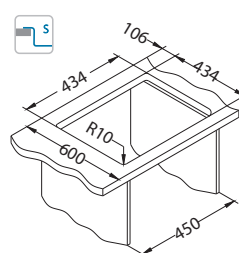

Montaż*:

* F - montaż wymaga specjalnego wycięcia w blacie zgodnie z załączoną instrukcją.
* U - montaż za pomocą zestawu podtynkowego 1119093 (akcesorium dodatkowe).