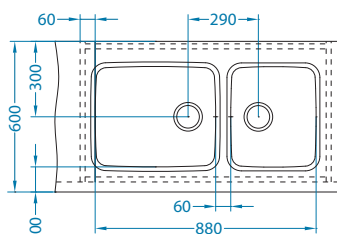

Luno 40+Luno 20