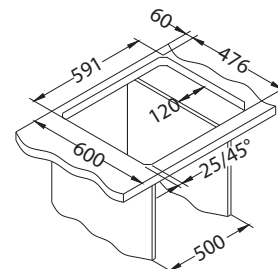

Line 60

1130543

Rozmiar: 615 x 500 mm
Rozmiar komory: 340 x 420 x 160 mm

Akcesoria:

Deska do krojenia drewniana
1158404
259,00 zł

Deska do krojenia drewniana
1158403
259,00 zł

Mata AllRound
1131412
99,00 zł

Montaż:

Line 70

1130557

Rozmiar: 790 x 500 mm
Rozmiar komory: 340 x 420 x 160 mm
148 x 300 x 80 mm

Akcesoria:

Deska do krojenia drewniana
1158404
259,00 zł

Deska do krojenia drewniana
1158403
259,00 zł

Mata AllRound
1131412
99,00 zł

Montaż:

Line 80

1130550

Rozmiar: 790 x 500 mm
Rozmiar komory: 340 x 420 x 160 mm

Akcesoria:

Deska do krojenia drewniana
1158404
259,00 zł

Deska do krojenia drewniana
1158403
259,00 zł

Mata AllRound
1131412
99,00 zł

Montaż:

wykończenie	kod	typ	odpływ	PLN/szt.*
NAT	1065681	odwracalny	3½"	499,00
LEN	1065695	odwracalny	3½"	459,00

wykończenie	kod	typ	odpływ	PLN/szt.*
NAT	1065684	odwracalny	3½"	669,00
LEN	1065696	odwracalny	3½"	669,00

wykończenie	kod	typ	odpływ	PLN/szt.*
NAT	1065686	odwracalny	3½"	619,00
LEN	1076801	odwracalny	3½"	669,00