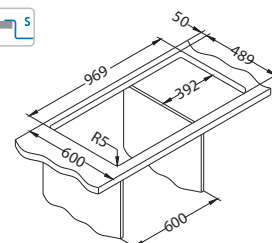

Montaż*:

* F - montaż wymaga specjalnego wycięcia w blacie zgodnie z załączoną instrukcją.