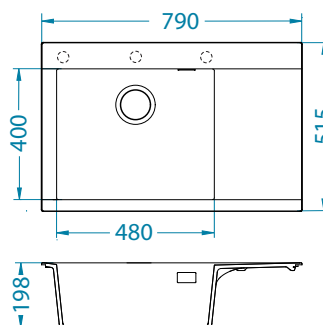

Pure-G 60

MIX IT UP!

Rozmiar: 680 x 515 mm
Rozmiar komory: 400 x 400 x 198 mm

wykończenie	kod	typ	odpływ	PLN/szt.*
A10-arktyczna biel	1149292	lewy	3 1/2"	1799,00
A10-arktyczna biel	1149491	prawy	3 1/2"	1799,00
A20-kość słoniowa	1149294	lewy	3 1/2"	1799,00
A20-kość słoniowa	1149493	prawy	3 1/2"	1799,00
A50-piasek pustyni	1149295	lewy	3 1/2"	1799,00
A50-piasek pustyni	1149494	prawy	3 1/2"	1799,00
A80-szary kamień	1149293	lewy	3 1/2"	1799,00
A80-szary kamień	1149492	prawy	3 1/2"	1799,00
A91-ciemny carbon	1149296	lewy	3 1/2"	1799,00
A91-ciemny carbon	1149495	prawy	3 1/2"	1799,00
A90-deep black	1149297	lewy	3 1/2"	1799,00
A90-deep black	1149496	prawy	3 1/2"	1799,00
A90-black edition	1149298	lewy	3 1/2"	1799,00
A90-black edition	1149497	prawy	3 1/2"	1799,00

Akcesoria:

Montaż:

Pure-G 70

MIX IT UP!

Rozmiar: 790 x 515 mm
Rozmiar komory: 480 x 400 x 198 mm

wykończenie	kod	typ	odpływ	PLN/szt.*
A10-arktyczna biel	1149299	lewy	3 1/2"	1859,00
A10-arktyczna biel	1149498	prawy	3 1/2"	1859,00
A20-kość słoniowa	1149301	lewy	3 1/2"	1859,00
A20-kość słoniowa	1149500	prawy	3 1/2"	1859,00
A50-piasek pustyni	1149302	lewy	3 1/2"	1859,00
A50-piasek pustyni	1149501	prawy	3 1/2"	1859,00
A80-szary kamień	1149300	lewy	3 1/2"	1859,00
A80-szary kamień	1149499	prawy	3 1/2"	1859,00
A91-ciemny carbon	1149303	lewy	3 1/2"	1859,00
A91-ciemny carbon	1149502	prawy	3 1/2"	1859,00
A90-deep black	1149304	lewy	3 1/2"	1859,00
A90-deep black	1149503	prawy	3 1/2"	1859,00
A90-black edition	1149305	lewy	3 1/2"	1859,00
A90-black edition	1149504	prawy	3 1/2"	1859,00

Akcesoria:

Montaż: