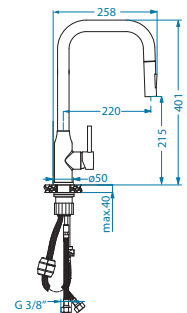

Aida-S

NOWOŚĆ

wykończenie	kod	PLN /szt.
czarny mat	1150841	1399,00

Bloom-PS

NOWOŚĆ

wykończenie	kod	PLN /szt.
czarny mat	1151102	1699,00

Laguna

wykończenie	kod	PLN /szt.
chrom	1134826	1099,00