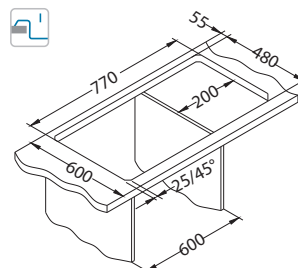

Montaż:

Line Maxim 100

1127257

Rozmiar: 1160 x 500 mm
 Rozmiar komory: 340 x 400 x 195 mm
 340 x 400 x 195 mm

Akcesoria:

Deska do krojenia drewniana
 1158404
 259,00 zł

Deska do krojenia drewniana
 1158403
 259,00 zł