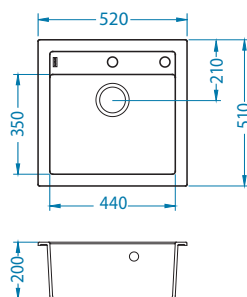

Akcesoria:

Montaż
podwieszany
zaczepy
1135533
69,00 zł

Deska do
krojenia
tworzywo
1152908
149,00 zł

Dozownik
KORK
1129080
269,00 zł

Montaż*:

*U - Montaż przy użyciu zestawu do podwieszania 1135533 (do kupienia osobno).