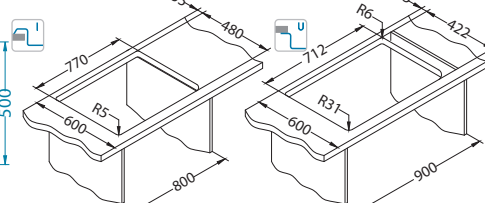

Atrox 40

Rozmiar: 790 x 500 mm
Rozmiar komory: 710 x 340 x 195 mm

wykończenie	kod	typ	odpływ	otwór Ø 35 mm	PLN/szt.*
G11-Biały	1140443	pojedynczy	3½"	1x	1 199,00
G22-Piasek	1140444	pojedynczy	3½"	1x	1 199,00
G55-Beż	1140445	pojedynczy	3½"	1x	1 199,00
G81-Beton	1140446	pojedynczy	3½"	1x	1 199,00
G91-Czarny	1140447	pojedynczy	3½"	1x	1 199,00
Czarny *BE	1148163	pojedynczy	3½"	1x	1 199,00

*BE - Syfon Czarny MANUAL

Akcesoria:

Wkładka ze stali
nierdzewnej
GN-1/2-P-65mm
1008902
119,00 zł

Deska do
krojenia drewniana
1158404
259,00 zł
1158403
259,00 zł

Montaż
podwieszany
zaczepy
1135533
69,00 zł

AllRound - mini
Satyna/Czarny
1136662
89,00 zł

AllRound - mini
Czarny Mat
1148146
129,00 zł

Montaż*:

*U - Montaż przy użyciu zestawu do podwieszania 1135533 (do kupienia osobno).

Atrox 50

Rozmiar: 790 x 500 mm
Rozmiar komory: 390 x 340 x 195 mm
300 x 340 x 195 mm

wykończenie	kod	typ	odpływ	otwór Ø 35 mm	PLN/szt.*
G11-Biały	1131997	pojedynczy	3½"	1x	1 299,00
G22-Piasek	1131999	pojedynczy	3½"	1x	1 299,00
G55-Beż	1132000	pojedynczy	3½"	1x	1 299,00
G81-Beton	1132001	pojedynczy	3½"	1x	1 299,00
G91-Czarny	1132002	pojedynczy	3½"	1x	1 299,00

Akcesoria:

Wkładka ze stali
nierdzewnej
GN-1/2-P-65mm
1008902
119,00 zł

Deska do
krojenia drewniana
1158404
259,00 zł
1158403
259,00 zł

Montaż
podwieszany
zaczepy
1135533
69,00 zł

AllRound - mini
Satyna/Czarny
1136662
89,00 zł

AllRound - mini
Czarny Mat
1148146
129,00 zł

Montaż*:

*U - Montaż przy użyciu zestawu do podwieszania 1135533 (do kupienia osobno).