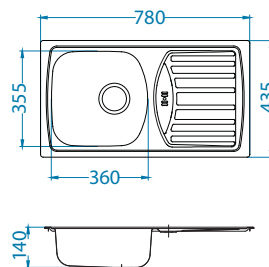

Basic 130

1011717

Rozmiar: 465 x 465 mm
Rozmiar komory: 340 x 400 x 160 mm

Akcesoria:

Koszyk ociekowy chrom
1109414
119,00 zł

Deska do krojenia drewniana
1158404
259,00 zł

Deska do krojenia drewniana
1158403
259,00 zł

Montaż:

wykończenie	kod	typ	odpływ	PLN/szt.*
NAT	1008825	pojedynczy	1½"	469,00

Basic 140

1130550

Rozmiar: 465 x 465 mm
Rozmiar komory: 340 x 400 x 185 mm

Akcesoria:

Koszyk ociekowy chrom
1109414
119,00 zł

Deska do krojenia drewniana
1158404
259,00 zł

Deska do krojenia drewniana
1158403
259,00 zł

Montaż:

wykończenie	kod	typ	odpływ	PLN/szt.*
SAT	1100905	pojedynczy	3½"	619,00

Basic 150

1071237 - 1½"
1130543 - 3½"

Rozmiar: 780 x 435 mm
Rozmiar komory: 360 x 355 x 140 mm

Montaż:

wykończenie	kod	typ	odpływ	PLN/szt.*
NAT	1136530	odwracalny	1½"	329,00
NAT	1136532	odwracalny	3½"	369,00
LEN	1136531	odwracalny	1½"	369,00