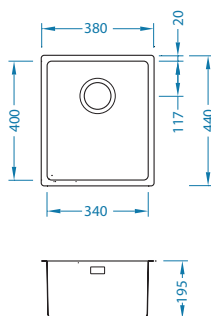

Monarch Kombino 10

Rozmiar komory: 180 x 400 x 140 mm

wykończenie	kod	typ	odpływ	PLN/szt.*
ZŁOTO	1120360	pojedynczy	3½"	1 799,00
MIEDŹ	1120330	pojedynczy	3½"	1 799,00
BRAŹ	1122672	pojedynczy	3½"	1 799,00
ANTRACYT	1122671	pojedynczy	3½"	1 799,00

Akcesoria:

SYFON pojedynczy (bez odpływu)
1068989
45,00 zł

SYFON podwójny (bez odpływu)
1033153
59,00 zł

Dozownik na płyn KORK
1129079 - ZŁOTO
1135544 - ANTRACYT
1135543 - BRAŹ
1135542 - MIEDŹ
269,00 zł

Montaż*:

Monarch Kombino 20

Rozmiar komory: 340 x 400 x 195 mm

wykończenie	kod	typ	odpływ	PLN/szt.*
ZŁOTO	1140663	pojedynczy	3½"	2 099,00
MIEDŹ	1140664	pojedynczy	3½"	2 099,00
BRAŹ	1140665	pojedynczy	3½"	2 099,00
ANTRACYT	1140666	pojedynczy	3½"	2 099,00

Akcesoria:

SYFON pojedynczy (bez odpływu)
1068989
45,00 zł

SYFON podwójny (bez odpływu)
1033153
59,00 zł

Dozownik na płyn KORK
1129079 - ZŁOTO
1135544 - ANTRACYT
1135543 - BRAŹ
1135542 - MIEDŹ
269,00 zł

Deska do krojenia drewniana
1158401
259,00 zł
1158400
219,00 zł

Montaż: