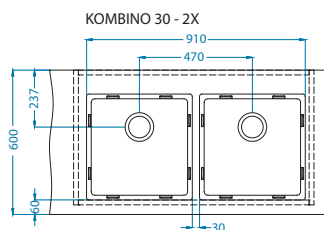

AllRound
1131412
99,00 zł

Montaż:

Kombino możliwa konfiguracja komór [FS]

Szerokość szafki 800 mm

Szerokość szafki 1000 mm

Kombino możliwa konfiguracja komór [U]

Szerokość szafki 800 mm

Odpływ (2K)
1130559