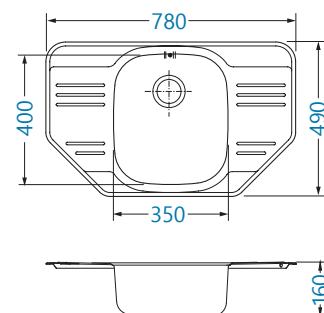

Rozmiar: 780x490 mm
Rozmiar Komory: 350x400x160 mm

Minimalna podbudowa: narożny 90 cm
Rodzaj instalacji: wpuszczany (I)
Materiał: stal nierdzewna
Wersja: narożny

wykończenie	kod	odpływ	otwór Ø 35 mm	PLN/szt.*
SAT	1039566K	3½"	-	619,00