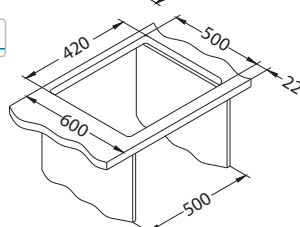

SAT - Satyna

Montaż:

Luxal 30 Plaska Krawędź

Rozmiar: 1000 x 600 mm
 Rozmiar komory: 500 x 400 x 195 mm

Aksesoria:

Wkładka ociekowa
 stal nierdzewna
 1119835
 369,00 zł

Deska do krojenia drewniana
 1158401
 259,00 zł
 1158400
 219,00 zł