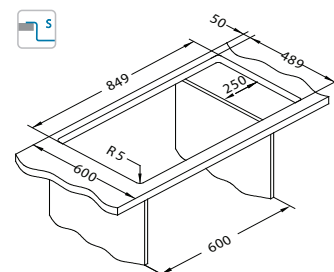

Wkładka ociekowa
stal nierdzewna
1119835
369,00 zł

Deska do krojenia drewniana
1158401
259,00 zł
1158400
219,00 zł

Mata AllRound
1131412
99,00 zł

Montaż*:

* F - montaż wymaga specjalnego wycięcia w blacie zgodnie z załączoną instrukcją.