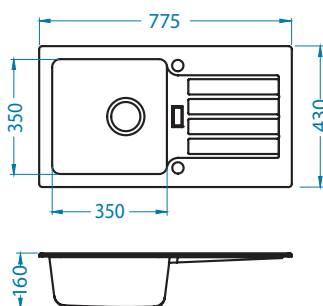

Rozmiar: 775 x 430 mm
Rozmiar komory: 350 x 350 x 160 mm

wykończenie	kod	typ	odpływ	otwór Ø 35 mm	PLN/szt.*
G11-Biały	1123011	odwracalny	3½"	2x	839,00
G55-Beż	1123055	odwracalny	3½"	2x	839,00
G91-Czarny	1123091	odwracalny	3½"	2x	839,00