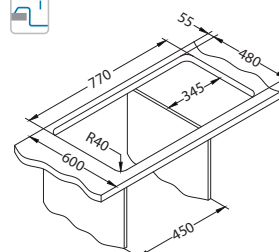

Deska do
krojenia drewniana
1158404
259,00 zł

Deska do
krojenia drewniana
1158403
259,00 zł

Mata AllRound
1131412
99,00 zł

wykończenie	kod	typ	odpływ	PLN/szt.*
SAT	1108173	odwracalny	3½"	809,00

Montaż:

Zoom Maxim 30