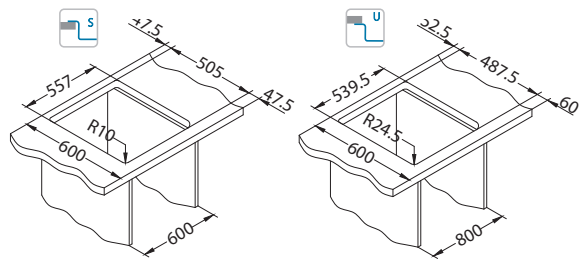

One 30

Rozmiar: 572 x 520 mm
Rozmiar komory: 500 x 385 x 190 mm

wykończenie	kod	odpływ	Ø35 mm	PLN/szt.*
BRS	1152918	3 1/2"	x1	2 199,00

BRS - stal szorstkowana

Montaż*:

* F - Montaż wymaga odpowiedniego przygotowania wycięcia w blacie zgodnie z instrukcją dołączoną do zlewozmywaka.