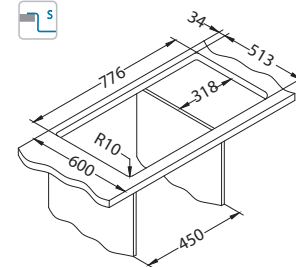

Pure 40

lewy

1148858

Rozmiar: 790 x 525 mm
Rozmiar komory: 400 x 400 x 205 mm

Akcesoria:

TriTop 400
Stalowa tacka
1084325
389,00 zł

Wkładka ociekowa
stal nierdzewna
1119835
369,00 zł

Deska do krojenia drewniana
1158401
259,00 zł
1158400
219,00 zł

Mata AllRound
1131412
99,00 zł

wykończenie	kod	typ	odpływ	Ø 35 mm	PLN/szt.*
KMB	1149514	lewy	3½"	1x	2 359,00
	1149516	prawy			

Montaż*:

* F - montaż wymaga specjalnego wycięcia w blacie zgodnie z załączoną instrukcją.

Pure 50

lewy

1148858

Rozmiar: 860 x 525 mm
Rozmiar komory: 450 x 400 x 205 mm

Akcesoria:

TriTop 400
Stalowa tacka
1084325
389,00 zł

Wkładka ociekowa
stal nierdzewna
1119835
369,00 zł

Deska do krojenia drewniana
1158401
259,00 zł
1158400
219,00 zł

Mata AllRound
1131412
99,00 zł

wykończenie	kod	typ	odpływ	Ø 35 mm	PLN/szt.*
KMB	1149517	lewy	3½"	1x	2 499,00
	1149518	prawy			

Montaż*:

* F - montaż wymaga specjalnego wycięcia w blacie zgodnie z załączoną instrukcją.