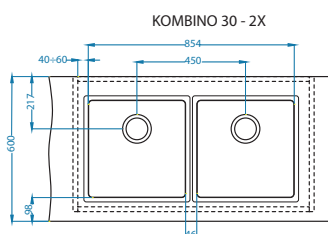

Szerokość szafki 1000 mm

* Sugerowana cena detaliczna brutto

SAT - satyna, NAT - półpolysk, KMB - satynowa komora, wykończenie stal szorstkowana, BRS - stal szorstkowana, LEN - len