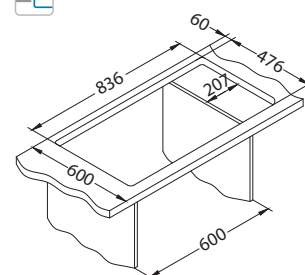

Montaż:

* Sugerowana cena detaliczna brutto

SAT - satyna, NAT - półpolysk, KMB - satynowa komora, wykończenie stal szorstkowana, BRS - stal szorstkowana, LEN - len