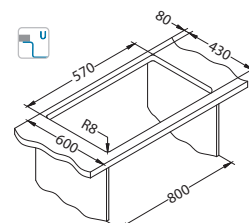

Montaż*:

*U - Montaż przy użyciu zestawu do podwieszania 1135533 (do kupienia osobno).