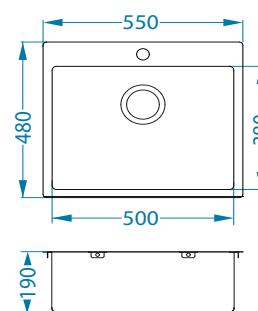

Quarto 10

Wymiary: 550x480 mm
Rozmiar Komory: 500x380x190 mm

Minimalna podbudowa: 60 cm
Rodzaj instalacji: wpuszczany (S)
Materiał: stal nierdzewna

wykończenie	kod	odpływ	otwór Ø 35 mm	PLN/szt.*
SAT	1124382	3½"	1x	1 099,00

Quarto 20

Wymiary: 615x480 mm
Rozmiar Komory: 400x380x190 mm

Minimalna podbudowa: 45 cm
Rodzaj instalacji: wpuszczany (S)
Materiał: stal nierdzewna
Wersja: lewy

wykończenie	kod	odpływ	otwór Ø 35 mm	PLN/szt.*
SAT	1124383	3½"	1x	1 299,00

Quarto 20

Wymiary: 780x480 mm
Rozmiar Komory: 400x380x190 mm

Minimalna podbudowa: 45 cm
Rodzaj instalacji: wpuszczany (S)
Materiał: stal nierdzewna
Wersja: lewy

wykończenie	kod	odpływ	otwór Ø 35 mm	PLN/szt.*
SAT	1124384	3½"	1x	1 439,00

* Sugerowana cena detaliczna brutto

SAT - satyna, NAT - półpolysk, KMB - satynowa komora, wykończenie stal szorstkowana, BRS - stal szorstkowana, LEN - len