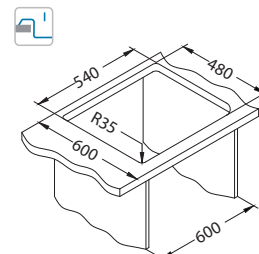

More 10

Rozmiar: 560 x 500 mm
Rozmiar komory: 480 x 360 x 160 mm

Akcesoria:

Dozownik
1016099 - chrom
99,00 zł

Syfon
1130551
79,00 zł

wykończenie	kod	typ	odpływ	Ø 35 mm otwór	PLN/szt.*
NAT	1106813	pojedynczy	3½"	1x	419,00
LEN	1103106	pojedynczy	3½"	1x	449,00

Montaż:

More 20

Rozmiar: 490 x 500 mm
Rozmiar komory: 410 x 355 x 192 mm

Akcesoria:

Dozownik
1016099 - chrom
99,00 zł

Koszyk ociekowy chrom
1109414
119,00 zł

wykończenie	kod	typ	odpływ	Ø 35 mm otwór	PLN/szt.*
NAT	1151258	pojedynczy	3½"	1x	489,00

Montaż:

* Sugerowana cena detaliczna brutto

SAT - satyna, NAT - półpolysk, KMB - satynowa komora, wykończenie stal szorstkowana, BRS - stal szorstkowana, LEN - len