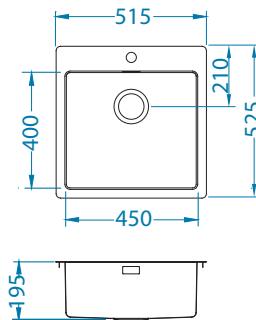

Monarch Pure 30

MIX IT UP!

NOWOŚĆ
Odpływ
QUICK CLOSE

wykończenie	kod	typ	odpływ	Ø 35 mm	PLN/szt.*
ZŁOTO	1149626	pojedynczy	3½"	1x	4 159,00
MIEDŹ	1149631	pojedynczy	3½"	1x	4 159,00
BRAŹ	1149629	pojedynczy	3½"	1x	4 159,00
ANTRACYT	1149627	pojedynczy	3½"	1x	4 159,00

Rozmiar: 515 x 525 mm
Rozmiar komory: 450 x 400 x 195 mm

Akcesoria:

SYFON
pojedynczy
(bez odpływu)
1068989
45,00 zł

Wkładka
ociekowa
1119836 - ZŁOTO
1119837 - ANTRACYT
1119839 - BRAŹ
1119838 - MIEDŹ
959,00 zł

Deska do
krojenia
drewniana
1158400
219,00 zł

Deska do
krojenia
drewniana
1158401
259,00 zł

Montaż*:

* F - montaż wymaga specjalnego wycięcia w blacie zgodnie z załączoną instrukcją.

Monarch Pure 70

MIX IT UP!

NOWOŚĆ
Odpływ
QUICK CLOSE

wykończenie	kod	typ	odpływ	Ø 35 mm	PLN/szt.*
ZŁOTO	1149633	pojedynczy	3½"	1x	4 699,00
MIEDŹ	1149647	pojedynczy	3½"	1x	4 699,00
BRAŹ	1149641	pojedynczy	3½"	1x	4 699,00
ANTRACYT	1149635	pojedynczy	3½"	1x	4 699,00

Rozmiar: 565 x 525 mm
Rozmiar komory: 500 x 400 x 195 mm

Akcesoria:

SYFON
pojedynczy
(bez odpływu)
1068989
45,00 zł

Wkładka
ociekowa
1119836 - ZŁOTO
1119837 - ANTRACYT
1119839 - BRAŹ
1119838 - MIEDŹ
959,00 zł

Deska do
krojenia
drewniana
1158400
219,00 zł

Deska do
krojenia
drewniana
1158401
259,00 zł

Montaż*:

* F - montaż wymaga specjalnego wycięcia w blacie zgodnie z załączoną instrukcją.