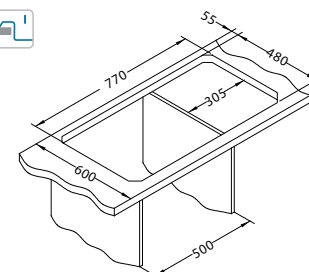

Line Max 20

wykończenie	kod	typ	Ø 35 mm otwór	odpływ	PLN/szt.*
SAT	1144641	odwracalny	2x	3½"	959,00
SAT	1144640**	odwracalny	/	3½"	859,00

**syfon manualny

Rozmiar: 860 x 500 mm
Rozmiar komory: 340 x 420 x 190 mm

Akcesoria:

Deska do krojenia drewniana
1158404
259,00 zł

Deska do krojenia drewniana
1158403
259,00 zł

Mata AllRound
1131412
99,00 zł

Montaż:

Line Max 80

wykończenie	kod	typ	Ø 35 mm otwór	odpływ	PLN/szt.*
SAT	1137342	odwracalny	2x	3½"	939,00
SAT	1136608**	odwracalny	/	3½"	839,00

**syfon manualny

Rozmiar: 790 x 500 mm
Rozmiar komory: 340 x 420 x 190 mm

Akcesoria:

Deska do krojenia drewniana
1158404
259,00 zł

Deska do krojenia drewniana
1158403
259,00 zł

Mata AllRound
1131412
99,00 zł

Montaż:

Line Max 110

wykończenie	kod	typ	Ø 35 mm otwór	odpływ	PLN/szt.*
SAT	1144604	odwracalny	2x	3½"	859,00
SAT	1144603**	odwracalny	/	3½"	759,00

**syfon manualny

Rozmiar: 615 x 500 mm
Rozmiar komory: 340 x 420 x 190 mm

Akcesoria:

Deska do krojenia drewniana
1158404
259,00 zł

Deska do krojenia drewniana
1158403
259,00 zł

Mata AllRound
1131412
99,00 zł

Montaż:

* Sugerowana cena detaliczna brutto

SAT - satyna, NAT - półpolysk, KMB - satynowa komora, wykończenie stal szorstkowana, BRS - stal szorstkowana, LEN - len