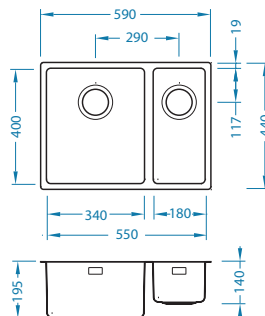

Kombino 120

Rozmiar: 590 x 440 mm
Rozmiar komory: 340 x 400 x 195 mm
180 x 400 x 140 mm

wykończenie	kod	typ	odpływ	PLN/szt.*
SAT	U 1101960	pojedynczy	3 1/2"	2 999,00

Akcesoria:

Odpływ (2K)
1130559
149,00 zł

Odpływ (2K)
Pop-Up
1092272
239,00 zł

Wkładka
ociekowa
nierdzewna
1119835
369,00 zł

Deska do
krojenia
drewniana
1158401
259,00 zł
1158400
219,00 zł

AllRound
1131412
99,00 zł

Montaż:

Kombino możliwa konfiguracja komór [FS]

Szerokość szafki 800 mm

Szerokość szafki 1000 mm

Kombino możliwa konfiguracja komór [U]

Szerokość szafki 800 mm

Odpływ (2K)
1130559

Odpływ (2K)
Pop-Up
1092272

Szerokość szafki 900 mm

Szerokość szafki 1000 mm

* Sugerowana cena detaliczna brutto

SAT - satyna, NAT - półpolysk, KMB - satynowa komora, wykończenie stal szorstkowana, BRS - stal szorstkowana, LEN - len