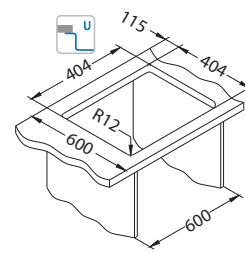

Montaż*:

* F - montaż wymaga specjalnego wycięcia w blacie zgodnie z załączoną instrukcją.
* U - montaż za pomocą zestawu podtynkowego 1119093 (akcesorium dodatkowe).