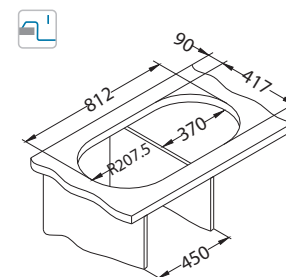

Form 30

Rozmiar: Ø 510 mm
Rozmiar komory: 410 x 390 x 185 mm

wykończenie	kod	typ	odpływ	PLN/szt.*
SAT	1116756	pojedynczy	3½"	409,00
NAT	1135382	pojedynczy	3½"	369,00
LEN	1116757	pojedynczy	3½"	439,00

Montaż:

Form 40

Rozmiar: 830 x 435 mm
Rozmiar komory: 365 x 365 x 155 mm

wykończenie	kod	typ	odpływ	PLN/szt.*
SAT	1060001	pojedynczy	3½"	389,00
LEN	1060038	pojedynczy	3½"	409,00

Montaż:

Form 50

Rozmiar: 830 x 435 mm
Rozmiar komory: 365 x 365 x 155 mm
365 x 365 x 155 mm

wykończenie	kod	typ	odpływ	PLN/szt.*
SAT	1060002	odwracalny	3½"	459,00
LEN	1060039	odwracalny	3½"	479,00

Montaż:

* Sugerowana cena detaliczna brutto

SAT - satyna, NAT - półpolysk, KMB - satynowa komora, wykończenie stal szorstkowana, BRS - stal szorstkowana, LEN - len