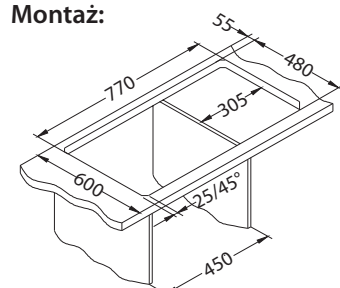

Montaż:

wykończenie	kod	typ	odpływ	PLN/szt.*
NAT	1065681	odwracalny	3½"	499,00
LEN	1065695	odwracalny	3½"	459,00

wykończenie	kod	typ	odpływ	PLN/szt.*
NAT	1065684	odwracalny	3½"	669,00
LEN	1065696	odwracalny	3½"	669,00

wykończenie	kod	typ	odpływ	PLN/szt.*
NAT	1065686	odwracalny	3½"	619,00
LEN	1076801	odwracalny	3½"	669,00