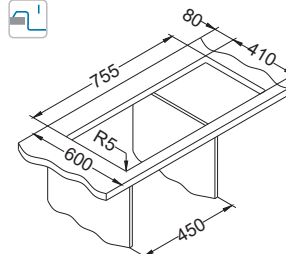

Montaż:

* Sugerowana cena detaliczna brutto

SAT - satyna, NAT - półpolysk, KMB - satynowa komora, wykończenie stal szorstkowana, BRS - stal szorstkowana, LEN - len