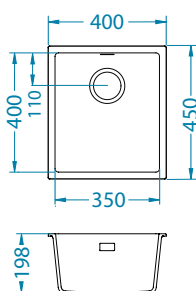

Omni 10

Rozmiar: 400 x 450 mm
Rozmiar komory: 350 x 400 x 198 mm

wykończenie	kod	typ	odpływ	PLN/szt.*	
	G11-BIAŁY	1160037	odwracalny	3 1/2"	899,00
	G81-BETON	1160038	odwracalny	3 1/2"	899,00
	G22-PIASEK	1160039	odwracalny	3 1/2"	899,00
	G55-BEŻ	1160040	odwracalny	3 1/2"	899,00
	G91-CZARNY	1160041	odwracalny	3 1/2"	899,00
	G90-DEEP BLACK	1160042	odwracalny	3 1/2"	929,00
	G90-DEEP BLACK G90-BLACK EDITION**	1160043	odwracalny	3 1/2"	949,00

**SYFON CZARNY- MANUALNY

Akcesoria:

Montaż:

U-podwieszany za pomocą zestawu -1135533 (akcesorium dodatkowe)

Omni 20

Rozmiar: 450 x 450 mm
Rozmiar komory: 400 x 400 x 198 mm

wykończenie	kod	typ	odpływ	PLN/szt.*	
	G11-BIAŁY	1160044	odwracalny	3 1/2"	949,00
	G81-BETON	1160045	odwracalny	3 1/2"	949,00
	G22-PIASEK	1160046	odwracalny	3 1/2"	949,00
	G55-BEŻ	1160047	odwracalny	3 1/2"	949,00
	G91-CZARNY	1160048	odwracalny	3 1/2"	949,00
	G90-DEEP BLACK	1160049	odwracalny	3 1/2"	999,00
	G90-DEEP BLACK G90-BLACK EDITION**	1160050	odwracalny	3 1/2"	1 019,00

**SYFON CZARNY- MANUALNY

Akcesoria:

Montaż:

U-podwieszany za pomocą zestawu -1135533 (akcesorium dodatkowe)