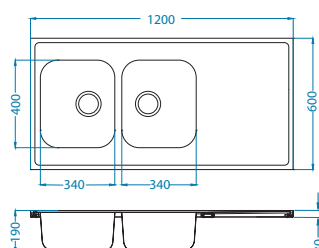

Akcesoria:

Koszyk ociekowy chrom
1109414
119,00 zł

Deska do krojenia drewniana
1158404
259,00 zł

Deska do krojenia drewniana
1158403
259,00 zł

Mata AllRound
1131412
99,00 zł

1130555