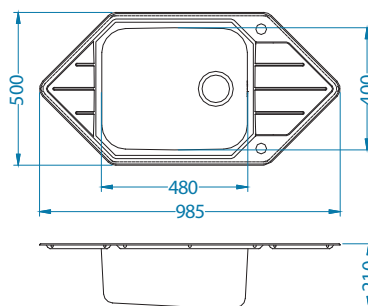

Montaż:

Praktik 130

Rozmiar: 985 x 500 mm
Rozmiar komory: 480 x 400 x 210 mm

Akcesoria:

Deska do krojenia drewniana
1158401
259,00 zł
1158400
219,00 zł

wykończenie	kod	typ	odpływ	Ø 35 mm otwór	PLN/szt.*
SAT	1122594	odwracalny	3 1/2"	2x	1 459,00