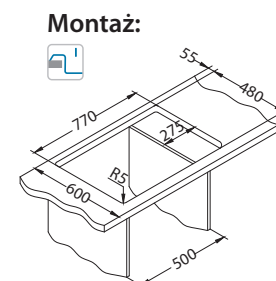

*"BE - Syfon Czarny Mat - POP-UP

Cadit 20

Rozmiar: 790 x 500 mm
Rozmiar komory: 375 x 425 x 198 mm

Akcesoria:

Deska do krojenia tworzywo 1152908 149,00 zł

Mata AllRound 1131412 99,00 zł

Mata AllRound Czarny Mat 1148145 149,00 zł