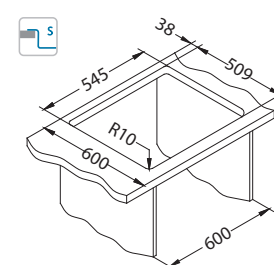

Deska do krojenia drewniana
1158401
259,00 zł
1158400
219,00 zł

Mata AllRound
1131412
99,00 zł

Montaż*:

* F - montaż wymaga specjalnego wycięcia w blacie zgodnie z załączoną instrukcją.

* Sugerowana cena detaliczna brutto