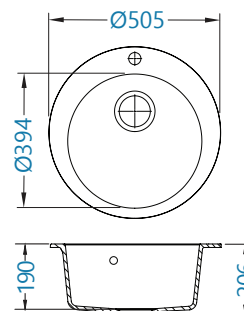

Rozmiar:
Rozmiar Komory: fi 505 mm
fi 394x190 mm

Minimalna
podbudowa: 45 cm
Rodzaj instalacji: wpuszczany (I)
Materiał: granit
Syfon: manualny

wykończenie	kod	odpływ	otwór Ø 35 mm	PLN/szt.*
Czarny	9811091	3½"	1x	649,00
Beż	9811055	3½"	1x	649,00