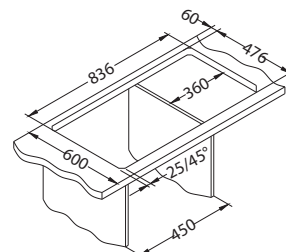

Montaż:

wykończenie	kod	typ	odpływ	PLN/szt.*
NAT	1065560	odwracalny	3 1/2"	639,00
LEN	1065579	odwracalny	3 1/2"	679,00