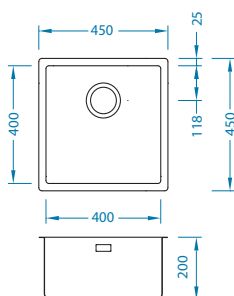

Quadrix

Zlewozmywaki Quadrix zapewniają dużą swobodę twórczą w kuchni. Dzięki zgrabnym kształtom i najnowszym trendom przeznaczone są dla najbardziej wymagających użytkowników. Linia składa się z modeli o różnych wymiarach, które można dowolnie łączyć. Zlewozmywaki wykonane są z wysokiej jakości stali nierdzewnej o ponadprzeciętnej grubości. Ich podstawową cechą są małe promienie (10 mm), które w połączeniu z komorą o głębokości 200 mm zapewniają znacznie większą przestrzeń do pracy. W przypadku komór montowanych pod blatem krawędź miski jest zakryta blatem kuchennym, co dodatkowo pogłębia miskę. W razie potrzeby zlewozmywaki Quadrix mogą być również instalowane jako komora do montażu płaskiego [S] lub nabladowego [F].

Quadrix 30

MIX IT UP!

Rozmiar: 450 x 450 mm
Rozmiar komory: 400 x 400 x 200 mm

Akcesoria:

Syfon
1130551
79,00 zł

Syfon
Pop-Up
1127251
149,00 zł

Zestaw do
podwieszania
1119093
39,00 zł

Wkładka
ociekowa
nierdzewna
1119835
369,00 zł

wykończenie	kod	typ	odpływ	PLN/szt.*
BRS	1102604	pojedynczy	3 1/2"	2 299,00

Montaż*:

* F - montaż wymaga specjalnego wycięcia w blacie zgodnie z załączoną instrukcją.
* U - montaż za pomocą zestawu podtynkowego 1119093 (akcesorium dodatkowe).