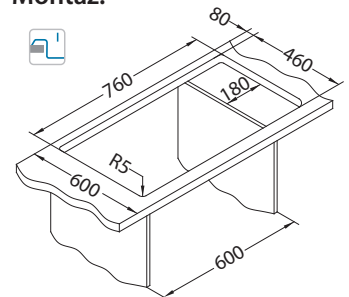

Akcesoria:

Deska do krojenia tworzywo 1152908 149,00 zł

Deska do krojenia drewniana 1158401 259,00 zł

Deska do krojenia drewniana 1158400 219,00 zł

Koszyk ociekowy prostokątny chrom 1210001 79,00 zł

Montaż: