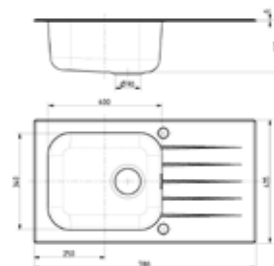

Vitro 10

Rozmiar: 600x500 mm
Rozmiar Komory: 340x400x187mm

Minimalna podbudowa: 45 cm
Rodzaj instalacji: wpuszczany (I)
Materiał: szkło hartowane stal nierdzewna pojedynczy

Wersja:

wykończenie	kod	odpływ	otwór Ø 35 mm	PLN/szt.*
czarny RAL 9005	1114557	3½"	2x	1 359,00
biały RAL 9003	1130525	3½"	2x	1 359,00
szary RAL 7044	1130526	3½"	2x	1 359,00

Vitro 20

Rozmiar: 780x435 mm
Rozmiar Komory: 400x340x187mm

Minimalna podbudowa: 45 cm
Rodzaj instalacji: wpuszczany (I)
Materiał: szkło hartowane stal nierdzewna pojedynczy

Wersja:

wykończenie	kod	odpływ	otwór Ø 35 mm	PLN/szt.*
czarny RAL 9005	1114558	3½"	2x	1 359,00
biały RAL 9003	1130527	3½"	2x	1 359,00
szary RAL 7044	1130528	3½"	2x	1 359,00

BATERIE KUCHENNE

Jana

wykończenie	kod	PLN /szt.
Satyna	1150786	199,00
Biały	1150784	199,00
Beż	1150781	199,00
Beton	1150785	199,00
Czarny	1150782	199,00
Czarny Mat	1150787	199,00

Jana Flex

wykończenie	kod	PLN /szt.
Satyna-Czarny	1150788	199,00