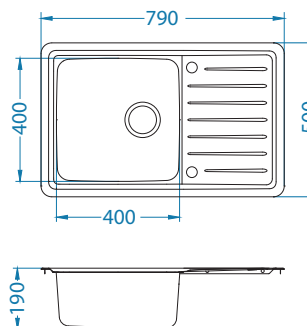

Galeo 10

1127251

Rozmiar: 615 x 500 mm
Rozmiar komory: 340 x 400 x 190 mm

Akcesoria:

Wkładka ociekowa
stal nierdzewna
1119835
369,00 zł

Deska do krojenia drewniana
1158401
259,00 zł
1158400
219,00 zł

wykończenie	kod	typ	odpływ	Ø 35 mm otwór	PLN/szt.*
SAT	1128552	odwracalny	3½"	2x	1399,00

Montaż:

Galeo 20

1127251

Rozmiar: 790 x 500 mm
Rozmiar komory: 400 x 400 x 190 mm

Akcesoria:

Wkładka ociekowa
stal nierdzewna
1119835
369,00 zł

Deska do krojenia drewniana
1158401
259,00 zł
1158400
219,00 zł

wykończenie	kod	typ	odpływ	Ø 35 mm otwór	PLN/szt.*
SAT	1128553	odwracalny	3½"	2x	1499,00

Montaż:

Galeo 30

1127251

Rozmiar: 860 x 500 mm
Rozmiar komory: 480 x 400 x 190 mm

Akcesoria:

Wkładka ociekowa
stal nierdzewna
1119835
369,00 zł

Deska do krojenia drewniana
1158401
259,00 zł
1158400
219,00 zł

wykończenie	kod	typ	odpływ	Ø 35 mm otwór	PLN/szt.*
SAT	1128554	odwracalny	3½"	2x	1599,00

Montaż:

* Sugerowana cena detaliczna brutto

SAT - satyna, NAT - półpolysk, KMB - satynowa komora, wykończenie stal szorstkowana, BRS - stal szorstkowana, LEN - len