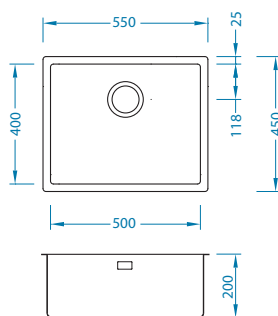

Quadrix 50

Rozmiar: 550 x 450 mm
Rozmiar komory: 500 x 400 x 200 mm

Akcesoria:

Syfon
1130551
79,00 zł

Syfon
Pop-Up
1127251
149,00 zł

Zestaw do
podwieszania
1119093
39,00 zł

Wkładka
ociekowa
nierdzewna
1119835
369,00 zł