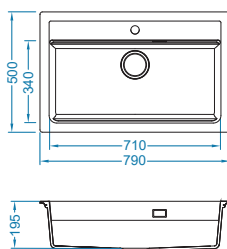

AllRound - mini
Satyna/Czarny
1136662
89,00 zł

AllRound - mini
Czarny Mat
1148146
129,00 zł

Montaż*:

*U - Montaż przy użyciu zestawu do podwieszania 1135533 (do kupienia osobno).

Atrox 50

Rozmiar: 790 x 500 mm
Rozmiar komory: 390 x 340 x 195 mm
300 x 340 x 195 mm