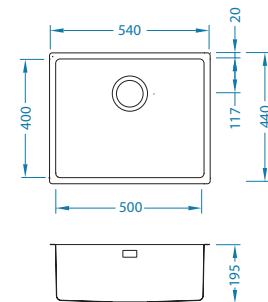

Kombino 40

Rozmiar: 490 x 440 mm
Rozmiar komory: 450 x 400 x 195 mm

Akcesoria:

Odplyw
1130551
79,00 zł

Odplyw
Pop-Up
1127251
149,00 zł

Wkladka
ociekowa
nierdzewna
1119835
369,00 zł

Deska do
krojenia
drewniana
1158401
259,00 zł
1158400
219,00 zł

AllRound
1131412
99,00 zł

Montaż*:

* F - montaż wymaga specjalnego wycięcia w blacie zgodnie z załączoną instrukcją.

wykończenie	kod	typ	odpływ	PLN/szt.*
SAT	U	1100236	pojedynczy 3½"	1 399,00
KMB	F/S	1122682	pojedynczy 3½"	1 499,00

Kombino 50

Rozmiar: 540 x 440 mm
Rozmiar komory: 500 x 400 x 195 mm

Akcesoria:

Odplyw
1130551
79,00 zł

Odplyw
Pop-Up
1127251
149,00 zł

Wkladka
ociekowa
nierdzewna
1119835
369,00 zł

Deska do
krojenia
drewniana
1158401
259,00 zł
1158400
219,00 zł

AllRound
1131412
99,00 zł

Montaż*:

* F - montaż wymaga specjalnego wycięcia w blacie zgodnie z załączoną instrukcją.

wykończenie	kod	typ	odpływ	PLN/szt.*
SAT	U	1100237	pojedynczy 3½"	1 499,00
KMB	F/S	1114489	pojedynczy 3½"	1 559,00

Kombino 60

Rozmiar: 750 x 440 mm
Rozmiar komory: 710 x 400 x 195 mm

Akcesoria:

Odplyw
1130551
79,00 zł

Odplyw
Pop-Up
1127251
149,00 zł

Wkladka
ociekowa
nierdzewna
1119835
369,00 zł

Deska do
krojenia
drewniana
1158401
259,00 zł
1158400
219,00 zł

AllRound
1131412
99,00 zł

Montaż:

wykończenie	kod	typ	odpływ	Ø 35 mm otwór	PLN/szt.*
SAT	U	1142615	pojedynczy kwadrat	2x	2 559,00