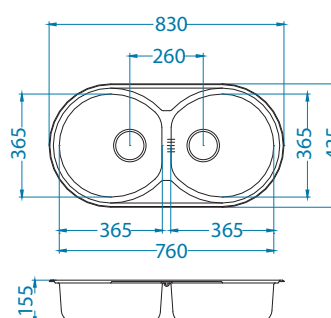

Form 30

Rozmiar: Ø 510 mm
Rozmiar komory: 410 x 390 x 185 mm

wykończenie	kod	typ	odpływ	PLN/szt.*
SAT	1116756	pojedynczy	3½"	409,00
NAT	1135382	pojedynczy	3½"	369,00
LEN	1116757	pojedynczy	3½"	439,00

Montaż:

Form 40

Rozmiar: 830 x 435 mm
Rozmiar komory: 365 x 365 x 155 mm

wykończenie	kod	typ	odpływ	PLN/szt.*
SAT	1060001	pojedynczy	3½"	389,00
LEN	1060038	pojedynczy	3½"	409,00

Montaż:

Form 50

Rozmiar: 830 x 435 mm
Rozmiar komory: 365 x 365 x 155 mm
365 x 365 x 155 mm

wykończenie	kod	typ	odpływ	PLN/szt.*
SAT	1060002	odwracalny	3½"	459,00
LEN	1060039	odwracalny	3½"	479,00

Montaż:

* Sugerowana cena detaliczna brutto

SAT - satyna, NAT - półpolysk, KMB - satynowa komora, wykończenie stal szorstkowana, BRS - stal szorstkowana, LEN - len