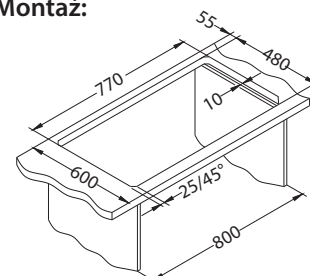

Line 90

1130555

wykończenie	kod	typ	odpływ	PLN/szt.*
NAT	1066751	odwracalny	3 1/2"	839,00

Rozmiar: 790 x 500 mm
Rozmiar komory: 340 x 420 x 160 mm
340 x 420 x 160 mm

Akcesoria:

Montaż:

Line 100

1130555

wykończenie	kod	typ	odpływ	PLN/szt.*
NAT	1087978	odwracalny	3 1/2"	919,00

Rozmiar: 1160 x 500 mm
Rozmiar komory: 350 x 400 x 150 mm
350 x 400 x 150 mm

Akcesoria:

Montaż:

Line 110

1130550

wykończenie	kod	typ	odpływ	PLN/szt.*
NAT	1122317	odwracalny	3 1/2"	479,00
LEN	1122318	odwracalny	3 1/2"	479,00

Rozmiar: 615 x 500 mm
Rozmiar komory: 340 x 420 x 160 mm

Akcesoria:

Montaż:

* Sugerowana cena detaliczna brutto

SAT - satyna, NAT - półpolysk, KMB - satynowa komora, wykończenie stal szorstkowana, BRS - stal szorstkowana, LEN - len