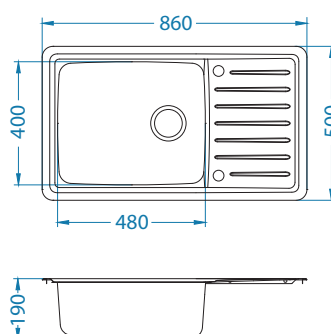

Galeo 10

1127251

Rozmiar: 615 x 500 mm
Rozmiar komory: 340 x 400 x 190 mm

Akcesoria:

Wkładka ociekowa
stal nierdzewna
1119835
369,00 zł

Deska do krojenia drewniana
1158401
259,00 zł
1158400
219,00 zł

wykończenie	kod	typ	odpływ	Ø 35 mm otwór	PLN/szt.*
SAT	1128552	odwracalny	3½"	2x	1399,00

Montaż:

Galeo 20

1127251

Rozmiar: 790 x 500 mm
Rozmiar komory: 400 x 400 x 190 mm

Akcesoria:

Wkładka ociekowa
stal nierdzewna
1119835
369,00 zł

Deska do krojenia drewniana
1158401
259,00 zł
1158400
219,00 zł

wykończenie	kod	typ	odpływ	Ø 35 mm otwór	PLN/szt.*
SAT	1128553	odwracalny	3½"	2x	1499,00

Montaż:

Galeo 30

1127251

Rozmiar: 860 x 500 mm
Rozmiar komory: 480 x 400 x 190 mm

Akcesoria:

Wkładka ociekowa
stal nierdzewna
1119835
369,00 zł

Deska do krojenia drewniana
1158401
259,00 zł
1158400
219,00 zł

wykończenie	kod	typ	odpływ	Ø 35 mm otwór	PLN/szt.*
SAT	1128554	odwracalny	3½"	2x	1599,00

Montaż:

* Sugerowana cena detaliczna brutto

SAT - satyna, NAT - półpolysk, KMB - satynowa komora, wykończenie stal szorstkowana, BRS - stal szorstkowana, LEN - len