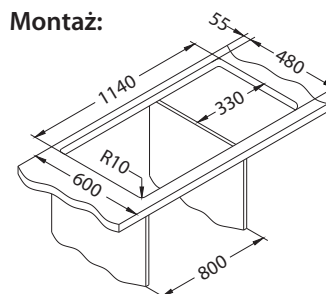

Line 90

1130555

wykończenie	kod	typ	odpływ	PLN/szt.*
NAT	1066751	odwracalny	3 1/2"	839,00

Rozmiar: 790 x 500 mm
Rozmiar komory: 340 x 420 x 160 mm
340 x 420 x 160 mm

Akcesoria:

Montaż:

Line 100

1130555

wykończenie	kod	typ	odpływ	PLN/szt.*
NAT	1087978	odwracalny	3 1/2"	919,00

Rozmiar: 1160 x 500 mm
Rozmiar komory: 350 x 400 x 150 mm
350 x 400 x 150 mm

Akcesoria:

Montaż:

Line 110

1130550

wykończenie	kod	typ	odpływ	PLN/szt.*
NAT	1122317	odwracalny	3 1/2"	479,00
LEN	1122318	odwracalny	3 1/2"	479,00

Rozmiar: 615 x 500 mm
Rozmiar komory: 340 x 420 x 160 mm

Akcesoria:

Montaż:

* Sugerowana cena detaliczna brutto

SAT - satyna, NAT - półpolysk, KMB - satynowa komora, wykończenie stal szorstkowana, BRS - stal szorstkowana, LEN - len