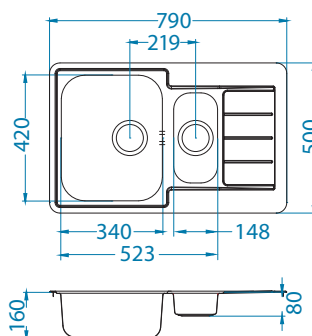

Montaż:

Line 70

1130557

Rozmiar: 790 x 500 mm
Rozmiar komory: 340 x 420 x 160 mm
148 x 300 x 80 mm

Akcesoria:

Deska do krojenia drewniana
1158404
259,00 zł

Deska do krojenia drewniana
1158403
259,00 zł

Mata AllRound
1131412
99,00 zł