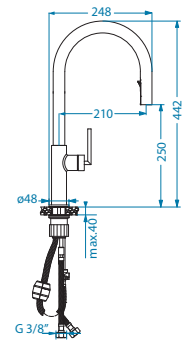

Elia

wykończenie	kod	PLN /szt.
chrom	1134826	849,00

Orion-PS

NOWOŚĆ

wykończenie	kod	PLN /szt.
satyna	1150894	859,00
czarny mat	1150895	859,00

Maya

NOWOŚĆ

wykończenie		kod	PLN /szt.
Chrom		1150752	999,00
Biały		1150753	999,00
Piasek		1150756	999,00
Chocolate		1150758	999,00
Steel		1150760	999,00
Twilight		1150761	999,00

NANO-P

NOWOŚĆ

wykończenie	kod	PLN /szt.
chrom	1150888	799,00

Nano-PS

NOWOŚĆ

wykończenie	kod	PLN /szt.
chrom	1150890	899,00