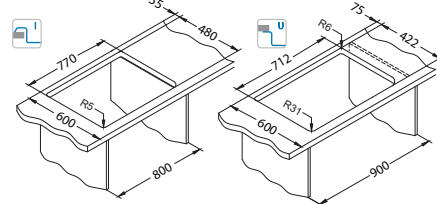

AllRound - mini
Satyna/Czarny
1136662
89,00 zł

AllRound - mini
Czarny Mat
1148146
129,00 zł

Montaż*:

*U - Montaż przy użyciu zestawu do podwieszania 1135533 (do kupienia osobno).

Atrox 50

Rozmiar: 790 x 500 mm
Rozmiar komory: 390 x 340 x 195 mm
300 x 340 x 195 mm