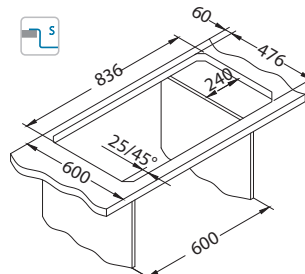

Montaż:

* Sugerowana cena detaliczna brutto

SAT - satyna, NAT - półpolysk, KMB - satynowa komora, wykończenie stal szczotkowana, BRS - stal szczotkowana, LEN - len