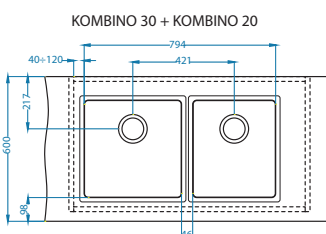

Szerokość szafki 1000 mm

* Sugerowana cena detaliczna brutto

SAT - satyna, NAT - półpolysk, KMB - satynowa komora, wykończenie stal szorstkowana, BRS - stal szorstkowana, LEN - len