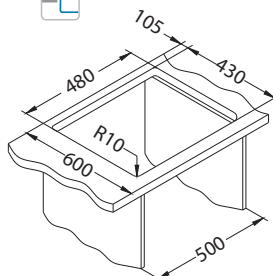

Montaż:

F-Montaż wymaga specyficznego wykonania wycięcia w blacie zgodnie z instrukcjami dołączonymi do zlewu.