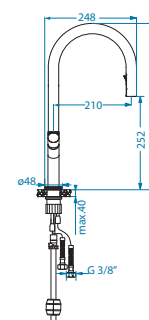

Zeos - P

wykończenie	kod	PLN /szt.
biały	1136506	1399,00
czarny	1136505	1399,00

Mirage-S

NOWOŚĆ

wykończenie	kod	PLN /szt.
satyna	1150892	859,00
czarny mat	1150893	1059,00

Nova-PS

NOWOŚĆ

wykończenie	kod	PLN /szt.
satyna	1150898	1099,00
czarny mat	1150899	1099,00

Swan-PS

NOWOŚĆ

wykończenie	kod	PLN /szt.
czarny mat	1150908	1059,00

Urban-S

NOWOŚĆ

wykończenie	kod	PLN /szt.
satyna	1150886	1099,00
czarny mat	1150887	1099,00