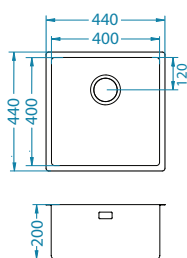

wykończenie	kod	odpływ	PLN/szt.*
BRS	1149924	3 1/2"	2099,00

BRS - stal szorstkowana