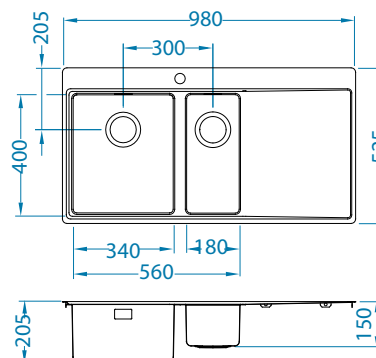

Wkładka ociekowa
stal nierdzewna
1119835
369,00 zł

Deska do krojenia drewniana
1158401
259,00 zł
1158400
219,00 zł

Mata AllRound
1131412
99,00 zł

Montaż*:

* F - montaż wymaga specjalnego wycięcia w blacie zgodnie z załączoną instrukcją.