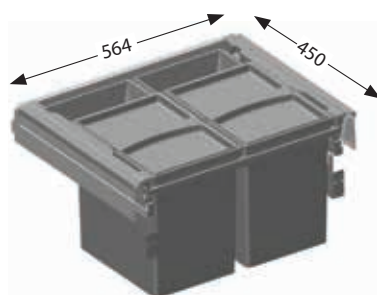

Albio 50

kod	pojemność	PLN/szt.*
1107928	2x16l+2x1l	999,00

1107928