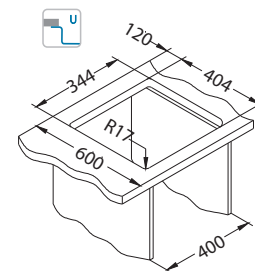

Montaż*:

* F - montaż wymaga specjalnego wycięcia w blacie zgodnie z załączoną instrukcją.