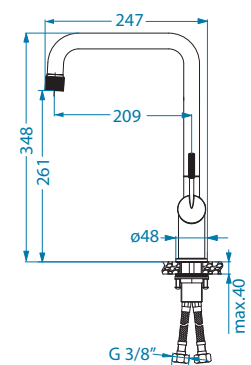

wykończenie	kod	PLN /szt.
złoto szczotkowane	1150762	1299,00
miedź szczotkowana	1150763	1299,00
brąz szczotkowany	1150764	1299,00
antracyt szczotkowany	1150765	1299,00