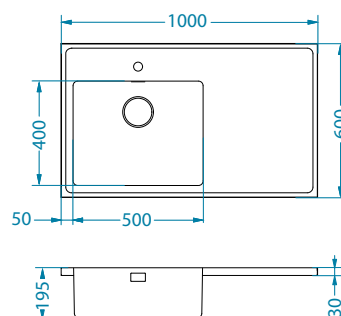

Luxal 30 Plaska Krawędź

Rozmiar: 1000 x 600 mm
Rozmiar komory: 500 x 400 x 195 mm

Aksesoria:

Wkładka ociekowa
stal nierdzewna
1119835
369,00 zł

Deska do krojenia drewniana
1158401
259,00 zł
1158400
219,00 zł

Mata AllRound
satyna/czarny
1131412
99,00 zł

wykończenie	kod	typ	Odpływ	Ø35 mm	PLN/szt.*
	SAT 1149980	lewy	3 1/2"	1x	4999,00
	SAT 1149981	prawy	3 1/2"	1x	4999,00

SAT - Satyna

Montaż: