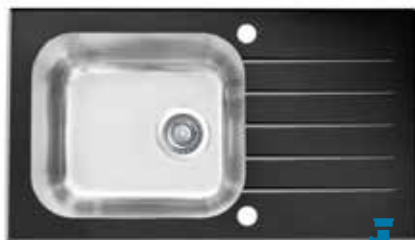

Vitro 20

Rozmiar: 780x435 mm
Rozmiar Komory: 400x340x187mm

Minimalna podbudowa: 45 cm
Rodzaj instalacji: wpuszczany (I)
Materiał: szkło hartowane stal nierdzewna pojedynczy

Wersja:

wykończenie	kod	odpływ	otwór Ø 35 mm	PLN/szt.*
czarny RAL 9005	1114558	3½"	2x	1 359,00
biały RAL 9003	1130527	3½"	2x	1 359,00
szary RAL 7044	1130528	3½"	2x	1 359,00