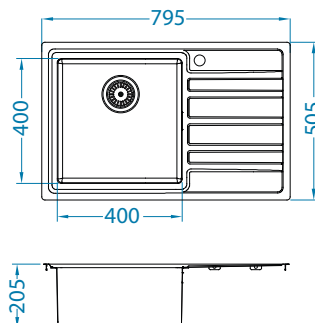

Rando 30 FS

lewy

1148858

Rozmiar: 795 x 505 mm
Rozmiar komory: 400 x 400 x 205 mm

Akcesoria:

Wkładka ociekowa
stal nierdzewna
1119835
369,00 zł

Deska do krojenia drewniana
1158401
259,00 zł
1158400
219,00 zł

Mata AllRound
1131412
99,00 zł

Montaż*:

* F - montaż wymaga specjalnego wycięcia w blacie zgodnie z załączoną instrukcją.

Rando 50 FS

lewy

1148858

Rozmiar: 865 x 505 mm
Rozmiar komory: 450 x 400 x 205 mm

Akcesoria:

Wkładka ociekowa
stal nierdzewna
1119835
369,00 zł

Deska do krojenia drewniana
1158401
259,00 zł
1158400
219,00 zł

Mata AllRound
1131412
99,00 zł

Montaż*:

* F - montaż wymaga specjalnego wycięcia w blacie zgodnie z załączoną instrukcją.

* Sugerowana cena detaliczna brutto

SAT - satyna, NAT - półpolysk, KMB - satynowa komora, wykończenie stal szczotkowana, BRS - stal szczotkowana, LEN - len