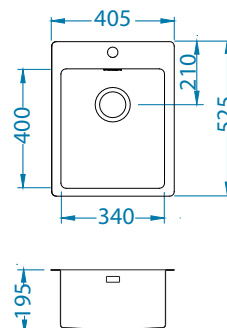

Pure 10

1148858

Rozmiar: 405 x 525 mm
Rozmiar komory: 340 x 400 x 195 mm

Akcesoria:

Wkładka ociekowa
stal nierdzewna
1119835
369,00 zł

Deska do krojenia drewniana
1158401
259,00 zł
1158400
219,00 zł

wykończenie	kod	typ	odpływ	Ø 35 mm	PLN/szt.*
KMB	1149507	pojedynczy	3½"	1x	1 799,00