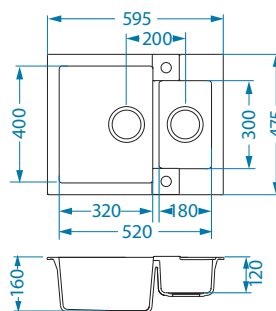

Akcesoria:

Deska do krojenia tworzywo 1152908 149,00 zł

Deska do krojenia drewniana 1158401 259,00 zł

Deska do krojenia drewniana 1158400 219,00 zł

Koszyk ociekowy prostokątny chrom 1210001 79,00 zł

Montaż: