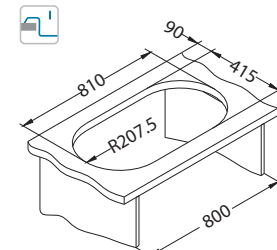

Montaż:

* Sugerowana cena detaliczna brutto

SAT - satyna, NAT - półpolysk, KMB - satynowa komora, wykończenie stal szorstkowana, BRS - stal szorstkowana, LEN - len