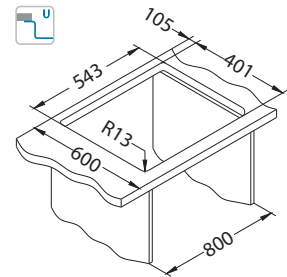

Montaż:

F F-Montaż wymaga specyficznego wykonania wycięcia w blacie zgodnie z instrukcjami dołączonymi do zlewu.