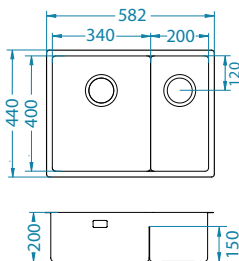

Nox 80

Rozmiar: 762 x 440 x 200 mm
Rozmiar komory: 360 x 400 x 200 mm
360 x 400 x 200 mm

Akcesoria:

Podłączenie odpływu 2-komory (bez odpływu) 1033153 59,00 zł	Mata AllRound satyna/czarny 1131412 99,00 zł	Wkładka ociekowa stal nierdzewna 1119835 369,00 zł	Deska do krojenia drewniana 1158401 259,00 zł 1158400 219,00 zł

wykończenie	kod	odpływ	PLN/szt.*
	BRS 1149928	3 1/2"	5799,00

BRS - stal szorstkowana

Montaż:

F F-Montaż wymaga specyficznego wykonania wycięcia w blacie zgodnie z instrukcjami dołączonymi do zlewu.

Nox 90

Rozmiar: 582 x 440 x 200 mm
Rozmiar komory: 340 x 400 x 200 mm
200 x 400 x 200 mm

Akcesoria:

Podłączenie odpływu 2-komory (bez odpływu) 1033153 59,00 zł	Mata AllRound satyna/czarny 1131412 99,00 zł	Wkładka ociekowa stal nierdzewna 1119835 369,00 zł	Deska do krojenia drewniana 1158401 259,00 zł 1158400 219,00 zł

wykończenie	kod	typ	odpływ	PLN/szt.*
	BRS 1149934	lewý	3 1/2"	5599,00
	BRS 1149933	prawy	3 1/2"	5599,00

BRS - stal szorstkowana

Montaż:

F F-Montaż wymaga specyficznego wykonania wycięcia w blacie zgodnie z instrukcjami dołączonymi do zlewu.