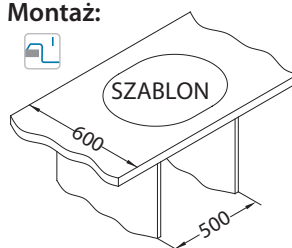

Roll 40

Rozmiar: 595 x 475 mm
Rozmiar komory: Ø 400 x 160 mm

wykończenie	kod	typ	odpływ	otwór Ø 35 mm	PLN/szt.*
G11-Biały	1214011	odwracalny	3½"	2x	819,00
G22-Piasek	1214022	odwracalny	3½"	2x	819,00
G55-Beż	1214055	odwracalny	3½"	2x	819,00
G91-Czarny	1214091	odwracalny	3½"	2x	819,00

Montaż:

Rock 30

Rozmiar: 595 x 475 mm
Rozmiar komory: 320 x 400 x 160 mm

wykończenie	kod	typ	odpływ	otwór Ø 35 mm	PLN/szt.*
G11-Biały	1213011	odwracalny	3½"	2x	839,00
G22-Piasek	1213022	odwracalny	3½"	2x	839,00
G55-Beż	1213055	odwracalny	3½"	2x	839,00
G81-Beton	1213081	odwracalny	3½"	2x	839,00
G91-Czarny	1213091	odwracalny	3½"	2x	839,00
G04-Steel	4213004	odwracalny	3½"	2x	839,00
G03-Chocolate	4213003	odwracalny	3½"	2x	839,00
G05-Twilight	4213005	odwracalny	3½"	2x	839,00

Montaż:

Akcesoria:

Deska do krojenia tworzywo 1152908 149,00 zł

Koszyk ociekowy prostokątny chrom 1210001 79,00 zł