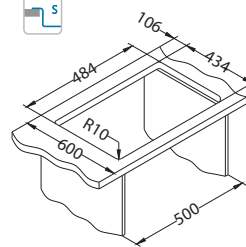

Montaż*:

* F - montaż wymaga specjalnego wycięcia w blacie zgodnie z załączoną instrukcją.
* U - montaż za pomocą zestawu podtynkowego 1119093 (akcesorium dodatkowe).