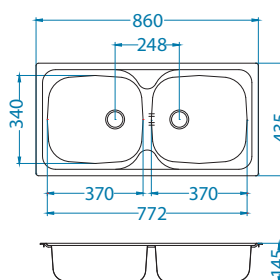

Rozmiar: 860 x 435 mm
Rozmiar komory: 340 x 370 x 145 mm
340 x 370 x 145 mm

Akcesoria:

Koszyk
ociekowy
chrom
1109414
119,00 zł

Deska do
krojenia drewniana
1158404
259,00 zł

Deska do
krojenia drewniana
1158403
259,00 zł