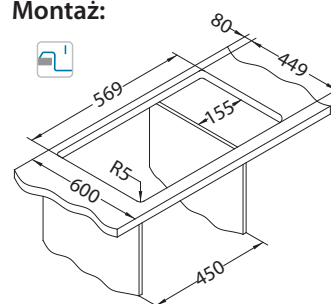

Roll 40

Rozmiar: 595 x 475 mm
Rozmiar komory: Ø 400 x 160 mm

wykończenie	kod	typ	odpływ	otwór Ø 35 mm	PLN/szt.*
G11-Biały	1214011	odwracalny	3½"	2x	819,00
G22-Piasek	1214022	odwracalny	3½"	2x	819,00
G55-Beż	1214055	odwracalny	3½"	2x	819,00
G91-Czarny	1214091	odwracalny	3½"	2x	819,00

Montaż:

Rock 30

Rozmiar: 595 x 475 mm
Rozmiar komory: 320 x 400 x 160 mm

wykończenie	kod	typ	odpływ	otwór Ø 35 mm	PLN/szt.*
G11-Biały	1213011	odwracalny	3½"	2x	839,00
G22-Piasek	1213022	odwracalny	3½"	2x	839,00
G55-Beż	1213055	odwracalny	3½"	2x	839,00
G81-Beton	1213081	odwracalny	3½"	2x	839,00
G91-Czarny	1213091	odwracalny	3½"	2x	839,00
G04-Steel	4213004	odwracalny	3½"	2x	839,00
G03-Chocolate	4213003	odwracalny	3½"	2x	839,00
G05-Twilight	4213005	odwracalny	3½"	2x	839,00

Montaż:

Akcesoria:

Deska do krojenia tworzywo 1152908 149,00 zł

Koszyk ociekowy prostokątny chrom 1210001 79,00 zł