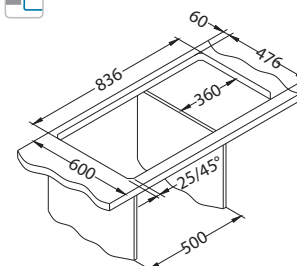

Line Max 20

wykończenie	kod	typ	Ø 35 mm otwór	odpływ	PLN/szt.*
SAT	1144641	odwracalny	2x	3½"	959,00
SAT	1144640**	odwracalny	/	3½"	859,00

**syfon manualny

Rozmiar: 860 x 500 mm
Rozmiar komory: 340 x 420 x 190 mm

Akcesoria:

Deska do krojenia drewniana
1158404
259,00 zł

Deska do krojenia drewniana
1158403
259,00 zł

Mata AllRound
1131412
99,00 zł

Montaż:

Line Max 80

wykończenie	kod	typ	Ø 35 mm otwór	odpływ	PLN/szt.*
SAT	1137342	odwracalny	2x	3½"	939,00
SAT	1136608**	odwracalny	/	3½"	839,00

**syfon manualny

Rozmiar: 790 x 500 mm
Rozmiar komory: 340 x 420 x 190 mm

Akcesoria:

Deska do krojenia drewniana
1158404
259,00 zł

Deska do krojenia drewniana
1158403
259,00 zł

Mata AllRound
1131412
99,00 zł

Montaż:

Line Max 110

wykończenie	kod	typ	Ø 35 mm otwór	odpływ	PLN/szt.*
SAT	1144604	odwracalny	2x	3½"	859,00
SAT	1144603**	odwracalny	/	3½"	759,00

**syfon manualny

Rozmiar: 615 x 500 mm
Rozmiar komory: 340 x 420 x 190 mm

Akcesoria:

Deska do krojenia drewniana
1158404
259,00 zł

Deska do krojenia drewniana
1158403
259,00 zł

Mata AllRound
1131412
99,00 zł

Montaż:

* Sugerowana cena detaliczna brutto

SAT - satyna, NAT - półpolysk, KMB - satynowa komora, wykończenie stal szorstkowana, BRS - stal szorstkowana, LEN - len