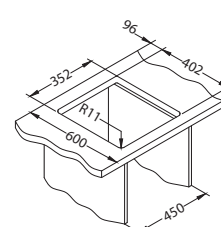

Montaż:

U-podwieszany za pomocą zestawu -1135533 (akcesorium dodatkowe)