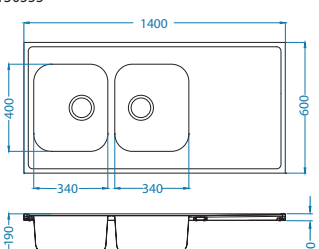

Akcesoria:

Koszyk ociekowy chrom
1109414
119,00 zł

Deska do krojenia drewniana
1158404
259,00 zł

Deska do krojenia drewniana
1158403
259,00 zł

Mata AllRound
1131412
99,00 zł

1130555