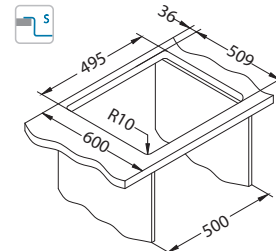

Montaż*:

* F - montaż wymaga specjalnego wycięcia w blacie zgodnie z załączoną instrukcją.

* Sugerowana cena detaliczna brutto

SAT - satyna, NAT - półpolysk, KMB - satynowa komora, wykończenie stal szorstkowana, BRS - stal szorstkowana, LEN - len