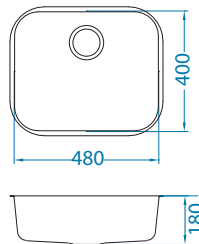

Akcesoria:

SYFON pojedynczy (bez odpływu)
1068989
45,00 zł

SYFON podwójny (bez odpływu)
1033153
59,00 zł

Deska do krojenia drewniana
1158401
259,00 zł
1158400
219,00 zł

Monarch Variant 40

Rozmiar: 340 x 400 mm
Rozmiar komory: 340 x 400 x 175 mm