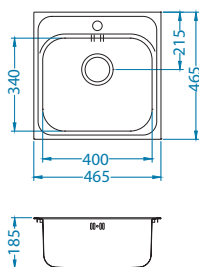

Basic 130

1011717

Rozmiar: 465 x 465 mm
Rozmiar komory: 340 x 400 x 160 mm

Akcesoria:

Koszyk ociekowy chrom
1109414
119,00 zł

Deska do krojenia drewniana
1158404
259,00 zł

Deska do krojenia drewniana
1158403
259,00 zł

Montaż:

wykończenie	kod	typ	odpływ	PLN/szt.*
NAT	1008825	pojedynczy	1½"	469,00

Basic 140

1130550

Rozmiar: 465 x 465 mm
Rozmiar komory: 340 x 400 x 185 mm

Akcesoria:

Koszyk ociekowy chrom
1109414
119,00 zł

Deska do krojenia drewniana
1158404
259,00 zł

Deska do krojenia drewniana
1158403
259,00 zł

Montaż:

wykończenie	kod	typ	odpływ	PLN/szt.*
SAT	1100905	pojedynczy	3½"	619,00

Basic 150

1071237 - 1½"
1130543 - 3½"

Rozmiar: 780 x 435 mm
Rozmiar komory: 360 x 355 x 140 mm

Montaż:

wykończenie	kod	typ	odpływ	PLN/szt.*
NAT	1136530	odwracalny	1½"	329,00
NAT	1136532	odwracalny	3½"	369,00
LEN	1136531	odwracalny	1½"	369,00