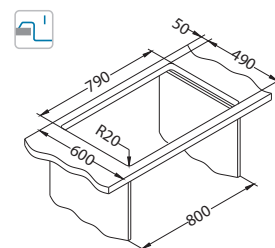

Deska do krojenia drewniana
 1158403
 259,00 zł

Mata AllRound
 1131412
 99,00 zł

Montaż:

Elegant 110

1130555

wykończenie	kod	typ	odpływ	PLN/szt.*
SAT	1009247	odwracalny	3½"	1119,00

Rozmiar: 810 x 510 mm
 Rozmiar komory: 340 x 400 x 190 mm
 148 x 300 x 130 mm