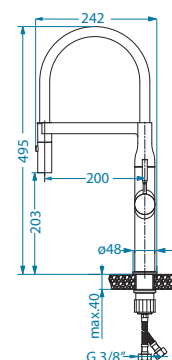

Zeos - P

wykończenie	kod	PLN /szt.
biały	1136506	1399,00
czarny	1136505	1399,00

Mirage-S

NOWOŚĆ

wykończenie	kod	PLN /szt.
satyna	1150892	859,00
czarny mat	1150893	1059,00

Nova-PS

NOWOŚĆ

wykończenie	kod	PLN /szt.
satyna	1150898	1099,00
czarny mat	1150899	1099,00