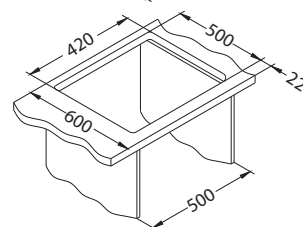

Luxal 10

Plaska Krawędź

1148858

Rozmiar: 800 x 500 mm
Rozmiar komory: 400 x 340 x 195 mm

Akcesoria:

Wkładka ociekowa
stal nierdzewna
1119835
369,00 zł

Deska do krojenia drewniana
1158401
259,00 zł
1158400
219,00 zł

Mata AllRound
satyna/czarny
1131412
99,00 zł

wykończenie	kod	typ	Odpływ	Ø35 mm	PLN/szt.*
	SAT 1149974	lewy	3 1/2"	1x	3799,00
	SAT 1149975	prawy	3 1/2"	1x	3799,00

SAT - Satyna

Montaż:

Luxal 20

Plaska Krawędź

1148858

Rozmiar: 800 x 600 mm
Rozmiar komory: 400 x 400 x 195 mm

Akcesoria:

Wkładka ociekowa
stal nierdzewna
1119835
369,00 zł

Deska do krojenia drewniana
1158401
259,00 zł
1158400
219,00 zł

Mata AllRound
satyna/czarny
1131412
99,00 zł

wykończenie	kod	typ	Odpływ	Ø35 mm	PLN/szt.*
	SAT 1149978	odwracalny	3 1/2"	1x	4299,00

SAT - Satyna

Montaż:

Luxal 20

Pogłębiona Krawędź

Doskonały wybór na wyspę kuchenną!

1148858

Rozmiar: 800 x 600 mm
Rozmiar komory: 400 x 400 x 195 mm

Akcesoria:

Wkładka ociekowa
stal nierdzewna
1119835
369,00 zł

Deska do krojenia drewniana
1158401
259,00 zł
1158400
219,00 zł

Mata AllRound
satyna/czarny
1131412
99,00 zł

wykończenie	kod	typ	Odpływ	Ø35 mm	PLN/szt.*
	SAT 1149979	odwracalny	3 1/2"	1x	4399,00

SAT - Satyna

Montaż: