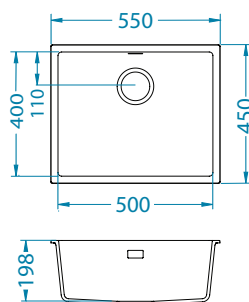

Omni 30

Rozmiar: 550 x 450 mm
Rozmiar komory: 500 x 400 x 198 mm

wykończenie	kod	typ	odpływ	PLN/szt.*
G11-BIAŁY	1160051	odwracalny	3 1/2"	1 029,00
G81-BETON	1160052	odwracalny	3 1/2"	1 029,00
G22-PIASEK	1160053	odwracalny	3 1/2"	1 029,00
G55-BEŻ	1160054	odwracalny	3 1/2"	1 029,00
G91-CZARNY	1160055	odwracalny	3 1/2"	1 029,00
G90-DEEP BLACK	1160056	odwracalny	3 1/2"	1 049,00
G90-DEEP BLACK G90-BLACK EDITION**	1160057	odwracalny	3 1/2"	1 099,00

**SYFON CZARNY- MANUALNY

Akcesoria:

Montaż:

U-podwieszany za pomocą zestawu -1135533 (akcesorium dodatkowe)

Omni 40

Rozmiar: 750 x 450 mm
Rozmiar komory: 700 x 400 x 198 mm

wykończenie	kod	typ	odpływ	PLN/szt.*
G11-BIAŁY	1160058	odwracalny	3 1/2"	1 109,00
G81-BETON	1160059	odwracalny	3 1/2"	1 109,00
G22-PIASEK	1160060	odwracalny	3 1/2"	1 109,00
G55-BEŻ	1160061	odwracalny	3 1/2"	1 109,00
G91-CZARNY	1160062	odwracalny	3 1/2"	1 109,00
G90-DEEP BLACK	1160063	odwracalny	3 1/2"	1 179,00
G90-DEEP BLACK G90-BLACK EDITION**	1160064	odwracalny	3 1/2"	1 199,00

**SYFON CZARNY- MANUALNY

Akcesoria:

Montaż:

U-podwieszany za pomocą zestawu -1135533 (akcesorium dodatkowe)