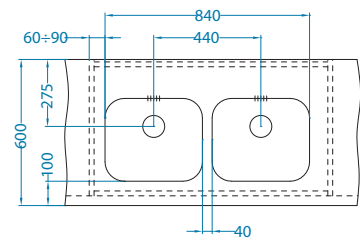

Szerokość szafki 900 mm

Szerokość szafki 1000 mm

Variant 40-2x

Variant 10+Variant 40

Variant 40-2x

Szklane zlewozmywaki

Zlewozmywaki ze szklanym blatem są odpowiedzią na poszukiwanie elegancji, nowoczesnej stylistyki i najwyższej jakości.