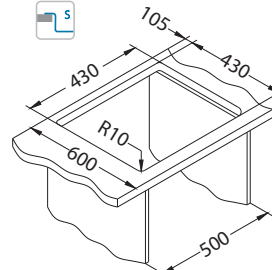

Montaż:

F-Montaż wymaga specyficznego wykonania wycięcia w blacie zgodnie z instrukcjami dołączonymi do zlewu.

* Sugerowana cena detaliczna brutto

SAT - satyna, NAT - półpolysk, KMB - satynowa komora, wykończenie stal szorstkowana, BRS - stal szorstkowana, LEN - len