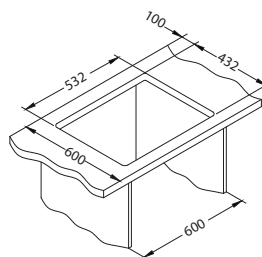

Mata AllRound 1131412 99,00 zł

Mata AllRound Czarny Mat 1148145 149,00 zł

Montaż podwieszany zaczepy 1135533 69,00 zł

Montaż:

U-podwieszany za pomocą zestawu -1135533 (akcesorium dodatkowe)

Omni 40

Rozmiar: 750 x 450 mm
Rozmiar komory: 700 x 400 x 198 mm