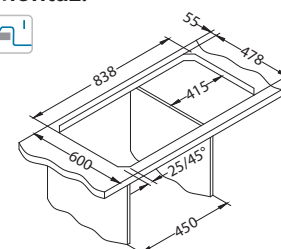

Montaż:

wykończenie	kod	typ	odpływ	PLN/szt.*
SAT	1098940	odwracalny	3½"	459,00
LEN	1098941	odwracalny	3½"	499,00

wykończenie	kod	typ	odpływ	PLN/szt.*
SAT	1098938	odwracalny	3½"	439,00
LEN	1098939	odwracalny	3½"	489,00

wykończenie	kod	typ	odpływ	PLN/szt.*
SAT	1098773	odwracalny	3½"	429,00
LEN	1098842	odwracalny	3½"	469,00

* Sugerowana cena detaliczna brutto

SAT - satyna, NAT - półpolysk, KMB - satynowa komora, wykończenie stal szorstkowana, BRS - stal szorstkowana, LEN - len