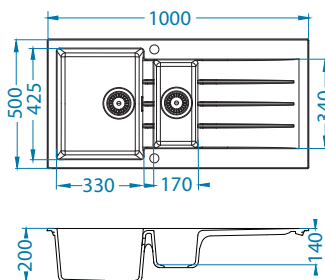

Rozmiar: 1000 x 500 mm
Rozmiar komory: 330 x 425 x 200 mm
170 x 340 x 140 mm

Akcesoria:

Deska do krojenia tworzywo 1152908 149,00 zł

Mata AllRound 1131412 99,00 zł

Mata AllRound Czarny Mat 1148145 149,00 zł