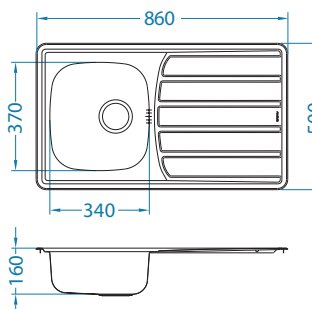

Zoom 10

1130551

Rozmiar: 615 x 500 mm
Rozmiar komory: 340 x 370 x 155 mm

Akcesoria:

Koszyk
ociekowy
chrom
1109414
119,00 zł

Deska do
krojenia drewniana
1158404
259,00 zł

Deska do
krojenia drewniana
1158403
259,00 zł

Mata AllRound
1131412
99,00 zł

Montaż:

Zoom 20

1130551

Rozmiar: 790 x 500 mm
Rozmiar komory: 340 x 370 x 155 mm

Akcesoria:

Koszyk
ociekowy
chrom
1109414
119,00 zł

Deska do
krojenia drewniana
1158404
259,00 zł

Deska do
krojenia drewniana
1158403
259,00 zł

Mata AllRound
1131412
99,00 zł

Montaż:

Zoom 30

1130551

Rozmiar: 860 x 500 mm
Rozmiar komory: 340 x 370 x 160 mm

Akcesoria:

Koszyk
ociekowy
chrom
1109414
119,00 zł

Deska do
krojenia drewniana
1158404
259,00 zł

Deska do
krojenia drewniana
1158403
259,00 zł

Mata AllRound
1131412
99,00 zł

Montaż:

wykończenie	kod	typ	odpływ	PLN/szt.*
SAT	1098940	odwracalny	3½"	459,00
LEN	1098941	odwracalny	3½"	499,00

wykończenie	kod	typ	odpływ	PLN/szt.*
SAT	1098938	odwracalny	3½"	439,00
LEN	1098939	odwracalny	3½"	489,00

wykończenie	kod	typ	odpływ	PLN/szt.*
SAT	1098773	odwracalny	3½"	429,00
LEN	1098842	odwracalny	3½"	469,00

* Sugerowana cena detaliczna brutto

SAT - satyna, NAT - półpolysk, KMB - satynowa komora, wykończenie stal szorstkowana, BRS - stal szorstkowana, LEN - len