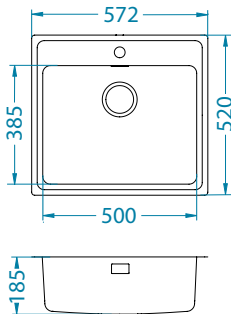

Montaż*:

* F - Montaż wymaga odpowiedniego przygotowania wycięcia w blacie zgodnie z instrukcją dołączoną do zlewozmywaka.