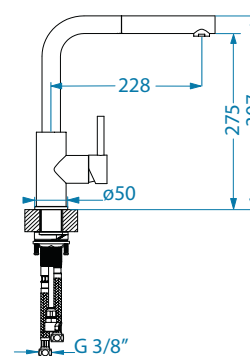

Laguna Monarch

wykończenie	kod	PLN /szt.
złoto	1134828	1849,00
miedź	1134830	1849,00
brąz	1134829	1849,00
antracyt	1134827	1849,00

Zeos-P Monarch

wykończenie	kod	PLN /szt.
złoto	1136501	1699,00
miedź	1136502	1699,00
brąz	1136503	1699,00
antracyt	1136504	1699,00