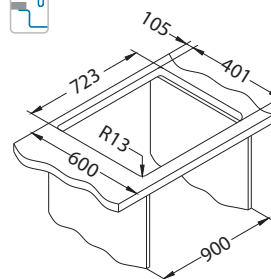

Nox 80

Rozmiar: 762 x 440 x 200 mm
Rozmiar komory: 360 x 400 x 200 mm
360 x 400 x 200 mm

Akcesoria:

Podłączenie odpływu 2-komory (bez odpływu) 1033153 59,00 zł	Mata AllRound satyna/czarny 1131412 99,00 zł	Wkładka ociekowa stal nierdzewna 1119835 369,00 zł	Deska do krojenia drewniana 1158401 259,00 zł 1158400 219,00 zł

wykończenie	kod	odpływ	PLN/szt.*
	BRS 1149928	3 1/2"	5799,00

BRS - stal szorstkowana

Montaż:

F F-Montaż wymaga specyficznego wykonania wycięcia w blacie zgodnie z instrukcjami dołączonymi do zlewu.

Nox 90

Rozmiar: 582 x 440 x 200 mm
Rozmiar komory: 340 x 400 x 200 mm
200 x 400 x 200 mm

Akcesoria:

Podłączenie odpływu 2-komory (bez odpływu) 1033153 59,00 zł	Mata AllRound satyna/czarny 1131412 99,00 zł	Wkładka ociekowa stal nierdzewna 1119835 369,00 zł	Deska do krojenia drewniana 1158401 259,00 zł 1158400 219,00 zł

wykończenie	kod	typ	odpływ	PLN/szt.*
	BRS 1149934	lewý	3 1/2"	5599,00
	BRS 1149933	prawy	3 1/2"	5599,00

BRS - stal szorstkowana

Montaż:

F F-Montaż wymaga specyficznego wykonania wycięcia w blacie zgodnie z instrukcjami dołączonymi do zlewu.