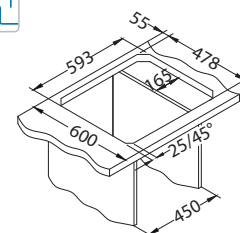

Zoom 10

1130551

Rozmiar: 615 x 500 mm
Rozmiar komory: 340 x 370 x 155 mm

Akcesoria:

Koszyk
ociekowy
chrom
1109414
119,00 zł

Deska do
krojenia drewniana
1158404
259,00 zł

Deska do
krojenia drewniana
1158403
259,00 zł

Mata AllRound
1131412
99,00 zł

Montaż:

Zoom 20

1130551

Rozmiar: 790 x 500 mm
Rozmiar komory: 340 x 370 x 155 mm

Akcesoria:

Koszyk
ociekowy
chrom
1109414
119,00 zł

Deska do
krojenia drewniana
1158404
259,00 zł

Deska do
krojenia drewniana
1158403
259,00 zł

Mata AllRound
1131412
99,00 zł

Montaż:

Zoom 30

1130551

Rozmiar: 860 x 500 mm
Rozmiar komory: 340 x 370 x 160 mm

Akcesoria:

Koszyk
ociekowy
chrom
1109414
119,00 zł

Deska do
krojenia drewniana
1158404
259,00 zł

Deska do
krojenia drewniana
1158403
259,00 zł

Mata AllRound
1131412
99,00 zł

Montaż:

wykończenie	kod	typ	odpływ	PLN/szt.*
SAT	1098940	odwracalny	3½"	459,00
LEN	1098941	odwracalny	3½"	499,00

wykończenie	kod	typ	odpływ	PLN/szt.*
SAT	1098938	odwracalny	3½"	439,00
LEN	1098939	odwracalny	3½"	489,00

wykończenie	kod	typ	odpływ	PLN/szt.*
SAT	1098773	odwracalny	3½"	429,00
LEN	1098842	odwracalny	3½"	469,00

* Sugerowana cena detaliczna brutto

SAT - satyna, NAT - półpolysk, KMB - satynowa komora, wykończenie stal szorstkowana, BRS - stal szorstkowana, LEN - len