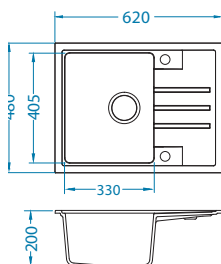

wykończenie	kod	typ	odpływ	otwór Ø 35 mm	PLN/szt.*
	G11-Biały 1303011	odwracalny	3 1/2"	2x	1 099,00
	G55-Beż 1303055	odwracalny	3 1/2"	2x	1 099,00
	G81-Beton 1303081	odwracalny	3 1/2"	2x	1 099,00
	G91-Czarny 1303091	odwracalny	3 1/2"	2x	1 099,00
	G05-Twilight 1303005	odwracalny	3 1/2"	2x	1 099,00
	G90-Deep Black 1303090	odwracalny	3 1/2"	2x	1 299,00
	G04-Steel 1303004	odwracalny	3 1/2"	2x	1 099,00