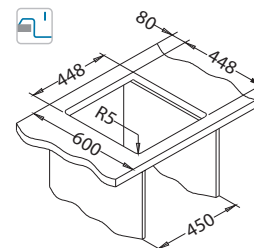

Niagara 10

Rozmiar: Ø 510 mm
Rozmiar komory: Ø 400 x 175 mm

wykończenie	kod	typ	odpływ	otwór Ø 35 mm	PLN/szt.*
G11-Biały	1121111	pojedynczy	3½"	2x	719,00
G55-Beż	1121155	pojedynczy	3½"	2x	719,00
G91-Czarny	1121191	pojedynczy	3½"	2x	719,00

Montaż:

Niagara 20

Rozmiar: 465 x 465 mm
Rozmiar komory: 380 x 320 x 180 mm

wykończenie	kod	typ	odpływ	otwór Ø 35 mm	PLN/szt.*
G11-Biały	1122011	pojedynczy	3½"	1x	729,00
G55-Beż	1122055	pojedynczy	3½"	1x	729,00
G91-Czarny	1122091	pojedynczy	3½"	1x	729,00

Montaż:

Niagara 30

Rozmiar: 775 x 430 mm
Rozmiar komory: 350 x 350 x 160 mm

wykończenie	kod	typ	odpływ	otwór Ø 35 mm	PLN/szt.*
G11-Biały	1123011	odwracalny	3½"	2x	839,00
G55-Beż	1123055	odwracalny	3½"	2x	839,00
G91-Czarny	1123091	odwracalny	3½"	2x	839,00

Montaż: