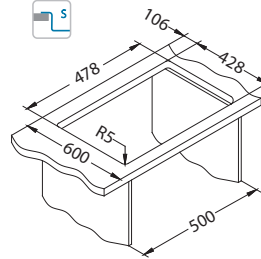

Montaż*:

* F - montaż wymaga specjalnego wycięcia w blacie zgodnie z załączoną instrukcją.

wykończenie	kod	typ	odpływ	PLN/szt.*
SAT	U	1100236	pojedynczy 3½"	1 399,00
KMB	F/S	1122682	pojedynczy 3½"	1 499,00