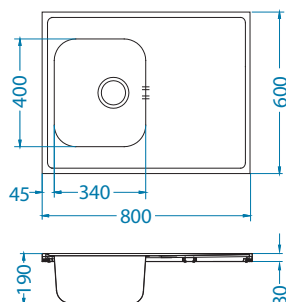

Akcesoria:

Koszyk
ociekowy
chrom
1109414
119,00 zł

Deska do
krojenia drewniana
1158404
259,00 zł

Deska do
krojenia drewniana
1158403
259,00 zł

Mata AllRound
1131412
99,00 zł

wykończenie	kod	typ	odpływ	PLN/szt.*
SAT	1130469	odwracalny	3½"	999,00