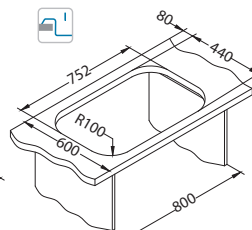

Classic Pro 90

Rozmiar: 1200 x 600 mm
Rozmiar komory: 340 x 400 x 190 mm

Akcesoria:

Koszyk ociekowy chrom
1109414
119,00 zł

Deska do krojenia drewniana
1158404
259,00 zł

Deska do krojenia drewniana
1158403
259,00 zł

Mata AllRound
1131412
99,00 zł

1130551

wykończenie	kod	typ	odpływ	PLN/szt.*
SAT	1130473	odwracalny	3½"	1159,00

Montaż:

Classic Pro 100

Rozmiar: 1200 x 600 mm
Rozmiar komory: 340 x 400 x 190 mm
340 x 400 x 190 mm

Akcesoria:

Koszyk ociekowy chrom
1109414
119,00 zł

Deska do krojenia drewniana
1158404
259,00 zł

Deska do krojenia drewniana
1158403
259,00 zł

Mata AllRound
1131412
99,00 zł

1130555

wykończenie	kod	typ	odpływ	Ø 35 mm otwór	PLN/szt.*
SAT	1130474	odwracalny	3½"	2x	1459,00

Montaż:

Classic Pro 110

Rozmiar: 1400 x 600 mm
Rozmiar komory: 340 x 400 x 190 mm
340 x 400 x 190 mm

Akcesoria:

Koszyk ociekowy chrom
1109414
119,00 zł

Deska do krojenia drewniana
1158404
259,00 zł

Deska do krojenia drewniana
1158403
259,00 zł

Mata AllRound
1131412
99,00 zł

1130555

wykończenie	kod	typ	odpływ	PLN/szt.*
SAT	1132129	odwracalny	3½"	1659,00

Montaż: