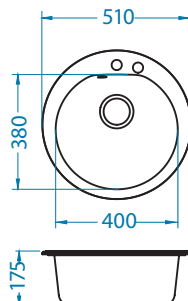

Rozmiar: Ø 510 mm
Rozmiar komory: Ø 400 x 175 mm

wykończenie	kod	typ	odpływ	otwór Ø 35 mm	PLN/szt.*
G11-Biały	1121111	pojedynczy	3½"	2x	719,00
G55-Beż	1121155	pojedynczy	3½"	2x	719,00
G91-Czarny	1121191	pojedynczy	3½"	2x	719,00