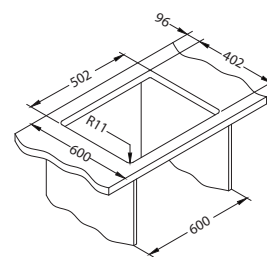

Mata AllRound 1131412 99,00 zł

Mata AllRound Czarny Mat 1148145 149,00 zł

Montaż podwieszany zaczepy 1135533 69,00 zł

Montaż:

U-podwieszany za pomocą zestawu -1135533 (akcesorium dodatkowe)

Omni 40

Rozmiar: 750 x 450 mm
Rozmiar komory: 700 x 400 x 198 mm