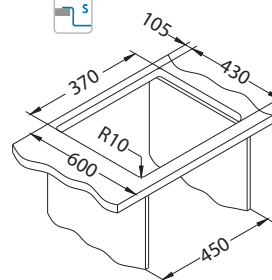

Deska do krojenia drewniana
1158401
259,00 zł
1158400
219,00 zł

wykończenie	kod	odpływ	PLN/szt.*
BRS	1149923	3 1/2"	1999,00

BRS - stal szorstkowana

Montaż:

F-Montaż wymaga specyficznego wykonania wycięcia w blacie zgodnie z instrukcjami dołączonymi do zlewu.