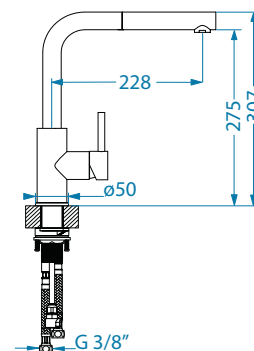

Zeos - P

wykończenie	kod	PLN /szt.
biały	1136506	1399,00
czarny	1136505	1399,00

Mirage-S

NOWOŚĆ

wykończenie	kod	PLN /szt.
satyna	1150892	859,00
czarny mat	1150893	1059,00

Nova-PS

NOWOŚĆ

wykończenie	kod	PLN /szt.
satyna	1150898	1099,00
czarny mat	1150899	1099,00