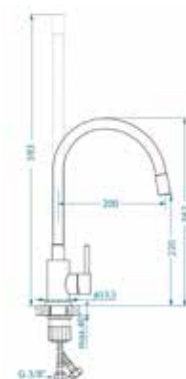

wykończenie	kod	PLN /szt.
Satyna-Czarny	1150788	199,00