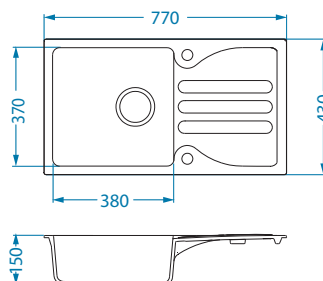

Galapagos 30

1105296

Rozmiar: 770 x 430 mm
Rozmiar komory: 380 x 370 x 150 mm

Akcesoria:

Deska do krojenia tworzywo 1152908 149,00 zł

wykończenie	kod	typ	odpływ	otwór Ø 35 mm	PLN/szt.*
G11-Biały	1513011	odwracalny	3½"	2x	799,00
G55-Beż	1513055	odwracalny	3½"	2x	799,00
G91-Czarny	1513091	odwracalny	3½"	2x	799,00