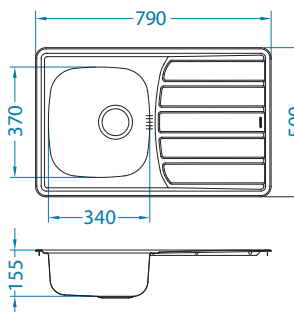

Zoom 10

1130551

Rozmiar: 615 x 500 mm
Rozmiar komory: 340 x 370 x 155 mm

Akcesoria:

Koszyk
ociekowy
chrom
1109414
119,00 zł

Deska do
krojenia drewniana
1158404
259,00 zł

Deska do
krojenia drewniana
1158403
259,00 zł

Mata AllRound
1131412
99,00 zł

Montaż:

Zoom 20

1130551

Rozmiar: 790 x 500 mm
Rozmiar komory: 340 x 370 x 155 mm

Akcesoria:

Koszyk
ociekowy
chrom
1109414
119,00 zł

Deska do
krojenia drewniana
1158404
259,00 zł

Deska do
krojenia drewniana
1158403
259,00 zł

Mata AllRound
1131412
99,00 zł

Montaż:

Zoom 30

1130551

Rozmiar: 860 x 500 mm
Rozmiar komory: 340 x 370 x 160 mm

Akcesoria:

Koszyk
ociekowy
chrom
1109414
119,00 zł

Deska do
krojenia drewniana
1158404
259,00 zł

Deska do
krojenia drewniana
1158403
259,00 zł

Mata AllRound
1131412
99,00 zł

Montaż:

wykończenie	kod	typ	odpływ	PLN/szt.*
SAT	1098940	odwracalny	3½"	459,00
LEN	1098941	odwracalny	3½"	499,00

wykończenie	kod	typ	odpływ	PLN/szt.*
SAT	1098938	odwracalny	3½"	439,00
LEN	1098939	odwracalny	3½"	489,00

wykończenie	kod	typ	odpływ	PLN/szt.*
SAT	1098773	odwracalny	3½"	429,00
LEN	1098842	odwracalny	3½"	469,00

* Sugerowana cena detaliczna brutto

SAT - satyna, NAT - półpolysk, KMB - satynowa komora, wykończenie stal szorstkowana, BRS - stal szorstkowana, LEN - len