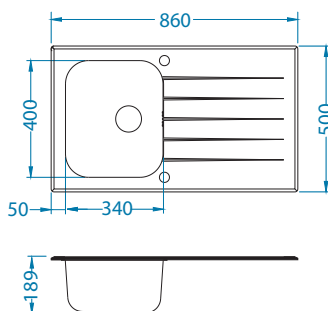

Rozmiar: 860 x 500 mm
 Rozmiar komory: 340 x 400 x 180 mm

Akcesoria:

Deska do krojenia drewniana
 1158404
 169,00 zł

Deska do krojenia drewniana
 1158403
 169,00 zł

AllRound
 1131412
 99,00 zł

Montaż:

Stal nierdzewna