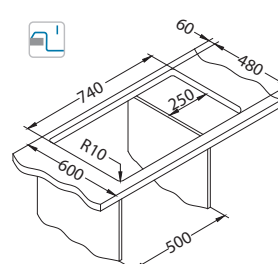

Akcesoria:

Montaż
podwieszany
zaczepy
1135533
69,00 zł

Deska do
krojenia
tworzywo
1152908
149,00 zł

Dozownik
KORK
1129080
269,00 zł

Montaż*:

*U - Montaż przy użyciu zestawu do podwieszania 1135533 (do kupienia osobno).