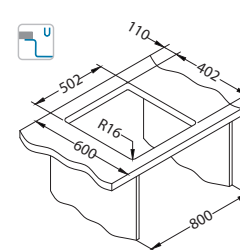

Montaż*:

*U - Montaż przy użyciu zestawu do podwieszania 1135533 (do kupienia osobno).