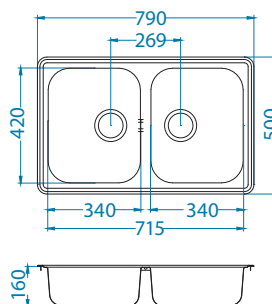

Line 90

1130555

wykończenie	kod	typ	odpływ	PLN/szt.*
NAT	1066751	odwracalny	3 1/2"	839,00

Rozmiar: 790 x 500 mm
Rozmiar komory: 340 x 420 x 160 mm
340 x 420 x 160 mm

Akcesoria:

Montaż:

Line 100

1130555

wykończenie	kod	typ	odpływ	PLN/szt.*
NAT	1087978	odwracalny	3 1/2"	919,00

Rozmiar: 1160 x 500 mm
Rozmiar komory: 350 x 400 x 150 mm
350 x 400 x 150 mm

Akcesoria:

Montaż:

Line 110

1130550

wykończenie	kod	typ	odpływ	PLN/szt.*
NAT	1122317	odwracalny	3 1/2"	479,00
LEN	1122318	odwracalny	3 1/2"	479,00

Rozmiar: 615 x 500 mm
Rozmiar komory: 340 x 420 x 160 mm

Akcesoria:

Montaż:

* Sugerowana cena detaliczna brutto

SAT - satyna, NAT - półpolysk, KMB - satynowa komora, wykończenie stal szorstkowana, BRS - stal szorstkowana, LEN - len