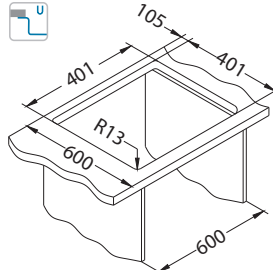

Montaż:

F-Montaż wymaga specyficznego wykonania wycięcia w blacie zgodnie z instrukcjami dołączonymi do zlewu.

* Sugerowana cena detaliczna brutto

SAT - satyna, NAT - półpolysk, KMB - satynowa komora, wykończenie stal szorstkowana, BRS - stal szorstkowana, LEN - len