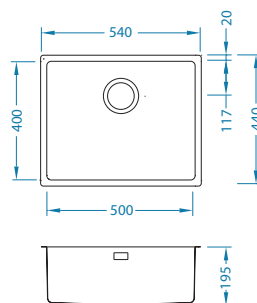

Deska do krojenia drewniana
1158401
259,00 zł
1158400
219,00 zł

Montaż:

Monarch Kombino 50

Rozmiar: 540 x 440 mm
Rozmiar komory: 500 x 400 x 195 mm

wykończenie	kod	typ	odpływ	PLN/szt.*
ZŁOTO	1120902	pojedynczy	3½"	3 259,00
MIEDŹ	1120903	pojedynczy	3½"	3 259,00
BRAŹ	1121283	pojedynczy	3½"	3 259,00
ANTRACYT	1121284	pojedynczy	3½"	3 259,00