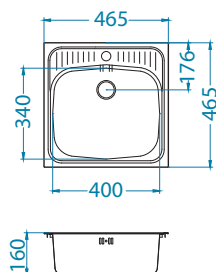

Basic 130

1011717

Rozmiar: 465 x 465 mm
Rozmiar komory: 340 x 400 x 160 mm

Akcesoria:

Koszyk ociekowy chrom
1109414
119,00 zł

Deska do krojenia drewniana
1158404
259,00 zł

Deska do krojenia drewniana
1158403
259,00 zł