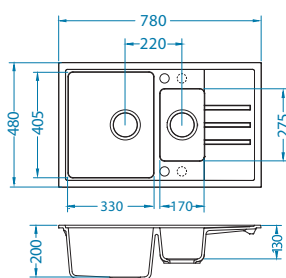

Intermezzo 70

1117293

Rozmiar: 780 x 480 mm
Rozmiar komory: 330 x 405 x 200 mm
170 x 275 x 130 mm

Akcesoria:

Montaż
podwieszany
zaczepy
1135533
69,00 zł

Deska do
krojenia
tworzywo
1152908
149,00 zł

Wkładka
ociekowa
nierdzewna
1119835
369,00 zł