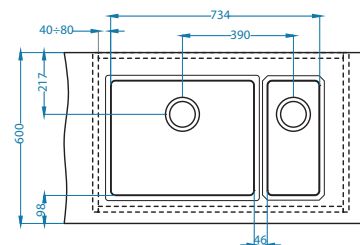

KOMBINO 50 + KOMBINO 10