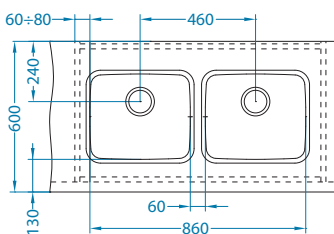

Szerokość szafki 1000 mm

Luno 20-2x