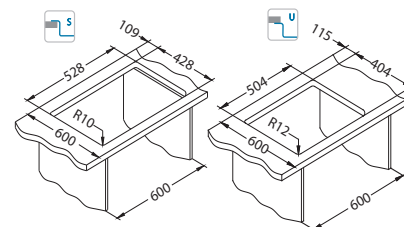

Monarch Quadrix 30

NOWOŚĆ
SMUKŁA
KRAWĘDŹ

Rozmiar: 440 x 440 mm
Rozmiar komory: 400 x 400 x 200 mm

Akcesoria:

SYFON pojedynczy (bez odpływu)
1068989
45,00 zł

SYFON podwójny (bez odpływu)
1033153
59,00 zł

Zaczepty montażowe
1119093
39,00 zł

Wkładka ociekowa
1119836 - ŻŁOTO 1158401
1119837 - ANTRACYT 1158401
1119839 - BRAŻ 259,00 zł
1119838 - MIEDŹ 1158400
959,00 zł

Deska do krojenia drewniana
1158401 259,00 zł
1158400 219,00 zł

Montaż*:

Monarch Quadrix 50

NOWOŚĆ
SMUKŁA
KRAWĘDŹ

Rozmiar: 540 x 440 mm
Rozmiar komory: 500 x 400 x 200 mm

Akcesoria:

SYFON pojedynczy (bez odpływu)
1068989
45,00 zł

SYFON podwójny (bez odpływu)
1033153
59,00 zł

Zaczepty montażowe
1119093
39,00 zł

Wkładka ociekowa
1119836 - ŻŁOTO 1158401
1119837 - ANTRACYT 1158401
1119839 - BRAŻ 259,00 zł
1119838 - MIEDŹ 1158400
959,00 zł

Deska do krojenia drewniana
1158401 259,00 zł
1158400 219,00 zł

Montaż*:

Monarch Quadrix 60

NOWOŚĆ
SMUKŁA
KRAWĘDŹ

Rozmiar: 740 x 440 mm
Rozmiar komory: 700 x 400 x 200 mm

Akcesoria:

SYFON pojedynczy (bez odpływu)
1068989
45,00 zł

SYFON podwójny (bez odpływu)
1033153
59,00 zł

Zaczepty montażowe
1119093
39,00 zł

Wkładka ociekowa
1119836 - ŻŁOTO 1158401
1119837 - ANTRACYT 1158401
1119839 - BRAŻ 259,00 zł
1119838 - MIEDŹ 1158400
959,00 zł

Deska do krojenia drewniana
1158401 259,00 zł
1158400 219,00 zł

Montaż*:

* Sugerowana cena detaliczna brutto

SAT - satyna, NAT - półpolysk, KMB - satynowa komora, wykończenie stal szorstkowana, BRS - stal szorstkowana, LEN - len