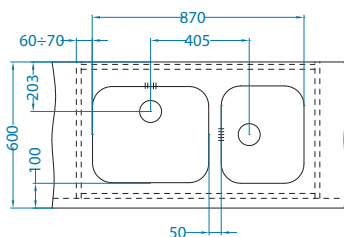

Szerokość szafki 1000 mm

Variant 10+Variant 40

Syfon : 1130559 - 149,00 zł
Syfon Pop-up: 1127258 - 199,00 zł