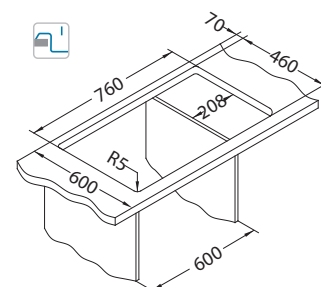

Akcesoria:

Deska do krojenia tworzywo
1152908
149,00 zł

Deska do krojenia drewniana
1158401
259,00 zł

Deska do krojenia drewniana
1158400
219,00 zł

Koszyk ociekowy prostokątny chrom
1210001
79,00 zł

Montaż: