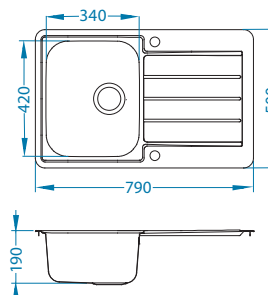

**syfon manualny

Rozmiar: 790 x 500 mm
Rozmiar komory: 340 x 420 x 190 mm

Akcesoria:

Deska do krojenia drewniana
1158404
259,00 zł

Deska do krojenia drewniana
1158403
259,00 zł

Mata AllRound
1131412
99,00 zł