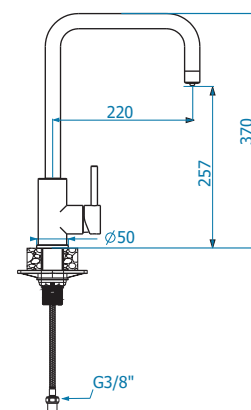

Aquila

	kod	PLN/szt.*
SATYNA	1139805	1 149,00
BIAŁY	1139806	1 249,00
BEŻ	1139807	1 249,00
CZARNY	1139808	1 249,00

Dual

	kod	PLN/szt.*
SATYNA	1139809	949,00
BIAŁY	1139810	1 049,00
BEŻ	1139811	1 049,00
CZARNY	1139812	1 049,00