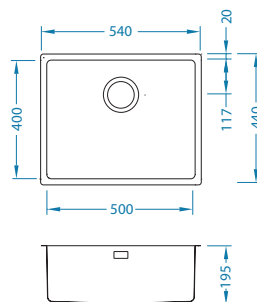

Deska do krojenia drewniana
1158401
259,00 zł
1158400
219,00 zł

Montaż:

Monarch Kombino 50

Rozmiar: 540 x 440 mm
Rozmiar komory: 500 x 400 x 195 mm

wykończenie	kod	typ	odpływ	PLN/szt.*
ZŁOTO	1120902	pojedynczy	3½"	3 259,00
MIEDŹ	1120903	pojedynczy	3½"	3 259,00
BRAŹ	1121283	pojedynczy	3½"	3 259,00
ANTRACYT	1121284	pojedynczy	3½"	3 259,00

Deska do krojenia drewniana
1158401
259,00 zł
1158400
219,00 zł

Montaż*:

F - montaż wymaga specjalnego wycięcia w blacie zgodnie z załączoną instrukcją.

Monarch Kombino możliwa konfiguracja komór

Szerokość szafki 800 mm