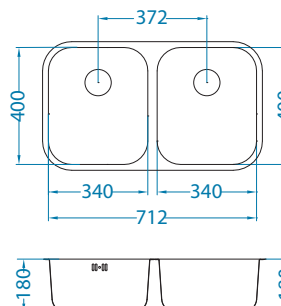

Deska do krojenia drewniana
1158404
259,00 zł

Deska do krojenia drewniana
1158403
259,00 zł

Montaż:

Duo 70

1127257

wykończenie	kod	typ	odpływ	PLN/szt.*
SAT	1039363	odwracalny	3 1/2"	1659,00

Rozmiar: 560 x 440 mm
Rozmiar komory: 340 x 400 x 180 mm
148 x 300 x 120 mm