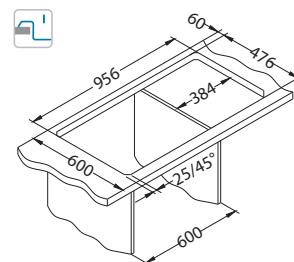

Line Maxim 10

1127257

Rozmiar: 980 x 500 mm
Rozmiar komory: 340 x 400 x 190 mm
148 x 300 x 130 mm

Akcesoria:

Deska do krojenia drewniana
1158404
259,00 zł

Deska do krojenia drewniana
1158403
259,00 zł

Mata AllRound
1131412
99,00 zł

wykończenie	kod	typ	odpływ	Ø 35 mm otwór	PLN/szt.*
SAT	1085943	odwracalny	3½"	2x	1 499,00

Montaż:

Line Maxim 60

1127248

Rozmiar: 615 x 500 mm
Rozmiar komory: 340 x 400 x 190 mm

Akcesoria:

Deska do krojenia drewniana
1158404
259,00 zł

Deska do krojenia drewniana
1158403
259,00 zł

Mata AllRound
1131412
99,00 zł

wykończenie	kod	typ	odpływ	Ø 35 mm otwór	PLN/szt.*
SAT	1085947	odwracalny	3½"	2x	1 159,00

Montaż:

* Sugerowana cena detaliczna brutto

SAT - satyna, NAT - półpolysk, KMB - satynowa komora, wykończenie stal szorstkowana, BRS - stal szorstkowana, LEN - len