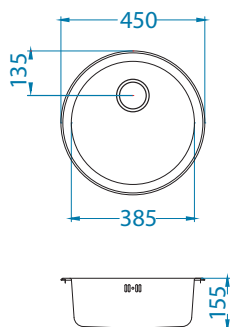

Form

Okrągły kształt komory i powierzchni ociekacza jest funkcjonalny i łatwy w utrzymaniu czystości.
Zlewozmywaki z serii Form występują w strukturze - Satyna oraz Len.
Prezentujemy cztery dostępne modele z możliwością doboru akcesoriów ułatwiających użytkowanie.

Form 10

1011717 - 1 ½"
1130550 - 3 ½"

Rozmiar: Ø 450 mm
Rozmiar komory: Ø 385 x 155 mm

wykończenie	kod	typ	odpływ	PLN/szt.*
NAT	1084837	pojedynczy	3 ½"	369,00
NAT	1008987	pojedynczy	1 ½"	329,00
LEN	1084838	pojedynczy	3 ½"	429,00
LEN	1009130	pojedynczy	1 ½"	389,00

Montaż: