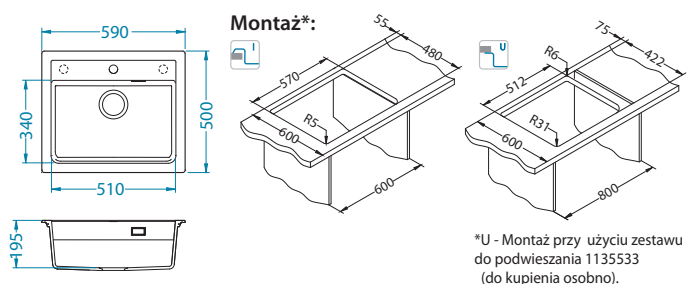

Akcesoria:

Wkładka ze stali nierdzewnej GN-1/2-P-65mm 1008902 119,00 zł	Deska do krojenia drewniana 1158404 259,00 zł 1158403 259,00 zł	Montaż podwieszany zaczepty 1135533 69,00 zł	AllRound - mini Satyna/Czarny 1136662 89,00 zł	AllRound - mini Czarny Mat 1148146 129,00 zł

wykończenie	kod	typ	odpływ	otwór Ø 35 mm	PLN/szt.*
G11-Biały	1131991	pojedynczy	3½"	1x	1 099,00
G22-Piasek	1131993	pojedynczy	3½"	1x	1 099,00
G55-Beż	1131994	pojedynczy	3½"	1x	1 099,00
G81-Beton	1131995	pojedynczy	3½"	1x	1 099,00
G91-Czarny	1131996	pojedynczy	3½"	1x	1 099,00
Czarny "BE"	1148162	pojedynczy	3½"	1x	1 099,00