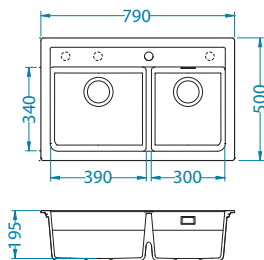

Akcesoria:

Wkładka ze stali
nierdzewnej
GN-1/2-P-65mm
1008902
119,00 zł

Deska do
krojenia drewniana
1158404
259,00 zł
1158403
259,00 zł

Montaż
podwieszany
zaczepy
1135533
69,00 zł

AllRound - mini
Satyna/Czarny
1136662
89,00 zł

AllRound - mini
Czarny Mat
1148146
129,00 zł