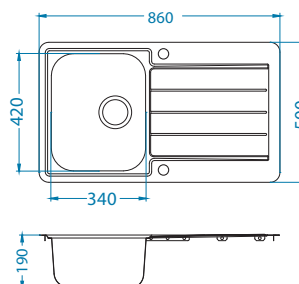

Line Max 20

wykończenie	kod	typ	Ø 35 mm otwór	odpływ	PLN/szt.*
SAT	1144641	odwracalny	2x	3½"	959,00
SAT	1144640**	odwracalny	/	3½"	859,00

**syfon manualny

Rozmiar: 860 x 500 mm
Rozmiar komory: 340 x 420 x 190 mm

Akcesoria:

Deska do krojenia drewniana
1158404
259,00 zł

Deska do krojenia drewniana
1158403
259,00 zł

Mata AllRound
1131412
99,00 zł

Montaż:

Line Max 80

wykończenie	kod	typ	Ø 35 mm otwór	odpływ	PLN/szt.*
SAT	1137342	odwracalny	2x	3½"	939,00
SAT	1136608**	odwracalny	/	3½"	839,00

**syfon manualny

Rozmiar: 790 x 500 mm
Rozmiar komory: 340 x 420 x 190 mm

Akcesoria:

Deska do krojenia drewniana
1158404
259,00 zł

Deska do krojenia drewniana
1158403
259,00 zł

Mata AllRound
1131412
99,00 zł

Montaż:

Line Max 110

wykończenie	kod	typ	Ø 35 mm otwór	odpływ	PLN/szt.*
SAT	1144604	odwracalny	2x	3½"	859,00
SAT	1144603**	odwracalny	/	3½"	759,00

**syfon manualny

Rozmiar: 615 x 500 mm
Rozmiar komory: 340 x 420 x 190 mm

Akcesoria:

Deska do krojenia drewniana
1158404
259,00 zł

Deska do krojenia drewniana
1158403
259,00 zł

Mata AllRound
1131412
99,00 zł

Montaż:

* Sugerowana cena detaliczna brutto

SAT - satyna, NAT - półpolysk, KMB - satynowa komora, wykończenie stal szorstkowana, BRS - stal szorstkowana, LEN - len