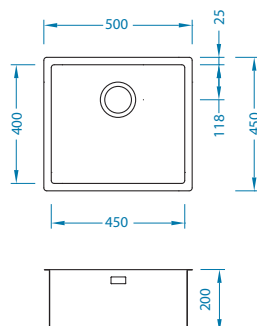

Quadrix 40

Rozmiar: 500 x 450 mm
Rozmiar komory: 450 x 400 x 200 mm

Akcesoria:

Syfon
1130551
79,00 zł

Syfon
Pop-Up
1127251
149,00 zł

Zestaw do
podwieszania
1119093
39,00 zł

Wkładka
ociekowa
nierdzewna
1119835
369,00 zł