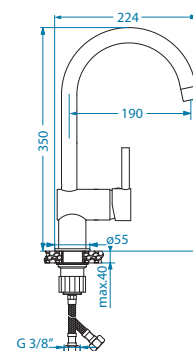

Flexa

wykończenie	kod	PLN /szt.
Chrom-Czarny	1147027	319,00
Chrom-Biały	1147024	319,00
Chrom-Beż	1147025	319,00
Chrom-Szary	1147026	319,00
Satyna-Czarny	1147023	339,00
Satyna-Biały	1147019	339,00
Satyna-Beż	1147021	339,00
Satyna-Szary	1147022	339,00
Czarny Mat	1147056	369,00

Savannah

NOWOŚĆ

wykończenie	kod	PLN /szt.
Satyna	1150916	579,00
Biały	1150917	579,00
Piasek	1150918	579,00
Beż	1150919	579,00
Beton	1150920	579,00
Czarny	1150922	579,00

ALVEUS Economic LINE

Jana

wykończenie	kod	PLN /szt.
Satyna	1150786	199,00
Biały	1150784	199,00
Beż	1150781	199,00
Beton	1150785	199,00
Czarny	1150782	199,00
Czarny Mat	1150787	199,00

Jana Flex

wykończenie	kod	PLN /szt.
Satyna-Czarny	1150788	199,00