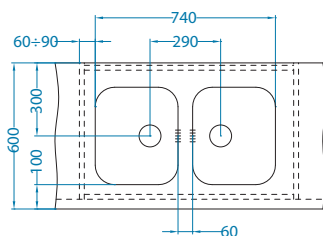

Szerokość szafki 900 mm

Variant 40-2x

Syfon : 1130559 - 149,00 zł
Syfon Pop-up: 1127258 - 199,00 zł