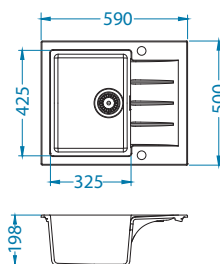

Montaż:

wykończenie	kod	typ	odpływ	otwór Ø 35 mm	PLN/szt.*
G11-Biały	1132017	odwracalny	3½"	2x	1 159,00
G22-Piasek	1132018	odwracalny	3½"	2x	1 159,00
G55-Beż	1132019	odwracalny	3½"	2x	1 159,00
G81-Beton	1132020	odwracalny	3½"	2x	1 159,00
G91-Czarny	1132021	odwracalny	3½"	2x	1 159,00
Czarny "BE"	1148158	odwracalny	3½"	2x	1 159,00

*"BE - Syfon Czarny Mat - POP-UP