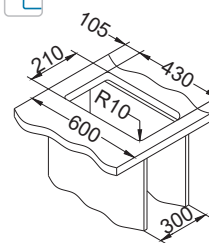

Montaż:

F-Montaż wymaga specyficznego wykonania wycięcia w blacie zgodnie z instrukcjami dołączonymi do zlewu.