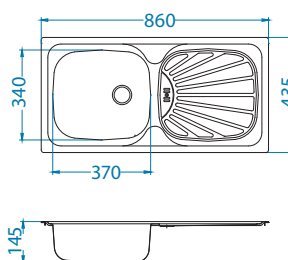

Basic 60

1011717 - 1 1/2"

wykończenie	kod	typ	odpływ	PLN/szt.*
NAT	1008843	odwracalny	1 1/2"	399,00
LEN	1009181	odwracalny	1 1/2"	459,00

Rozmiar: 860 x 435 mm
Rozmiar komory: 340 x 370 x 145 mm

Akcesoria:

Koszyk
ociekowy
chrom
1109414
119,00 zł

Deska do
krojenia drewniana
1158404
259,00 zł

Deska do
krojenia drewniana
1158403
259,00 zł

Montaż:

Basic 70

1071240

wykończenie	kod	typ	odpływ	PLN/szt.*
NAT	1008846	odwracalny	1 1/2"	519,00

Rozmiar: 860 x 435 mm
Rozmiar komory: 340 x 370 x 145 mm
340 x 370 x 145 mm

Akcesoria:

Koszyk
ociekowy
chrom
1109414
119,00 zł

Deska do
krojenia drewniana
1158404
259,00 zł

Deska do
krojenia drewniana
1158403
259,00 zł

Montaż:

Basic 80

1071237

wykończenie	kod	typ	odpływ	PLN/szt.*
NAT	1008844	odwracalny	1 1/2"	399,00
LEN	1008993	odwracalny	1 1/2"	429,00

Rozmiar: 860 x 435 mm
Rozmiar komory: 340 x 370 x 145 mm

Akcesoria:

Koszyk
ociekowy
chrom
1109414
119,00 zł

Deska do
krojenia drewniana
1158404
259,00 zł

Deska do
krojenia drewniana
1158403
259,00 zł

Montaż:

* Sugerowana cena detaliczna brutto

SAT - satyna, NAT - półpolysk, KMB - satynowa komora, wykończenie stal szorstkowana, BRS - stal szorstkowana, LEN - len