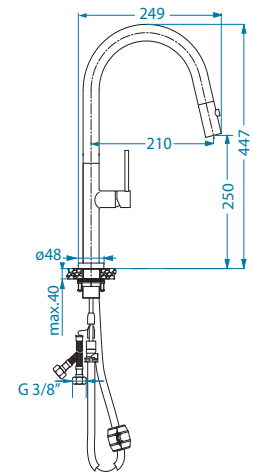

wykończenie	kod	PLN /szt.
złoto szczotkowane	1150857	1299,00
miedź szczotkowana	1150858	1299,00
brąz szczotkowany	1150861	1299,00
antracyt szczotkowany	1150862	1299,00