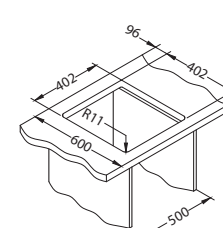

Mata AllRound
1131412
99,00 zł

Mata AllRound Czarny Mat
1148145
149,00 zł

Montaż podwieszany zaczepy
1135533
69,00 zł

Montaż:

U-podwieszany za pomocą zestawu -1135533 (akcesorium dodatkowe)

Omni 30

Rozmiar: 550 x 450 mm
Rozmiar komory: 500 x 400 x 198 mm