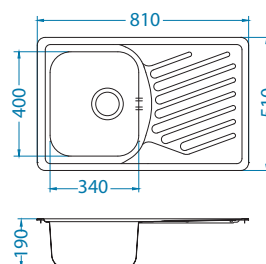

Akcesoria:

Koszyk ociekowy chrom
1109414
119,00 zł

Deska do krojenia drewniana
1158404
259,00 zł

Deska do krojenia drewniana
1158403
259,00 zł

Mata AllRound
1131412
99,00 zł

Montaż:

Elegant 40

1130555