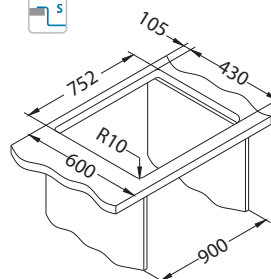

Nox 80

Rozmiar: 762 x 440 x 200 mm
Rozmiar komory: 360 x 400 x 200 mm
360 x 400 x 200 mm

Akcesoria:

Podłączenie odpływu 2-komory (bez odpływu) 1033153 59,00 zł	Mata AllRound satyna/czarny 1131412 99,00 zł	Wkładka ociekowa stal nierdzewna 1119835 369,00 zł	Deska do krojenia drewniana 1158401 259,00 zł 1158400 219,00 zł

wykończenie	kod	odpływ	PLN/szt.*
	BRS 1149928	3 1/2"	5799,00

BRS - stal szorstkowana

Montaż:

F F-Montaż wymaga specyficznego wykonania wycięcia w blacie zgodnie z instrukcjami dołączonymi do zlewu.

Nox 90

Rozmiar: 582 x 440 x 200 mm
Rozmiar komory: 340 x 400 x 200 mm
200 x 400 x 200 mm

Akcesoria:

Podłączenie odpływu 2-komory (bez odpływu) 1033153 59,00 zł	Mata AllRound satyna/czarny 1131412 99,00 zł	Wkładka ociekowa stal nierdzewna 1119835 369,00 zł	Deska do krojenia drewniana 1158401 259,00 zł 1158400 219,00 zł

wykończenie	kod	typ	odpływ	PLN/szt.*
	BRS 1149934	lewý	3 1/2"	5599,00
	BRS 1149933	prawy	3 1/2"	5599,00

BRS - stal szorstkowana

Montaż:

F F-Montaż wymaga specyficznego wykonania wycięcia w blacie zgodnie z instrukcjami dołączonymi do zlewu.