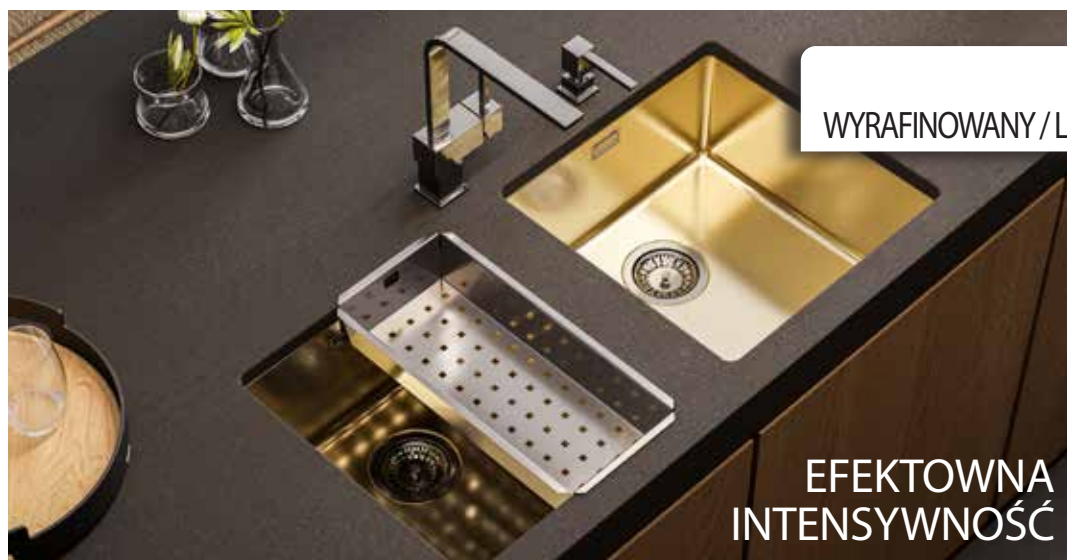

Połącz to z kolorowym systemem odprowadzania wody

Wybierz styl i kolor baterii zlewozmywakowej

1.

2.

3.

Teraz dodaj pasujące akcesoria i przekształć kuchenny zlew w super funkcjonalną elegancję.

4.

Ten znak graficzny obok modelu zlewozmywaka kuchennego wskazuje, że możesz połączyć go z odpływem Alveus Monarch, baterią, akcesoriami.
ZASZALEJ!