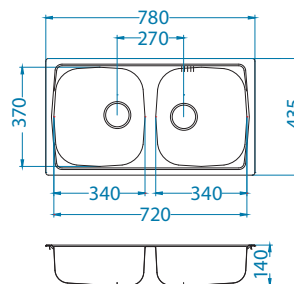

Akcesoria:

Koszyk
ociekowy
chrom
1109414
119,00 zł

Deska do
krojenia drewniana
1158404
259,00 zł

Deska do
krojenia drewniana
1158403
259,00 zł

Montaż:

Basic 170

1011717 - 1 1/2"
1130550 - 3 1/2"

Rozmiar: 780 x 435 mm
Rozmiar komory: 360 x 355 x 140 mm