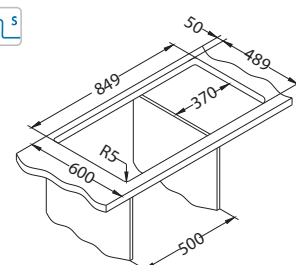

Montaż*:

* F - montaż wymaga specjalnego wycięcia w blacie zgodnie z załączoną instrukcją.