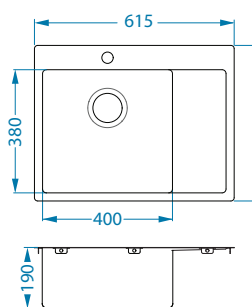

Quarto 10

Wymiary: 550x480 mm
Rozmiar Komory: 500x380x190 mm

Minimalna podbudowa: 60 cm
Rodzaj instalacji: wpuszczany (S)
Materiał: stal nierdzewna

wykończenie	kod	odpływ	otwór Ø 35 mm	PLN/szt.*
SAT	1124382	3½"	1x	1 099,00

Quarto 20

Wymiary: 615x480 mm
Rozmiar Komory: 400x380x190 mm

Minimalna podbudowa: 45 cm
Rodzaj instalacji: wpuszczany (S)
Materiał: stal nierdzewna
Wersja: lewy

wykończenie	kod	odpływ	otwór Ø 35 mm	PLN/szt.*
SAT	1124383	3½"	1x	1 299,00

Quarto 20

Wymiary: 780x480 mm
Rozmiar Komory: 400x380x190 mm

Minimalna podbudowa: 45 cm
Rodzaj instalacji: wpuszczany (S)
Materiał: stal nierdzewna
Wersja: lewy

wykończenie	kod	odpływ	otwór Ø 35 mm	PLN/szt.*
SAT	1124384	3½"	1x	1 439,00

* Sugerowana cena detaliczna brutto

SAT - satyna, NAT - półpolysk, KMB - satynowa komora, wykończenie stal szorstkowana, BRS - stal szorstkowana, LEN - len