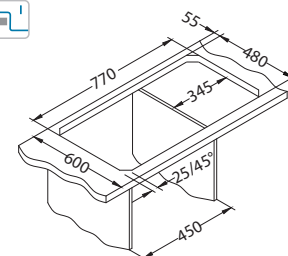

Zoom 10

1130551

Rozmiar: 615 x 500 mm
Rozmiar komory: 340 x 370 x 155 mm

Akcesoria:

Koszyk
ociekowy
chrom
1109414
119,00 zł

Deska do
krojenia drewniana
1158404
259,00 zł

Deska do
krojenia drewniana
1158403
259,00 zł

Mata AllRound
1131412
99,00 zł

Montaż:

Zoom 20

1130551

Rozmiar: 790 x 500 mm
Rozmiar komory: 340 x 370 x 155 mm

Akcesoria:

Koszyk
ociekowy
chrom
1109414
119,00 zł

Deska do
krojenia drewniana
1158404
259,00 zł

Deska do
krojenia drewniana
1158403
259,00 zł

Mata AllRound
1131412
99,00 zł

Montaż:

Zoom 30

1130551

Rozmiar: 860 x 500 mm
Rozmiar komory: 340 x 370 x 160 mm

Akcesoria:

Koszyk
ociekowy
chrom
1109414
119,00 zł

Deska do
krojenia drewniana
1158404
259,00 zł

Deska do
krojenia drewniana
1158403
259,00 zł

Mata AllRound
1131412
99,00 zł

Montaż:

wykończenie	kod	typ	odpływ	PLN/szt.*
SAT	1098940	odwracalny	3½"	459,00
LEN	1098941	odwracalny	3½"	499,00

wykończenie	kod	typ	odpływ	PLN/szt.*
SAT	1098938	odwracalny	3½"	439,00
LEN	1098939	odwracalny	3½"	489,00

wykończenie	kod	typ	odpływ	PLN/szt.*
SAT	1098773	odwracalny	3½"	429,00
LEN	1098842	odwracalny	3½"	469,00

* Sugerowana cena detaliczna brutto

SAT - satyna, NAT - półpolysk, KMB - satynowa komora, wykończenie stal szorstkowana, BRS - stal szorstkowana, LEN - len