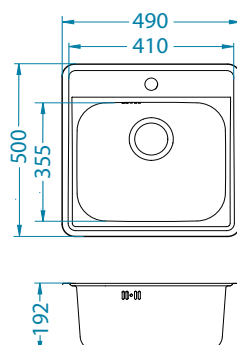

Montaż:

More 20

Rozmiar: 490 x 500 mm
Rozmiar komory: 410 x 355 x 192 mm

Akcesoria:

Dozownik
1016099 - chrom
99,00 zł

Koszyk ociekowy chrom
1109414
119,00 zł

wykończenie	kod	typ	odpływ	Ø 35 mm otwór	PLN/szt.*
NAT	1151258	pojedynczy	3½"	1x	489,00