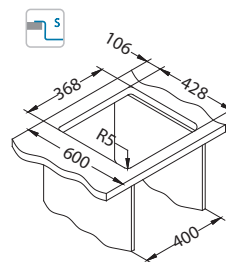

Montaż*:

* F - montaż wymaga specjalnego wycięcia w blacie zgodnie z załączoną instrukcją.