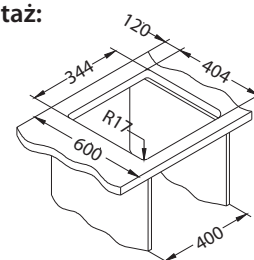

Monarch Kombino 10

Rozmiar komory: 180 x 400 x 140 mm

wykończenie	kod	typ	odpływ	PLN/szt.*
ZŁOTO	1120360	pojedynczy	3½"	1 799,00
MIEDŹ	1120330	pojedynczy	3½"	1 799,00
BRAŹ	1122672	pojedynczy	3½"	1 799,00
ANTRACYT	1122671	pojedynczy	3½"	1 799,00

Akcesoria:

SYFON pojedynczy (bez odpływu)
1068989
45,00 zł

SYFON podwójny (bez odpływu)
1033153
59,00 zł

Dozownik na płyn KORK
1129079 - ZŁOTO
1135544 - ANTRACYT
1135543 - BRAŹ
1135542 - MIEDŹ
269,00 zł

Montaż*:

Monarch Kombino 20

Rozmiar komory: 340 x 400 x 195 mm

wykończenie	kod	typ	odpływ	PLN/szt.*
ZŁOTO	1140663	pojedynczy	3½"	2 099,00
MIEDŹ	1140664	pojedynczy	3½"	2 099,00
BRAŹ	1140665	pojedynczy	3½"	2 099,00
ANTRACYT	1140666	pojedynczy	3½"	2 099,00

Akcesoria:

SYFON pojedynczy (bez odpływu)
1068989
45,00 zł

SYFON podwójny (bez odpływu)
1033153
59,00 zł

Dozownik na płyn KORK
1129079 - ZŁOTO
1135544 - ANTRACYT
1135543 - BRAŹ
1135542 - MIEDŹ
269,00 zł

Deska do krojenia drewniana
1158401
259,00 zł
1158400
219,00 zł

Montaż: