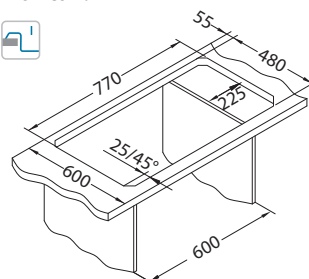

Mata AllRound
1131412
99,00 zł

Montaż:

Rando 50

lewy

Rozmiar: 860 x 500 mm
Rozmiar komory: 450 x 400 x 205 mm

Akcesoria:

Wkładka ociekowa
stal nierdzewna
1119835
369,00 zł

Deska do krojenia drewniana
1158401
259,00 zł
1158400
219,00 zł