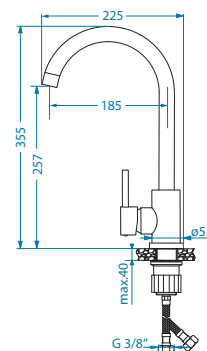

wykończenie	kod	PLN /szt.
Satyna	1150786	199,00
Biały	1150784	199,00
Beż	1150781	199,00
Beton	1150785	199,00
Czarny	1150782	199,00
Czarny Mat	1150787	199,00