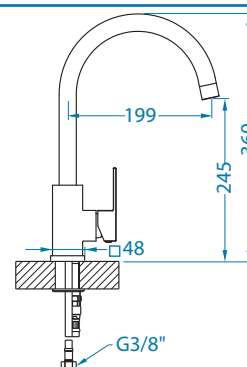

wykończenie		kod	PLN /szt.
	Beż	1129040	559,00
	Czarny	1129041	559,00