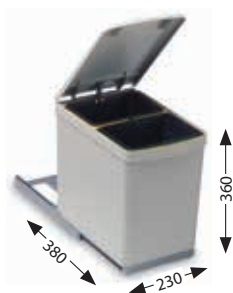

Albio 10

kod	pojemność	PLN/szt.*
1090331	16 l	269,00
1090332	7,5 l + 7,5 l	289,00

1090331

1090332