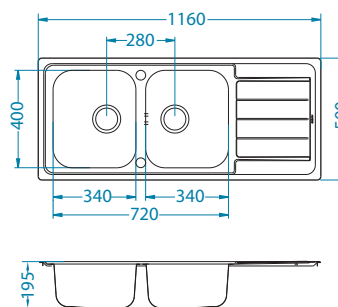

Line Maxim 100

1127257

Rozmiar: 1160 x 500 mm
Rozmiar komory: 340 x 400 x 195 mm
340 x 400 x 195 mm

Akcesoria:

Deska do krojenia drewniana
1158404
259,00 zł

Deska do krojenia drewniana
1158403
259,00 zł

Mata AllRound
1131412
99,00 zł

wykończenie	kod	typ	odpływ	Ø 35 mm otwór	PLN/szt.*
SAT	1087975	odwracalny	3½"	2x	1 559,00

Montaż:

* Sugerowana cena detaliczna brutto

SAT - satyna, NAT - półpolysk, KMB - satynowa komora, wykończenie stal szczotkowana, BRS - stal szczotkowana, LEN - len