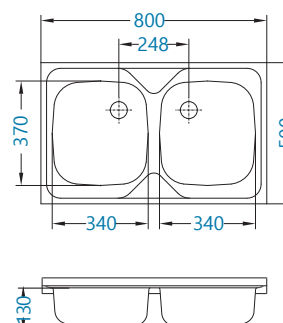

* Sugerowana cena detaliczna brutto

SAT - satyna, NAT - półpolysk, KMB - satynowa komora, wykończenie stal szczotkowana, BRS - stal szczotkowana, LEN - len