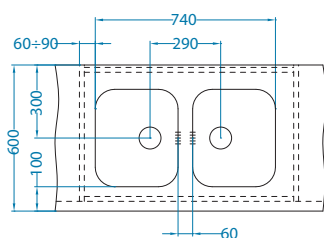

Szerokość szafki 900 mm

Szerokość szafki 1000 mm

Variant 40-2x

Variant 10+Variant 40

Variant 40-2x

Szklane zlewozmywaki

Zlewozmywaki ze szklanym blatem są odpowiedzią na poszukiwanie elegancji, nowoczesnej stylistyki i najwyższej jakości.