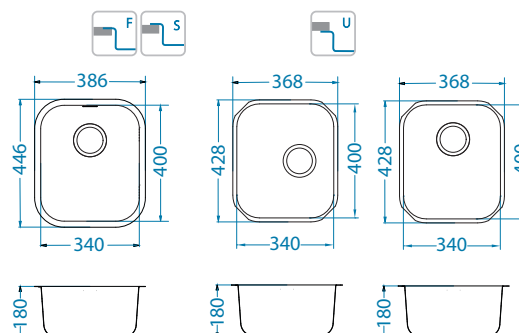

Akcesoria:

Odpyły
1130534
59,00 zł

Odpyły
Pop-Up
1127247
149,00 zł

Syfon
1130551
79,00 zł

Syfon
Pop-Up
1127251
149,00 zł

Deska do
krojenia
drewniana
1158404
259,00 zł
1158403
259,00 zł

Dozownik - PEAR
1136559 - chrom
169,00 zł

wykończenie		kod	typ	odpyły	głębokość	PLN/szt.*
SAT	U	1009392	odwracalny	3½" D*	180 mm	319,00
SAT	U	1009013	odwracalny	3½" K**	180 mm	339,00
SAT	F/S	1091041	odwracalny	3½" K**	180 mm	999,00

D* Odpyły przy dłuższym boku, K** Odpyły przy krótszym boku