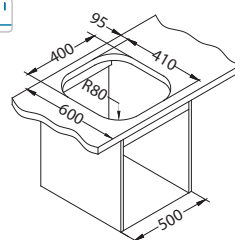

Classic Pro 30

1130551

Rozmiar: 800 x 600 mm
Rozmiar komory: 340 x 400 x 190 mm

Akcesoria:

Koszyk
ociekowy
chrom
1109414
119,00 zł

Deska do
krojenia drewniana
1158404
259,00 zł

Deska do
krojenia drewniana
1158403
259,00 zł

Mata AllRound
1131412
99,00 zł

wykończenie	kod	typ	odpływ	PLN/szt.*
SAT	1130469	odwracalny	3½"	999,00

Montaż:

Classic Pro 70

1130551

Rozmiar: 1000 x 600 mm
Rozmiar komory: 340 x 400 x 190 mm

Akcesoria:

Koszyk
ociekowy
chrom
1109414
119,00 zł

Deska do
krojenia drewniana
1158404
259,00 zł

Deska do
krojenia drewniana
1158403
259,00 zł

Mata AllRound
1131412
99,00 zł

wykończenie	kod	typ	odpływ	PLN/szt.*
SAT	1130471	odwracalny	3½"	1099,00

Montaż:

Classic Pro 80

1130555

Rozmiar: 1000 x 600 mm
Rozmiar komory: 340 x 400 x 190 mm
340 x 400 x 190 mm

Akcesoria:

Koszyk
ociekowy
chrom
1109414
119,00 zł

Deska do
krojenia drewniana
1158404
259,00 zł

Deska do
krojenia drewniana
1158403
259,00 zł

Mata AllRound
1131412
99,00 zł

wykończenie	kod	typ	odpływ	PLN/szt.*
SAT	1130472	odwracalny	3½"	1359,00

Montaż:

* Sugerowana cena detaliczna brutto

SAT - satyna, NAT - półpolysk, KMB - satynowa komora, wykończenie stal szorstkowana, BRS - stal szorstkowana, LEN - len