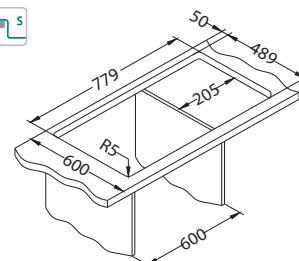

Deska do krojenia drewniana
 1158403
 259,00 zł

Mata AllRound
 1131412
 99,00 zł

Montaż*:

* F - montaż wymaga specjalnego wycięcia w blacie zgodnie z załączoną instrukcją.

Line Maxim 90

1127257

Rozmiar: 795 x 505 mm
 Rozmiar komory: 340 x 400 x 190 mm
 340 x 400 x 190 mm