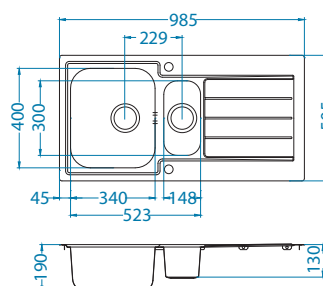

Line Maxim 10

1127257

Rozmiar: 985 x 505 mm
Rozmiar komory: 340 x 400 x 190 mm
148 x 300 x 130 mm

Akcesoria:

Deska do krojenia drewniana
1158404
259,00 zł

Deska do krojenia drewniana
1158403
259,00 zł

Mata AllRound
1131412
99,00 zł

wykończenie	kod	typ	odpływ	Ø 35 mm otwór	PLN/szt.*
SAT	1085952	odwracalny	3 1/2"	2x	1899,00

Montaż*:

* F - montaż wymaga specjalnego wycięcia w blacie zgodnie z załączoną instrukcją.

Line Maxim 20

1127251

Rozmiar: 865 x 505 mm
Rozmiar komory: 340 x 400 x 190 mm

Akcesoria:

Deska do krojenia drewniana
1158404
259,00 zł

Deska do krojenia drewniana
1158403
259,00 zł

Mata AllRound
1131412
99,00 zł

wykończenie	kod	typ	odpływ	Ø 35 mm otwór	PLN/szt.*
SAT	1085954	odwracalny	3 1/2"	2x	1459,00

Montaż*:

* F - montaż wymaga specjalnego wycięcia w blacie zgodnie z załączoną instrukcją.

* Sugerowana cena detaliczna brutto

SAT - satyna, NAT - półpolysk, KMB - satynowa komora, wykończenie stal szorstkowana, BRS - stal szorstkowana, LEN - len