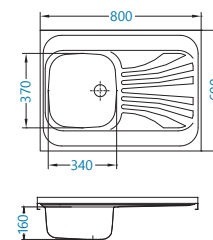

Primal 10

Rozmiar: 800x600 mm
Rozmiar Komory: 340x370x160 mm
Rodzaj instalacji: Nakładany
Materiał: stal nierdzewna
Wersja: lewy (L) / prawy (P)

wykończenie	kod	odpływ	wersja	PLN/szt.*
NAT	1009328KF	1½"	lewy	289,00
NAT	1009329KF	1½"	prawy	289,00
LEN	1068682KF	1½"	lewy	429,00
LEN	1068683KF	1½"	prawy	429,00

Primal 20

Rozmiar: 800x600 mm
Rozmiar Komory: 340x370x130 mm
Rodzaj instalacji: Nakładany
Materiał: stal nierdzewna
Wersja: dwie komory

wykończenie	kod	odpływ	wersja	PLN/szt.*
NAT	1124501	1½"	lewy	309,00
LEN	1124505	1½"	lewy	399,00

Primal 30

Rozmiar: 800x500 mm
Rozmiar Komory: 340x370x150 mm
Rodzaj instalacji: Nakładany
Materiał: stal nierdzewna
Wersja: lewy (L) / prawy (P)

wykończenie	kod	odpływ	wersja	PLN/szt.*
NAT	1009483KF	1½"	lewy	309,00
NAT	1009484KF	1½"	prawy	309,00
LEN	1068684KF	1½"	lewy	399,00
LEN	1068685KF	1½"	prawy	399,00

Primal 40

Rozmiar: 800x500 mm
Rozmiar Komory: 340x370x130 mm
Rodzaj instalacji: Nakładany
Materiał: stal nierdzewna
Wersja: dwie komory

wykończenie	kod	odpływ	wersja	PLN/szt.*
NAT	1124506	1½"	lewy	299,00
LEN	1124507	1½"	lewy	369,00

* Sugerowana cena detaliczna brutto

SAT - satyna, NAT - półpolysk, KMB - satynowa komora, wykończenie stal szczotkowana, BRS - stal szczotkowana, LEN - len