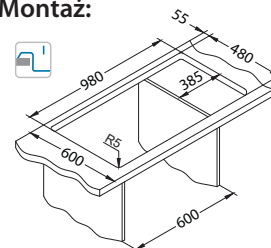

Cadit 50

wykończenie	kod	typ	odpływ	otwór Ø 35 mm	PLN/szt.*
G11-Biały	1140594	odwracalny	3½"	2x	1 399,00
G22-Piasek	1140596	odwracalny	3½"	2x	1 399,00
G55-Beż	1140597	odwracalny	3½"	2x	1 399,00
G81-Beton	1140595	odwracalny	3½"	2x	1 399,00
G91-Czarny	1140598	odwracalny	3½"	2x	1 399,00

Rozmiar: 1000 x 500 mm
Rozmiar komory: 475 x 425 x 198 mm

Akcesoria:

Deska do krojenia tworzywo 1152908 149,00 zł

Mata AllRound 1131412 99,00 zł

Mata AllRound Czarny Mat 1148145 149,00 zł

Montaż:

Cadit 70

wykończenie	kod	typ	odpływ	otwór Ø 35 mm	PLN/szt.*
G11-Biały	1131357	odwracalny	3½"	2x	1 299,00
G22-Piasek	1131358	odwracalny	3½"	2x	1 299,00
G55-Beż	1131359	odwracalny	3½"	2x	1 299,00
G81-Beton	1131360	odwracalny	3½"	2x	1 299,00
G91-Czarny	1131361	odwracalny	3½"	2x	1 299,00

Rozmiar: 790 x 500 mm
Rozmiar komory: 330 x 425 x 200 mm
170 x 340 x 140 mm

Akcesoria:

Deska do krojenia tworzywo 1152908 149,00 zł

Mata AllRound 1131412 99,00 zł

Mata AllRound Czarny Mat 1148145 149,00 zł

Montaż:

Cadit 80

wykończenie	kod	typ	odpływ	otwór Ø 35 mm	PLN/szt.*
G11-Biały	1140599	odwracalny	3½"	2x	1 459,00
G22-Piasek	1140601	odwracalny	3½"	2x	1 459,00
G55-Beż	1140502	odwracalny	3½"	2x	1 459,00
G81-Beton	1140600	odwracalny	3½"	2x	1 459,00
G91-Czarny	1140603	odwracalny	3½"	2x	1 459,00

Rozmiar: 1000 x 500 mm
Rozmiar komory: 330 x 425 x 200 mm
170 x 340 x 140 mm

Akcesoria:

Deska do krojenia tworzywo 1152908 149,00 zł

Mata AllRound 1131412 99,00 zł

Mata AllRound Czarny Mat 1148145 149,00 zł

Montaż: