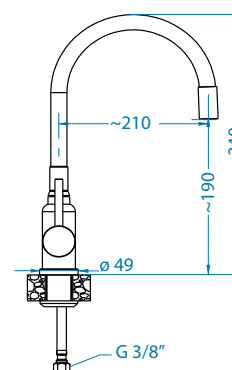

wykończenie	kod	PLN /szt.
Chrom-Czarny	1147027	319,00
Chrom-Biały	1147024	319,00
Chrom-Beż	1147025	319,00
Chrom-Szary	1147026	319,00
Satyna-Czarny	1147023	339,00
Satyna-Biały	1147019	339,00
Satyna-Beż	1147021	339,00
Satyna-Szary	1147022	339,00
Czarny Mat	1147056	369,00