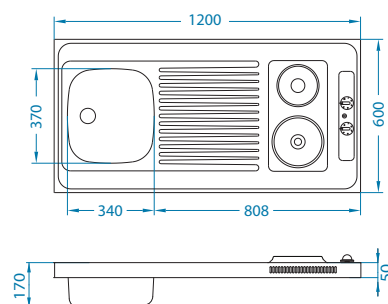

Combi Electra 120

Wykończenie: SAT
Rozmiar: 1200 x 600 x 50 mm
Napięcie znamionowe: 230 V/50 Hz
Znamionowy pobór mocy: 3000 W