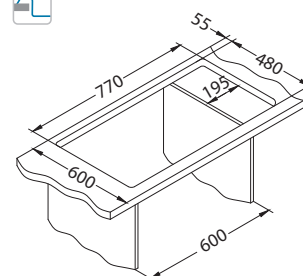

Galeo 10

1127251

Rozmiar: 615 x 500 mm
Rozmiar komory: 340 x 400 x 190 mm

Akcesoria:

Wkładka ociekowa
stal nierdzewna
1119835
369,00 zł

Deska do krojenia drewniana
1158401
259,00 zł
1158400
219,00 zł

wykończenie	kod	typ	odpływ	Ø 35 mm otwór	PLN/szt.*
SAT	1128552	odwracalny	3½"	2x	1399,00

Montaż:

Galeo 20

1127251

Rozmiar: 790 x 500 mm
Rozmiar komory: 400 x 400 x 190 mm

Akcesoria:

Wkładka ociekowa
stal nierdzewna
1119835
369,00 zł

Deska do krojenia drewniana
1158401
259,00 zł
1158400
219,00 zł

wykończenie	kod	typ	odpływ	Ø 35 mm otwór	PLN/szt.*
SAT	1128553	odwracalny	3½"	2x	1499,00

Montaż:

Galeo 30

1127251

Rozmiar: 860 x 500 mm
Rozmiar komory: 480 x 400 x 190 mm

Akcesoria:

Wkładka ociekowa
stal nierdzewna
1119835
369,00 zł

Deska do krojenia drewniana
1158401
259,00 zł
1158400
219,00 zł

wykończenie	kod	typ	odpływ	Ø 35 mm otwór	PLN/szt.*
SAT	1128554	odwracalny	3½"	2x	1599,00

Montaż:

* Sugerowana cena detaliczna brutto

SAT - satyna, NAT - półpolysk, KMB - satynowa komora, wykończenie stal szorstkowana, BRS - stal szorstkowana, LEN - len