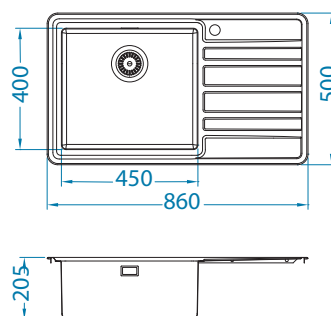

Rando 50

lewy

Rozmiar: 860 x 500 mm
Rozmiar komory: 450 x 400 x 205 mm

Akcesoria:

Wkładka ociekowa
stal nierdzewna
1119835
369,00 zł

Deska do krojenia drewniana
1158401
259,00 zł
1158400
219,00 zł

Mata AllRound
1131412
99,00 zł

wykończenie	kod	typ	odpływ	Ø 35 mm	PLN/szt.*
SAT	1149528	lewy	3½"	1x	1 949,00
	1149529	prawy			

Montaż:

* Sugerowana cena detaliczna brutto

SAT - satyna, NAT - półpolysk, KMB - satynowa komora, wykończenie stal szczotkowana, BRS - stal szczotkowana, LEN - len