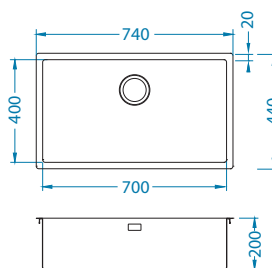

Akcesoria:

SYFON pojedynczy (bez odpływu)
1068989
45,00 zł

SYFON podwójny (bez odpływu)
1033153
59,00 zł

Zaczepty montażowe
1119093
39,00 zł

Wkładka ociekowa
1119836 - ŻŁOTO 1158401
1119837 - ANTRACYT 1158401
1119839 - BRAŻ 259,00 zł
1119838 - MIEDŹ 1158400
959,00 zł

Deska do krojenia drewniana
1158401 259,00 zł
1158400 219,00 zł