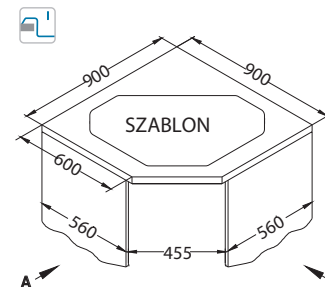

Montaż:

Akcesoria:

Deska do
krojenia
tworzywo
1152908
149,00 zł

Niagara 90

1130548

Rozmiar: 775 x 430 mm
Rozmiar komory: 350 x 420 x 180 mm

Montaż:

wykończenie	kod	typ	odpływ	PLN/szt.*
G11-Biały	1148011	odwracalny	3½"	889,00
G55-Beż	1148055	odwracalny	3½"	889,00
G91-Czarny	1148091	odwracalny	3½"	889,00