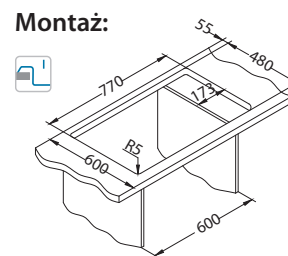

Cadit 50

wykończenie	kod	typ	odpływ	otwór Ø 35 mm	PLN/szt.*
G11-Biały	1140594	odwracalny	3½"	2x	1 399,00
G22-Piasek	1140596	odwracalny	3½"	2x	1 399,00
G55-Beż	1140597	odwracalny	3½"	2x	1 399,00
G81-Beton	1140595	odwracalny	3½"	2x	1 399,00
G91-Czarny	1140598	odwracalny	3½"	2x	1 399,00

Rozmiar: 1000 x 500 mm
Rozmiar komory: 475 x 425 x 198 mm

Akcesoria:

Deska do krojenia tworzywo 1152908 149,00 zł

Mata AllRound 1131412 99,00 zł

Mata AllRound Czarny Mat 1148145 149,00 zł

Montaż:

Cadit 70

wykończenie	kod	typ	odpływ	otwór Ø 35 mm	PLN/szt.*
G11-Biały	1131357	odwracalny	3½"	2x	1 299,00
G22-Piasek	1131358	odwracalny	3½"	2x	1 299,00
G55-Beż	1131359	odwracalny	3½"	2x	1 299,00
G81-Beton	1131360	odwracalny	3½"	2x	1 299,00
G91-Czarny	1131361	odwracalny	3½"	2x	1 299,00

Rozmiar: 790 x 500 mm
Rozmiar komory: 330 x 425 x 200 mm
170 x 340 x 140 mm

Akcesoria:

Deska do krojenia tworzywo 1152908 149,00 zł

Mata AllRound 1131412 99,00 zł

Mata AllRound Czarny Mat 1148145 149,00 zł

Montaż:

Cadit 80

wykończenie	kod	typ	odpływ	otwór Ø 35 mm	PLN/szt.*
G11-Biały	1140599	odwracalny	3½"	2x	1 459,00
G22-Piasek	1140601	odwracalny	3½"	2x	1 459,00
G55-Beż	1140502	odwracalny	3½"	2x	1 459,00
G81-Beton	1140600	odwracalny	3½"	2x	1 459,00
G91-Czarny	1140603	odwracalny	3½"	2x	1 459,00

Rozmiar: 1000 x 500 mm
Rozmiar komory: 330 x 425 x 200 mm
170 x 340 x 140 mm

Akcesoria:

Deska do krojenia tworzywo 1152908 149,00 zł

Mata AllRound 1131412 99,00 zł

Mata AllRound Czarny Mat 1148145 149,00 zł

Montaż: