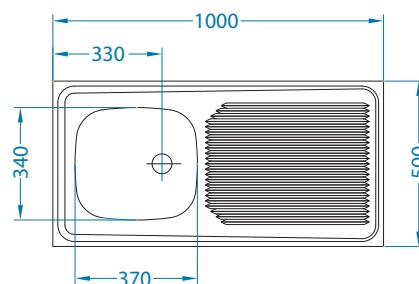

Rozmiar:
Rozmiar Komory: 1000x500 mm
370x340x155mm

Minimalna
podbudowa: 45 cm
Rodzaj instalacji: wpuszczany (I)
Materiał: stal nierdzewna
Wersja: pojedynczy

wykończenie	kod	odpływ	otwór Ø 35 mm	PLN/szt.*
SAT	1049420K	1½"	-	409,00