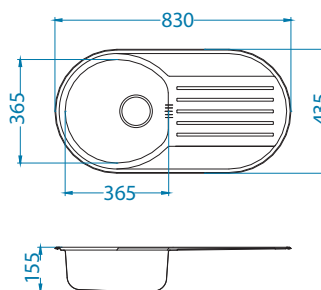

Form 30

Rozmiar: Ø 510 mm
Rozmiar komory: 410 x 390 x 185 mm

wykończenie	kod	typ	odpływ	PLN/szt.*
SAT	1116756	pojedynczy	3½"	409,00
NAT	1135382	pojedynczy	3½"	369,00
LEN	1116757	pojedynczy	3½"	439,00

Montaż:

Form 40

Rozmiar: 830 x 435 mm
Rozmiar komory: 365 x 365 x 155 mm

wykończenie	kod	typ	odpływ	PLN/szt.*
SAT	1060001	pojedynczy	3½"	389,00
LEN	1060038	pojedynczy	3½"	409,00

Montaż:

Form 50

Rozmiar: 830 x 435 mm
Rozmiar komory: 365 x 365 x 155 mm
365 x 365 x 155 mm

wykończenie	kod	typ	odpływ	PLN/szt.*
SAT	1060002	odwracalny	3½"	459,00
LEN	1060039	odwracalny	3½"	479,00

Montaż:

* Sugerowana cena detaliczna brutto

SAT - satyna, NAT - półpolysk, KMB - satynowa komora, wykończenie stal szorstkowana, BRS - stal szorstkowana, LEN - len