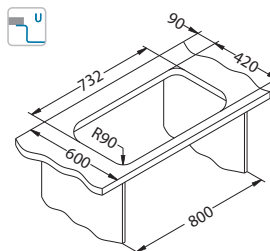

Deska do krojenia drewniana
1158404
259,00 zł

Deska do krojenia drewniana
1158403
259,00 zł

Montaż:

Duo 70

1127257

wykończenie	kod	typ	odpływ	PLN/szt.*
SAT	1039363	odwracalny	3 1/2"	1659,00

Rozmiar: 560 x 440 mm
Rozmiar komory: 340 x 400 x 180 mm
148 x 300 x 120 mm