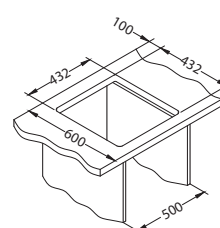

Mata AllRound
1131412
99,00 zł

Mata AllRound Czarny Mat
1148145
149,00 zł

Montaż podwieszany zaczepy
1135533
69,00 zł

Montaż:

U-podwieszany za pomocą zestawu -1135533 (akcesorium dodatkowe)

Omni 30

Rozmiar: 550 x 450 mm
Rozmiar komory: 500 x 400 x 198 mm