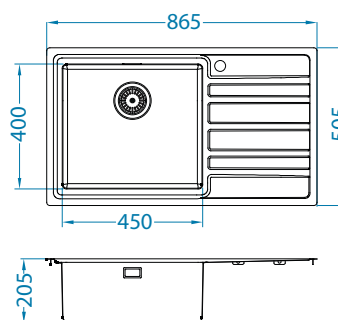

Rando 30 FS

lewy

1148858

Rozmiar: 795 x 505 mm
Rozmiar komory: 400 x 400 x 205 mm

Akcesoria:

Wkładka ociekowa
stal nierdzewna
1119835
369,00 zł

Deska do krojenia drewniana
1158401
259,00 zł
1158400
219,00 zł

Mata AllRound
1131412
99,00 zł

Montaż*:

* F - montaż wymaga specjalnego wycięcia w blacie zgodnie z załączoną instrukcją.

Rando 50 FS

lewy

1148858

Rozmiar: 865 x 505 mm
Rozmiar komory: 450 x 400 x 205 mm

Akcesoria:

Wkładka ociekowa
stal nierdzewna
1119835
369,00 zł

Deska do krojenia drewniana
1158401
259,00 zł
1158400
219,00 zł

Mata AllRound
1131412
99,00 zł

Montaż*:

* F - montaż wymaga specjalnego wycięcia w blacie zgodnie z załączoną instrukcją.

* Sugerowana cena detaliczna brutto

SAT - satyna, NAT - półpolysk, KMB - satynowa komora, wykończenie stal szczotkowana, BRS - stal szczotkowana, LEN - len