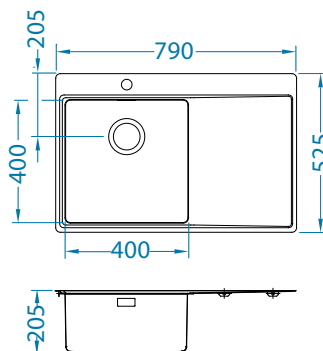

Pure 40

lewy

1148858

Rozmiar: 790 x 525 mm
Rozmiar komory: 400 x 400 x 205 mm

Akcesoria:

TriTop 400
Stalowa tacka
1084325
389,00 zł

Wkładka ociekowa
stal nierdzewna
1119835
369,00 zł

Deska do krojenia drewniana
1158401
259,00 zł
1158400
219,00 zł

Mata AllRound
1131412
99,00 zł

wykończenie	kod	typ	odpływ	Ø 35 mm	PLN/szt.*
KMB	1149514	lewy	3½"	1x	2 359,00
	1149516	prawy			

Montaż*:

* F - montaż wymaga specjalnego wycięcia w blacie zgodnie z załączoną instrukcją.

Pure 50

lewy

1148858

Rozmiar: 860 x 525 mm
Rozmiar komory: 450 x 400 x 205 mm

Akcesoria:

TriTop 400
Stalowa tacka
1084325
389,00 zł

Wkładka ociekowa
stal nierdzewna
1119835
369,00 zł

Deska do krojenia drewniana
1158401
259,00 zł
1158400
219,00 zł

Mata AllRound
1131412
99,00 zł

wykończenie	kod	typ	odpływ	Ø 35 mm	PLN/szt.*
KMB	1149517	lewy	3½"	1x	2 499,00
	1149518	prawy			

Montaż*:

* F - montaż wymaga specjalnego wycięcia w blacie zgodnie z załączoną instrukcją.