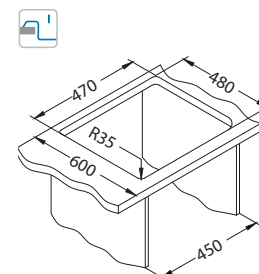

Montaż:

* Sugerowana cena detaliczna brutto

SAT - satyna, NAT - półpolysk, KMB - satynowa komora, wykończenie stal szorstkowana, BRS - stal szorstkowana, LEN - len