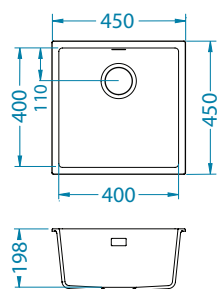

Omni 10

Rozmiar: 400 x 450 mm
Rozmiar komory: 350 x 400 x 198 mm

wykończenie	kod	typ	odpływ	PLN/szt.*	
	G11-BIAŁY	1160037	odwracalny	3 1/2"	899,00
	G81-BETON	1160038	odwracalny	3 1/2"	899,00
	G22-PIASEK	1160039	odwracalny	3 1/2"	899,00
	G55-BEŻ	1160040	odwracalny	3 1/2"	899,00
	G91-CZARNY	1160041	odwracalny	3 1/2"	899,00
	G90-DEEP BLACK	1160042	odwracalny	3 1/2"	929,00
	G90-DEEP BLACK G90-BLACK EDITION**	1160043	odwracalny	3 1/2"	949,00

**SYFON CZARNY- MANUALNY

Akcesoria:

Montaż:

U-podwieszany za pomocą zestawu -1135533 (akcesorium dodatkowe)

Omni 20

Rozmiar: 450 x 450 mm
Rozmiar komory: 400 x 400 x 198 mm

wykończenie	kod	typ	odpływ	PLN/szt.*	
	G11-BIAŁY	1160044	odwracalny	3 1/2"	949,00
	G81-BETON	1160045	odwracalny	3 1/2"	949,00
	G22-PIASEK	1160046	odwracalny	3 1/2"	949,00
	G55-BEŻ	1160047	odwracalny	3 1/2"	949,00
	G91-CZARNY	1160048	odwracalny	3 1/2"	949,00
	G90-DEEP BLACK	1160049	odwracalny	3 1/2"	999,00
	G90-DEEP BLACK G90-BLACK EDITION**	1160050	odwracalny	3 1/2"	1 019,00

**SYFON CZARNY- MANUALNY

Akcesoria:

Montaż:

U-podwieszany za pomocą zestawu -1135533 (akcesorium dodatkowe)