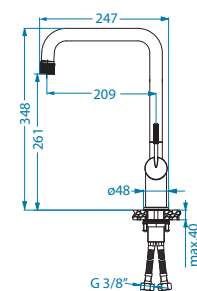

wykończenie		kod	PLN /szt.
	satyna	1150923	699,00
	czarny mat	1150925	699,00

Flora

NOWOŚĆ

wykończenie		kod	PLN /szt.
	satyna	1150773	899,00
	czarny mat	1150771	899,00

Santo

wykończenie		kod	PLN /szt.
	Beż	1129040	559,00
	Czarny	1129041	559,00