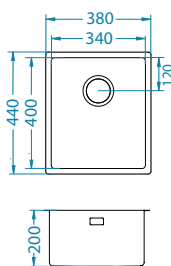

wykończenie	kod	odpływ	PLN/szt.*
BRS	1149923	3 1/2"	1999,00

BRS - stal szorstkowana