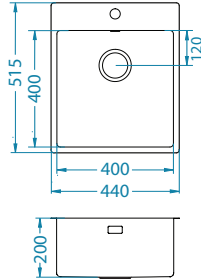

Montaż:

F-Montaż wymaga specyficznego wykonania wycięcia w blacie zgodnie z instrukcjami dołączonymi do zlewu.