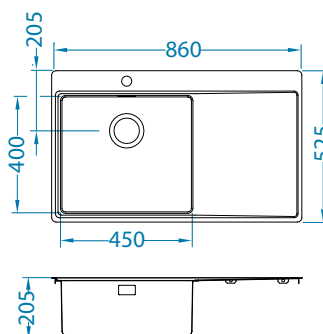

Pure 40

lewy

1148858

Rozmiar: 790 x 525 mm
Rozmiar komory: 400 x 400 x 205 mm

Akcesoria:

TriTop 400
Stalowa tacka
1084325
389,00 zł

Wkładka ociekowa
stal nierdzewna
1119835
369,00 zł

Deska do krojenia drewniana
1158401
259,00 zł
1158400
219,00 zł

Mata AllRound
1131412
99,00 zł

wykończenie	kod	typ	odpływ	Ø 35 mm	PLN/szt.*
KMB	1149514	lewy	3½"	1x	2 359,00
	1149516	prawy			

Montaż*:

* F - montaż wymaga specjalnego wycięcia w blacie zgodnie z załączoną instrukcją.

Pure 50

lewy

1148858

Rozmiar: 860 x 525 mm
Rozmiar komory: 450 x 400 x 205 mm

Akcesoria:

TriTop 400
Stalowa tacka
1084325
389,00 zł

Wkładka ociekowa
stal nierdzewna
1119835
369,00 zł

Deska do krojenia drewniana
1158401
259,00 zł
1158400
219,00 zł

Mata AllRound
1131412
99,00 zł

wykończenie	kod	typ	odpływ	Ø 35 mm	PLN/szt.*
KMB	1149517	lewy	3½"	1x	2 499,00
	1149518	prawy			

Montaż*:

* F - montaż wymaga specjalnego wycięcia w blacie zgodnie z załączoną instrukcją.