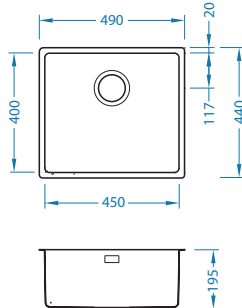

Kombino 40

Rozmiar: 490 x 440 mm
Rozmiar komory: 450 x 400 x 195 mm

Akcesoria:

Odplyw
1130551
79,00 zł

Odplyw
Pop-Up
1127251
149,00 zł

Wkladka
ociekowa
nierdzewna
1119835
369,00 zł

Deska do
krojenia
drewniana
1158401
259,00 zł
1158400
219,00 zł

AllRound
1131412
99,00 zł

Montaż*:

* F - montaż wymaga specjalnego wycięcia w blacie zgodnie z załączoną instrukcją.

wykończenie	kod	typ	odpływ	PLN/szt.*
SAT	U	1100236	pojedynczy 3½"	1 399,00
KMB	F/S	1122682	pojedynczy 3½"	1 499,00

Kombino 50

Rozmiar: 540 x 440 mm
Rozmiar komory: 500 x 400 x 195 mm

Akcesoria:

Odplyw
1130551
79,00 zł

Odplyw
Pop-Up
1127251
149,00 zł

Wkladka
ociekowa
nierdzewna
1119835
369,00 zł

Deska do
krojenia
drewniana
1158401
259,00 zł
1158400
219,00 zł

AllRound
1131412
99,00 zł

Montaż*:

* F - montaż wymaga specjalnego wycięcia w blacie zgodnie z załączoną instrukcją.

wykończenie	kod	typ	odpływ	PLN/szt.*
SAT	U	1100237	pojedynczy 3½"	1 499,00
KMB	F/S	1114489	pojedynczy 3½"	1 559,00

Kombino 60

Rozmiar: 750 x 440 mm
Rozmiar komory: 710 x 400 x 195 mm

Akcesoria:

Odplyw
1130551
79,00 zł

Odplyw
Pop-Up
1127251
149,00 zł

Wkladka
ociekowa
nierdzewna
1119835
369,00 zł

Deska do
krojenia
drewniana
1158401
259,00 zł
1158400
219,00 zł

AllRound
1131412
99,00 zł

Montaż:

wykończenie	kod	typ	odpływ	Ø 35 mm otwór	PLN/szt.*
SAT	U	1142615	pojedynczy kwadrat	2x	2 559,00