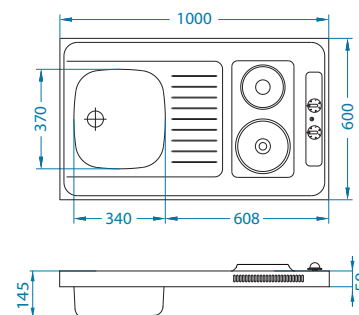

Combi Electra 100

Wykończenie: SAT
Rozmiar: 1000 x 600 x 50 mm
Napięcie znamionowe: 230 V/50 Hz
Znamionowy pobór mocy: 3000 W