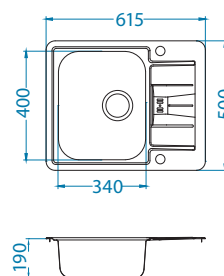

Line Maxim 10

1127257

Rozmiar: 980 x 500 mm
Rozmiar komory: 340 x 400 x 190 mm
148 x 300 x 130 mm

Akcesoria:

Deska do krojenia drewniana
1158404
259,00 zł

Deska do krojenia drewniana
1158403
259,00 zł

Mata AllRound
1131412
99,00 zł

wykończenie	kod	typ	odpływ	Ø 35 mm otwór	PLN/szt.*
SAT	1085943	odwracalny	3½"	2x	1 499,00

Montaż:

Line Maxim 60

1127248

Rozmiar: 615 x 500 mm
Rozmiar komory: 340 x 400 x 190 mm

Akcesoria:

Deska do krojenia drewniana
1158404
259,00 zł

Deska do krojenia drewniana
1158403
259,00 zł

Mata AllRound
1131412
99,00 zł

wykończenie	kod	typ	odpływ	Ø 35 mm otwór	PLN/szt.*
SAT	1085947	odwracalny	3½"	2x	1 159,00

Montaż:

* Sugerowana cena detaliczna brutto

SAT - satyna, NAT - półpolysk, KMB - satynowa komora, wykończenie stal szorstkowana, BRS - stal szorstkowana, LEN - len