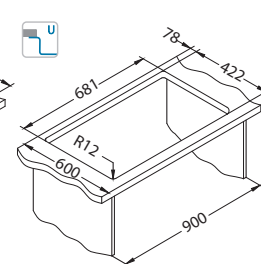

Akcesoria:

Montaż
podwieszany
zaczepy
1135533
69,00 zł

Deska do
krojenia
tworzywo
1152908
149,00 zł

Dozownik
KORK
1129080
269,00 zł

Montaż*:

*U - Montaż przy użyciu zestawu do podwieszania 1135533 (do kupienia osobno).