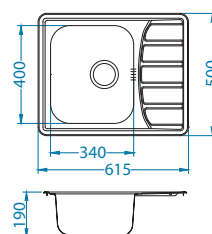

Zoom Maxim 10

1130551

Rozmiar: 615 x 500 mm
Rozmiar komory: 340 x 400 x 190 mm

Akcesoria:

Koszyk
ociekowy
chrom
1109414
119,00 zł

Deska do
krojenia drewniana
1158404
259,00 zł

Deska do
krojenia drewniana
1158403
259,00 zł

Mata AllRound
1131412
99,00 zł

wykończenie	kod	typ	odpływ	PLN/szt.*
SAT	1100215	odwracalny	3½"	769,00

Montaż:

Zoom Maxim 20

1130551

Rozmiar: 790 x 500 mm
Rozmiar komory: 340 x 400 x 190 mm

Akcesoria:

Koszyk
ociekowy
chrom
1109414
119,00 zł

Deska do
krojenia drewniana
1158404
259,00 zł

Deska do
krojenia drewniana
1158403
259,00 zł

Mata AllRound
1131412
99,00 zł

wykończenie	kod	typ	odpływ	PLN/szt.*
SAT	1108173	odwracalny	3½"	809,00

Montaż:

Zoom Maxim 30

1130551

Rozmiar: 860 x 500 mm
Rozmiar komory: 340 x 400 x 195 mm

Akcesoria:

Koszyk
ociekowy
chrom
1109414
119,00 zł

Deska do
krojenia drewniana
1158404
259,00 zł

Deska do
krojenia drewniana
1158403
259,00 zł

Mata AllRound
1131412
99,00 zł

wykończenie	kod	typ	odpływ	PLN/szt.*
SAT	1108176	odwracalny	3½"	909,00

Montaż:

* Sugerowana cena detaliczna brutto

SAT - satyna, NAT - półpolysk, KMB - satynowa komora, wykończenie stal szorstkowana, BRS - stal szorstkowana, LEN - len