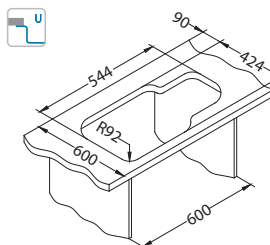

Akcesoria:

Koszyk ociekowy chrom
1109414
119,00 zł

Deska do krojenia drewniana
1158404
259,00 zł

Deska do krojenia drewniana
1158403
259,00 zł

Montaż:

* Sugerowana cena detaliczna brutto

SAT - satyna, NAT - półpolysk, KMB - satynowa komora, wykończenie stal szczotkowana, BRS - stal szczotkowana, LEN - len