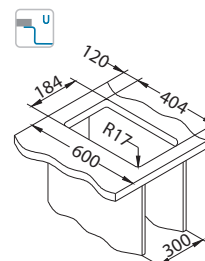

Kombino 10

Rozmiar: 217 x 437 mm
Rozmiar komory: 180 x 400 x 140 mm

Akcesoria:

Odpiływ
1130551
79,00 zł

Odpiływ
Pop-Up
1127251
149,00 zł

Wkładka
ociekowa
nierdzewna
1119835
369,00 zł

AllRound
1131412
99,00 zł

wykończenie	kod	typ	odpiływ	PLN/szt.*
SAT	U	1100233	pojedynczy 3½"	899,00

Montaż:

Kombino 20

Rozmiar: 380 x 440 mm
Rozmiar komory: 340 x 400 x 195 mm

Akcesoria:

Odpiływ
1130551
79,00 zł

Odpiływ
Pop-Up
1127251
149,00 zł

Wkładka
ociekowa
nierdzewna
1119835
369,00 zł

Deska do
krojenia
drewniana
1158401
259,00 zł
1158400
219,00 zł

AllRound
1131412
99,00 zł

wykończenie	kod	typ	odpiływ	PLN/szt.*
SAT	U	1100234	pojedynczy 3½"	1 159,00
KMB	F/S	1118878	pojedynczy 3½"	1 259,00

Montaż*:

* F - montaż wymaga specjalnego wycięcia w blacie zgodnie z załączoną instrukcją.

Kombino 30

Rozmiar: 440 x 440 mm
Rozmiar komory: 400 x 400 x 195 mm

Akcesoria:

Odpiływ
1130551
79,00 zł

Odpiływ
Pop-Up
1127251
149,00 zł

Wkładka
ociekowa
nierdzewna
1119835
369,00 zł

Deska do
krojenia
drewniana
1158401
259,00 zł
1158400
219,00 zł

AllRound
1131412
99,00 zł

wykończenie	kod	typ	odpiływ	PLN/szt.*
SAT	U	1100235	pojedynczy 3½"	1 299,00
KMB	F/S	1118877	pojedynczy 3½"	1 359,00

Montaż*:

* F - montaż wymaga specjalnego wycięcia w blacie zgodnie z załączoną instrukcją.

* Sugerowana cena detaliczna brutto

SAT - satyna, NAT - półpolysk, KMB - satynowa komora, wykończenie stal szorstkowana, BRS - stal szorstkowana, LEN - len