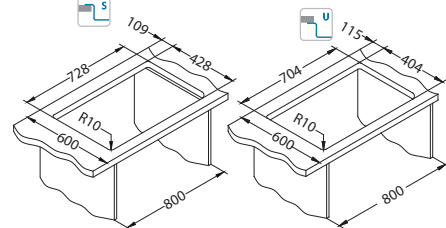

Montaż*:

* Sugerowana cena detaliczna brutto

SAT - satyna, NAT - półpolysk, KMB - satynowa komora, wykończenie stal szorstkowana, BRS - stal szorstkowana, LEN - len