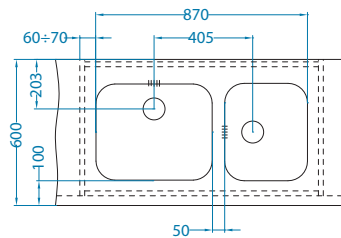

Szerokość szafki 900 mm

Szerokość szafki 1000 mm

Variant 40-2x

Variant 10+Variant 40

Variant 40-2x

Szklane zlewozmywaki

Zlewozmywaki ze szklanym blatem są odpowiedzią na poszukiwanie elegancji, nowoczesnej stylistyki i najwyższej jakości.