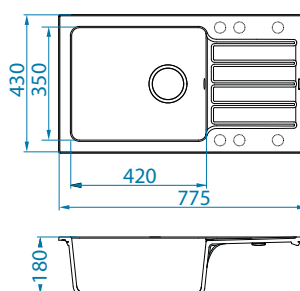

Montaż:

Akcesoria:

Deska do
krojenia
tworzywo
1152908
149,00 zł

Niagara 90

1130548

Rozmiar: 775 x 430 mm
Rozmiar komory: 350 x 420 x 180 mm

Montaż:

wykończenie	kod	typ	odpływ	PLN/szt.*
G11-Biały	1148011	odwracalny	3½"	889,00
G55-Beż	1148055	odwracalny	3½"	889,00
G91-Czarny	1148091	odwracalny	3½"	889,00