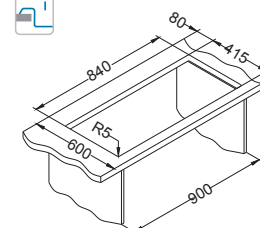

Basic 60

1011717 - 1 1/2"

wykończenie	kod	typ	odpływ	PLN/szt.*
NAT	1008843	odwracalny	1 1/2"	399,00
LEN	1009181	odwracalny	1 1/2"	459,00

Rozmiar: 860 x 435 mm
Rozmiar komory: 340 x 370 x 145 mm

Akcesoria:

Koszyk
ociekowy
chrom
1109414
119,00 zł

Deska do
krojenia drewniana
1158404
259,00 zł

Deska do
krojenia drewniana
1158403
259,00 zł

Montaż:

Basic 70

1071240

wykończenie	kod	typ	odpływ	PLN/szt.*
NAT	1008846	odwracalny	1 1/2"	519,00

Rozmiar: 860 x 435 mm
Rozmiar komory: 340 x 370 x 145 mm
340 x 370 x 145 mm

Akcesoria:

Koszyk
ociekowy
chrom
1109414
119,00 zł

Deska do
krojenia drewniana
1158404
259,00 zł

Deska do
krojenia drewniana
1158403
259,00 zł

Montaż:

Basic 80

1071237

wykończenie	kod	typ	odpływ	PLN/szt.*
NAT	1008844	odwracalny	1 1/2"	399,00
LEN	1008993	odwracalny	1 1/2"	429,00

Rozmiar: 860 x 435 mm
Rozmiar komory: 340 x 370 x 145 mm

Akcesoria:

Koszyk
ociekowy
chrom
1109414
119,00 zł

Deska do
krojenia drewniana
1158404
259,00 zł

Deska do
krojenia drewniana
1158403
259,00 zł

Montaż:

* Sugerowana cena detaliczna brutto

SAT - satyna, NAT - półpolysk, KMB - satynowa komora, wykończenie stal szorstkowana, BRS - stal szorstkowana, LEN - len