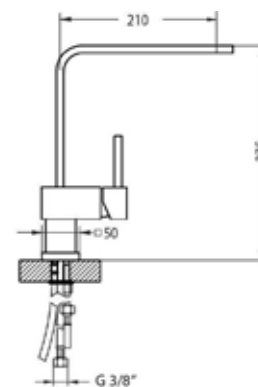

wykończenie	kod	PLN /szt.
złoto	1134828	1849,00
miedź	1134830	1849,00
brąz	1134829	1849,00
antracyt	1134827	1849,00