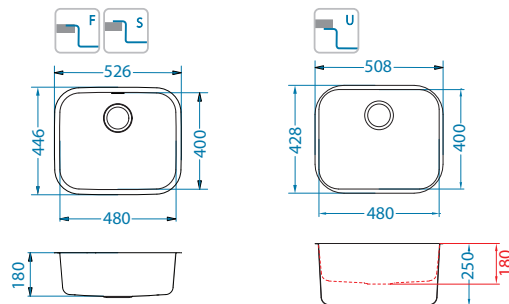

Variant 10

Rozmiar: 526 x 446 mm - F/S
508 x 428 mm - U
Rozmiar komory: 480 x 400 x 180/250 mm

Akcesoria:

Odpyły
1130534
59,00 zł

Odpyły
Pop-Up
1127247
149,00 zł

Syfon
1130551
79,00 zł

Syfon
Pop-Up
1127251
149,00 zł

Deska do
krojenia
drewniana
1158401
259,00 zł
1158400
219,00 zł

Dozownik - PEAR
1136559 - chrom
169,00 zł

wykończenie		kod	typ	odpyły	głębokość	PLN/szt.*
SAT	F/S	1090271	odwracalny	3½" D*	180 mm	899,00
SAT	U	1009252	odwracalny	3½" D*	250 mm	829,00
SAT	U	1042481	odwracalny	3½" D*	180 mm	739,00

D* Odpyły przy dłuższym boku, K** Odpyły przy krótszym boku