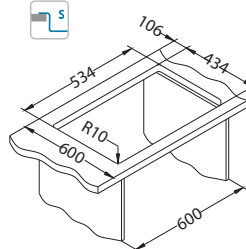

Montaż*:

* F - montaż wymaga specjalnego wycięcia w blacie zgodnie z załączoną instrukcją.
* U - montaż za pomocą zestawu podtynkowego 1119093 (akcesorium dodatkowe).