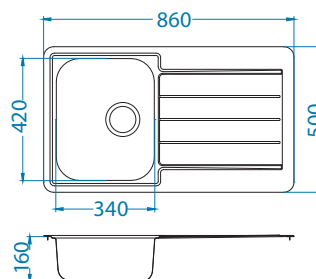

Line 20

1130551

Rozmiar: 860 x 500 mm
Rozmiar komory: 340 x 420 x 160 mm

Akcesoria:

Deska do krojenia drewniana
1158404
259,00 zł

Deska do krojenia drewniana
1158403
259,00 zł

Mata AllRound
1131412
99,00 zł

Montaż:

wykończenie	kod	typ	odpływ	PLN/szt.*
NAT	1065560	odwracalny	3 1/2"	639,00
LEN	1065579	odwracalny	3 1/2"	679,00

Line 50

1130557

Rozmiar: 615 x 500 mm
Rozmiar komory: 340 x 420 x 160 mm
148 x 300 x 80 mm

Akcesoria:

Deska do krojenia drewniana
1158404
259,00 zł

Deska do krojenia drewniana
1158403
259,00 zł

Mata AllRound
1131412
99,00 zł

Montaż:

wykończenie	kod	typ	odpływ	PLN/szt.*
NAT	1065676	odwracalny	3 1/2"	599,00
LEN	1065694	odwracalny	3 1/2"	619,00

* Sugerowana cena detaliczna brutto

SAT - satyna, NAT - półpolysk, KMB - satynowa komora, wykończenie stal szorstkowana, BRS - stal szorstkowana, LEN - len