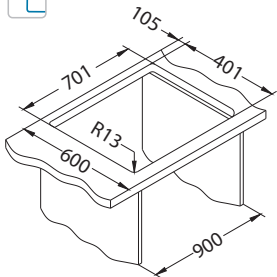

Montaż:

F-Montaż wymaga specyficznego wykonania wycięcia w blacie zgodnie z instrukcjami dołączonymi do zlewu.