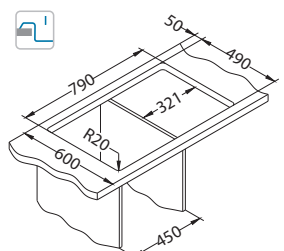

Akcesoria:

Koszyk ociekowy chrom
1109414
119,00 zł

Deska do krojenia drewniana
1158404
259,00 zł

Deska do krojenia drewniana
1158403
259,00 zł

Mata AllRound
1131412
99,00 zł

Montaż:

Elegant 40

1130555