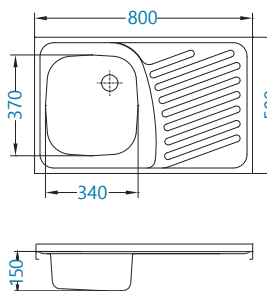

Primal 10

Rozmiar: 800x600 mm
Rozmiar Komory: 340x370x160 mm
Rodzaj instalacji: Nakładany
Materiał: stal nierdzewna
Wersja: lewy (L) / prawy (P)

wykończenie	kod	odpływ	wersja	PLN/szt.*
NAT	1009328KF	1½"	lewy	289,00
NAT	1009329KF	1½"	prawy	289,00
LEN	1068682KF	1½"	lewy	429,00
LEN	1068683KF	1½"	prawy	429,00

Primal 20

Rozmiar: 800x600 mm
Rozmiar Komory: 340x370x130 mm
Rodzaj instalacji: Nakładany
Materiał: stal nierdzewna
Wersja: dwie komory

wykończenie	kod	odpływ	wersja	PLN/szt.*
NAT	1124501	1½"	lewy	309,00
LEN	1124505	1½"	lewy	399,00

Primal 30

Rozmiar: 800x500 mm
Rozmiar Komory: 340x370x150 mm
Rodzaj instalacji: Nakładany
Materiał: stal nierdzewna
Wersja: lewy (L) / prawy (P)

wykończenie	kod	odpływ	wersja	PLN/szt.*
NAT	1009483KF	1½"	lewy	309,00
NAT	1009484KF	1½"	prawy	309,00
LEN	1068684KF	1½"	lewy	399,00
LEN	1068685KF	1½"	prawy	399,00

Primal 40

Rozmiar: 800x500 mm
Rozmiar Komory: 340x370x130 mm
Rodzaj instalacji: Nakładany
Materiał: stal nierdzewna
Wersja: dwie komory

wykończenie	kod	odpływ	wersja	PLN/szt.*
NAT	1124506	1½"	lewy	299,00
LEN	1124507	1½"	lewy	369,00

* Sugerowana cena detaliczna brutto

SAT - satyna, NAT - półpolysk, KMB - satynowa komora, wykończenie stal szczotkowana, BRS - stal szczotkowana, LEN - len