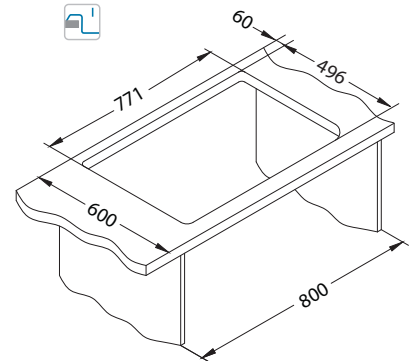

Pure-G 40

MIX IT UP!

Rozmiar: 790 x 515 mm
Rozmiar komory: 700 x 400 x 198 mm

wykończenie	kod	typ	odpływ	PLN/szt.*
A10-arktyczna biel	1149278	pojedynczy	3 1/2"	1659,00
A20-kość słoniowa	1149280	pojedynczy	3 1/2"	1659,00
A50-piasek pustyni	1149281	pojedynczy	3 1/2"	1659,00
A80-szary kamień	1149279	pojedynczy	3 1/2"	1659,00
A91-ciemny carbon	1149282	pojedynczy	3 1/2"	1659,00
A90-deep black	1149283	pojedynczy	3 1/2"	1659,00
A90-black edition	1149284	pojedynczy	3 1/2"	1659,00

Akcesoria:

Deska do krojenia tworzywo 1152908 149,00 zł	Deska do krojenia drewniana 1158401 259,00 zł	Deska do krojenia drewniana 1158400 219,00 zł	Wkładka ociekowa stal nierdzewna 1119835 369,00 zł
Mata AllRound 1131412 99,00 zł	Mata AllRound Czarny Mat 1148145 149,00 zł		

Montaż:

Pure-G 50

MIX IT UP!

Rozmiar: 615 x 515 mm
Rozmiar komory: 340 x 400 x 198 mm

wykończenie	kod	typ	odpływ	PLN/szt.*
A10-arktyczna biel	1149285	lewy	3 1/2"	1699,00
A10-arktyczna biel	1149484	prawy	3 1/2"	1699,00
A20-kość słoniowa	1149287	lewy	3 1/2"	1699,00
A20-kość słoniowa	1149486	prawy	3 1/2"	1699,00
A50-piasek pustyni	1149288	lewy	3 1/2"	1699,00
A50-piasek pustyni	1149487	prawy	3 1/2"	1699,00
A80-szary kamień	1149286	lewy	3 1/2"	1699,00
A80-szary kamień	1149485	prawy	3 1/2"	1699,00
A91-ciemny carbon	1149289	lewy	3 1/2"	1699,00
A91-ciemny carbon	1149488	prawy	3 1/2"	1699,00
A90-deep black	1149290	lewy	3 1/2"	1699,00
A90-deep black	1149489	prawy	3 1/2"	1699,00
A90-black edition	1149291	lewy	3 1/2"	1699,00
A90-black edition	1149490	prawy	3 1/2"	1699,00

Akcesoria: