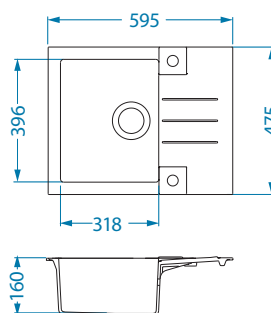

Roll 40

Rozmiar: 595 x 475 mm
Rozmiar komory: Ø 400 x 160 mm

wykończenie	kod	typ	odpływ	otwór Ø 35 mm	PLN/szt.*
G11-Biały	1214011	odwracalny	3½"	2x	819,00
G22-Piasek	1214022	odwracalny	3½"	2x	819,00
G55-Beż	1214055	odwracalny	3½"	2x	819,00
G91-Czarny	1214091	odwracalny	3½"	2x	819,00

Montaż:

Rock 30

Rozmiar: 595 x 475 mm
Rozmiar komory: 320 x 400 x 160 mm

wykończenie	kod	typ	odpływ	otwór Ø 35 mm	PLN/szt.*
G11-Biały	1213011	odwracalny	3½"	2x	839,00
G22-Piasek	1213022	odwracalny	3½"	2x	839,00
G55-Beż	1213055	odwracalny	3½"	2x	839,00
G81-Beton	1213081	odwracalny	3½"	2x	839,00
G91-Czarny	1213091	odwracalny	3½"	2x	839,00
G04-Steel	4213004	odwracalny	3½"	2x	839,00
G03-Chocolate	4213003	odwracalny	3½"	2x	839,00
G05-Twilight	4213005	odwracalny	3½"	2x	839,00

Montaż:

Akcesoria:

Deska do krojenia tworzywo 1152908 149,00 zł

Koszyk ociekowy prostokątny chrom 1210001 79,00 zł