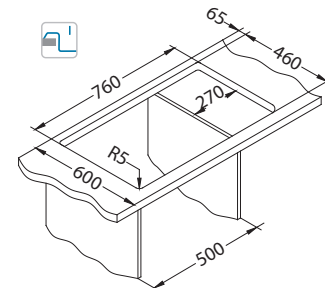

Montaż:

Record 40

1130548

Rozmiar: 780 x 480 mm
Rozmiar komory: 440 x 400 x 180 mm

Akcesoria:

Deska do krojenia tworzywo 1152908 149,00 zł

Deska do krojenia drewniana 1158401 259,00 zł

Deska do krojenia drewniana 1158400 219,00 zł