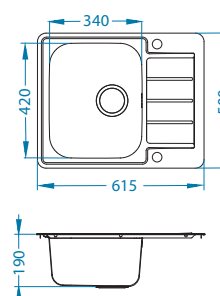

Line Max 20

wykończenie	kod	typ	Ø 35 mm otwór	odpływ	PLN/szt.*
SAT	1144641	odwracalny	2x	3½"	959,00
SAT	1144640**	odwracalny	/	3½"	859,00

**syfon manualny

Rozmiar: 860 x 500 mm
Rozmiar komory: 340 x 420 x 190 mm

Akcesoria:

Deska do krojenia drewniana
1158404
259,00 zł

Deska do krojenia drewniana
1158403
259,00 zł

Mata AllRound
1131412
99,00 zł

Montaż:

Line Max 80

wykończenie	kod	typ	Ø 35 mm otwór	odpływ	PLN/szt.*
SAT	1137342	odwracalny	2x	3½"	939,00
SAT	1136608**	odwracalny	/	3½"	839,00

**syfon manualny

Rozmiar: 790 x 500 mm
Rozmiar komory: 340 x 420 x 190 mm

Akcesoria:

Deska do krojenia drewniana
1158404
259,00 zł

Deska do krojenia drewniana
1158403
259,00 zł

Mata AllRound
1131412
99,00 zł

Montaż:

Line Max 110

wykończenie	kod	typ	Ø 35 mm otwór	odpływ	PLN/szt.*
SAT	1144604	odwracalny	2x	3½"	859,00
SAT	1144603**	odwracalny	/	3½"	759,00

**syfon manualny

Rozmiar: 615 x 500 mm
Rozmiar komory: 340 x 420 x 190 mm

Akcesoria:

Deska do krojenia drewniana
1158404
259,00 zł

Deska do krojenia drewniana
1158403
259,00 zł

Mata AllRound
1131412
99,00 zł

Montaż:

* Sugerowana cena detaliczna brutto

SAT - satyna, NAT - półpolysk, KMB - satynowa komora, wykończenie stal szorstkowana, BRS - stal szorstkowana, LEN - len