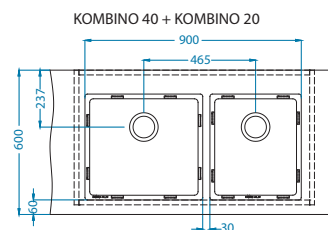

AllRound
1131412
99,00 zł

Montaż:

Kombino możliwa konfiguracja komór [FS]

Szerokość szafki 800 mm

Szerokość szafki 1000 mm

Kombino możliwa konfiguracja komór [U]

Szerokość szafki 800 mm

Odpływ (2K)
1130559