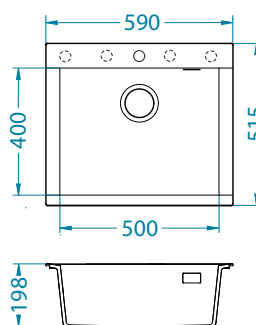

Pure-G 20

MIX IT UP!

Rozmiar: 480 x 515 mm
Rozmiar komory: 390 x 400 x 198 mm

wykończenie	kod	typ	odpływ	PLN/szt.*
A10-arktyczna biel	1149264	pojedynczy	3^{1/2"}	1499,00
A20-kość słoniowa	1149266	pojedynczy	3^{1/2"}	1499,00
A50-piasek pustyni	1149267	pojedynczy	3^{1/2"}	1499,00
A80-szary kamień	1149265	pojedynczy	3^{1/2"}	1499,00
A91-ciemny carbon	1149268	pojedynczy	3^{1/2"}	1499,00
A90-deep black	1149269	pojedynczy	3^{1/2"}	1499,00
A90-black edition	1149270	pojedynczy	3^{1/2"}	1499,00

Akcesoria:

Deska do krojenia tworzywo
1152908
149,00 zł

Deska do krojenia drewniana
1158401
259,00 zł

Deska do krojenia drewniana
1158400
219,00 zł

Wkładka ociekowa
stal nierdzewna
1119835
369,00 zł

Mata AllRound
1131412
99,00 zł

Mata AllRound Czarny Mat
1148145
149,00 zł

Montaż:

Pure-G 30

MIX IT UP!

Rozmiar: 590 x 515 mm
Rozmiar komory: 500 x 400 x 198 mm

wykończenie	kod	typ	odpływ	PLN/szt.*
A10-arktyczna biel	1149271	pojedynczy	3^{1/2"}	1559,00
A20-kość słoniowa	1149273	pojedynczy	3^{1/2"}	1559,00
A50-piasek pustyni	1149274	pojedynczy	3^{1/2"}	1559,00
A80-szary kamień	1149272	pojedynczy	3^{1/2"}	1559,00
A91-ciemny carbon	1149275	pojedynczy	3^{1/2"}	1559,00
A90-deep black	1149276	pojedynczy	3^{1/2"}	1559,00
A90-black edition	1149277	pojedynczy	3^{1/2"}	1559,00

Akcesoria:

Deska do krojenia tworzywo
1152908
149,00 zł

Deska do krojenia drewniana
1158401
259,00 zł

Deska do krojenia drewniana
1158400
219,00 zł

Wkładka ociekowa
stal nierdzewna
1119835
369,00 zł

Mata AllRound
1131412
99,00 zł

Mata AllRound Czarny Mat
1148145
149,00 zł

Montaż: