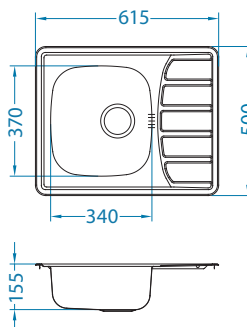

Zoom 10

1130551

Rozmiar: 615 x 500 mm
Rozmiar komory: 340 x 370 x 155 mm

Akcesoria:

Koszyk
ociekowy
chrom
1109414
119,00 zł

Deska do
krojenia drewniana
1158404
259,00 zł

Deska do
krojenia drewniana
1158403
259,00 zł

Mata AllRound
1131412
99,00 zł

Montaż:

Zoom 20

1130551

Rozmiar: 790 x 500 mm
Rozmiar komory: 340 x 370 x 155 mm

Akcesoria:

Koszyk
ociekowy
chrom
1109414
119,00 zł

Deska do
krojenia drewniana
1158404
259,00 zł

Deska do
krojenia drewniana
1158403
259,00 zł

Mata AllRound
1131412
99,00 zł

Montaż:

Zoom 30

1130551

Rozmiar: 860 x 500 mm
Rozmiar komory: 340 x 370 x 160 mm

Akcesoria:

Koszyk
ociekowy
chrom
1109414
119,00 zł

Deska do
krojenia drewniana
1158404
259,00 zł

Deska do
krojenia drewniana
1158403
259,00 zł

Mata AllRound
1131412
99,00 zł

Montaż:

wykończenie	kod	typ	odpływ	PLN/szt.*
SAT	1098940	odwracalny	3½"	459,00
LEN	1098941	odwracalny	3½"	499,00

wykończenie	kod	typ	odpływ	PLN/szt.*
SAT	1098938	odwracalny	3½"	439,00
LEN	1098939	odwracalny	3½"	489,00

wykończenie	kod	typ	odpływ	PLN/szt.*
SAT	1098773	odwracalny	3½"	429,00
LEN	1098842	odwracalny	3½"	469,00

* Sugerowana cena detaliczna brutto

SAT - satyna, NAT - półpolysk, KMB - satynowa komora, wykończenie stal szorstkowana, BRS - stal szorstkowana, LEN - len