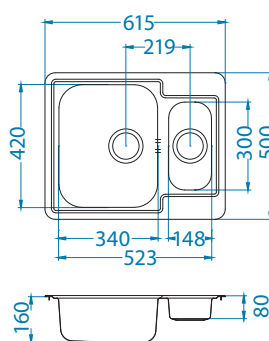

Line 50

1130557

Rozmiar: 615 x 500 mm
Rozmiar komory: 340 x 420 x 160 mm
148 x 300 x 80 mm

Akcesoria:

Deska do krojenia drewniana
1158404
259,00 zł

Deska do krojenia drewniana
1158403
259,00 zł

Mata AllRound
1131412
99,00 zł