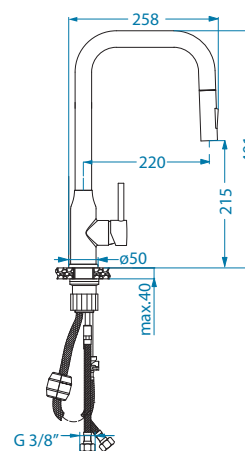

Laguna Monarch

wykończenie	kod	PLN /szt.
złoto	1134828	1849,00
miedź	1134830	1849,00
brąz	1134829	1849,00
antracyt	1134827	1849,00

Zeos-P Monarch

wykończenie	kod	PLN /szt.
złoto	1136501	1699,00
miedź	1136502	1699,00
brąz	1136503	1699,00
antracyt	1136504	1699,00