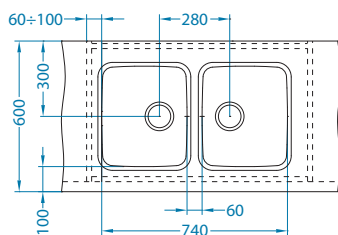

Luno możliwa konfiguracja komór [U]

Szerokość szafki 900 mm

Luno 20 - 2x