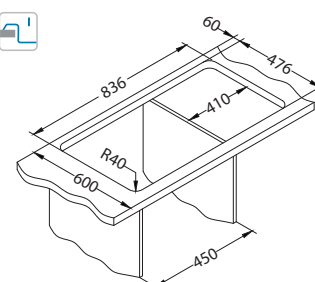

Montaż:

* Sugerowana cena detaliczna brutto

SAT - satyna, NAT - półpolysk, KMB - satynowa komora, wykończenie stal szorstkowana, BRS - stal szorstkowana, LEN - len