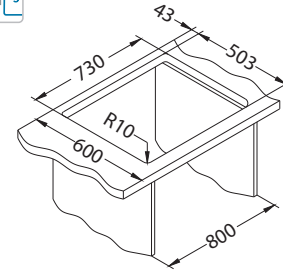

Deska do krojenia drewniana
1158401
259,00 zł
1158400
219,00 zł

Montaż:

F-Montaż wymaga specyficznego wykonania wycięcia w blacie zgodnie z instrukcjami dołączonymi do zlewu.

	Deski do krojenia	TriTop	Wkładka ociekowa	Mata AllRound
	1084835	1158400	1158401	1084325
				1119835
				1131412