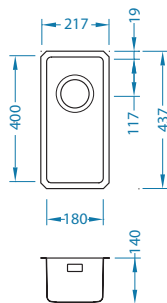

Monarch Kombino 10

Rozmiar komory: 180 x 400 x 140 mm

wykończenie	kod	typ	odpływ	PLN/szt.*
ZŁOTO	1120360	pojedynczy	3½"	1 799,00
MIEDŹ	1120330	pojedynczy	3½"	1 799,00
BRAŹ	1122672	pojedynczy	3½"	1 799,00
ANTRACYT	1122671	pojedynczy	3½"	1 799,00

Akcesoria:

SYFON pojedynczy (bez odpływu)
1068989
45,00 zł

SYFON podwójny (bez odpływu)
1033153
59,00 zł

Dozownik na płyn KORK
1129079 - ZŁOTO
1135544 - ANTRACYT
1135543 - BRAŹ
1135542 - MIEDŹ
269,00 zł