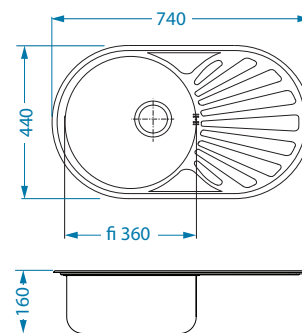

Rozmiar: 740x440 mm
Rozmiar Komory: fi 360x160 mm

Minimalna podbudowa: 45 cm
Rodzaj instalacji: wpuszczany (I)
Materiał: stal nierdzewna
Wersja: odwracalny

wykończenie	kod	odpływ	otwór Ø 35 mm	PLN/szt.*
SAT	1123986	3½"	-	309,00
LEN	1123987	3½"	-	349,00