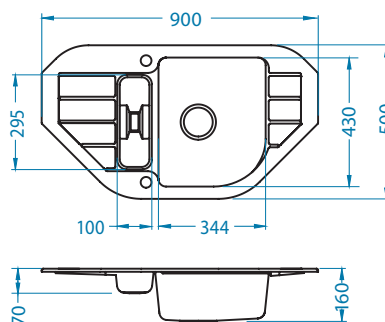

Niagara 40

1105297

Rozmiar: 775 x 435 mm
Rozmiar komory: 357 x 360 x 160 mm

Montaż:

wykończenie	kod	typ	odpływ	otwór Ø 35 mm	PLN/szt.*
G11-Biały	1124011	odwracalny	3½"	2x	839,00
G55-Beż	1124055	odwracalny	3½"	2x	839,00
G91-Czarny	1124091	odwracalny	3½"	2x	839,00

Niagara 60

1105297

Rozmiar: 900 x 500 mm
Rozmiar komory: 344 x 430 x 160 mm
100 x 295 x 70 mm

wykończenie	kod	typ	odpływ	otwór Ø 35 mm	PLN/szt.*
G11-Biały	1126011	narożny	3½"	2x	1 059,00
G55-Beż	1126055	narożny	3½"	2x	1 059,00
G91-Czarny	1126091	narożny	3½"	2x	1 059,00
G04-Steel	4126004	narożny	3½"	2x	1 059,00
G03-Chocolate	4126003	narożny	3½"	2x	1 059,00
G05-Twilight	4126005	narożny	3½"	2x	1 059,00

Montaż:

Akcesoria:

Deska do
krojenia
tworzywo
1152908
149,00 zł

Niagara 90

1130548

Rozmiar: 775 x 430 mm
Rozmiar komory: 350 x 420 x 180 mm

Montaż:

wykończenie	kod	typ	odpływ	PLN/szt.*
G11-Biały	1148011	odwracalny	3½"	889,00
G55-Beż	1148055	odwracalny	3½"	889,00
G91-Czarny	1148091	odwracalny	3½"	889,00