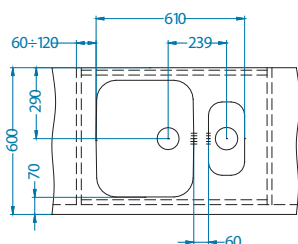

Variant możliwa konfiguracja komór [U]

Szerokość szafki 800 mm

Variant 10+Variant 110

Syfon : 1130559 - 149,00 zł
Syfon Pop-up: 1127258 - 199,00 zł