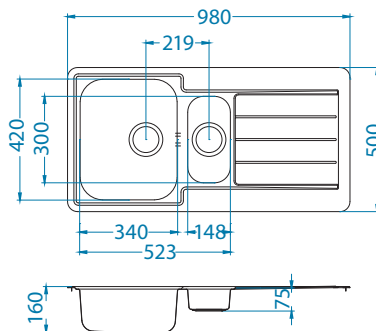

Deska do krojenia drewniana
1158404
259,00 zł

Deska do krojenia drewniana
1158403
259,00 zł

Mata AllRound
1131412
99,00 zł

Montaż:

Line 20

1130551

Rozmiar: 860 x 500 mm
Rozmiar komory: 340 x 420 x 160 mm

Akcesoria: