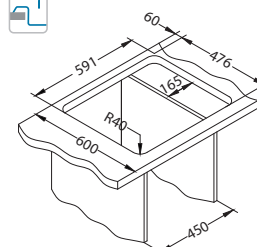

Zoom Maxim 10

1130551

Rozmiar: 615 x 500 mm
Rozmiar komory: 340 x 400 x 190 mm

Akcesoria:

Koszyk
ociekowy
chrom
1109414
119,00 zł

Deska do
krojenia drewniana
1158404
259,00 zł

Deska do
krojenia drewniana
1158403
259,00 zł

Mata AllRound
1131412
99,00 zł

wykończenie	kod	typ	odpływ	PLN/szt.*
SAT	1100215	odwracalny	3½"	769,00

Montaż:

Zoom Maxim 20

1130551

Rozmiar: 790 x 500 mm
Rozmiar komory: 340 x 400 x 190 mm

Akcesoria:

Koszyk
ociekowy
chrom
1109414
119,00 zł

Deska do
krojenia drewniana
1158404
259,00 zł

Deska do
krojenia drewniana
1158403
259,00 zł

Mata AllRound
1131412
99,00 zł

wykończenie	kod	typ	odpływ	PLN/szt.*
SAT	1108173	odwracalny	3½"	809,00

Montaż:

Zoom Maxim 30

1130551

Rozmiar: 860 x 500 mm
Rozmiar komory: 340 x 400 x 195 mm

Akcesoria:

Koszyk
ociekowy
chrom
1109414
119,00 zł

Deska do
krojenia drewniana
1158404
259,00 zł

Deska do
krojenia drewniana
1158403
259,00 zł

Mata AllRound
1131412
99,00 zł

wykończenie	kod	typ	odpływ	PLN/szt.*
SAT	1108176	odwracalny	3½"	909,00

Montaż:

* Sugerowana cena detaliczna brutto

SAT - satyna, NAT - półpolysk, KMB - satynowa komora, wykończenie stal szorstkowana, BRS - stal szorstkowana, LEN - len