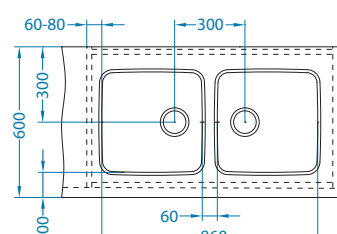

Luno 30-2x

Odplyw : 1130559
Odplyw Pop-up: 1127258