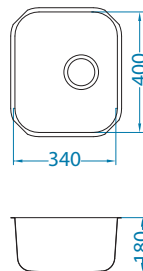

Monarch Variant 10

Rozmiar: 480 x 400 mm
Rozmiar komory: 480 x 400 x 180 mm

wykończenie	kod	typ	odpływ	PLN/szt.*
ZŁOTO	1113575	pojedynczy	3½"	2 249,00
MIEDŹ	1113580	pojedynczy	3½"	2 249,00
BRĄZ	1113581	pojedynczy	3½"	2 249,00
ANTRACYT	1113582	pojedynczy	3½"	2 249,00

Akcesoria:

SYFON pojedynczy (bez odpływu)
1068989
45,00 zł

SYFON podwójny (bez odpływu)
1033153
59,00 zł

Deska do krojenia drewniana
1158401
259,00 zł
1158400
219,00 zł

Monarch Variant 40

Rozmiar: 340 x 400 mm
Rozmiar komory: 340 x 400 x 175 mm

wykończenie	kod	typ	odpływ	PLN/szt.*
ZŁOTO	1113584	pojedynczy	3½"	1 849,00
MIEDŹ	1113586	pojedynczy	3½"	1 849,00
BRĄZ	1113587	pojedynczy	3½"	1 849,00
ANTRACYT	1113589	pojedynczy	3½"	1 849,00

Akcesoria:

SYFON pojedynczy (bez odpływu)
1068989
45,00 zł

SYFON podwójny (bez odpływu)
1033153
59,00 zł

Deska do krojenia drewniana
1158404
169,00 zł
1158403
169,00 zł

Monarch Variant [U] możliwa konfiguracja komór

Szerokość szafki 900 mm

Szerokość szafki 1000 mm