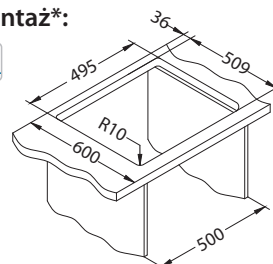

Deska do
krojenia
drewniana
1158400
219,00 zł

Deska do
krojenia
drewniana
1158401
259,00 zł

Montaż*:

* F - montaż wymaga specjalnego wycięcia w blacie zgodnie z załączoną instrukcją.

Monarch Pure 70

MIX IT UP!