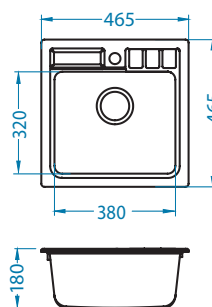

Rozmiar: 465 x 465 mm
Rozmiar komory: 380 x 320 x 180 mm

wykończenie	kod	typ	odpływ	otwór Ø 35 mm	PLN/szt.*
G11-Biały	1122011	pojedynczy	3½"	1x	729,00
G55-Beż	1122055	pojedynczy	3½"	1x	729,00
G91-Czarny	1122091	pojedynczy	3½"	1x	729,00