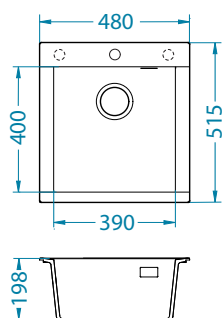

Pure-G 20

MIX IT UP!

Rozmiar: 480 x 515 mm
Rozmiar komory: 390 x 400 x 198 mm

wykończenie	kod	typ	odpływ	PLN/szt.*
A10-arktyczna biel	1149264	pojedynczy	3^{1/2"}	1499,00
A20-kość słoniowa	1149266	pojedynczy	3^{1/2"}	1499,00
A50-piasek pustyni	1149267	pojedynczy	3^{1/2"}	1499,00
A80-szary kamień	1149265	pojedynczy	3^{1/2"}	1499,00
A91-ciemny carbon	1149268	pojedynczy	3^{1/2"}	1499,00
A90-deep black	1149269	pojedynczy	3^{1/2"}	1499,00
A90-black edition	1149270	pojedynczy	3^{1/2"}	1499,00

Akcesoria:

Deska do krojenia tworzywo
1152908
149,00 zł

Deska do krojenia drewniana
1158401
259,00 zł

Deska do krojenia drewniana
1158400
219,00 zł

Wkładka ociekowa
stal nierdzewna
1119835
369,00 zł

Mata AllRound
1131412
99,00 zł

Mata AllRound Czarny Mat
1148145
149,00 zł

Montaż:

Pure-G 30

MIX IT UP!

Rozmiar: 590 x 515 mm
Rozmiar komory: 500 x 400 x 198 mm

wykończenie	kod	typ	odpływ	PLN/szt.*
A10-arktyczna biel	1149271	pojedynczy	3^{1/2"}	1559,00
A20-kość słoniowa	1149273	pojedynczy	3^{1/2"}	1559,00
A50-piasek pustyni	1149274	pojedynczy	3^{1/2"}	1559,00
A80-szary kamień	1149272	pojedynczy	3^{1/2"}	1559,00
A91-ciemny carbon	1149275	pojedynczy	3^{1/2"}	1559,00
A90-deep black	1149276	pojedynczy	3^{1/2"}	1559,00
A90-black edition	1149277	pojedynczy	3^{1/2"}	1559,00

Akcesoria:

Deska do krojenia tworzywo
1152908
149,00 zł

Deska do krojenia drewniana
1158401
259,00 zł

Deska do krojenia drewniana
1158400
219,00 zł

Wkładka ociekowa
stal nierdzewna
1119835
369,00 zł

Mata AllRound
1131412
99,00 zł

Mata AllRound Czarny Mat
1148145
149,00 zł

Montaż: