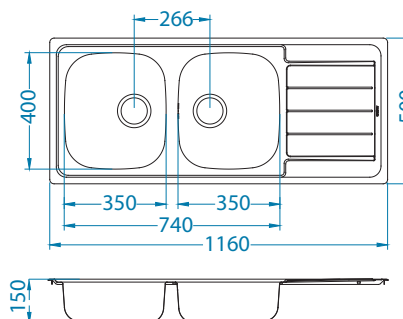

Rozmiar: 1160 x 500 mm
Rozmiar komory: 350 x 400 x 150 mm
350 x 400 x 150 mm

Akcesoria:

Deska do krojenia drewniana
1158404
259,00 zł

Deska do krojenia drewniana
1158403
259,00 zł

Mata AllRound
1131412
99,00 zł