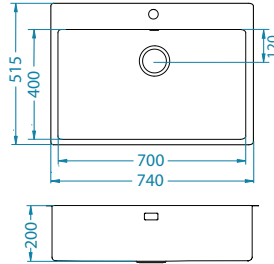

Akcesoria:

Podłączenie odpływu 1-komora
(bez odpływu)
1068989
45,00 zł

Mata AllRound
satyna/czarny
1131412
99,00 zł

Wkładka ociekowa
stal nierdzewna
1119835
369,00 zł

Deska do krojenia drewniana
1158401
259,00 zł
1158400
219,00 zł