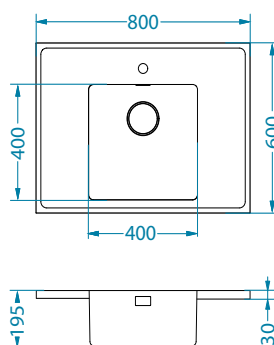

SAT - Satyna