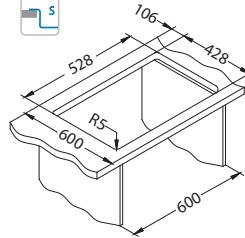

Montaż*:

* F - montaż wymaga specjalnego wycięcia w blacie zgodnie z załączoną instrukcją.

wykończenie	kod	typ	odpływ	PLN/szt.*
SAT	U	1100237	pojedynczy 3½"	1 499,00
KMB	F/S	1114489	pojedynczy 3½"	1 559,00