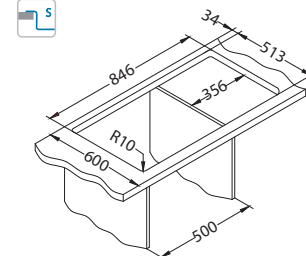

Montaż*:

* F - montaż wymaga specjalnego wycięcia w blacie zgodnie z załączoną instrukcją.