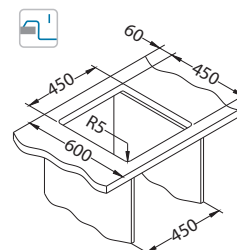

Montaż:

wykończenie	kod	typ	odpływ	PLN/szt.*
NAT	1008825	pojedynczy	1½"	469,00