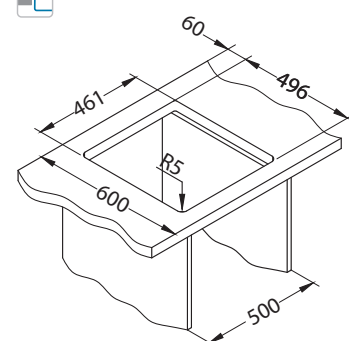

Pure-G 20

MIX IT UP!

Rozmiar: 480 x 515 mm
Rozmiar komory: 390 x 400 x 198 mm

wykończenie	kod	typ	odpływ	PLN/szt.*
A10-arktyczna biel	1149264	pojedynczy	3^{1/2"}	1499,00
A20-kość słoniowa	1149266	pojedynczy	3^{1/2"}	1499,00
A50-piasek pustyni	1149267	pojedynczy	3^{1/2"}	1499,00
A80-szary kamień	1149265	pojedynczy	3^{1/2"}	1499,00
A91-ciemny carbon	1149268	pojedynczy	3^{1/2"}	1499,00
A90-deep black	1149269	pojedynczy	3^{1/2"}	1499,00
A90-black edition	1149270	pojedynczy	3^{1/2"}	1499,00

Akcesoria:

Deska do krojenia tworzywo
1152908
149,00 zł

Deska do krojenia drewniana
1158401
259,00 zł

Deska do krojenia drewniana
1158400
219,00 zł

Wkładka ociekowa
stal nierdzewna
1119835
369,00 zł

Mata AllRound
1131412
99,00 zł

Mata AllRound Czarny Mat
1148145
149,00 zł

Montaż:

Pure-G 30

MIX IT UP!

Rozmiar: 590 x 515 mm
Rozmiar komory: 500 x 400 x 198 mm

wykończenie	kod	typ	odpływ	PLN/szt.*
A10-arktyczna biel	1149271	pojedynczy	3^{1/2"}	1559,00
A20-kość słoniowa	1149273	pojedynczy	3^{1/2"}	1559,00
A50-piasek pustyni	1149274	pojedynczy	3^{1/2"}	1559,00
A80-szary kamień	1149272	pojedynczy	3^{1/2"}	1559,00
A91-ciemny carbon	1149275	pojedynczy	3^{1/2"}	1559,00
A90-deep black	1149276	pojedynczy	3^{1/2"}	1559,00
A90-black edition	1149277	pojedynczy	3^{1/2"}	1559,00

Akcesoria:

Deska do krojenia tworzywo
1152908
149,00 zł

Deska do krojenia drewniana
1158401
259,00 zł

Deska do krojenia drewniana
1158400
219,00 zł

Wkładka ociekowa
stal nierdzewna
1119835
369,00 zł

Mata AllRound
1131412
99,00 zł

Mata AllRound Czarny Mat
1148145
149,00 zł

Montaż: