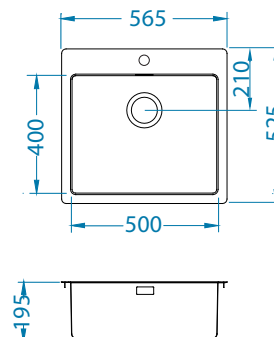

Deska do krojenia drewniana
1158401
259,00 zł
1158400
219,00 zł

Mata AllRound
1131412
99,00 zł

Montaż*:

* F - montaż wymaga specjalnego wycięcia w blacie zgodnie z załączoną instrukcją.

* Sugerowana cena detaliczna brutto