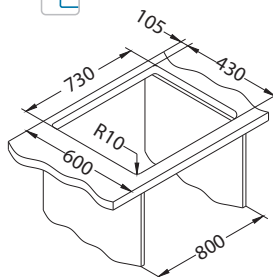

Montaż:

F-Montaż wymaga specyficznego wykonania wycięcia w blacie zgodnie z instrukcjami dołączonymi do zlewu.