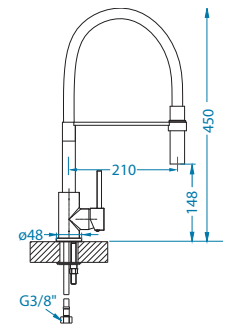

wykończenie	kod	PLN /szt.
chrom	1134826	849,00