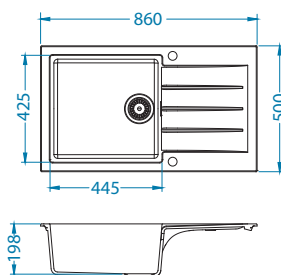

*"BE - Syfon Czarny Mat - POP-UP

Cadit 40

Rozmiar: 860 x 500 mm
Rozmiar komory: 445 x 425 x 198 mm

Akcesoria:

Deska do krojenia tworzywo 1152908 149,00 zł

Mata AllRound 1131412 99,00 zł

Mata AllRound Czarny Mat 1148145 149,00 zł