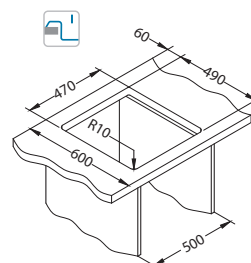

Akcesoria:

Montaż
podwieszany
zaczepy
1135533
69,00 zł

Deska do
krojenia
tworzywo
1152908
149,00 zł

Dozownik
KORK
1129080
269,00 zł

Montaż*:

*U - Montaż przy użyciu zestawu do podwieszania 1135533 (do kupienia osobno).