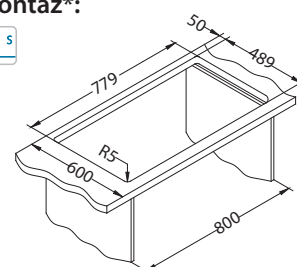

Montaż*:

* F - montaż wymaga specjalnego wycięcia w blacie zgodnie z załączoną instrukcją.