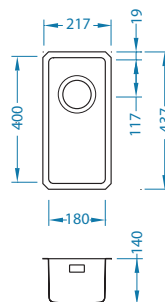

Kombino 10

Rozmiar: 217 x 437 mm
Rozmiar komory: 180 x 400 x 140 mm

Akcesoria:

Odpiływ
1130551
79,00 zł

Odpiływ
Pop-Up
1127251
149,00 zł

Wkładka
ociekowa
nierdzewna
1119835
369,00 zł

AllRound
1131412
99,00 zł

wykończenie	kod	typ	odpiływ	PLN/szt.*
SAT	U	1100233	pojedynczy 3½"	899,00