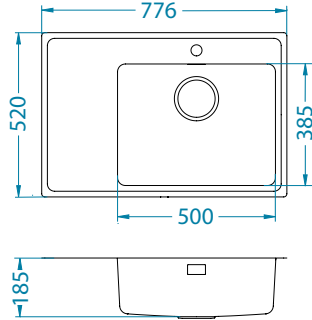

One 50

Lewy

Rozmiar: 776 x 520 mm
Rozmiar komory: 500 x 385 x 190 mm

wykończenie	kod	typ	odpływ	PLN/szt.*
	BRS 1152923	lewy	3 1/2"	2 399,00
	BRS 1152921	prawy	3 1/2"	2 399,00

BRS - stal szczotkowana

Montaż*:

* F - Montaż wymaga odpowiedniego przygotowania wycięcia w blacie zgodnie z instrukcją dołączoną do zlewozmywaka.