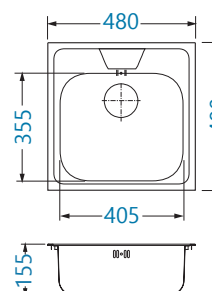

Rozmiar: 480x480 mm
Rozmiar Komory: 405x355x155 mm

Minimalna podbudowa: 45 cm
Rodzaj instalacji: wpuszczany (I)
Materiał: stal nierdzewna
Wersja: pojedynczy

wykończenie	kod	odpływ	otwór Ø 35 mm	PLN/szt.*
SAT	1074634K	3½"	-	309,00