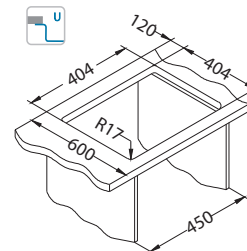

Montaż*:

* F - montaż wymaga specjalnego wycięcia w blacie zgodnie z załączoną instrukcją.

* Sugerowana cena detaliczna brutto

SAT - satyna, NAT - półpolysk, KMB - satynowa komora, wykończenie stal szorstkowana, BRS - stal szorstkowana, LEN - len