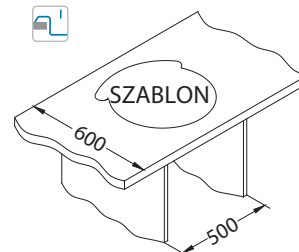

Roll Rock

Rock & Roll to granitowy model zlewozmywaka z okrągłymi liniami Roll i prostymi liniami Rock. Dostępna jest szeroka gama modeli o różnych długościach i rozmiarach komór. Modele Roll dostępne są w czterech odcieniach, a modele Rock w dodatkowym betonowym odcieniu.

- Wysokiej jakości materiał kompozytowy Granital
- Dostępny w czterech kolorach ziemi
- Syfon oszczędzający miejsce – zapewnia więcej wolnej przestrzeni w szafce
- Duży okrągły odpływ- Ø 90 mm
- Wysoka zawartość drobin granitu – zapewnia trwałość zlewozmywaka
- Wysoka odporność na wstrząsy, zarysowania i temperaturę
- Wytrzymałość materiału - zapewnia stabilność baterii

Roll 10

1105296

Rozmiar: Ø 510 x 530 mm

Rozmiar komory: Ø 430 x 200 mm

wykończenie	kod	typ	odpływ	otwór Ø 35 mm	PLN/szt.*
G11-Biały	1211011	pojedynczy	3½"	2x	759,00
G22-Piasek	1211022	pojedynczy	3½"	2x	759,00
G55-Beż	1211055	pojedynczy	3½"	2x	759,00
G91-Czarny	1211091	pojedynczy	3½"	2x	759,00

Montaż: