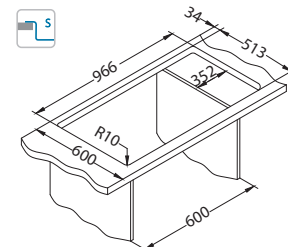

Wkładka ociekowa
stal nierdzewna
1119835
369,00 zł

Deska do krojenia drewniana
1158401
259,00 zł
1158400
219,00 zł

Mata AllRound
1131412
99,00 zł

Montaż*:

* F - montaż wymaga specjalnego wycięcia w blacie zgodnie z załączoną instrukcją.