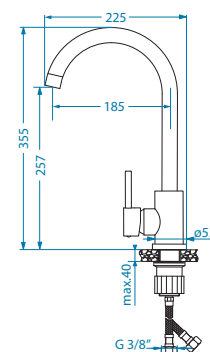

wykończenie	kod	PLN /szt.
Satyna	1150786	199,00
Biały	1150784	199,00
Beż	1150781	199,00
Beton	1150785	199,00
Czarny	1150782	199,00
Czarny Mat	1150787	199,00