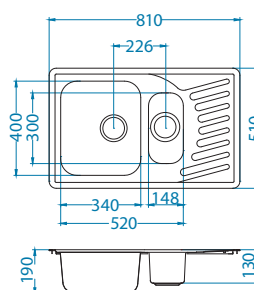

Akcesoria:

Koszyk ociekowy chrom
 1109414
 119,00 zł

Deska do krojenia drewniana
 1158404
 259,00 zł

Deska do krojenia drewniana
 1158403
 259,00 zł

Mata AllRound
 1131412
 99,00 zł

Montaż:

* Sugerowana cena detaliczna brutto