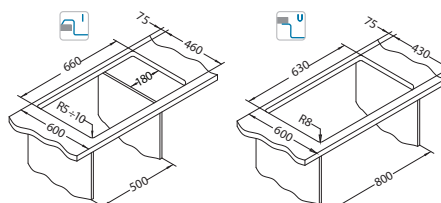

Montaż*:

*U - Montaż przy użyciu zestawu do podwieszania 1135533 (do kupienia osobno).

wykończenie	kod	typ	odpływ	otwór Ø 35 mm	PLN/szt.*
G11-Biały	1144965	odwracalny	3½"	2x	1 139,00
G55-Beż	1144966	odwracalny	3½"	2x	1 139,00
G81-Beton	1144967	odwracalny	3½"	2x	1 139,00
G91-Czarny	1144968	odwracalny	3½"	2x	1 139,00
G05-Twilight	1304005	odwracalny	3½"	2x	1 139,00
G90-Deep Black	1304090	odwracalny	3½"	2x	1 269,00
G04-Steel	1304004	odwracalny	3½"	2x	1 139,00