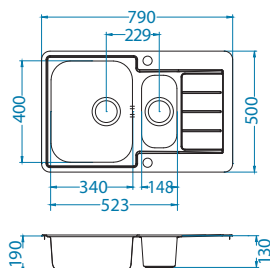

Montaż:

Line Maxim 100

1127257

Rozmiar: 1160 x 500 mm
 Rozmiar komory: 340 x 400 x 195 mm
 340 x 400 x 195 mm

Akcesoria:

Deska do krojenia drewniana
 1158404
 259,00 zł

Deska do krojenia drewniana
 1158403
 259,00 zł