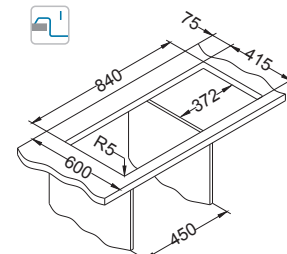

Montaż:

* Sugerowana cena detaliczna brutto

SAT - satyna, NAT - półpolysk, KMB - satynowa komora, wykończenie stal szorstkowana, BRS - stal szorstkowana, LEN - len