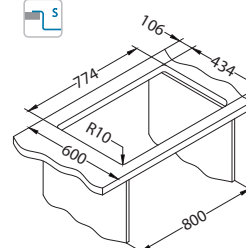

Montaż*:

* F - montaż wymaga specjalnego wycięcia w blacie zgodnie z załączoną instrukcją.
* U - montaż za pomocą zestawu podtynkowego 1119093 (akcesorium dodatkowe).

* Sugerowana cena detaliczna brutto

SAT - satyna, NAT - półpolysk, KMB - satynowa komora, wykończenie stal szorstkowana, BRS - stal szorstkowana, LEN - len