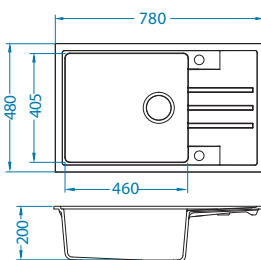

Intermezzo 130

1117292

Rozmiar: 780 x 480 mm
Rozmiar komory: 460 x 405 x 200 mm

Akcesoria:

Montaż
podwieszany
zaczepy
1135533
69,00 zł

Deska do
krojenia
tworzywo
1152908
149,00 zł

Wkładka
ociekowa
nierdzewna
1119835
369,00 zł