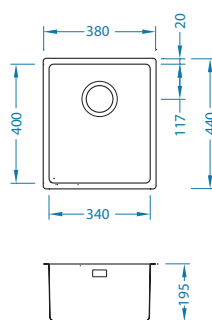

Akcesoria:

Odpiływ
1130551
79,00 zł

Odpiływ
Pop-Up
1127251
149,00 zł

Wkładka
ociekowa
nierdzewna
1119835
369,00 zł

Deska do
krojenia
drewniana
1158401
259,00 zł
1158400
219,00 zł

AllRound
1131412
99,00 zł

wykończenie	kod	typ	odpiływ	PLN/szt.*
SAT	U	1100234	pojedynczy 3½"	1 159,00
KMB	F/S	1118878	pojedynczy 3½"	1 259,00