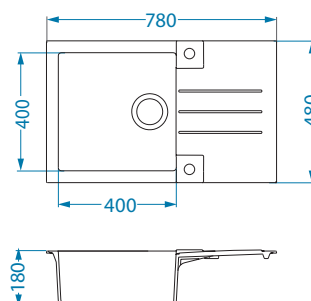

Akcesoria:

Deska do krojenia tworzywo
1152908
149,00 zł

Deska do krojenia drewniana
1158401
259,00 zł

Deska do krojenia drewniana
1158400
219,00 zł

Koszyk ociekowy prostokątny chrom
1210001
79,00 zł

Montaż: