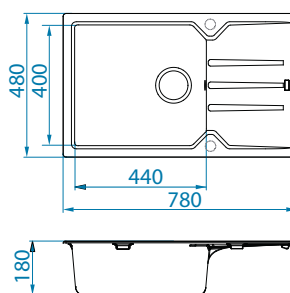

Akcesoria:

Deska do krojenia tworzywo 1152908 149,00 zł

Deska do krojenia drewniana 1158401 259,00 zł

Deska do krojenia drewniana 1158400 219,00 zł

wykończenie	kod	typ	odpływ	otwór Ø 35 mm	PLN/szt.*
G11-Biały	1144011	odwracalny	3½"	2x	909,00
G55-Beż	1144055	odwracalny	3½"	2x	909,00
G91-Czarny	1144091	odwracalny	3½"	2x	909,00