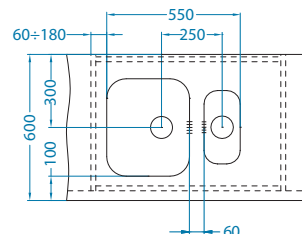

Variant 40+Variant 110

Syfon : 1130559 - 149,00 zł
Syfon Pop-up: 1127258 - 199,00 zł