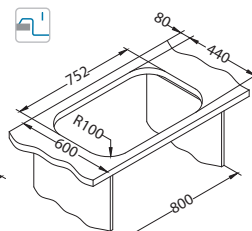

Montaż:

Classic Pro 110

Rozmiar: 1400 x 600 mm
Rozmiar komory: 340 x 400 x 190 mm
340 x 400 x 190 mm

Akcesoria:

Koszyk ociekowy chrom
1109414
119,00 zł

Deska do krojenia drewniana
1158404
259,00 zł

Deska do krojenia drewniana
1158403
259,00 zł