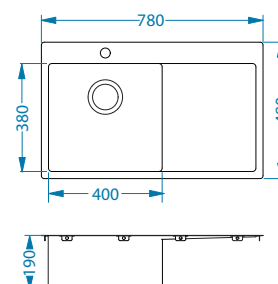

Wymiary: 780x480 mm
Rozmiar Komory: 400x380x190 mm

Minimalna podbudowa: 45 cm
Rodzaj instalacji: wpuszczany (S)
Materiał: stal nierdzewna
Wersja: lewy

wykończenie	kod	odpływ	otwór Ø 35 mm	PLN/szt.*
SAT	1124384	3½"	1x	1 439,00