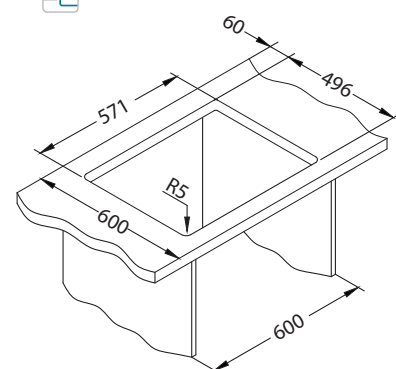

Pure-G 20

MIX IT UP!

Rozmiar: 480 x 515 mm
Rozmiar komory: 390 x 400 x 198 mm

wykończenie	kod	typ	odpływ	PLN/szt.*
A10-arktyczna biel	1149264	pojedynczy	3^{1/2"}	1499,00
A20-kość słoniowa	1149266	pojedynczy	3^{1/2"}	1499,00
A50-piasek pustyni	1149267	pojedynczy	3^{1/2"}	1499,00
A80-szary kamień	1149265	pojedynczy	3^{1/2"}	1499,00
A91-ciemny carbon	1149268	pojedynczy	3^{1/2"}	1499,00
A90-deep black	1149269	pojedynczy	3^{1/2"}	1499,00
A90-black edition	1149270	pojedynczy	3^{1/2"}	1499,00

Akcesoria:

Deska do krojenia tworzywo
1152908
149,00 zł

Deska do krojenia drewniana
1158401
259,00 zł

Deska do krojenia drewniana
1158400
219,00 zł

Wkładka ociekowa
stal nierdzewna
1119835
369,00 zł

Mata AllRound
1131412
99,00 zł

Mata AllRound Czarny Mat
1148145
149,00 zł

Montaż:

Pure-G 30

MIX IT UP!

Rozmiar: 590 x 515 mm
Rozmiar komory: 500 x 400 x 198 mm

wykończenie	kod	typ	odpływ	PLN/szt.*
A10-arktyczna biel	1149271	pojedynczy	3^{1/2"}	1559,00
A20-kość słoniowa	1149273	pojedynczy	3^{1/2"}	1559,00
A50-piasek pustyni	1149274	pojedynczy	3^{1/2"}	1559,00
A80-szary kamień	1149272	pojedynczy	3^{1/2"}	1559,00
A91-ciemny carbon	1149275	pojedynczy	3^{1/2"}	1559,00
A90-deep black	1149276	pojedynczy	3^{1/2"}	1559,00
A90-black edition	1149277	pojedynczy	3^{1/2"}	1559,00

Akcesoria:

Deska do krojenia tworzywo
1152908
149,00 zł

Deska do krojenia drewniana
1158401
259,00 zł

Deska do krojenia drewniana
1158400
219,00 zł

Wkładka ociekowa
stal nierdzewna
1119835
369,00 zł

Mata AllRound
1131412
99,00 zł

Mata AllRound Czarny Mat
1148145
149,00 zł

Montaż: