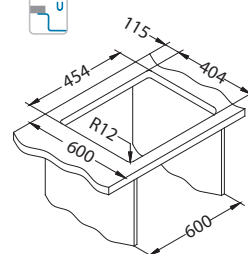

Montaż*:

* F - montaż wymaga specjalnego wycięcia w blacie zgodnie z załączoną instrukcją.
* U - montaż za pomocą zestawu podtynkowego 1119093 (akcesorium dodatkowe).