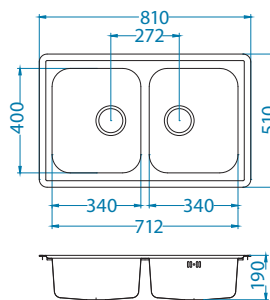

Deska do krojenia drewniana
 1158403
 259,00 zł

Mata AllRound
 1131412
 99,00 zł

Montaż:

Elegant 110

1130555

wykończenie	kod	typ	odpływ	PLN/szt.*
SAT	1009247	odwracalny	3½"	1119,00

Rozmiar: 810 x 510 mm
 Rozmiar komory: 340 x 400 x 190 mm
 148 x 300 x 130 mm