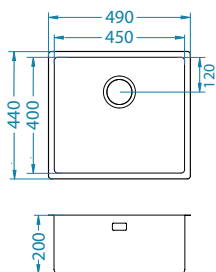

wykończenie	kod	odpływ	PLN/szt.*
BRS	1149925	3^{1/2}"	2299,00

BRS - stal szczotkowana