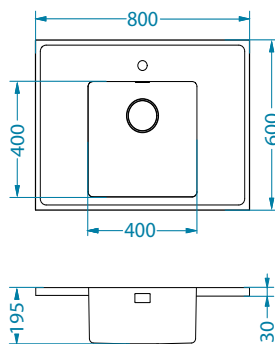

SAT - Satyna

Montaż:

Luxal 30 Plaska Krawędź

Rozmiar: 1000 x 600 mm
 Rozmiar komory: 500 x 400 x 195 mm

Aksesoria:

Wkładka ociekowa
 stal nierdzewna
 1119835
 369,00 zł

Deska do krojenia drewniana
 1158401
 259,00 zł
 1158400
 219,00 zł