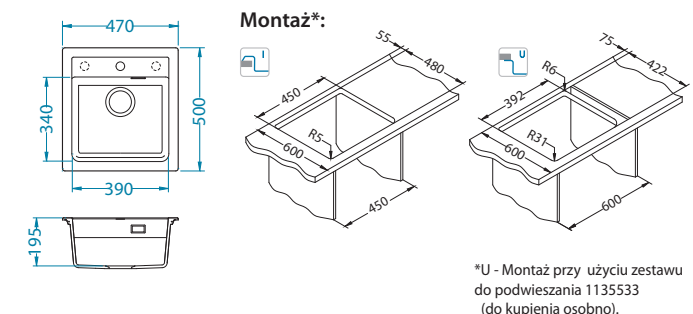

Akcesoria:

Wkładka ze stali nierdzewnej GN-1/2-P-65mm 1008902 119,00 zł	Deska do krojenia drewniana 1158404 259,00 zł 1158403 259,00 zł	Montaż podwieszany zaczepty 1135533 69,00 zł	AllRound - mini Satyna/Czarny 1136662 89,00 zł	AllRound - mini Czarny Mat 1148146 129,00 zł

wykończenie	kod	typ	odpływ	otwór Ø 35 mm	PLN/szt.*
G11-Biały	1131986	pojedynczy	3½"	1x	1 059,00
G22-Piasek	1131987	pojedynczy	3½"	1x	1 059,00
G55-Beż	1131988	pojedynczy	3½"	1x	1 059,00
G81-Beton	1131989	pojedynczy	3½"	1x	1 059,00
G91-Czarny	1131990	pojedynczy	3½"	1x	1 059,00
Czarny "BE"	1148161	pojedynczy	3½"	1x	1 059,00