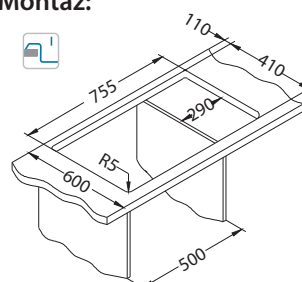

Niagara 10

Rozmiar: Ø 510 mm
Rozmiar komory: Ø 400 x 175 mm

wykończenie	kod	typ	odpływ	otwór Ø 35 mm	PLN/szt.*
G11-Biały	1121111	pojedynczy	3½"	2x	719,00
G55-Beż	1121155	pojedynczy	3½"	2x	719,00
G91-Czarny	1121191	pojedynczy	3½"	2x	719,00

Montaż:

Niagara 20

Rozmiar: 465 x 465 mm
Rozmiar komory: 380 x 320 x 180 mm

wykończenie	kod	typ	odpływ	otwór Ø 35 mm	PLN/szt.*
G11-Biały	1122011	pojedynczy	3½"	1x	729,00
G55-Beż	1122055	pojedynczy	3½"	1x	729,00
G91-Czarny	1122091	pojedynczy	3½"	1x	729,00

Montaż:

Niagara 30

Rozmiar: 775 x 430 mm
Rozmiar komory: 350 x 350 x 160 mm

wykończenie	kod	typ	odpływ	otwór Ø 35 mm	PLN/szt.*
G11-Biały	1123011	odwracalny	3½"	2x	839,00
G55-Beż	1123055	odwracalny	3½"	2x	839,00
G91-Czarny	1123091	odwracalny	3½"	2x	839,00

Montaż: