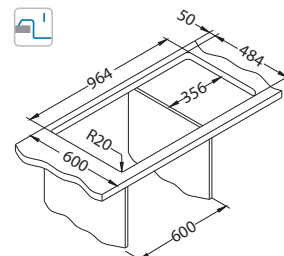

Montaż:

Praktik 120

Rozmiar: 790 x 500 mm
Rozmiar komory: 480 x 400 x 210 mm

Akcesoria:

Deska do krojenia drewniana
1158401
259,00 zł
1158400
219,00 zł

Mata AllRound
1131412
99,00 zł

wykończenie	kod	typ	odpływ	Ø 35 mm otwór	PLN/szt.*
SAT	1122463	odwracalny	3 1/2"	2x	1 399,00