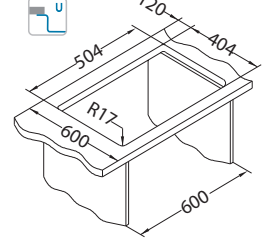

Montaż*:

* F - montaż wymaga specjalnego wycięcia w blacie zgodnie z załączoną instrukcją.

wykończenie	kod	typ	odpływ	PLN/szt.*
SAT	U	1100237	pojedynczy 3½"	1 499,00
KMB	F/S	1114489	pojedynczy 3½"	1 559,00