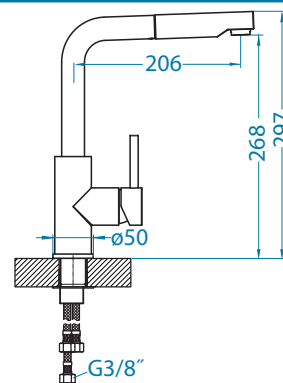

wykończenie		kod	PLN /szt.
	Chrom	1129047	759,00
	BRS	1132901	759,00
	Biały	1129046	779,00
	Beż	1129045	779,00
	Beton	1129044	779,00
	Czarny	1129048	779,00
	Steel	1141972	799,00
	Twilight	1141974	799,00