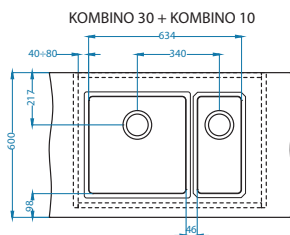

AllRound
1131412
99,00 zł

Montaż:

Kombino możliwa konfiguracja komór [FS]

Szerokość szafki 800 mm

Szerokość szafki 1000 mm

Kombino możliwa konfiguracja komór [U]

Szerokość szafki 800 mm

Odpływ (2K)
1130559