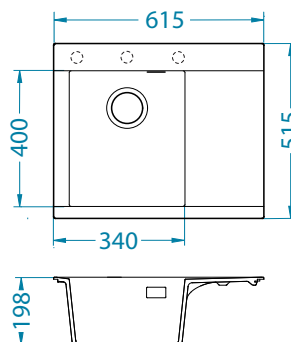

Pure-G 40

MIX IT UP!

Rozmiar: 790 x 515 mm
Rozmiar komory: 700 x 400 x 198 mm

wykończenie	kod	typ	odpływ	PLN/szt.*
A10-arktyczna biel	1149278	pojedynczy	3 1/2"	1659,00
A20-kość słoniowa	1149280	pojedynczy	3 1/2"	1659,00
A50-piasek pustyni	1149281	pojedynczy	3 1/2"	1659,00
A80-szary kamień	1149279	pojedynczy	3 1/2"	1659,00
A91-ciemny carbon	1149282	pojedynczy	3 1/2"	1659,00
A90-deep black	1149283	pojedynczy	3 1/2"	1659,00
A90-black edition	1149284	pojedynczy	3 1/2"	1659,00

Akcesoria:

Deska do krojenia tworzywo 1152908 149,00 zł	Deska do krojenia drewniana 1158401 259,00 zł	Deska do krojenia drewniana 1158400 219,00 zł	Wkładka ociekowa stal nierdzewna 1119835 369,00 zł
Mata AllRound 1131412 99,00 zł	Mata AllRound Czarny Mat 1148145 149,00 zł		

Montaż:

Pure-G 50

MIX IT UP!

Rozmiar: 615 x 515 mm
Rozmiar komory: 340 x 400 x 198 mm

wykończenie	kod	typ	odpływ	PLN/szt.*
A10-arktyczna biel	1149285	lewy	3 1/2"	1699,00
A10-arktyczna biel	1149484	prawy	3 1/2"	1699,00
A20-kość słoniowa	1149287	lewy	3 1/2"	1699,00
A20-kość słoniowa	1149486	prawy	3 1/2"	1699,00
A50-piasek pustyni	1149288	lewy	3 1/2"	1699,00
A50-piasek pustyni	1149487	prawy	3 1/2"	1699,00
A80-szary kamień	1149286	lewy	3 1/2"	1699,00
A80-szary kamień	1149485	prawy	3 1/2"	1699,00
A91-ciemny carbon	1149289	lewy	3 1/2"	1699,00
A91-ciemny carbon	1149488	prawy	3 1/2"	1699,00
A90-deep black	1149290	lewy	3 1/2"	1699,00
A90-deep black	1149489	prawy	3 1/2"	1699,00
A90-black edition	1149291	lewy	3 1/2"	1699,00
A90-black edition	1149490	prawy	3 1/2"	1699,00

Akcesoria: