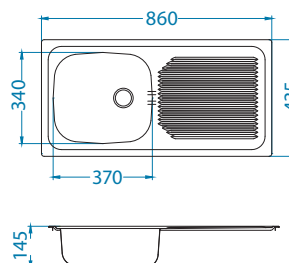

Basic 60

1011717 - 1 1/2"

wykończenie	kod	typ	odpływ	PLN/szt.*
NAT	1008843	odwracalny	1 1/2"	399,00
LEN	1009181	odwracalny	1 1/2"	459,00

Rozmiar: 860 x 435 mm
Rozmiar komory: 340 x 370 x 145 mm

Akcesoria:

Koszyk
ociekowy
chrom
1109414
119,00 zł

Deska do
krojenia drewniana
1158404
259,00 zł

Deska do
krojenia drewniana
1158403
259,00 zł

Montaż:

Basic 70

1071240

wykończenie	kod	typ	odpływ	PLN/szt.*
NAT	1008846	odwracalny	1 1/2"	519,00

Rozmiar: 860 x 435 mm
Rozmiar komory: 340 x 370 x 145 mm
340 x 370 x 145 mm

Akcesoria:

Koszyk
ociekowy
chrom
1109414
119,00 zł

Deska do
krojenia drewniana
1158404
259,00 zł

Deska do
krojenia drewniana
1158403
259,00 zł

Montaż:

Basic 80

1071237

wykończenie	kod	typ	odpływ	PLN/szt.*
NAT	1008844	odwracalny	1 1/2"	399,00
LEN	1008993	odwracalny	1 1/2"	429,00

Rozmiar: 860 x 435 mm
Rozmiar komory: 340 x 370 x 145 mm

Akcesoria:

Koszyk
ociekowy
chrom
1109414
119,00 zł

Deska do
krojenia drewniana
1158404
259,00 zł

Deska do
krojenia drewniana
1158403
259,00 zł

Montaż:

* Sugerowana cena detaliczna brutto

SAT - satyna, NAT - półpolysk, KMB - satynowa komora, wykończenie stal szorstkowana, BRS - stal szorstkowana, LEN - len