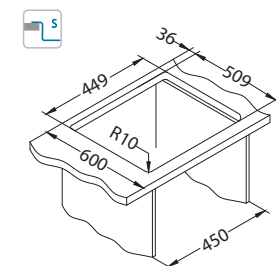

Wkładka ociekowa
stal nierdzewna
1119835
369,00 zł

Deska do krojenia drewniana
1158401
259,00 zł
1158400
219,00 zł

wykończenie	kod	typ	odpływ	Ø 35 mm	PLN/szt.*
KMB	1149510	pojedynczy	3½"	1x	1 899,00

Montaż*: