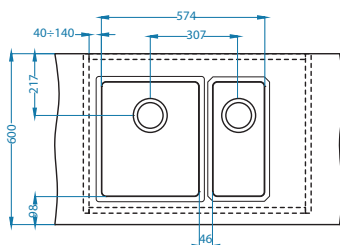

Monarch Kombino możliwa konfiguracja komór

Szerokość szafki 800 mm

KOMBINO 20 + KOMBINO 10