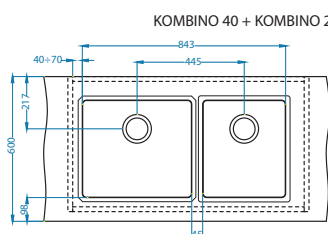

Szerokość szafki 1000 mm

* Sugerowana cena detaliczna brutto

SAT - satyna, NAT - półpolysk, KMB - satynowa komora, wykończenie stal szorstkowana, BRS - stal szorstkowana, LEN - len