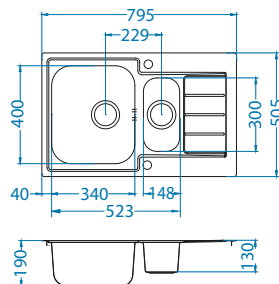

Deska do krojenia drewniana
 1158403
 259,00 zł

Mata AllRound
 1131412
 99,00 zł

Montaż*:

* F - montaż wymaga specjalnego wycięcia w blacie zgodnie z załączoną instrukcją.

Line Maxim 90

1127257

Rozmiar: 795 x 505 mm
 Rozmiar komory: 340 x 400 x 190 mm
 340 x 400 x 190 mm