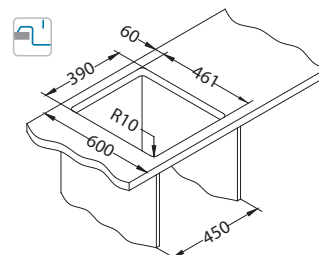

Rozmiar: 860 x 500 mm
 Rozmiar komory: 340 x 400 x 180 mm

Akcesoria:

Deska do krojenia drewniana
 1158404
 169,00 zł

Deska do krojenia drewniana
 1158403
 169,00 zł

AllRound
 1131412
 99,00 zł

Montaż:

Stal nierdzewna