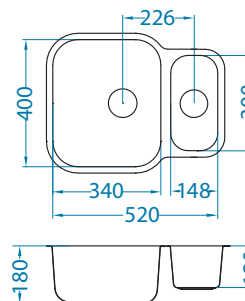

Duo 30

1127257

wykończenie	kod	typ	odpływ	PLN/szt.*
SAT	1036849	podwójny	3 1/2"	1699,00

Rozmiar: 752 x 440 mm
Rozmiar komory: 340 x 400 x 180 mm
340 x 400 x 180 mm

Akcesoria:

Koszyk ociekowy chrom
1109414
119,00 zł

Deska do krojenia drewniana
1158404
259,00 zł

Deska do krojenia drewniana
1158403
259,00 zł

Montaż:

Duo 70

1127257

wykończenie	kod	typ	odpływ	PLN/szt.*
SAT	1039363	odwracalny	3 1/2"	1659,00

Rozmiar: 560 x 440 mm
Rozmiar komory: 340 x 400 x 180 mm
148 x 300 x 120 mm

Akcesoria:

Koszyk ociekowy chrom
1109414
119,00 zł

Deska do krojenia drewniana
1158404
259,00 zł

Deska do krojenia drewniana
1158403
259,00 zł

Montaż:

* Sugerowana cena detaliczna brutto

SAT - satyna, NAT - półpolysk, KMB - satynowa komora, wykończenie stal szczotkowana, BRS - stal szczotkowana, LEN - len