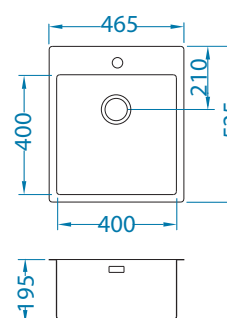

Pure 10

1148858

Rozmiar: 405 x 525 mm
Rozmiar komory: 340 x 400 x 195 mm

Akcesoria:

Wkładka ociekowa
stal nierdzewna
1119835
369,00 zł

Deska do krojenia drewniana
1158401
259,00 zł
1158400
219,00 zł

wykończenie	kod	typ	odpływ	Ø 35 mm	PLN/szt.*
KMB	1149507	pojedynczy	3½"	1x	1 799,00

Montaż*:

* F - montaż wymaga specjalnego wycięcia w blacie zgodnie z załączoną instrukcją.

Pure 20

1148858

Rozmiar: 465 x 525 mm
Rozmiar komory: 400 x 400 x 195 mm

Akcesoria:

TriTop 400
Stalowa tacka
1084325
389,00 zł

Wkładka ociekowa
stal nierdzewna
1119835
369,00 zł

Deska do krojenia drewniana
1158401
259,00 zł
1158400
219,00 zł

wykończenie	kod	typ	odpływ	Ø 35 mm	PLN/szt.*
KMB	1149510	pojedynczy	3½"	1x	1 899,00

Montaż*:

* F - montaż wymaga specjalnego wycięcia w blacie zgodnie z załączoną instrukcją.

Pure 30

1148858

Rozmiar: 515 x 525 mm
Rozmiar komory: 450 x 400 x 195 mm

Akcesoria:

TriTop 400
Stalowa tacka
1084325
389,00 zł

Wkładka ociekowa
stal nierdzewna
1119835
369,00 zł

Deska do krojenia drewniana
1158401
259,00 zł
1158400
219,00 zł

Mata AllRound
1131412
99,00 zł

wykończenie	kod	typ	odpływ	Ø 35 mm	PLN/szt.*
KMB	1149513	pojedynczy	3½"	1x	1 999,00

Montaż*:

* F - montaż wymaga specjalnego wycięcia w blacie zgodnie z załączoną instrukcją.

* Sugerowana cena detaliczna brutto

SAT - satyna, NAT - półpolysk, KMB - satynowa komora, wykończenie stal szorstkowana, BRS - stal szorstkowana, LEN - len