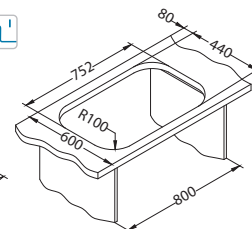

Classic Pro 90

Rozmiar: 1200 x 600 mm
Rozmiar komory: 340 x 400 x 190 mm

Akcesoria:

Koszyk ociekowy chrom
1109414
119,00 zł

Deska do krojenia drewniana
1158404
259,00 zł

Deska do krojenia drewniana
1158403
259,00 zł

Mata AllRound
1131412
99,00 zł

1130551

wykończenie	kod	typ	odpływ	PLN/szt.*
SAT	1130473	odwracalny	3½"	1159,00

Montaż:

Classic Pro 100

Rozmiar: 1200 x 600 mm
Rozmiar komory: 340 x 400 x 190 mm
340 x 400 x 190 mm

Akcesoria:

Koszyk ociekowy chrom
1109414
119,00 zł

Deska do krojenia drewniana
1158404
259,00 zł

Deska do krojenia drewniana
1158403
259,00 zł

Mata AllRound
1131412
99,00 zł

1130555

wykończenie	kod	typ	odpływ	Ø 35 mm otwór	PLN/szt.*
SAT	1130474	odwracalny	3½"	2x	1459,00

Montaż:

Classic Pro 110

Rozmiar: 1400 x 600 mm
Rozmiar komory: 340 x 400 x 190 mm
340 x 400 x 190 mm

Akcesoria:

Koszyk ociekowy chrom
1109414
119,00 zł

Deska do krojenia drewniana
1158404
259,00 zł

Deska do krojenia drewniana
1158403
259,00 zł

Mata AllRound
1131412
99,00 zł

1130555

wykończenie	kod	typ	odpływ	PLN/szt.*
SAT	1132129	odwracalny	3½"	1659,00

Montaż: