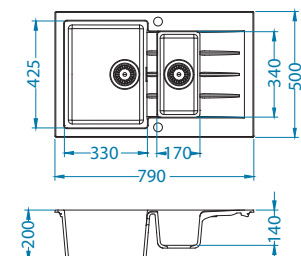

Rozmiar: 790 x 500 mm
Rozmiar komory: 330 x 425 x 200 mm
170 x 340 x 140 mm

Akcesoria:

Deska do krojenia tworzywo 1152908 149,00 zł

Mata AllRound 1131412 99,00 zł

Mata AllRound Czarny Mat 1148145 149,00 zł