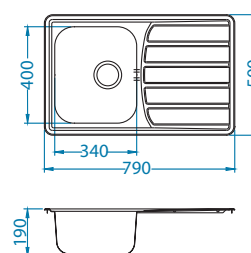

Zoom Maxim 10

1130551

Rozmiar: 615 x 500 mm
Rozmiar komory: 340 x 400 x 190 mm

Akcesoria:

Koszyk
ociekowy
chrom
1109414
119,00 zł

Deska do
krojenia drewniana
1158404
259,00 zł

Deska do
krojenia drewniana
1158403
259,00 zł

Mata AllRound
1131412
99,00 zł

wykończenie	kod	typ	odpływ	PLN/szt.*
SAT	1100215	odwracalny	3½"	769,00

Montaż:

Zoom Maxim 20

1130551

Rozmiar: 790 x 500 mm
Rozmiar komory: 340 x 400 x 190 mm

Akcesoria:

Koszyk
ociekowy
chrom
1109414
119,00 zł

Deska do
krojenia drewniana
1158404
259,00 zł

Deska do
krojenia drewniana
1158403
259,00 zł

Mata AllRound
1131412
99,00 zł

wykończenie	kod	typ	odpływ	PLN/szt.*
SAT	1108173	odwracalny	3½"	809,00

Montaż:

Zoom Maxim 30

1130551

Rozmiar: 860 x 500 mm
Rozmiar komory: 340 x 400 x 195 mm

Akcesoria:

Koszyk
ociekowy
chrom
1109414
119,00 zł

Deska do
krojenia drewniana
1158404
259,00 zł

Deska do
krojenia drewniana
1158403
259,00 zł

Mata AllRound
1131412
99,00 zł

wykończenie	kod	typ	odpływ	PLN/szt.*
SAT	1108176	odwracalny	3½"	909,00

Montaż:

* Sugerowana cena detaliczna brutto

SAT - satyna, NAT - półpolysk, KMB - satynowa komora, wykończenie stal szorstkowana, BRS - stal szorstkowana, LEN - len