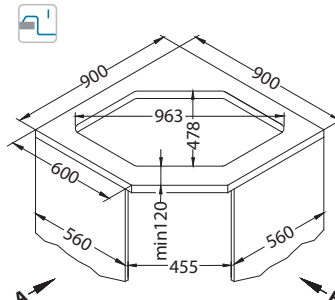

Montaż:

* Sugerowana cena detaliczna brutto

SAT - satyna, NAT - półpolysk, KMB - satynowa komora, wykończenie stal szorstkowana, BRS - stal szorstkowana, LEN - len