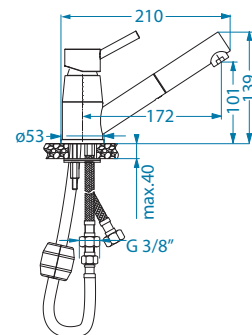

NANO-P

NOWOŚĆ

wykończenie	kod	PLN /szt.
chrom	1150888	799,00