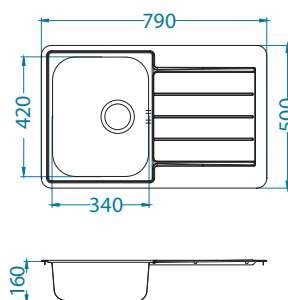

Montaż:

Line 80

1130550

Rozmiar: 790 x 500 mm
Rozmiar komory: 340 x 420 x 160 mm

Akcesoria:

Deska do krojenia drewniana
1158404
259,00 zł

Deska do krojenia drewniana
1158403
259,00 zł

Mata AllRound
1131412
99,00 zł