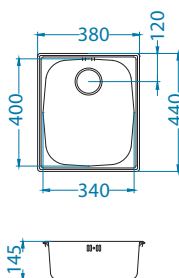

Basic

Historia marki Alveus rozpoczęła się od podstawowych zlewozmywaków Basic, którym już nadano tytuł evergreenów. Dostępnych jest 9 modeli Basic, w które możesz wyposażyć swoje pierwsze mieszkanie, domek letniskowy... Model Basic pasują do szerokości szafki od 450 do 900 mm.

Niektóre modele dostępne są w wykończeniu Satyna oraz Len.

Basic 10

1011717 - 1 ½"
1130550 - 3 ½"

Rozmiar: 380 x 440 mm
Rozmiar komory: 340x 400 x 145 mm

Aksesoria:

Koszyk ociekowy chrom
1109414
119,00 zł

Deska do krojenia drewniana
1158404
259,00 zł

Deska do krojenia drewniana
1158403
259,00 zł

wykończenie	kod	typ	odpływ	PLN/szt.*
NAT	1008694	pojedynczy	1 ½"	289,00
NAT	1082195	pojedynczy	3 ½"	319,00
LEN	1008992	pojedynczy	1 ½"	359,00
LEN	1082196	pojedynczy	3 ½"	379,00

Montaż::