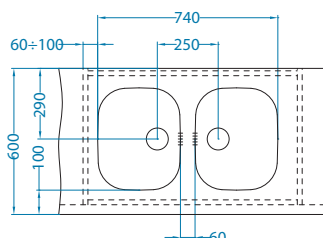

Variant 40+Variant 110

Syfon : 1130559 - 149,00 zł
Syfon Pop-up: 1127258 - 199,00 zł

Szerokość szafki 900 mm

Variant 40-2x

Syfon : 1130559 - 149,00 zł
Syfon Pop-up: 1127258 - 199,00 zł

Variant 20-2x

Syfon : 1130559 - 149,00 zł
Syfon Pop-up: 1127258 - 199,00 zł