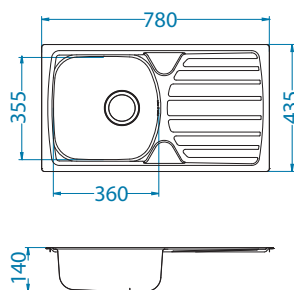

Basic 160

1071240 - 1 1/2"
1130557 - 3 1/2"

Rozmiar: 780 x 435 mm
Rozmiar komory: 340 x 370 x 140 mm
340 x 370 x 140 mm

Akcesoria:

Koszyk
ociekowy
chrom
1109414
119,00 zł

Deska do
krojenia drewniana
1158404
259,00 zł

Deska do
krojenia drewniana
1158403
259,00 zł

Montaż:

Basic 170

1011717 - 1 1/2"
1130550 - 3 1/2"

Rozmiar: 780 x 435 mm
Rozmiar komory: 360 x 355 x 140 mm

wykończenie	kod	typ	odpływ	PLN/szt.*
NAT	1136534	odwracalny	1 1/2"	319,00
NAT	1136539	odwracalny	3 1/2"	349,00
LEN	1136536	odwracalny	1 1/2"	359,00
LEN	1136540	odwracalny	3 1/2"	399,00

Montaż:

* Sugerowana cena detaliczna brutto

SAT - satyna, NAT - półpolysk, KMB - satynowa komora, wykończenie stal szorstkowana, BRS - stal szorstkowana, LEN - len