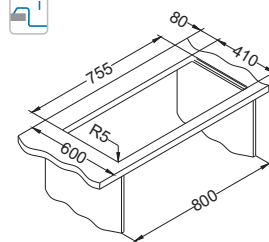

Akcesoria:

Koszyk
ociekowy
chrom
1109414
119,00 zł

Deska do
krojenia drewniana
1158404
259,00 zł

Deska do
krojenia drewniana
1158403
259,00 zł

Montaż:

Basic 170

1011717 - 1 1/2"
1130550 - 3 1/2"

Rozmiar: 780 x 435 mm
Rozmiar komory: 360 x 355 x 140 mm