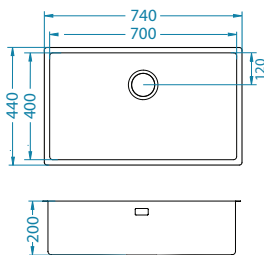

wykończenie	kod	odpływ	PLN/szt.*
BRS	1149927	3^{1/2}"	2799,00

BRS - stal szczotkowana