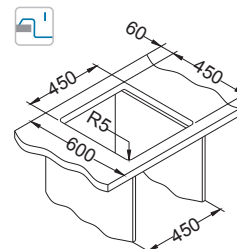

Montaż:

wykończenie	kod	typ	odpływ	PLN/szt.*
SAT	1100905	pojedynczy	3½"	619,00