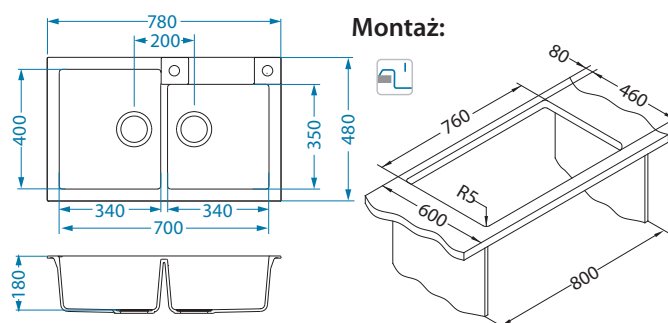

Akcesoria:

Deska do krojenia tworzywo
1152908
149,00 zł

Deska do krojenia drewniana
1158401
259,00 zł

Deska do krojenia drewniana
1158400
219,00 zł

Koszyk ociekowy prostokątny chrom
1210001
79,00 zł

Deska do krojenia drewniana
1158404
259,00 zł
1158403
259,00 zł