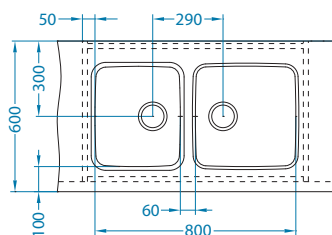

Luno 20+Luno 30