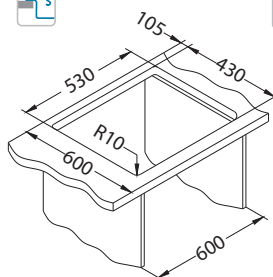

Montaż:

F-Montaż wymaga specyficznego wykonania wycięcia w blacie zgodnie z instrukcjami dołączonymi do zlewu.