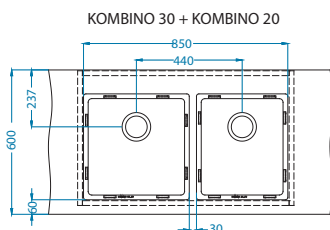

AllRound
1131412
99,00 zł

Montaż:

Kombino możliwa konfiguracja komór [FS]

Szerokość szafki 800 mm

Szerokość szafki 1000 mm

Kombino możliwa konfiguracja komór [U]

Szerokość szafki 800 mm

Odpływ (2K)
1130559