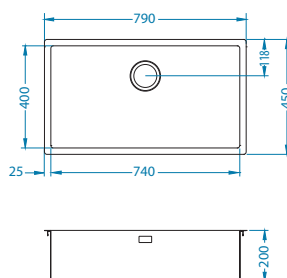

Quadrix 60

Rozmiar: 790 x 450 mm
Rozmiar komory: 740 x 400 x 200 mm

Akcesoria:

Syfon
1130551
79,00 zł

Syfon
Pop-Up
1127251
149,00 zł

Zestaw do
podwieszania
1119093
39,00 zł

Wkładka
ociekowa
nierdzewna
1119835
369,00 zł