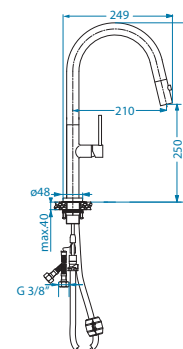

Zeos - P

wykończenie	kod	PLN /szt.
biały	1136506	1399,00
czarny	1136505	1399,00

Mirage-S

NOWOŚĆ

wykończenie	kod	PLN /szt.
satyna	1150892	859,00
czarny mat	1150893	1059,00

Nova-PS

NOWOŚĆ

wykończenie	kod	PLN /szt.
satyna	1150898	1099,00
czarny mat	1150899	1099,00