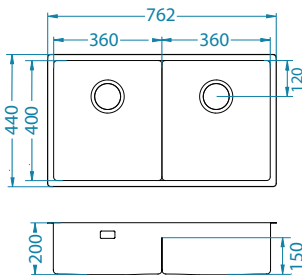

Nox 80

Rozmiar: 762 x 440 x 200 mm
 Rozmiar komory: 360 x 400 x 200 mm
 360 x 400 x 200 mm

Akcesoria:

Podłączenie odpływu 2-komory (bez odpływu) 1033153 59,00 zł	Mata AllRound satyna/czarny 1131412 99,00 zł	Wkładka ociekowa stal nierdzewna 1119835 369,00 zł	Deska do krojenia drewniana 1158401 259,00 zł 1158400 219,00 zł
---	--	--	--