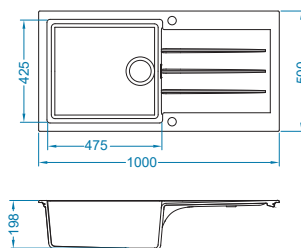

Akcesoria:

Deska do krojenia tworzywo 1152908 149,00 zł

Mata AllRound 1131412 99,00 zł

Mata AllRound Czarny Mat 1148145 149,00 zł