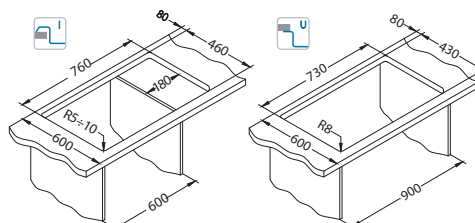

Montaż*:

*U - Montaż przy użyciu zestawu do podwieszania 1135533 (do kupienia osobno).

wykończenie	kod	typ	odpływ	otwór Ø 35 mm	PLN/szt.*
G11-Biały	1307011	odwracalny	3½"	2x	1 339,00
G55-Beż	1307055	odwracalny	3½"	2x	1 339,00
G81-Beton	1307081	odwracalny	3½"	2x	1 339,00
G91-Czarny	1307091	odwracalny	3½"	2x	1 339,00
G90-Deep Black	1307090	odwracalny	3½"	2x	1 479,00