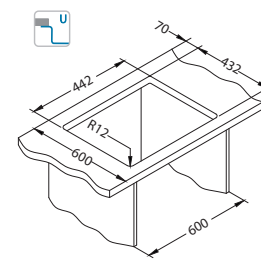

Akcesoria:

Montaż
podwieszany
zaczepy
1135533
69,00 zł

Deska do
krojenia
tworzywo
1152908
149,00 zł

Dozownik
KORK
1129080
269,00 zł

Montaż*:

*U - Montaż przy użyciu zestawu do podwieszania 1135533 (do kupienia osobno).