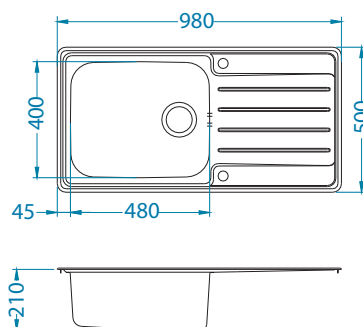

Praktik 100

Rozmiar: 980 x 500 mm
Rozmiar komory: 480 x 400 x 210 mm

Akcesoria:

Deska do krojenia drewniana
1158401
259,00 zł
1158400
219,00 zł

Mata AllRound
1131412
99,00 zł

wykończenie	kod	typ	odpływ	Ø 35 mm otwór	PLN/szt.*
SAT	1085977	odwracalny	3 1/2"	2x	1 599,00
LEN	1097989	odwracalny	3 1/2"	2x	1 599,00

Montaż:

Praktik 120

Rozmiar: 790 x 500 mm
Rozmiar komory: 480 x 400 x 210 mm

Akcesoria:

Deska do krojenia drewniana
1158401
259,00 zł
1158400
219,00 zł

Mata AllRound
1131412
99,00 zł

wykończenie	kod	typ	odpływ	Ø 35 mm otwór	PLN/szt.*
SAT	1122463	odwracalny	3 1/2"	2x	1 399,00

Montaż:

Praktik 130

Rozmiar: 985 x 500 mm
Rozmiar komory: 480 x 400 x 210 mm

Akcesoria:

Deska do krojenia drewniana
1158401
259,00 zł
1158400
219,00 zł

wykończenie	kod	typ	odpływ	Ø 35 mm otwór	PLN/szt.*
SAT	1122594	odwracalny	3 1/2"	2x	1 459,00

Montaż:

* Sugerowana cena detaliczna brutto

SAT - satyna, NAT - półpolysk, KMB - satynowa komora, wykończenie stal szorstkowana, BRS - stal szorstkowana, LEN - len