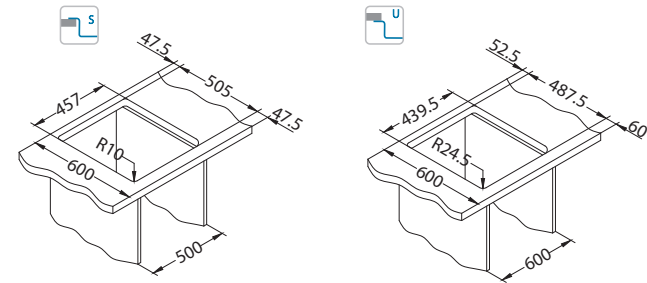

Montaż*:

* F - Montaż wymaga odpowiedniego przygotowania wycięcia w blacie zgodnie z instrukcją dołączoną do zlewozmywaka.

One 30

Rozmiar: 572 x 520 mm
Rozmiar komory: 500 x 385 x 190 mm

wykończenie	kod	odpływ	Ø35 mm	PLN/szt.*
BRS	1152918	3 1/2"	x1	2 199,00

BRS - stal szorstkowana