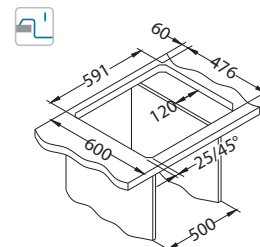

Montaż:

* Sugerowana cena detaliczna brutto

SAT - satyna, NAT - półpolysk, KMB - satynowa komora, wykończenie stal szorstkowana, BRS - stal szorstkowana, LEN - len