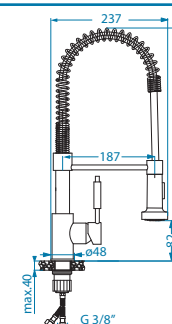

Zeos - P

wykończenie	kod	PLN /szt.
biały	1136506	1399,00
czarny	1136505	1399,00

Mirage-S

NOWOŚĆ

wykończenie	kod	PLN /szt.
satyna	1150892	859,00
czarny mat	1150893	1059,00

Nova-PS

NOWOŚĆ

wykończenie	kod	PLN /szt.
satyna	1150898	1099,00
czarny mat	1150899	1099,00

Swan-PS

NOWOŚĆ

wykończenie	kod	PLN /szt.
czarny mat	1150908	1059,00

Urban-S

NOWOŚĆ

wykończenie	kod	PLN /szt.
satyna	1150886	1099,00
czarny mat	1150887	1099,00