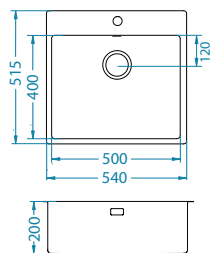

Montaż:

F-Montaż wymaga specyficznego wykonania wycięcia w blacie zgodnie z instrukcjami dołączonymi do zlewu.