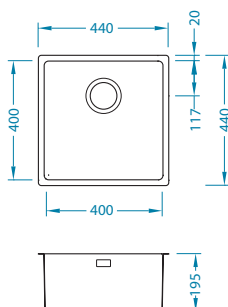

Wkładka
ociekowa
nierdzewna
1119835
369,00 zł

Deska do
krojenia
drewniana
1158401
259,00 zł
1158400
219,00 zł

AllRound
1131412
99,00 zł

wykończenie	kod	typ	odpiływ	PLN/szt.*
SAT	U	1100235	pojedynczy 3½"	1 299,00
KMB	F/S	1118877	pojedynczy 3½"	1 359,00