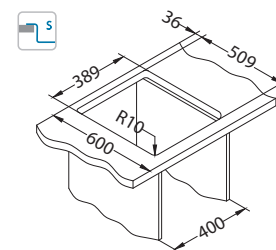

Montaż*:

* F - montaż wymaga specjalnego wycięcia w blacie zgodnie z załączoną instrukcją.