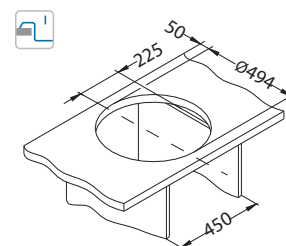

Form 30

Rozmiar: Ø 510 mm
Rozmiar komory: 410 x 390 x 185 mm

wykończenie	kod	typ	odpływ	PLN/szt.*
SAT	1116756	pojedynczy	3½"	409,00
NAT	1135382	pojedynczy	3½"	369,00
LEN	1116757	pojedynczy	3½"	439,00

Montaż:

Form 40

Rozmiar: 830 x 435 mm
Rozmiar komory: 365 x 365 x 155 mm

wykończenie	kod	typ	odpływ	PLN/szt.*
SAT	1060001	pojedynczy	3½"	389,00
LEN	1060038	pojedynczy	3½"	409,00

Montaż:

Form 50

Rozmiar: 830 x 435 mm
Rozmiar komory: 365 x 365 x 155 mm
365 x 365 x 155 mm

wykończenie	kod	typ	odpływ	PLN/szt.*
SAT	1060002	odwracalny	3½"	459,00
LEN	1060039	odwracalny	3½"	479,00

Montaż:

* Sugerowana cena detaliczna brutto

SAT - satyna, NAT - półpolysk, KMB - satynowa komora, wykończenie stal szorstkowana, BRS - stal szorstkowana, LEN - len