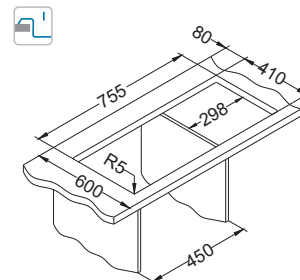

Montaż:

wykończenie	kod	typ	odpływ	PLN/szt.*
NAT	1136530	odwracalny	1½"	329,00
NAT	1136532	odwracalny	3½"	369,00
LEN	1136531	odwracalny	1½"	369,00