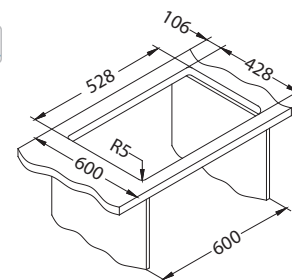

Deska do krojenia drewniana
1158401
259,00 zł
1158400
219,00 zł

Montaż:

Monarch Kombino 50

Rozmiar: 540 x 440 mm
Rozmiar komory: 500 x 400 x 195 mm

wykończenie	kod	typ	odpływ	PLN/szt.*
ZŁOTO	1120902	pojedynczy	3½"	3 259,00
MIEDŹ	1120903	pojedynczy	3½"	3 259,00
BRAŹ	1121283	pojedynczy	3½"	3 259,00
ANTRACYT	1121284	pojedynczy	3½"	3 259,00

Deska do krojenia drewniana
1158401
259,00 zł
1158400
219,00 zł

Montaż*:

F - montaż wymaga specjalnego wycięcia w blacie zgodnie z załączoną instrukcją.

Monarch Kombino możliwa konfiguracja komór

Szerokość szafki 800 mm