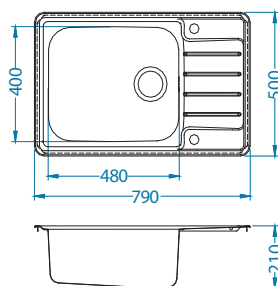

Montaż:

Praktik 120

Rozmiar: 790 x 500 mm
Rozmiar komory: 480 x 400 x 210 mm

Akcesoria:

Deska do krojenia drewniana
1158401
259,00 zł
1158400
219,00 zł

Mata AllRound
1131412
99,00 zł

wykończenie	kod	typ	odpływ	Ø 35 mm otwór	PLN/szt.*
SAT	1122463	odwracalny	3 1/2"	2x	1 399,00