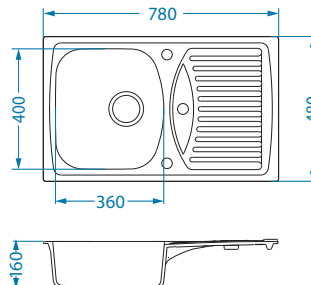

Montaż:

Record 40

1130548

Rozmiar: 780 x 480 mm
Rozmiar komory: 440 x 400 x 180 mm

Akcesoria:

Deska do krojenia tworzywo 1152908 149,00 zł

Deska do krojenia drewniana 1158401 259,00 zł

Deska do krojenia drewniana 1158400 219,00 zł