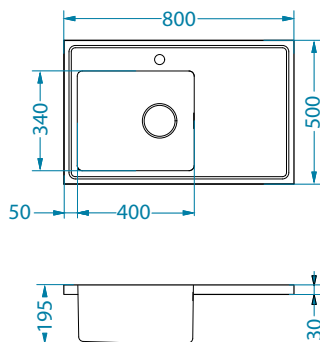

SAT - Satyna