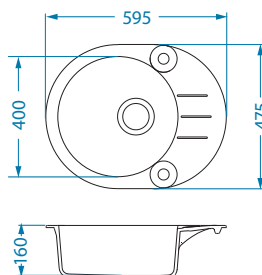

Rozmiar: 595 x 475 mm
Rozmiar komory: Ø 400 x 160 mm

wykończenie	kod	typ	odpływ	otwór Ø 35 mm	PLN/szt.*
G11-Biały	1214011	odwracalny	3½"	2x	819,00
G22-Piasek	1214022	odwracalny	3½"	2x	819,00
G55-Beż	1214055	odwracalny	3½"	2x	819,00
G91-Czarny	1214091	odwracalny	3½"	2x	819,00