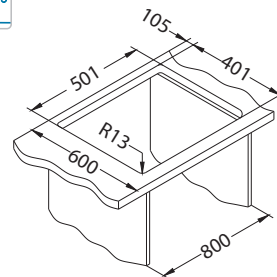

Montaż:

F-Montaż wymaga specyficznego wykonania wycięcia w blacie zgodnie z instrukcjami dołączonymi do zlewu.