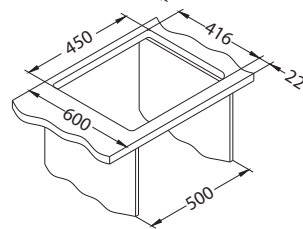

Luxal 10

Plaska Krawędź

1148858

Rozmiar: 800 x 500 mm
Rozmiar komory: 400 x 340 x 195 mm

Akcesoria:

Wkładka ociekowa
stal nierdzewna
1119835
369,00 zł

Deska do krojenia drewniana
1158401
259,00 zł
1158400
219,00 zł

Mata AllRound
satyna/czarny
1131412
99,00 zł

wykończenie	kod	typ	Odpływ	Ø35 mm	PLN/szt.*
	SAT 1149974	lewy	3 1/2"	1x	3799,00
	SAT 1149975	prawy	3 1/2"	1x	3799,00

SAT - Satyna

Montaż:

Luxal 20

Plaska Krawędź

1148858

Rozmiar: 800 x 600 mm
Rozmiar komory: 400 x 400 x 195 mm

Akcesoria:

Wkładka ociekowa
stal nierdzewna
1119835
369,00 zł

Deska do krojenia drewniana
1158401
259,00 zł
1158400
219,00 zł

Mata AllRound
satyna/czarny
1131412
99,00 zł

wykończenie	kod	typ	Odpływ	Ø35 mm	PLN/szt.*
	SAT 1149978	odwracalny	3 1/2"	1x	4299,00

SAT - Satyna

Montaż:

Luxal 20

Pogłębiona Krawędź

Doskonały wybór na wyspę kuchenną!

1148858

Rozmiar: 800 x 600 mm
Rozmiar komory: 400 x 400 x 195 mm

Akcesoria:

Wkładka ociekowa
stal nierdzewna
1119835
369,00 zł

Deska do krojenia drewniana
1158401
259,00 zł
1158400
219,00 zł

Mata AllRound
satyna/czarny
1131412
99,00 zł

wykończenie	kod	typ	Odpływ	Ø35 mm	PLN/szt.*
	SAT 1149979	odwracalny	3 1/2"	1x	4399,00

SAT - Satyna

Montaż: