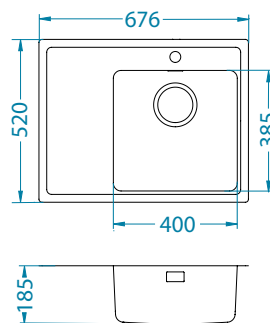

One 40

Rozmiar: 676 x 520 mm
Rozmiar komory: 400 x 385 x 190 mm

Akcesoria:

TriTop 340
Stalowa tacka
1084327
349,00 zł

Wkładka ociekowa
stal nierdzewna
1119835
369,00 zł

Deska do krojenia drewniana
1158401
259,00 zł
1158400
219,00 zł