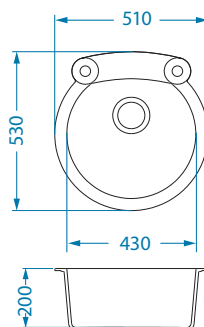

1105296

Rozmiar: Ø 510 x 530 mm

Rozmiar komory: Ø 430 x 200 mm

wykończenie	kod	typ	odpływ	otwór Ø 35 mm	PLN/szt.*
G11-Biały	1211011	pojedynczy	3½"	2x	759,00
G22-Piasek	1211022	pojedynczy	3½"	2x	759,00
G55-Beż	1211055	pojedynczy	3½"	2x	759,00
G91-Czarny	1211091	pojedynczy	3½"	2x	759,00