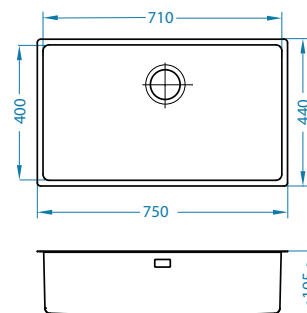

Kombino 40

Rozmiar: 490 x 440 mm
Rozmiar komory: 450 x 400 x 195 mm

Akcesoria:

Odplyw
1130551
79,00 zł

Odplyw
Pop-Up
1127251
149,00 zł

Wkladka
ociekowa
nierdzewna
1119835
369,00 zł

Deska do
krojenia
drewniana
1158401
259,00 zł
1158400
219,00 zł

AllRound
1131412
99,00 zł

Montaż*:

* F - montaż wymaga specjalnego wycięcia w blacie zgodnie z załączoną instrukcją.

wykończenie	kod	typ	odpływ	PLN/szt.*
SAT	U	1100236	pojedynczy 3½"	1 399,00
KMB	F/S	1122682	pojedynczy 3½"	1 499,00

Kombino 50

Rozmiar: 540 x 440 mm
Rozmiar komory: 500 x 400 x 195 mm

Akcesoria:

Odplyw
1130551
79,00 zł

Odplyw
Pop-Up
1127251
149,00 zł

Wkladka
ociekowa
nierdzewna
1119835
369,00 zł

Deska do
krojenia
drewniana
1158401
259,00 zł
1158400
219,00 zł

AllRound
1131412
99,00 zł

Montaż*:

* F - montaż wymaga specjalnego wycięcia w blacie zgodnie z załączoną instrukcją.

wykończenie	kod	typ	odpływ	PLN/szt.*
SAT	U	1100237	pojedynczy 3½"	1 499,00
KMB	F/S	1114489	pojedynczy 3½"	1 559,00

Kombino 60

Rozmiar: 750 x 440 mm
Rozmiar komory: 710 x 400 x 195 mm

Akcesoria:

Odplyw
1130551
79,00 zł

Odplyw
Pop-Up
1127251
149,00 zł

Wkladka
ociekowa
nierdzewna
1119835
369,00 zł

Deska do
krojenia
drewniana
1158401
259,00 zł
1158400
219,00 zł

AllRound
1131412
99,00 zł

Montaż:

wykończenie	kod	typ	odpływ	Ø 35 mm otwór	PLN/szt.*
SAT	U	1142615	pojedynczy kwadrat	2x	2 559,00