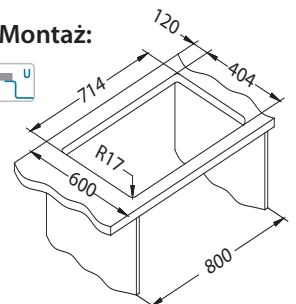

Montaż:

wykończenie	kod	typ	odpływ	Ø 35 mm otwór	PLN/szt.*
SAT	U	1142615	pojedynczy kwadrat	2x	2 559,00