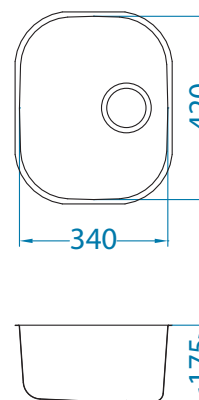

Variant 10

Rozmiar: 526 x 446 mm - F/S
508 x 428 mm - U
Rozmiar komory: 480 x 400 x 180/250 mm

Akcesoria:

Odpyły
1130534
59,00 zł

Odpyły
Pop-Up
1127247
149,00 zł

Syfon
1130551
79,00 zł

Syfon
Pop-Up
1127251
149,00 zł

Deska do
krojenia
drewniana
1158401
259,00 zł
1158400
219,00 zł

Dozownik - PEAR
1136559 - chrom
169,00 zł

wykończenie		kod	typ	odpyły	głębokość	PLN/szt.*
SAT	F/S	1090271	odwracalny	3½" D*	180 mm	899,00
SAT	U	1009252	odwracalny	3½" D*	250 mm	829,00
SAT	U	1042481	odwracalny	3½" D*	180 mm	739,00

D* Odpyły przy dłuższym boku, K** Odpyły przy krótszym boku

Variant 20

Rozmiar komory: 340 x 420 x 175 mm

Akcesoria:

Odpyły
1130534
59,00 zł

Odpyły
Pop-Up
1127247
149,00 zł

Syfon
1130551
79,00 zł

Syfon
Pop-Up
1127251
149,00 zł

Deska do
krojenia
drewniana
1158404
259,00 zł
1158403
259,00 zł

Dozownik - PEAR
1136559 - chrom
169,00 zł

wykończenie		kod	typ	odpyły	PLN/szt.*
SAT	U	1009012	odwracalny	3½"	329,00

Variant 40

Rozmiar: 386 x 446 mm - F/S
368 x 428 mm - U
Rozmiar komory: 340 x 400 x 180 mm

Akcesoria:

Odpyły
1130534
59,00 zł

Odpyły
Pop-Up
1127247
149,00 zł

Syfon
1130551
79,00 zł

Syfon
Pop-Up
1127251
149,00 zł

Deska do
krojenia
drewniana
1158404
259,00 zł
1158403
259,00 zł

Dozownik - PEAR
1136559 - chrom
169,00 zł

wykończenie		kod	typ	odpyły	głębokość	PLN/szt.*
SAT	U	1009392	odwracalny	3½" D*	180 mm	319,00
SAT	U	1009013	odwracalny	3½" K**	180 mm	339,00
SAT	F/S	1091041	odwracalny	3½" K**	180 mm	999,00

D* Odpyły przy dłuższym boku, K** Odpyły przy krótszym boku

* Sugerowana cena detaliczna brutto

SAT - satyna, NAT - półpolysk, KMB - satynowa komora, wykończenie stal szorstkowana, BRS - stal szorstkowana, LEN - len