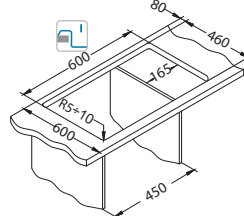

Montaż*:

*U - Montaż przy użyciu zestawu do podwieszania 1135533 (do kupienia osobno).