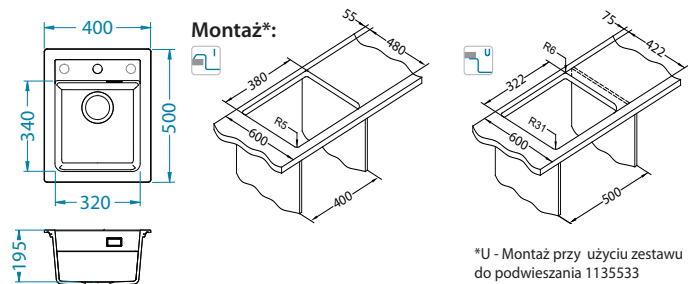

Atrox 10

Rozmiar: 400 x 500 mm
Rozmiar komory: 340 x 320 x 195 mm

Akcesoria:

Wkładka ze stali nierdzewnej GN-1/2-P-65mm 1008902 119,00 zł	Deska do krojenia drewniana 1158404 259,00 zł 1158403 259,00 zł	Montaż podwieszany zaczepty 1135533 69,00 zł	AllRound - mini Satyna/Czarny 1136662 89,00 zł	AllRound - mini Czarny Mat 1148146 129,00 zł

wykończenie	kod	typ	odpływ	otwór Ø 35 mm	PLN/szt.*
G11-Biały	1139079	pojedynczy	3½"	1x	919,00
G22-Piasek	1139768	pojedynczy	3½"	1x	919,00
G55-Beż	1139769	pojedynczy	3½"	1x	919,00
G81-Beton	1139770	pojedynczy	3½"	1x	919,00
G91-Czarny	1139771	pojedynczy	3½"	1x	919,00