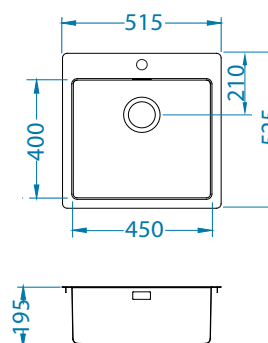

Wkładka ociekowa
stal nierdzewna
1119835
369,00 zł

Deska do krojenia drewniana
1158401
259,00 zł
1158400
219,00 zł

Mata AllRound
1131412
99,00 zł

wykończenie	kod	typ	odpływ	Ø 35 mm	PLN/szt.*
KMB	1149513	pojedynczy	3½"	1x	1 999,00