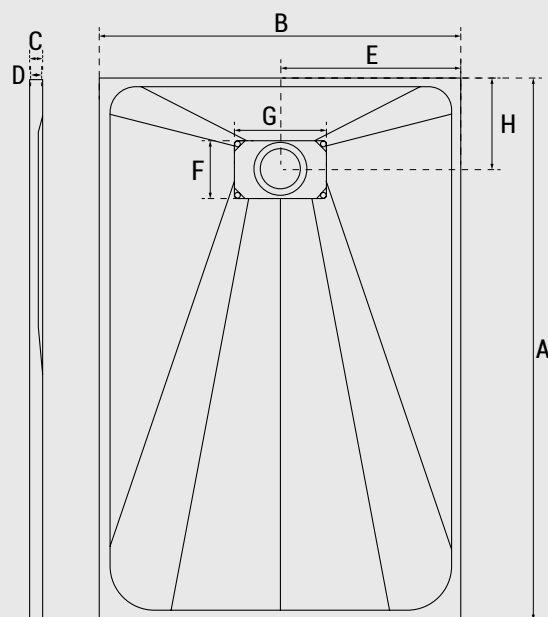

brodzik prostokątny **vexo marble**

model	indeks	kolor	wymiary [cm]	A	B	C	D	E	F	G	H	PLN brutto
vexo marble 100	VM-100-80-P	biały	100 x 80 x 3.2	1000	800	32	26	400	124	202	200	990,00
vexo marble 120	VM-120-80-P	biały	120 x 80 x 3.2	1200	800	32	26	400	124	202	200	1120,00
vexo marble 120	VM-120-90-P	biały	120 x 90 x 3.2	1200	900	32	26	450	124	202	200	1145,00
vexo marble 130	VM-130-90-P	biały	130 x 90 x 3.2	1300	900	32	26	450	124	202	200	1195,00
vexo marble 140	VM-140-90-P	biały	140 x 90 x 3.2	1400	900	32	26	450	124	202	200	1245,00
vexo marble 150	VM-150-90-P	biały	150 x 90 x 3.2	1500	900	32	26	450	124	202	216	1345,00
vexo marble 160	VM-160-90-P	biały	160 x 90 x 3.2	1600	900	32	26	450	124	202	216	1445,00
vexo marble 170	VM-170-90-P	biały	170 x 90 x 3.2	1700	900	32	26	450	124	202	350	1495,00
vexo marble 180	VM-180-90-P	biały	180 x 90 x 3.2	1800	900	32	26	450	124	202	350	1550,00
vexo marble black 100	VMB-100-80-P	czarny	100 x 80 x 3.2	1000	800	32	26	400	124	202	200	990,00
vexo marble black 120	VMB-120-80-P	czarny	120 x 80 x 3.2	1200	800	32	26	400	124	202	200	1120,00
vexo marble black 120	VMB-120-90-P	czarny	120 x 90 x 3.2	1200	900	32	26	450	124	202	200	1145,00
vexo marble black 130	VMB-130-90-P	czarny	130 x 90 x 3.2	1300	900	32	26	450	124	202	200	1195,00
vexo marble black 140	VMB-140-90-P	czarny	140 x 90 x 3.2	1400	900	32	26	450	124	202	200	1245,00
vexo marble black 150	VMB-150-90-P	czarny	150 x 90 x 3.2	1500	900	32	26	450	124	202	216	1345,00
vexo marble black 160	VMB-160-90-P	czarny	160 x 90 x 3.2	1600	900	32	26	450	124	202	216	1445,00
vexo marble black 170	VMB-170-90-P	czarny	170 x 90 x 3.2	1700	900	32	26	450	124	202	350	1495,00
vexo marble black 180	VMB-180-90-P	czarny	180 x 90 x 3.2	1800	900	32	26	450	124	202	350	1550,00

W komplecie syfon oraz kratka maskująca odpływ w kolorze brodzika