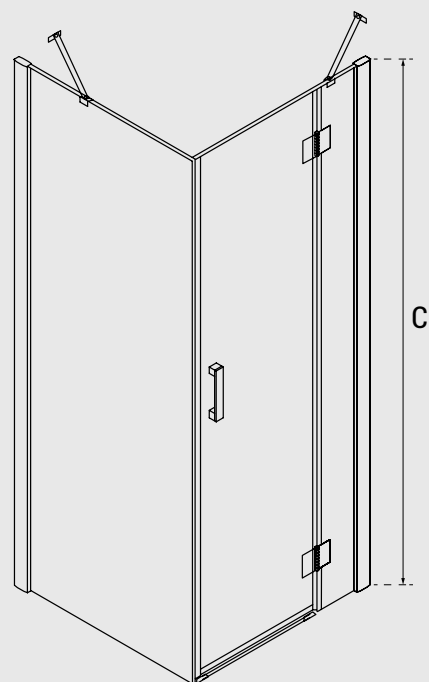

model	indeks	wymiary [cm]	A	B	C	D	E	F	PLN brutto
viva chrom 80 p/l	VKP-80-195-C / VKL-80-195-C	80 x 80 x 195	785-810	785-810	1950	210	720	500	2820,00
viva chrom 90 p/l	VKP-90-195-C / VKL-90-195-C	90 x 90 x 195	885-910	885-910	1950	219	820	591	2820,00