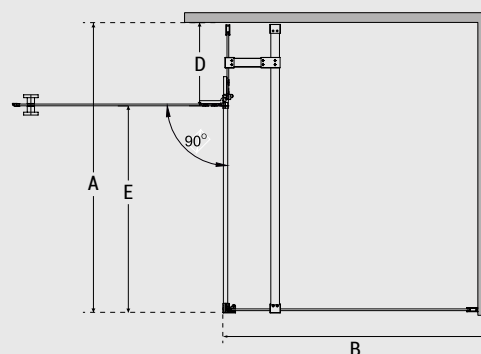

kabina prysznicowa prostokątna **pixa 195**

model	indeks	wymiary [cm]	A	B	C	D	E	F	PLN brutto
pixa chrom 100 p/l	PPP-108-195C / PPL-108-195C	100 x 80 x 195	980-990	780-790	1950	303-313	647	-	1980,00
pixa chrom 100 p/l	PPP-109-195C / PPL-109-195C	100 x 90 x 195	980-990	880-890	1950	303-313	647	-	1980,00
pixa chrom 120 p/l	PPP-128-195C / PPL-128-195C	120 x 80 x 195	1180-1190	780-790	1950	503-513	647	-	2000,00
pixa chrom 120 p/l	PPP-129-195C / PPL-129-195C	120 x 90 x 195	1180-1190	880-890	1950	503-513	647	-	2025,00
pixa black 100 p/l	PPP-108-195B / PPL-108-195B	100 x 80 x 195	980-990	780-790	1950	303-313	647	-	2130,00
pixa black 100 p/l	PPP-109-195B / PPL-109-195B	100 x 90 x 195	980-990	880-890	1950	303-313	647	-	2155,00
pixa black 120 p/l	PPP-128-195B / PPL-128-195B	120 x 80 x 195	1180-1190	780-790	1950	503-513	647	-	2175,00
pixa black 120 p/l	PPP-129-195B / PPL-129-195B	120 x 90 x 195	1180-1190	880-890	1950	503-513	647	-	2200,00
pixa gold 100 p/l	PPP-108-195G / PPL-108-195G	100 x 80 x 195	980-990	780-790	1950	303-313	647	-	2150,00
pixa gold 100 p/l	PPP-109-195G / PPL-109-195G	100 x 90 x 195	980-990	880-890	1950	303-313	647	-	2175,00
pixa gold 120 p/l	PPP-128-195G / PPL-128-195G	120 x 80 x 195	1180-1190	780-790	1950	503-513	647	-	2190,00
pixa gold 120 p/l	PPP-129-195G / PPL-129-195G	120 x 90 x 195	1180-1190	880-890	1950	503-513	647	-	2220,00
pixa gun metal 100 p/l	PPP108-195GR / PPL108-195GR	100 x 80 x 195	980-990	780-790	1950	303-313	647	-	2180,00
pixa gun metal 100 p/l	PPP109-195GR / PPL109-195GR	100 x 90 x 195	980-990	880-890	1950	303-313	647	-	2200,00
pixa gun metal 120 p/l	PPP128-195GR / PPL128-195GR	120 x 80 x 195	1180-1190	780-790	1950	503-513	647	-	2220,00
pixa gun metal 120 p/l	PPP129-195GR / PPL129-195GR	120 x 90 x 195	1180-1190	880-890	1950	503-513	647	-	2245,00