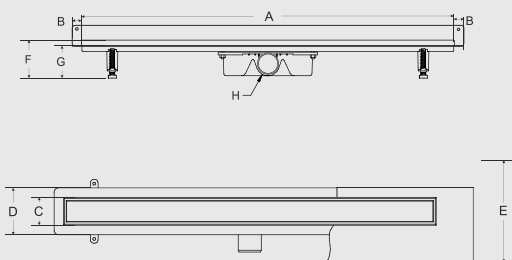

new virgo copper next duo 2w1

model	indeks	cm	A	B	C	D	E	F	G	H	PLN brutto
virgo copper next duo 60	OL-60-VNDMS	60	600	16	60	92	160	75-115	62-102	50	950,00
virgo copper next duo 70	OL-70-VNDMS	70	700	16	60	92	160	75-115	62-102	50	980,00
virgo copper next duo 80	OL-80-VNDMS	80	800	16	60	92	160	75-115	62-102	50	1025,00
virgo copper next duo 90	OL-90-VNDMS	90	900	16	60	92	160	75-115	62-102	50	1050,00