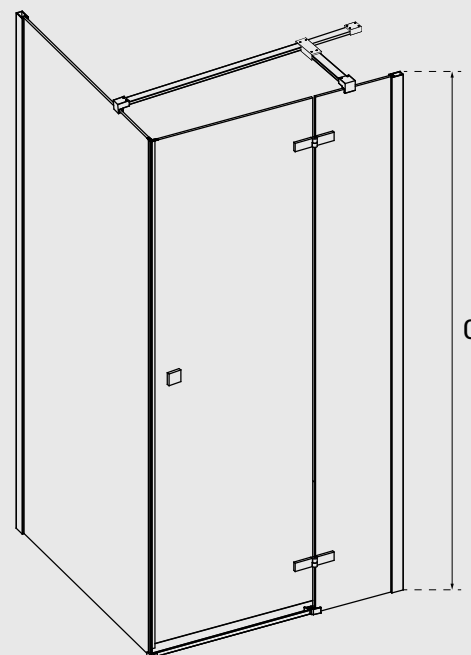

kabina prysznicowa prostokątna **pixa 195**

model	indeks	wymiary [cm]	A	B	C	D	E	F	PLN brutto
pixa chrom 100 p/l	PPP-108-195C / PPL-108-195C	100 x 80 x 195	980-990	780-790	1950	303-313	647	-	1980,00
pixa chrom 100 p/l	PPP-109-195C / PPL-109-195C	100 x 90 x 195	980-990	880-890	1950	303-313	647	-	1980,00
pixa chrom 120 p/l	PPP-128-195C / PPL-128-195C	120 x 80 x 195	1180-1190	780-790	1950	503-513	647	-	2000,00
pixa chrom 120 p/l	PPP-129-195C / PPL-129-195C	120 x 90 x 195	1180-1190	880-890	1950	503-513	647	-	2025,00
pixa black 100 p/l	PPP-108-195B / PPL-108-195B	100 x 80 x 195	980-990	780-790	1950	303-313	647	-	2130,00
pixa black 100 p/l	PPP-109-195B / PPL-109-195B	100 x 90 x 195	980-990	880-890	1950	303-313	647	-	2155,00
pixa black 120 p/l	PPP-128-195B / PPL-128-195B	120 x 80 x 195	1180-1190	780-790	1950	503-513	647	-	2175,00
pixa black 120 p/l	PPP-129-195B / PPL-129-195B	120 x 90 x 195	1180-1190	880-890	1950	503-513	647	-	2200,00
pixa gold 100 p/l	PPP-108-195G / PPL-108-195G	100 x 80 x 195	980-990	780-790	1950	303-313	647	-	2150,00
pixa gold 100 p/l	PPP-109-195G / PPL-109-195G	100 x 90 x 195	980-990	880-890	1950	303-313	647	-	2175,00
pixa gold 120 p/l	PPP-128-195G / PPL-128-195G	120 x 80 x 195	1180-1190	780-790	1950	503-513	647	-	2190,00
pixa gold 120 p/l	PPP-129-195G / PPL-129-195G	120 x 90 x 195	1180-1190	880-890	1950	503-513	647	-	2220,00
pixa gun metal 100 p/l	PPP108-195GR / PPL108-195GR	100 x 80 x 195	980-990	780-790	1950	303-313	647	-	2180,00
pixa gun metal 100 p/l	PPP109-195GR / PPL109-195GR	100 x 90 x 195	980-990	880-890	1950	303-313	647	-	2200,00
pixa gun metal 120 p/l	PPP128-195GR / PPL128-195GR	120 x 80 x 195	1180-1190	780-790	1950	503-513	647	-	2220,00
pixa gun metal 120 p/l	PPP129-195GR / PPL129-195GR	120 x 90 x 195	1180-1190	880-890	1950	503-513	647	-	2245,00