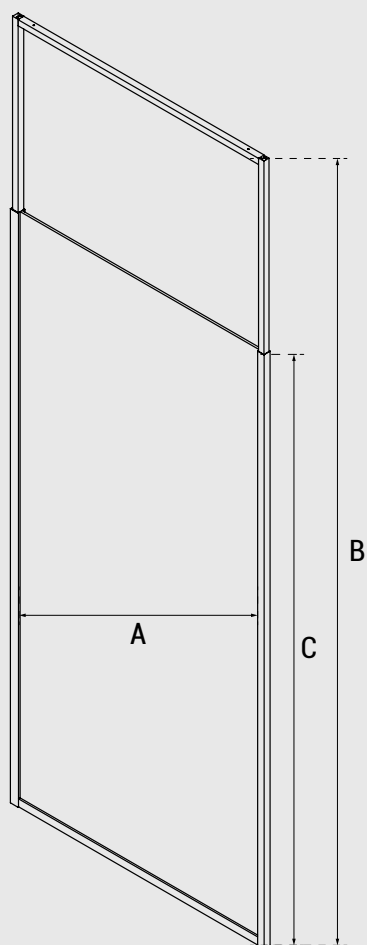

new **icon 200** kabina walk in

* W sprzedaży od 1 maja 2026 r.

model	indeks	wymiary [cm]	A	B	C	D	E	F	PLN brutto
icon chrom 100	ICH-100-200C	100 x 200-280	985-1000	max 2800	2000	-	-	-	1325,00
icon chrom 110	ICH-110-200C	110 x 200-280	1085-1100	max 2800	2000	-	-	-	1360,00
icon chrom 120	ICH-120-200C	120 x 200-280	1185-1200	max 2800	2000	-	-	-	1430,00
icon black 100	IC-100-200C	100 x 200-280	985-1000	max 2800	2000	-	-	-	1325,00
icon black 110	IC-110-200C	110 x 200-280	1085-1100	max 2800	2000	-	-	-	1360,00
icon black 120	IC-120-200C	120 x 200-280	1185-1200	max 2800	2000	-	-	-	1430,00
icon gold 100	ICG-100-200C	100 x 200-280	985-1000	max 2800	2000	-	-	-	1370,00
icon gold 110	ICG-110-200C	110 x 200-280	1085-1100	max 2800	2000	-	-	-	1405,00
icon gold 120	ICG-120-200C	120 x 200-280	1185-1200	max 2800	2000	-	-	-	1475,00
icon gun metal 100	ICGM100-200C	100 x 200-280	985-1000	max 2800	2000	-	-	-	1370,00
icon gun metal 110	ICGM110-200C	110 x 200-280	1085-1100	max 2800	2000	-	-	-	1405,00
icon gun metal 120	ICGM120-200C	120 x 200-280	1185-1200	max 2800	2000	-	-	-	1475,00