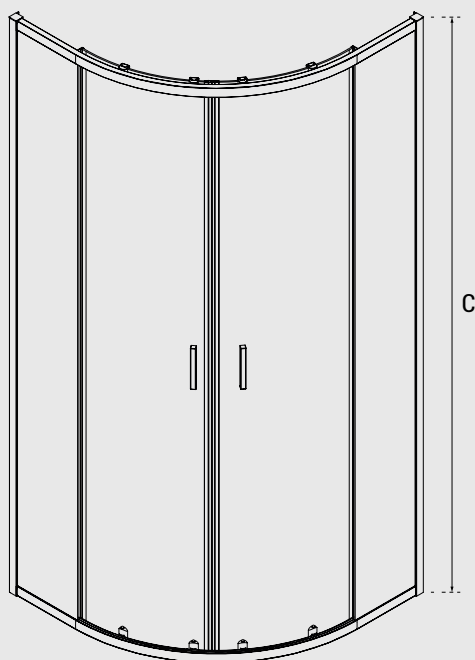

kabina prysznicowa półokrągła **zarya 190**

model	indeks	wymiary [cm]	A	B	C	D	E	F	PLN brutto
zarya chrom 80 + axim 80	ZC-AX-80-190	80 x 80 x 190	795-805	795-805	1900	256	256	430	1255,00
zarya chrom 90 + axim 90	ZC-AX-90-190	90 x 90 x 190	895-905	895-905	1900	356	356	543	1300,00
zarya chrom 80 + axim SEN 80	ZC-AXS80-190	80 x 80 x 190	795-805	795-805	1900	256	256	430	1385,00
zarya chrom 90 + axim SEN 90	ZC-AXS90-190	90 x 90 x 190	895-905	895-905	1900	356	356	543	1440,00
zarya black 80 + axim 80	ZB-AX-80-190	80 x 80 x 190	795-805	795-805	1900	256	256	430	1280,00
zarya black 90 + axim 90	ZB-AX-90-190	90 x 90 x 190	895-905	895-905	1900	356	356	543	1325,00
zarya black 80 + axim SEN 80	ZB-AXS80-190	80 x 80 x 190	795-805	795-805	1900	256	256	430	1435,00
zarya black 90 + axim SEN 90	ZB-AXS90-190	90 x 90 x 190	895-905	895-905	1900	356	356	543	1470,00

w zestawie
axim
brodzik półokrągły

zarya 190 kabina prysznicowa półokrągła

model	indeks	wymiary [cm]	A	B	C	D	E	F	PLN brutto
zarya chrom 80 + alex 80	ZC-AL-80-190	80 x 80 x 190	795-805	795-805	1900	256	256	430	1255,00
zarya chrom 90 + alex 90	ZC-AL-90-190	90 x 90 x 190	895-905	895-905	1900	356	356	543	1300,00
zarya chrom 80 + alex SEN 80	ZC-ALS80-190	80 x 80 x 190	795-805	795-805	1900	256	256	430	1385,00
zarya chrom 90 + alex SEN 90	ZC-ALS90-190	90 x 90 x 190	895-905	895-905	1900	356	356	543	1440,00
zarya black 80 + alex 80	ZB-AL-80-190	80 x 80 x 190	795-805	795-805	1900	256	256	430	1280,00
zarya black 90 + alex 90	ZB-AL-90-190	90 x 90 x 190	895-905	895-905	1900	356	356	543	1325,00
zarya black 80 + alex SEN 80	ZB-ALS80-190	80 x 80 x 190	795-805	795-805	1900	256	256	430	1435,00
zarya black 90 + alex SEN 90	ZB-ALS90-190	90 x 90 x 190	895-905	895-905	1900	356	356	543	1470,00