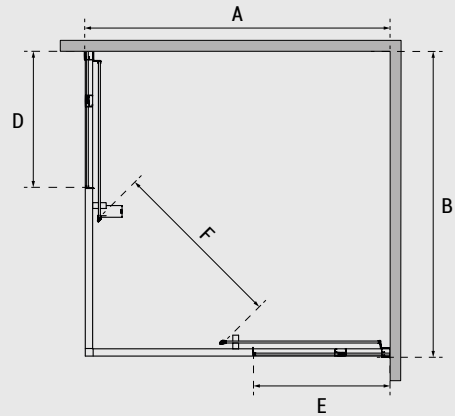

kabina prysznicowa kwadratowa **zarya 190**

model	indeks	wymiary [cm]	A	B	C	D	E	F	PLN brutto
zarya chrom 80 + oskar 80	ZK-OS-80-190	80 x 80 x 190	790-805	790-805	1900	357	357	439	1255,00
zarya chrom 90 + oskar 90	ZK-OS-90-190	90 x 90 x 190	890-905	890-905	1900	407	407	510	1300,00
zarya chrom 80 + oskar SEN 80	ZK-OSS80-190	80 x 80 x 190	790-805	790-805	1900	357	357	439	1385,00
zarya chrom 90 + oskar SEN 90	ZK-OSS90-190	90 x 90 x 190	890-905	890-905	1900	407	407	510	1440,00
zarya black 80 + oskar 80	ZKB-OS80-190	80 x 80 x 190	790-805	790-805	1900	357	357	439	1280,00
zarya black 90 + oskar 90	ZKB-OS90-190	90 x 90 x 190	890-905	890-905	1900	407	407	510	1325,00
zarya black 80 + oskar SEN 80	ZKB-OSS80-19	80 x 80 x 190	790-805	790-805	1900	357	357	439	1435,00
zarya black 90 + oskar SEN 90	ZKB-OSS90-19	90 x 90 x 190	890-905	890-905	1900	407	407	510	1470,00

w zestawie
oskar
brodzik kwadratowy