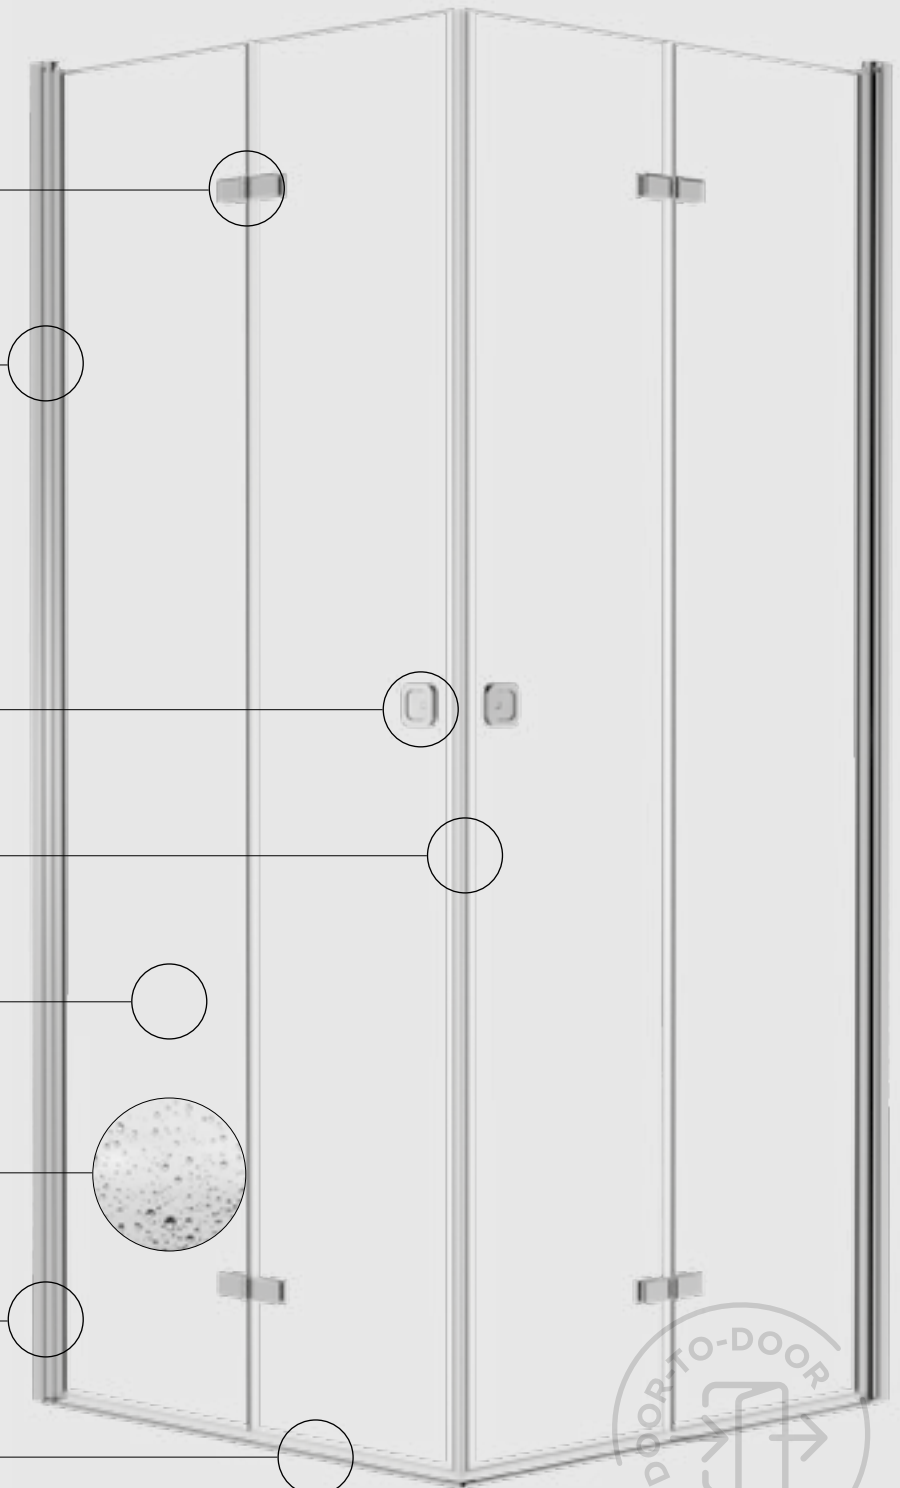

Exo-H

detale serii

Zawiasy zlicowane z taflą szkła

Regulowane profile

zapewniają możliwość dokładnego dopasowania kabiny do każdej łazienki poprzez niwelowanie nierówności ścian

Nowoczesne, minimalistyczne uchwyty

zlicowane z taflą szkła, wykonane ze stopu cynku

Magnetyczna uszczelka w drzwiach

Bezpieczne i wytrzymałe szkło hartowane 6 mm

Innowacyjna powłoka Besco ProClean

ułatwiająca utrzymanie kabiny w czystości

Zawiasy kolumnowe

unoszące drzwi

Listwa progowa

zwiększająca szczelność kabiny