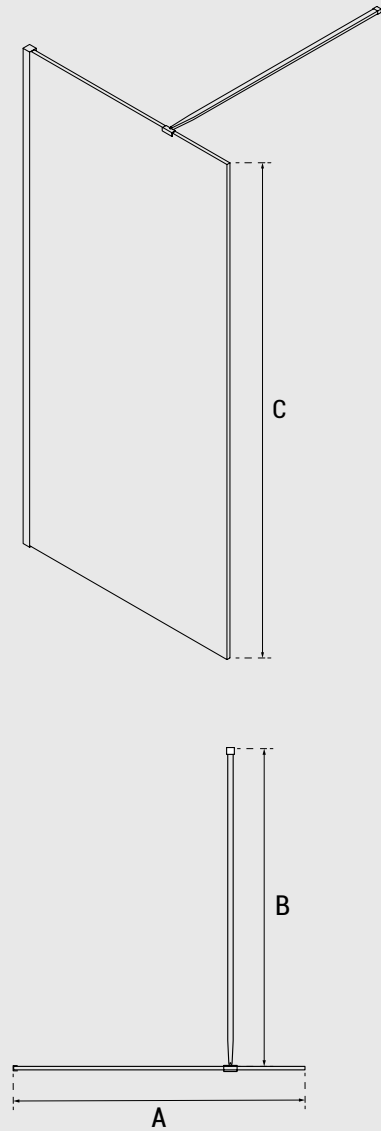

kabina walk in + panel boczny **aveo 195**

Montaż kabiny walk in z panelem bocznym zalecany na posadzce

model	indeks	wymiary [cm]	A	B	C	D	E	F	PLN brutto
aveo chrom 90	AV-90-195-C	90 x 195	885-900	max 1200	1950	-	-	-	1150,00
aveo chrom 100	AV-100-195-C	100 x 195	985-1000	max 1200	1950	-	-	-	1170,00
aveo chrom 110	AV-110-195-C	110 x 195	1085-1100	max 1200	1950	-	-	-	1190,00
aveo chrom 120	AV-120-195-C	120 x 195	1185-1200	max 1200	1950	-	-	-	1225,00
aveo chrom 130	AV-130-195-C	130 x 195	1285-1300	max 1200	1950	-	-	-	1345,00
aveo chrom 140	AV-140-195-C	140 x 195	1385-1400	max 1200	1950	-	-	-	1415,00
aveo black 90	AVB-90-195C	90 x 195	885-900	max 1200	1950	-	-	-	1205,00
aveo black 100	AVB-100-195C	100 x 195	985-1000	max 1200	1950	-	-	-	1235,00
aveo black 110	AVB-110-195C	110 x 195	1085-1100	max 1200	1950	-	-	-	1260,00
aveo black 120	AVB-120-195C	120 x 195	1185-1200	max 1200	1950	-	-	-	1280,00
aveo black 130	AVB-130-195C	130 x 195	1285-1300	max 1200	1950	-	-	-	1405,00
aveo black 140	AVB-140-195C	140 x 195	1385-1400	max 1200	1950	-	-	-	1475,00
panel aveo chrom 30	PA-30-195-C	30 x 195	300	-	1950	-	-	-	500,00
panel aveo chrom 50	PA-50-195-C	50 x 195	500	-	1950	-	-	-	500,00
panel aveo black 30	PAB-30-195-C	30 x 195	300	-	1950	-	-	-	755,00
panel aveo black 50	PAB-50-195-C	50 x 195	500	-	1950	-	-	-	755,00