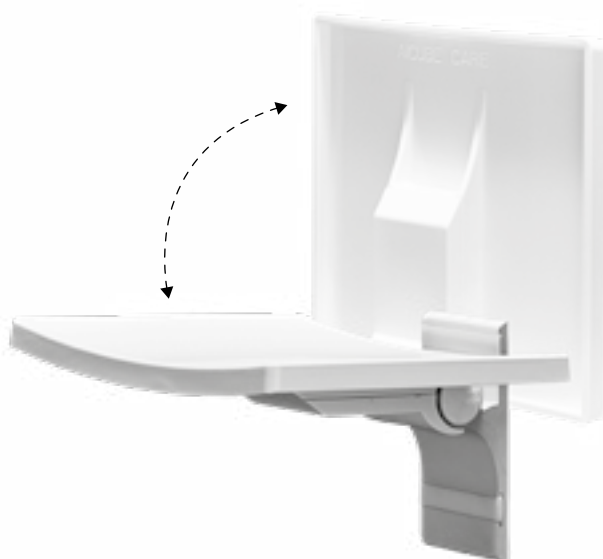

model	indeks	wymiary [cm]	PLN brutto
active	SPA	32 x 37	695,00