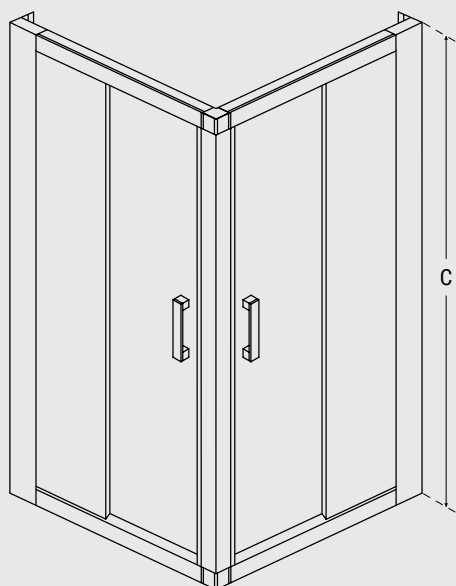

modern 165 kabina prysznicowa kwadratowa

chrom

Besco ProClean

w standardzie w kabinach z przejrzystym szkłem

model	indeks	wymiary [cm]	kolor szkła	A	B	C	D	E	F	PLN brutto
modern chrom 80	MK-80-165-C	80 x 80 x 165	przejrzyste	785-805	785-805	1650	339	339	410	1460,00
modern chrom 80	MK-80-165-M	80 x 80 x 165	mrożone	785-805	785-805	1650	339	339	410	1460,00
modern chrom 80	MK-80-165-G	80 x 80 x 165	grafitowe	785-805	785-805	1650	339	339	410	1585,00
modern chrom 90	MK-90-165-C	90 x 90 x 165	przejrzyste	885-905	885-905	1650	389	389	480	1460,00
modern chrom 90	MK-90-165-M	90 x 90 x 165	mrożone	885-905	885-905	1650	389	389	480	1460,00
modern chrom 90	MK-90-165-G	90 x 90 x 165	grafitowe	885-905	885-905	1650	389	389	480	1585,00