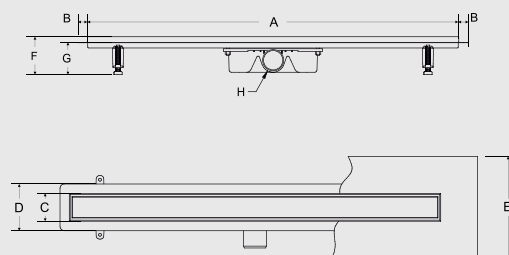

2wl virgo basic

model	indeks	cm	A	B	C	D	E	F	G	H	PLN brutto
virgo basic 60	OL-60-VB	60	600	30	65	125	240	73-113	57-97	50	420,00
virgo basic 70	OL-70-VB	70	700	30	65	125	240	73-113	57-97	50	435,00
virgo basic 80	OL-80-VB	80	800	30	65	125	240	73-113	57-97	50	440,00
virgo basic 90	OL-90-VB	90	900	30	65	125	240	73-113	57-97	50	450,00