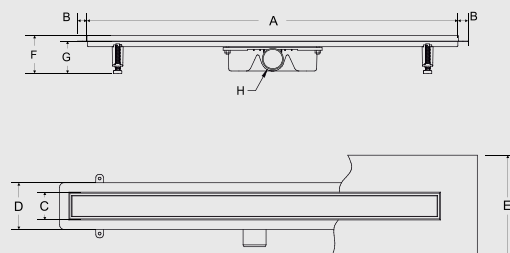

2wl virgo nero duo

model	indeks	cm	A	B	C	D	E	F	G	H	PLN brutto
virgo nero duo 60	OL-60-VN	60	600	16	60	92	240	75-115	62-102	50	875,00
virgo nero duo 70	OL-70-VN	70	700	16	60	92	240	75-115	62-102	50	920,00
virgo nero duo 80	OL-80-VN	80	800	16	60	92	240	75-115	62-102	50	955,00
virgo nero duo 90	OL-90-VN	90	900	16	60	92	240	75-115	62-102	50	995,00