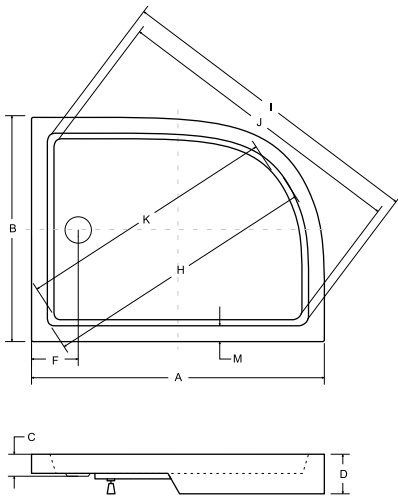

brodzik asymetryczny **saturn**

model	indeks	kolor	wymiary [cm]	A	B	C	D	F	H	I	J	K	M	PLN brutto
saturn 100 p/l	#BAS-100-NP/ #BAS-100-NL	biały	100 x 80 x 15	1000	800	65	150	180	880	1060	1030	860	75	977,85
saturn 120 p/l	#BAS-120-NP/ #BAS-120-NL	biały	120 x 80 x 15	1200	900	65	150	175	1100	1265	1240	1080	75	1260,75

Brodzik dostępny również z powłoką Besco BeSafe za dopłatą 344,40 PLN brutto

brodzik asymetryczny **maxi**