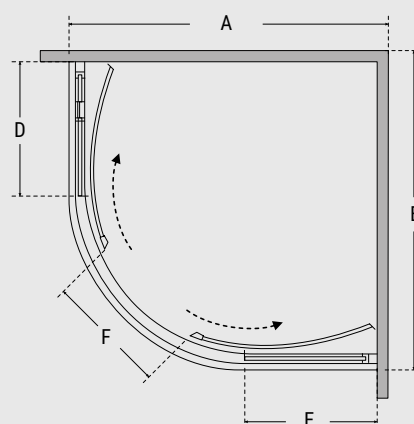

Besco ProClean

w standardzie w kabinach z przejrzystym szkłem

model	indeks	wymiary [cm]	kolor szkła	A	B	C	D	E	F	PLN brutto
modern chrom 80	MP-80-165-C	80 x 80 x 165	przejrzyste	785-805	785-805	1650	254	254	410	1460,00
modern chrom 80	MP-80-165-M	80 x 80 x 165	mrożone	785-805	785-805	1650	254	254	410	1460,00
modern chrom 80	MP-80-165-G	80 x 80 x 165	grafitowe	785-805	785-805	1650	254	254	410	1585,00
modern chrom 90	MP-90-165-C	90 x 90 x 165	przejrzyste	885-905	885-905	1650	354	354	520	1460,00
modern chrom 90	MP-90-165-M	90 x 90 x 165	mrożone	885-905	885-905	1650	354	354	520	1460,00
modern chrom 90	MP-90-165-G	90 x 90 x 165	grafitowe	885-905	885-905	1650	354	354	520	1585,00