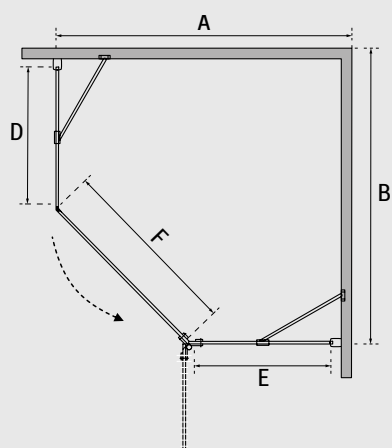

viva 195 kabina prysznicowa pięciokątna

chrom

model	indeks	wymiary [cm]	A	B	C	D	E	F	PLN brutto
viva chrom 90 p/l	V5P-90-195-C / V5L-90-195-C	90 x 90 x 195	885-910	885-910	1950	389	390	597	2820,00