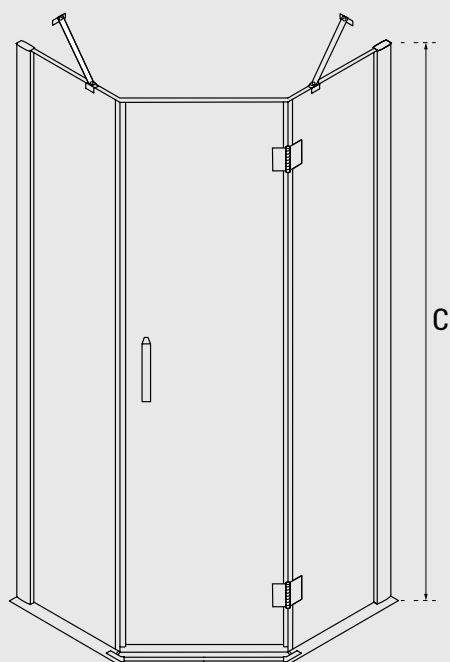

viva 195 kabina prysznicowa pięciokątna

chrom

model	indeks	wymiary [cm]	A	B	C	D	E	F	PLN brutto
viva chrom 90 p/l	V5P-90-195-C / V5L-90-195-C	90 x 90 x 195	885-910	885-910	1950	389	390	597	2820,00