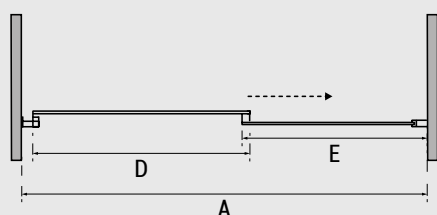

actis 195 drzwi prysznicowe przesuwne + panel boczny

chrom

model	indeks	wymiary [cm]	A	B	C	D	E	F	PLN brutto
actis chrom 100	DA-100	100 x 195	975-1015	-	1950	444	513	-	1915,00
actis chrom 120	DA-120	120 x 195	1175-1215	-	1950	544	613	-	1940,00
panel actis chrom 80	PA-80	80 x 195	788-808	-	1950	-	-	-	500,00
panel actis chrom 90	PA-90	90 x 195	888-908	-	1950	-	-	-	500,00