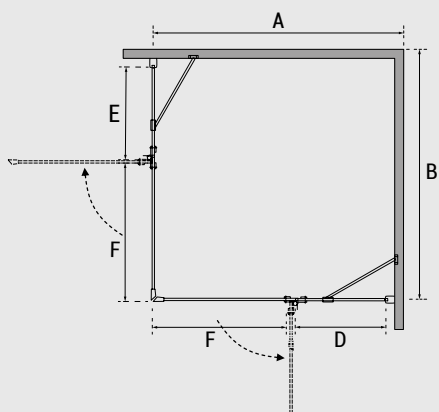

viva 195 kabina prysznicowa kwadratowa 2-drzwiowa

chrom

model	indeks	wymiary [cm]	A	B	C	D	E	F	PLN brutto
viva chrom 80	VK-80-195-C	80 x 80 x 195	785-810	785-810	1950	215	215	500	2820,00
viva chrom 90	VK-90-195-C	90 x 90 x 195	885-910	885-910	1950	265	265	550	2820,00