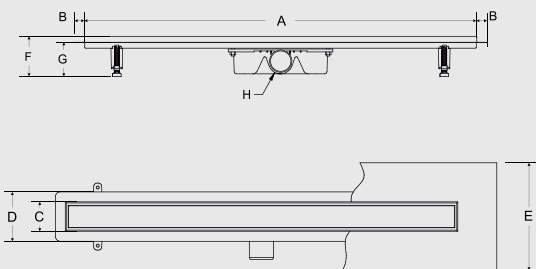

virgo black szklany

model	indeks	cm	A	B	C	D	E	F	G	H	PLN brutto
virgo black 60	OL-60-VBL	60	600	16	60	92	240	75-115	62-102	50	600,00
virgo black 70	OL-70-VBL	70	700	16	60	92	240	75-115	62-102	50	615,00
virgo black 80	OL-80-VBL	80	800	16	60	92	240	75-115	62-102	50	630,00
virgo black 90	OL-90-VBL	90	900	16	60	92	240	75-115	62-102	50	650,00