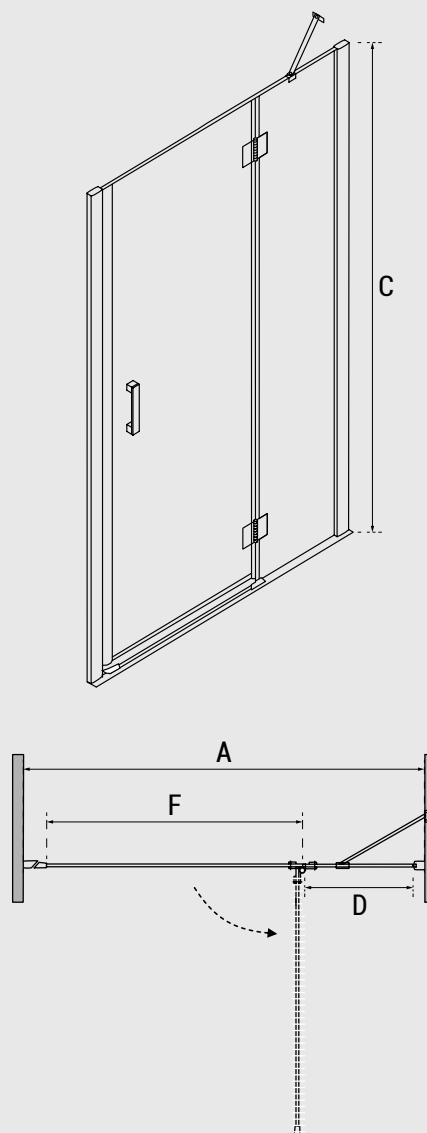

model	indeks	wymiary [cm]	A	B	C	D	E	F	PLN brutto
viva chrom 100 p/l	DVP-100-195C / DVL-100-195C	100 x 195	980-1020	-	1950	281	-	600	1850,00