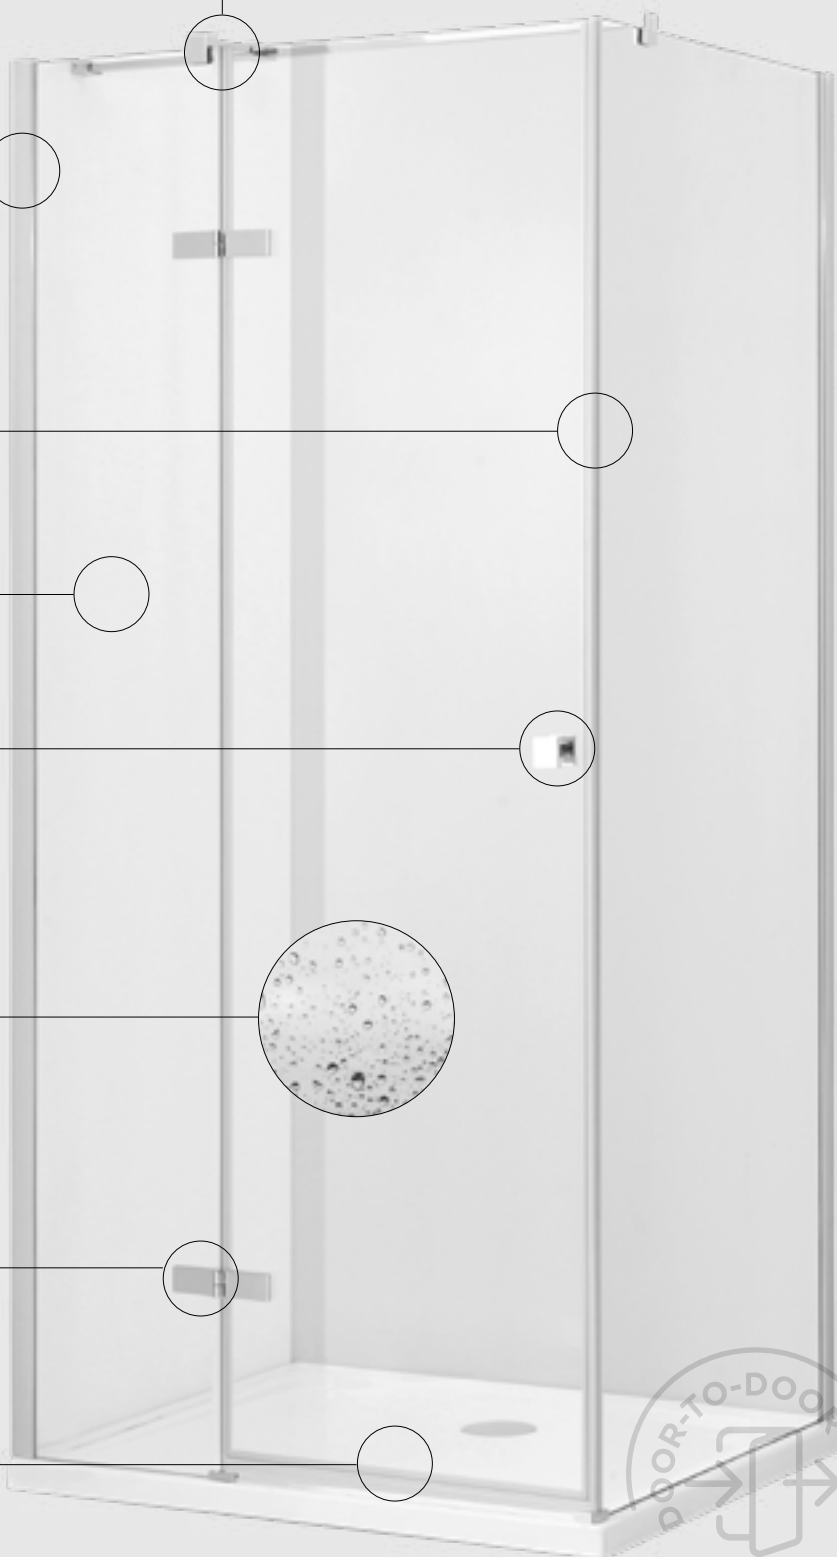

pixa

Pixa

detale serii

Wspornik stabilizujący

Regulowane profile

zapewniają możliwość dokładnego dopasowania kabiny do każdej łazienki poprzez niwelowanie nierówności ścian

Magnetyczna uszczelka w drzwiach

Bezpieczne i wytrzymałe szkło hartowane 6 mm

Nowoczesne, minimalistyczne uchwyty

wykonane ze stopu cynku

Innowacyjna powłoka Besco ProClean

ułatwiająca utrzymanie kabiny w czystości

Zawiasy unoszące drzwi

zlicowane z taflą szkła

Listwa progowa

zwiększająca szczelność kabiny