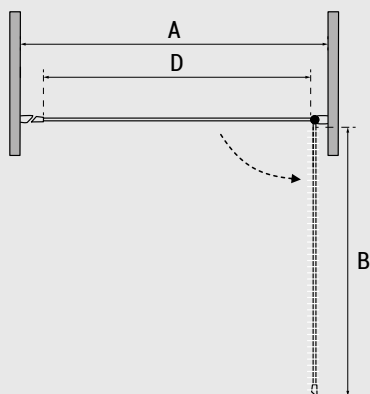

new **sinco 195** drzwi prysznicowe uchylne

* W sprzedaży od 1 maja 2026 r.

model	indeks	wymiary [cm]	A	B	C	D	E	F	PLN brutto
sinco chrom 80	DS-80	80 x 195	780-820	677	1950	673	-	-	1020,00
sinco chrom 90	DS-90	90 x 195	880-920	777	1950	773	-	-	1020,00
sinco black 80	DS-80-B	80 x 195	780-820	677	1950	673	-	-	1070,00
sinco black 90	DS-90-B	90 x 195	880-920	777	1950	773	-	-	1070,00
sinco brushed gold 80	DS-80-ZS	80 x 195	780-820	677	1950	673	-	-	1125,00
sinco brushed gold 90	DS-90-ZS	90 x 195	880-920	777	1950	773	-	-	1125,00
sinco gun metal 80	DS-80-GM	80 x 195	780-820	677	1950	673	-	-	1125,00
sinco gun metal 90	DS-90-GM	90 x 195	880-920	777	1950	773	-	-	1125,00