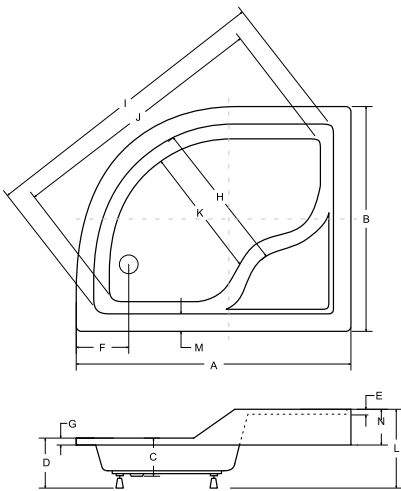

model	indeks	kolor	wymiary [cm]	A	B	C	D	E	F	G	H	I	J	K	L	M	N	PLN brutto
maxi 100 p/l	#BAM-100-NP / #BAM-100-NL	biały	100 x 80 x 38,5	995	800	240	385	25	200	35	555	1040	975	500	445	70	95	934,80
maxi 120 p/l	#BAM-120-NP / #BAM-120-NL	biały	120 x 85 x 38,5	1200	850	265	385	25	200	35	830	1250	1170	760	450	65	100	1045,50
obudowa 100 p/l	OAB-100-NS	biały	100															332,10
obudowa 120 p/l	OAB-120-NS	biały	120															344,40

Brodzik dostępny również z powłoką Besco BeSafe za dopłatą 344,40 PLN brutto