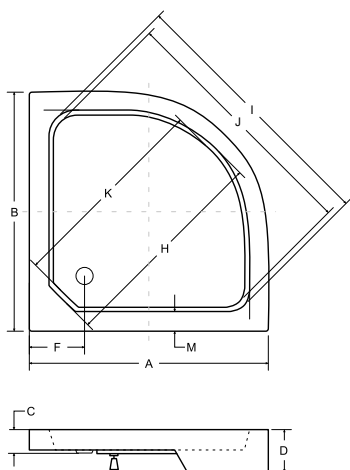

brodzik półokrągły **alex**

model	indeks	kolor	wymiary [cm]	A	B	C	D	F	H	I	J	K	M	PLN brutto
alex 70	#BAA-70	biały	70 x 70 x 16	720	720	55	160	155	640	810	785	605	65	547,35
alex 80	#BAA-80	biały	80 x 80 x 16	810	810	60	160	210	680	860	840	650	80	559,65
alex 90	#BAA-90	biały	90 x 90 x 16	910	910	65	160	205	800	980	950	770	80	639,60
alex SEN 80	#BAA-80-CN	czarny SE	80 x 80 x 16	810	810	60	160	210	680	860	840	650	80	756,45
alex SEN 90	#BAA-90-CN	czarny SE	90 x 90 x 16	910	910	65	160	205	800	980	950	770	80	830,25

Brodzik w białym wykończeniu dostępny również z powłoką Besco BeSafe za dopłatą 344,40 PLN brutto

brodzik kwadratowy **oskar**