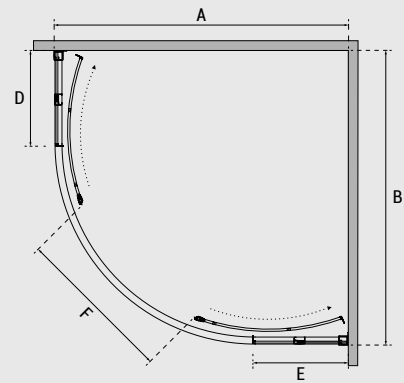

Możliwość wypięcia dolnych rolek

ułatwia utrzymanie kabiny w czystości

zarya 190 kabina prysznicowa półokrągła

model	indeks	wymiary [cm]	A	B	C	D	E	F	PLN brutto
zarya chrom 80	ZP-80-190-C	80 x 80 x 190	795-805	795-805	1900	256	256	430	905,00
zarya chrom 90	ZP-90-190-C	90 x 90 x 190	895-905	895-905	1900	356	356	543	925,00
zarya black 80	ZPB-80-190-C	80 x 80 x 190	795-805	795-805	1900	256	256	430	925,00
zarya black 90	ZPB-90-190-C	90 x 90 x 190	895-905	895-905	1900	356	356	543	930,00

kabina prysznicowa półokrągła **zarya 190**

model	indeks	wymiary [cm]	A	B	C	D	E	F	PLN brutto
zarya chrom 80 + axim 80	ZC-AX-80-190	80 x 80 x 190	795-805	795-805	1900	256	256	430	1255,00
zarya chrom 90 + axim 90	ZC-AX-90-190	90 x 90 x 190	895-905	895-905	1900	356	356	543	1300,00
zarya chrom 80 + axim SEN 80	ZC-AXS80-190	80 x 80 x 190	795-805	795-805	1900	256	256	430	1385,00
zarya chrom 90 + axim SEN 90	ZC-AXS90-190	90 x 90 x 190	895-905	895-905	1900	356	356	543	1440,00
zarya black 80 + axim 80	ZB-AX-80-190	80 x 80 x 190	795-805	795-805	1900	256	256	430	1280,00
zarya black 90 + axim 90	ZB-AX-90-190	90 x 90 x 190	895-905	895-905	1900	356	356	543	1325,00
zarya black 80 + axim SEN 80	ZB-AXS80-190	80 x 80 x 190	795-805	795-805	1900	256	256	430	1435,00
zarya black 90 + axim SEN 90	ZB-AXS90-190	90 x 90 x 190	895-905	895-905	1900	356	356	543	1470,00