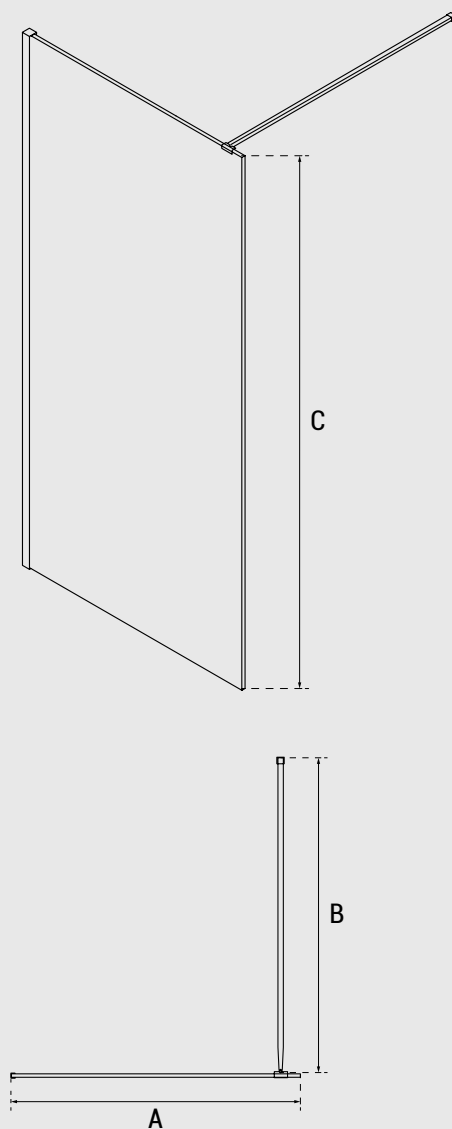

kabina walk in **toca 190**

black

model	indeks	wymiary [cm]	A	B	C	D	E	F	PLN brutto
toca black 90	TCB-90-190C	90 x 190	893-903	max 1200	1900	-	-	-	1200,00
toca black 100	TCB-100-190C	100 x 190	993-1003	max 1200	1900	-	-	-	1235,00
toca black 110	TCB-110-190C	110 x 190	1093-1103	max 1200	1900	-	-	-	1260,00
toca black 120	TCB-120-190C	120 x 190	1193-1203	max 1200	1900	-	-	-	1270,00