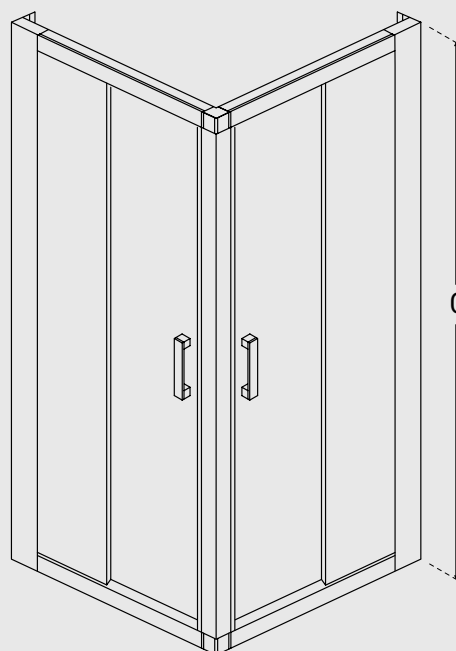

* W sprzedaży od 1 maja 2026 r.

Besco ProClean

w standardzie w kabinach z przejrzystym szkłem

model	indeks	wymiary [cm]	kolor szkła	A	B	C	D	E	F	PLN brutto
modern chrom 80	MK-80-190-C	80 x 80 x 190	przejrzyste	785-805	785-805	1900	339	339	410	1460,00
modern chrom 80	MK-80-190-M	80 x 80 x 190	mrożone	785-805	785-805	1900	339	339	410	1460,00
modern chrom 80	MK-80-190-G	80 x 80 x 190	grafitowe	785-805	785-805	1900	339	339	410	1585,00
modern chrom 90	MK-90-190-C	90 x 90 x 190	przejrzyste	885-905	885-905	1900	389	389	480	1460,00
modern chrom 90	MK-90-190-M	90 x 90 x 190	mrożone	885-905	885-905	1900	389	389	480	1460,00
modern chrom 90	MK-90-190-G	90 x 90 x 190	grafitowe	885-905	885-905	1900	389	389	480	1585,00
modern black 80	MKB-80-190-C	80 x 80 x 190	przejrzyste	785-805	785-805	1900	339	339	410	1595,00
modern black 90	MKB-90-190-C	90 x 90 x 190	przejrzyste	885-905	885-905	1900	389	389	480	1595,00
modern brushed gold 80	MKZS-80-190C	80 x 80 x 190	przejrzyste	785-805	785-805	1900	339	339	410	1595,00
modern brushed gold 90	MKZS-90-190C	90 x 90 x 190	przejrzyste	885-905	885-905	1900	389	389	480	1595,00
modern gun metal 80	MKGM-80-190C	80 x 80 x 190	przejrzyste	785-805	785-805	1900	339	339	410	1595,00
modern gun metal 90	MKGM-90-190C	90 x 90 x 190	przejrzyste	885-905	885-905	1900	389	389	480	1595,00