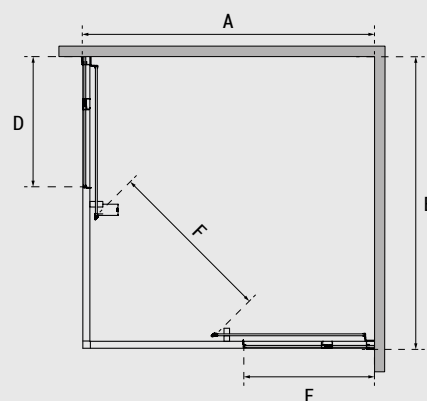

kabina prysznicowa kwadratowa **zarya 190**

model	indeks	wymiary [cm]	A	B	C	D	E	F	PLN brutto
zarya chrom 80	ZK-80-190-C	80 x 80 x 190	790-805	790-805	1900	357	357	439	905,00
zarya chrom 90	ZK-90-190-C	90 x 90 x 190	890-905	890-905	1900	407	407	510	925,00
zarya black 80	ZKB-80-190-C	80 x 80 x 190	790-805	790-805	1900	357	357	439	925,00
zarya black 90	ZKB-90-190-C	90 x 90 x 190	890-905	890-905	1900	407	407	510	930,00