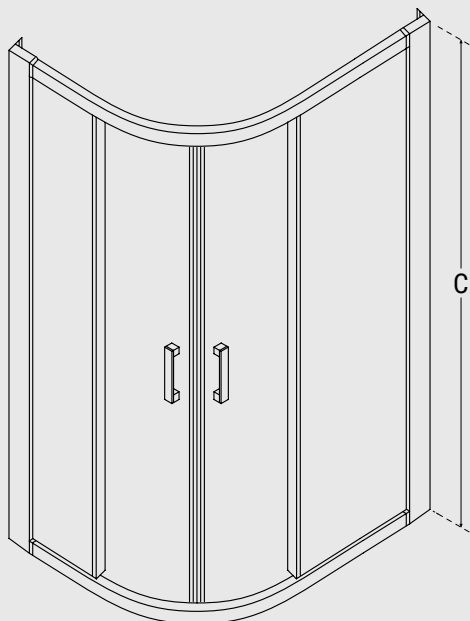

modern 190 kabina prysznicowa asymetryczna

Besco ProClean

w standardzie w kabinach z przejrzystym szkłem

chrom

model	indeks	wymiary [cm]	kolor szkła	A	B	C	D	E	F	PLN brutto
modern chrom 100	MA-108-190-C	100 x 80 x 190	przejrzyste	985-1005	785-805	1900	454	254	481	1570,00
modern chrom 100	MA-108-190-M	100 x 80 x 190	mrożone	985-1005	785-805	1900	454	254	481	1570,00
modern chrom 100	MA-108-190-G	100 x 80 x 190	grafitowe	985-1005	785-805	1900	454	254	481	1675,00
modern chrom 120	MA-129-190-C	120 x 90 x 190	przejrzyste	1185-1205	885-905	1900	606	354	520	1725,00
modern chrom 120	MA-129-190-M	120 x 90 x 190	mrożone	1185-1205	885-905	1900	606	354	520	1725,00
modern chrom 120	MA-129-190-G	120 x 90 x 190	grafitowe	1185-1205	885-905	1900	606	354	520	1840,00