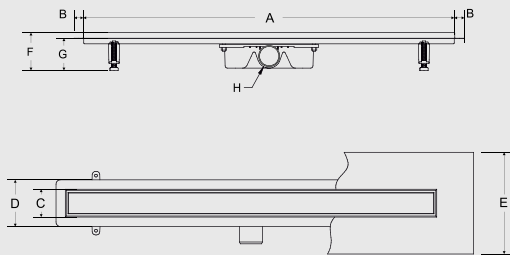

virgo white szklany

model	indeks	cm	A	B	C	D	E	F	G	H	PLN brutto
virgo white 60	OL-60-VW	60	600	16	60	92	240	75-115	62-102	50	600,00
virgo white 70	OL-70-VW	70	700	16	60	92	240	75-115	62-102	50	615,00
virgo white 80	OL-80-VW	80	800	16	60	92	240	75-115	62-102	50	630,00
virgo white 90	OL-90-VW	90	900	16	60	92	240	75-115	62-102	50	650,00