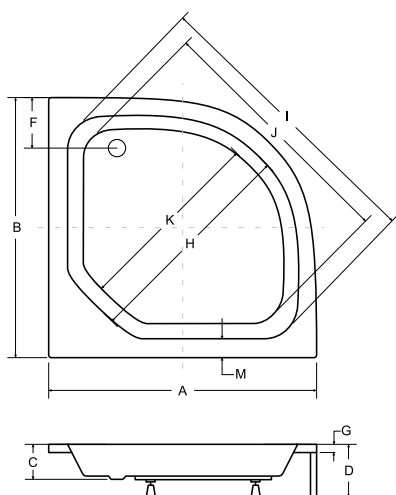

model	indeks	kolor	wymiary [cm]	A	B	C	D	F	G	H	I	J	K	M	PLN brutto
diper II 80	#BAD-80-II	biały	80 x 80 x 28.5	805	805	170	285	185	35	610	875	820	530	55	584,25
diper II 90	#BAD-90-II	biały	90 x 90 x 28.5	900	900	160	285	200	35	735	990	940	650	60	645,75
obudowa 80	OAD-80-II	biały	80												258,30
obudowa 90	OAD-90-II	biały	90												264,45

Brodzik dostępny również z powłoką Besco BeSafe za dopłatą 344,40 PLN brutto