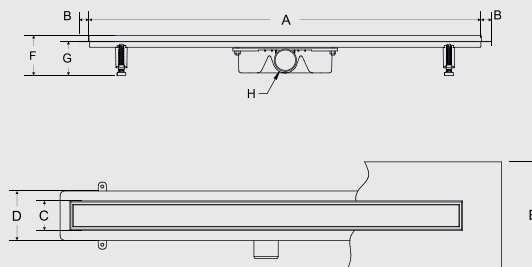

2wl virgo grafit duo

model	indeks	cm	A	B	C	D	E	F	G	H	PLN brutto
virgo grafit duo 60	OL-60-VGR	60	600	16	60	92	240	75-115	62-102	50	875,00
virgo grafit duo 70	OL-70-VGR	70	700	16	60	92	240	75-115	62-102	50	920,00
virgo grafit duo 80	OL-80-VGR	80	800	16	60	92	240	75-115	62-102	50	955,00
virgo grafit duo 90	OL-90-VGR	90	900	16	60	92	240	75-115	62-102	50	995,00