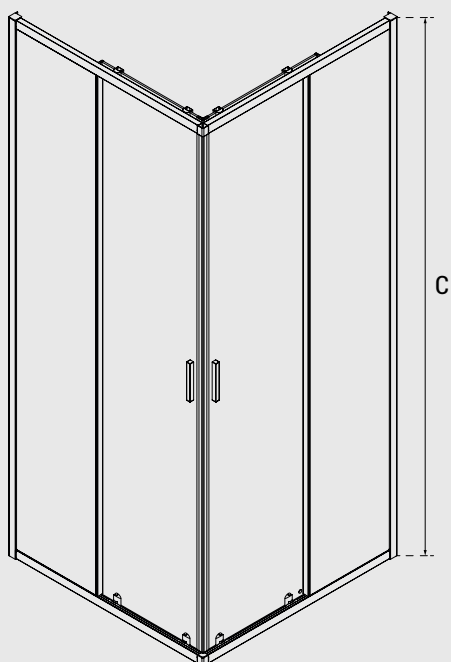

zarya 190 kabina prysznicowa kwadratowa

model	indeks	wymiary [cm]	A	B	C	D	E	F	PLN brutto
zarya chrom 80 + axim 80	ZK-AX-80-190	80 x 80 x 190	790-805	790-805	1900	357	357	439	1255,00
zarya chrom 90 + axim 90	ZK-AX-90-190	90 x 90 x 190	890-905	890-905	1900	407	407	510	1300,00
zarya chrom 80 + axim SEN 80	ZK-AXS80-190	80 x 80 x 190	790-805	790-805	1900	357	357	439	1385,00
zarya chrom 90 + axim SEN 90	ZK-AXS90-190	90 x 90 x 190	890-905	890-905	1900	407	407	510	1440,00
zarya black 80 + axim 80	ZKB-AX80-190	80 x 80 x 190	790-805	790-805	1900	357	357	439	1280,00
zarya black 90 + axim 90	ZKB-AX90-190	90 x 90 x 190	890-905	890-905	1900	407	407	510	1325,00
zarya black 80 + axim SEN 80	ZKB-AXS80-19	80 x 80 x 190	790-805	790-805	1900	357	357	439	1435,00
zarya black 90 + axim SEN 90	ZKB-AXS90-19	90 x 90 x 190	890-905	890-905	1900	407	407	510	1470,00

w zestawie
axim
brodzik kwadratowy