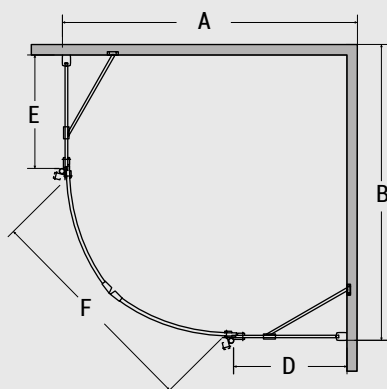

do wewnątrz kabiny

viva 195 kabina prysznicowa półokrągła

chrom

model	indeks	wymiary [cm]	A	B	C	D	E	F	PLN brutto
viva chrom 80	VP-80-195-C	80 x 80 x 195	785-810	785-810	1950	250	250	730	2820,00
viva chrom 90	VP-90-195-C	90 x 90 x 195	885-910	885-910	1950	350	350	730	2820,00