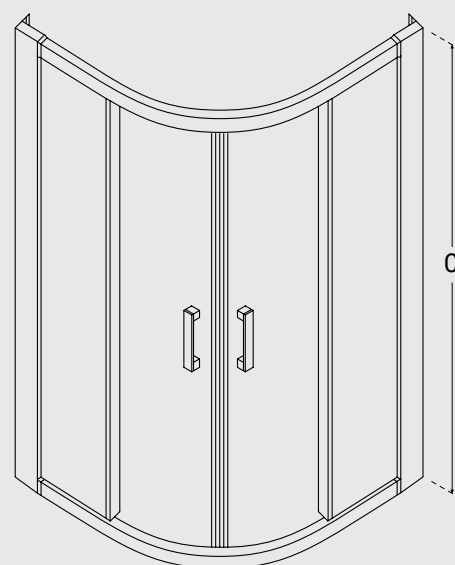

Besco ProClean

w standardzie w kabinach z przejrzystym szkłem

model	indeks	wymiary [cm]	kolor szkła	A	B	C	D	E	F	PLN brutto
modern chrom 80	MP-80-165-C	80 x 80 x 165	przejrzyste	785-805	785-805	1650	254	254	410	1460,00
modern chrom 80	MP-80-165-M	80 x 80 x 165	mrożone	785-805	785-805	1650	254	254	410	1460,00
modern chrom 80	MP-80-165-G	80 x 80 x 165	grafitowe	785-805	785-805	1650	254	254	410	1585,00
modern chrom 90	MP-90-165-C	90 x 90 x 165	przejrzyste	885-905	885-905	1650	354	354	520	1460,00
modern chrom 90	MP-90-165-M	90 x 90 x 165	mrożone	885-905	885-905	1650	354	354	520	1460,00
modern chrom 90	MP-90-165-G	90 x 90 x 165	grafitowe	885-905	885-905	1650	354	354	520	1585,00