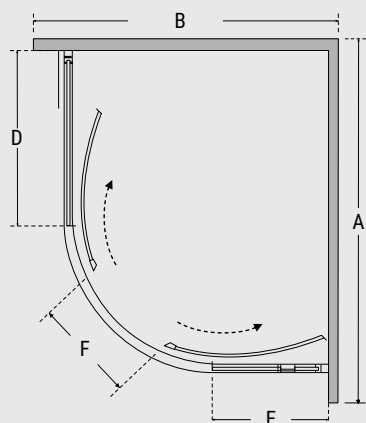

modern 190 kabina prysznicowa asymetryczna

Besco ProClean

w standardzie w kabinach z przejrzystym szkłem

chrom

model	indeks	wymiary [cm]	kolor szkła	A	B	C	D	E	F	PLN brutto
modern chrom 100	MA-108-190-C	100 x 80 x 190	przejrzyste	985-1005	785-805	1900	454	254	481	1570,00
modern chrom 100	MA-108-190-M	100 x 80 x 190	mrożone	985-1005	785-805	1900	454	254	481	1570,00
modern chrom 100	MA-108-190-G	100 x 80 x 190	grafitowe	985-1005	785-805	1900	454	254	481	1675,00
modern chrom 120	MA-129-190-C	120 x 90 x 190	przejrzyste	1185-1205	885-905	1900	606	354	520	1725,00
modern chrom 120	MA-129-190-M	120 x 90 x 190	mrożone	1185-1205	885-905	1900	606	354	520	1725,00
modern chrom 120	MA-129-190-G	120 x 90 x 190	grafitowe	1185-1205	885-905	1900	606	354	520	1840,00