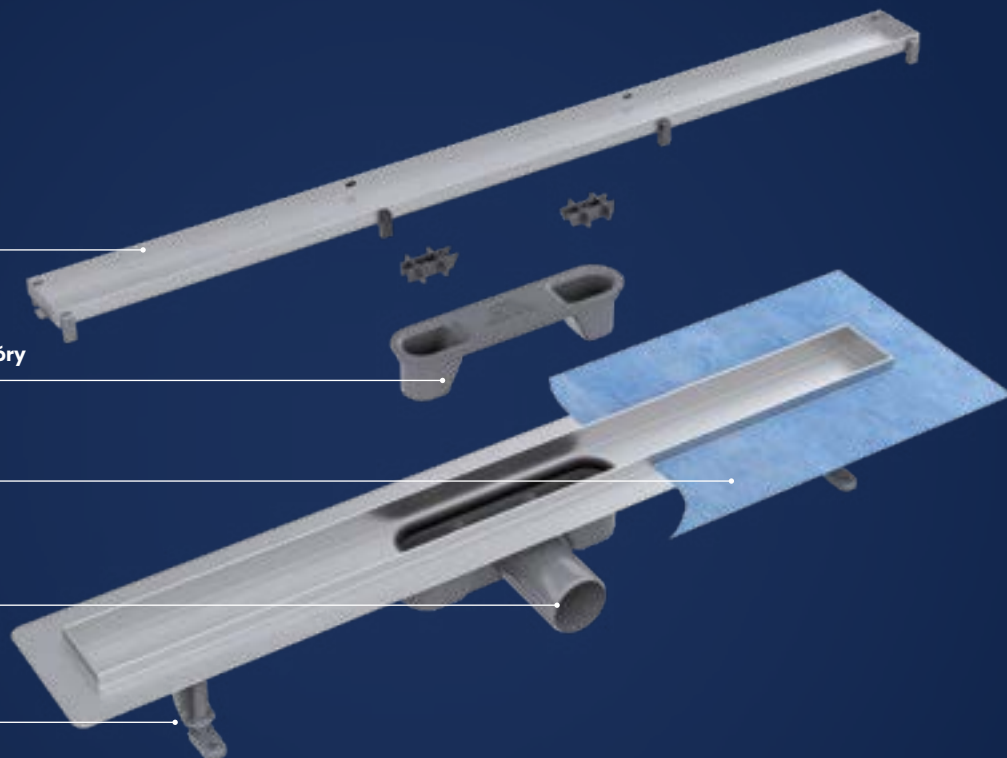

virgo black

virgo

detale odpływów liniowych

10
lat gwarancji

od 3 do 8 cm
szerokości

od 60 do 90 cm
długości

przyłącz
fi 50 mm

gotowe
do montażu

Zestawy
kompletne
**gotowe do
montażu!**

nowoczesny
design
**technologia
slim**

ruszt

odpływ czyszczony od góry

mata izolacyjna

syfon Ø50 mm

regulowane nóżki

new virgo vert ścienny