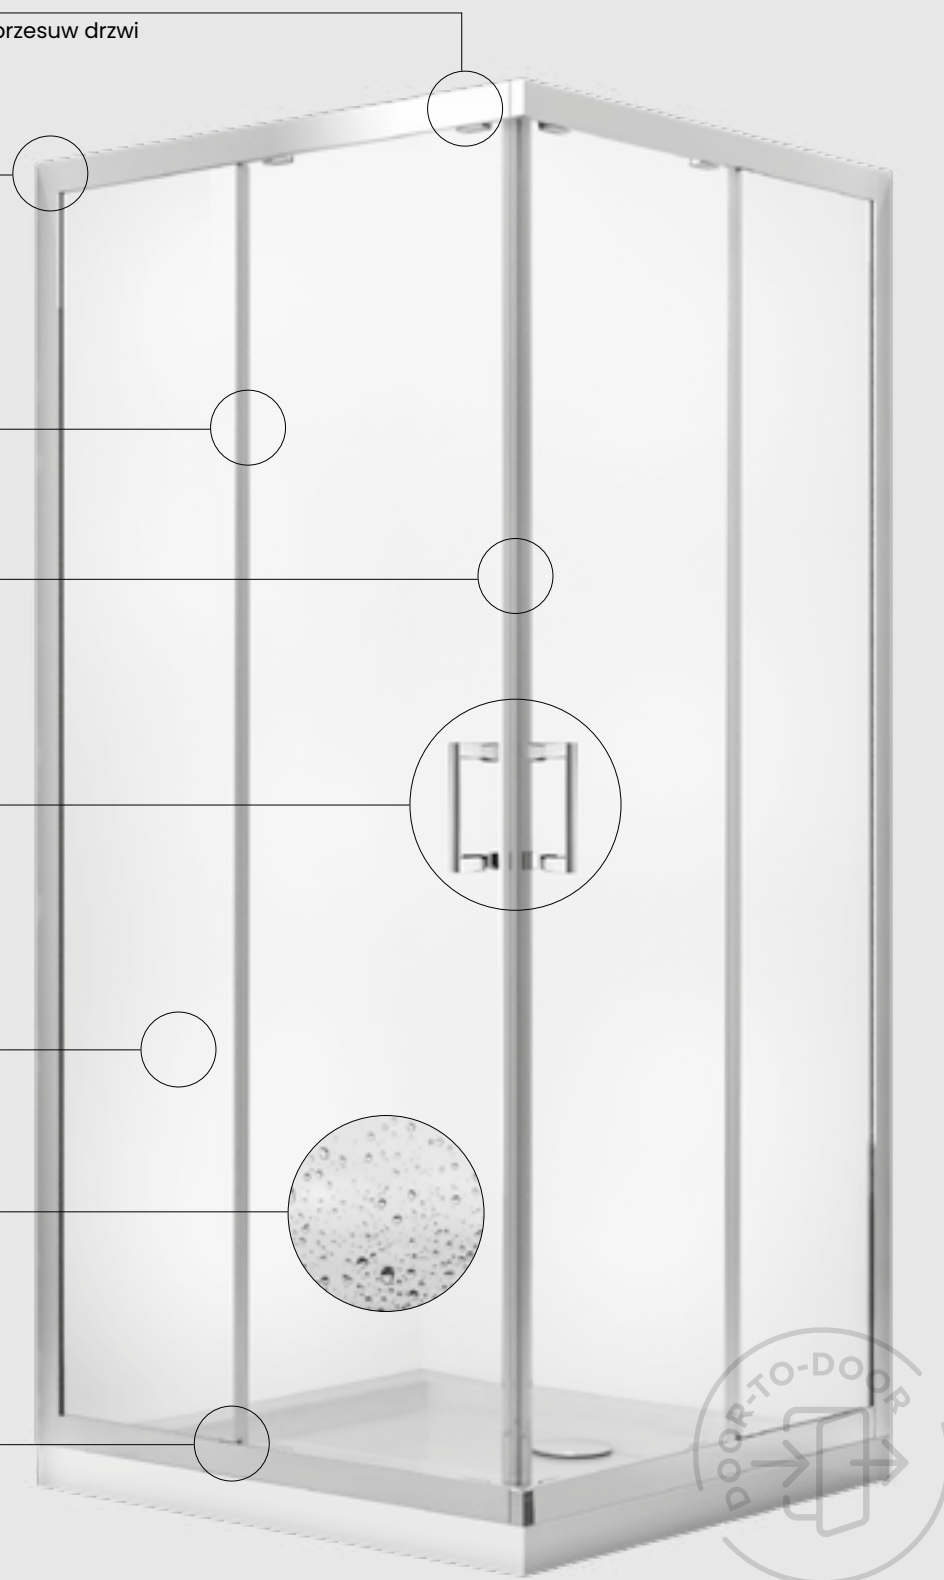

Transparentne uszczelki

Magnetyczna uszczelka w drzwiach

Nowoczesne, minimalistyczne uchwyty

wykonane ze stopu cynku

Bezpieczne i wytrzymałe szkło hartowane 6 mm

Innowacyjna powłoka Besco ProClean

ułatwiająca utrzymanie kabiny w czystości, w standardzie w kabinach z przejrzystym szkłem

Możliwość wypięcia dolnych rolek

ułatwia utrzymanie kabiny w czystości

new **modern 190** kabina prysznicowa półokrągła

Besco ProClean

w standardzie w kabinach z przejrzystym szkłem

* W sprzedaży od 1 maja 2026 r.