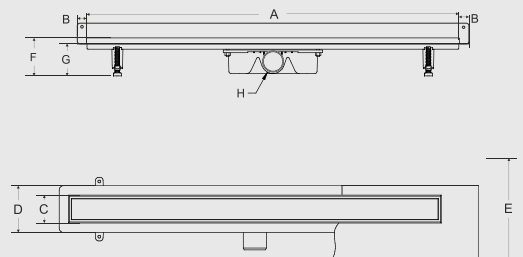

przyścienny 2wl **virgo next duo**

model	indeks	cm	A	B	C	D	E	F	G	H	PLN brutto
virgo next duo 60	OL-60-VND	60	600	16	60	92	160	75-115	62-102	50	630,00
virgo next duo 70	OL-70-VND	70	700	16	60	92	160	75-115	62-102	50	640,00
virgo next duo 80	OL-80-VND	80	800	16	60	92	160	75-115	62-102	50	665,00
virgo next duo 90	OL-90-VND	90	900	16	60	92	160	75-115	62-102	50	675,00