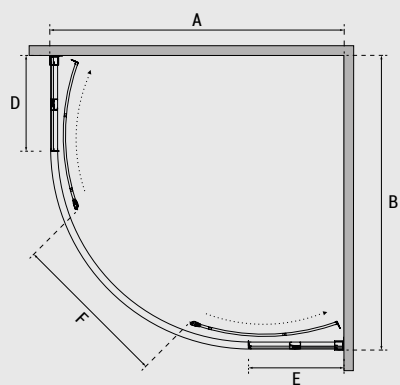

Możliwość wypięcia dolnych rolek

ułatwia utrzymanie kabiny w czystości

zarya 190 kabina prysznicowa półokrągła

model	indeks	wymiary [cm]	A	B	C	D	E	F	PLN brutto
zarya chrom 80	ZP-80-190-C	80 x 80 x 190	795-805	795-805	1900	256	256	430	905,00
zarya chrom 90	ZP-90-190-C	90 x 90 x 190	895-905	895-905	1900	356	356	543	925,00
zarya black 80	ZPB-80-190-C	80 x 80 x 190	795-805	795-805	1900	256	256	430	925,00
zarya black 90	ZPB-90-190-C	90 x 90 x 190	895-905	895-905	1900	356	356	543	930,00

kabina prysznicowa półokrągła **zarya 190**

model	indeks	wymiary [cm]	A	B	C	D	E	F	PLN brutto
zarya chrom 80 + axim 80	ZC-AX-80-190	80 x 80 x 190	795-805	795-805	1900	256	256	430	1255,00
zarya chrom 90 + axim 90	ZC-AX-90-190	90 x 90 x 190	895-905	895-905	1900	356	356	543	1300,00
zarya chrom 80 + axim SEN 80	ZC-AXS80-190	80 x 80 x 190	795-805	795-805	1900	256	256	430	1385,00
zarya chrom 90 + axim SEN 90	ZC-AXS90-190	90 x 90 x 190	895-905	895-905	1900	356	356	543	1440,00
zarya black 80 + axim 80	ZB-AX-80-190	80 x 80 x 190	795-805	795-805	1900	256	256	430	1280,00
zarya black 90 + axim 90	ZB-AX-90-190	90 x 90 x 190	895-905	895-905	1900	356	356	543	1325,00
zarya black 80 + axim SEN 80	ZB-AXS80-190	80 x 80 x 190	795-805	795-805	1900	256	256	430	1435,00
zarya black 90 + axim SEN 90	ZB-AXS90-190	90 x 90 x 190	895-905	895-905	1900	356	356	543	1470,00