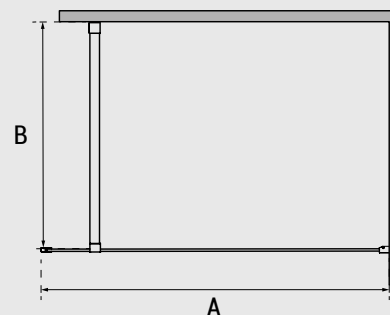

Montaż kabiny walk in z panelem bocznym zalecany na posadzce

* W sprzedaży od 1 maja 2026 r.

model	indeks	wymiary [cm]	A	B	C	D	E	F	PLN brutto
eco-n chrom 90	EN-90-195C	90 x 195	880-900	max 1200	1950	-	-	-	725,00
eco-n chrom 100	EN-100-195C	100 x 195	980-1000	max 1200	1950	-	-	-	795,00
eco-n chrom 110	EN-110-195C	110 x 195	1080-1100	max 1200	1950	-	-	-	835,00
eco-n chrom 120	EN-120-195C	120 x 195	1180-1200	max 1200	1950	-	-	-	870,00
eco-n black 90	ENB-90-195C	90 x 195	880-900	max 1200	1950	-	-	-	770,00
eco-n black 100	ENB-100-195C	100 x 195	980-1000	max 1200	1950	-	-	-	835,00
eco-n black 110	ENB-110-195C	110 x 195	1080-1100	max 1200	1950	-	-	-	875,00
eco-n black 120	ENB-120-195C	120 x 195	1180-1200	max 1200	1950	-	-	-	915,00
eco-n gold 90	ENG-90-195C	90 x 195	880-900	max 1200	1950	-	-	-	790,00
eco-n gold 100	ENG-100-195C	100 x 195	980-1000	max 1200	1950	-	-	-	865,00
eco-n gold 110	ENG-110-195C	110 x 195	1080-1100	max 1200	1950	-	-	-	890,00
eco-n gold 120	ENG-120-195C	120 x 195	1180-1200	max 1200	1950	-	-	-	925,00
eco-n gun metal 90	ENGM90-195C	90 x 195	880-900	max 1200	1950	-	-	-	790,00
eco-n gun metal 100	ENGM100-195C	100 x 195	980-1000	max 1200	1950	-	-	-	865,00
eco-n gun metal 110	ENGM110-195C	110 x 195	1080-1100	max 1200	1950	-	-	-	890,00
eco-n gun metal 120	ENGM120-195C	120 x 195	1180-1200	max 1200	1950	-	-	-	925,00
panel flex chrom 30	PEF-30-195C	30 x 195	260	-	1950	-	-	-	485,00
panel flex black 30	PEFB-30-195C	30 x 195	260	-	1950	-	-	-	500,00
panel flex gold 30	PEFG-30-195C	30 x 195	260	-	1950	-	-	-	500,00
panel flex gun metal 30	PEFGM30-195C	30 x 195	260	-	1950	-	-	-	500,00