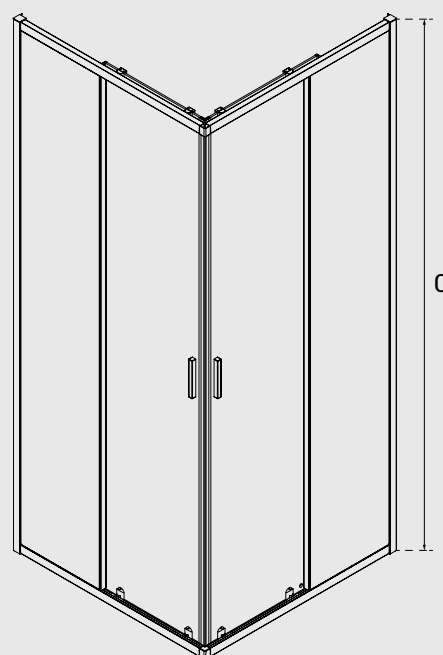

kabina prysznicowa kwadratowa **zarya 190**

model	indeks	wymiary [cm]	A	B	C	D	E	F	PLN brutto
zarya chrom 80	ZK-80-190-C	80 x 80 x 190	790-805	790-805	1900	357	357	439	905,00
zarya chrom 90	ZK-90-190-C	90 x 90 x 190	890-905	890-905	1900	407	407	510	925,00
zarya black 80	ZKB-80-190-C	80 x 80 x 190	790-805	790-805	1900	357	357	439	925,00
zarya black 90	ZKB-90-190-C	90 x 90 x 190	890-905	890-905	1900	407	407	510	930,00