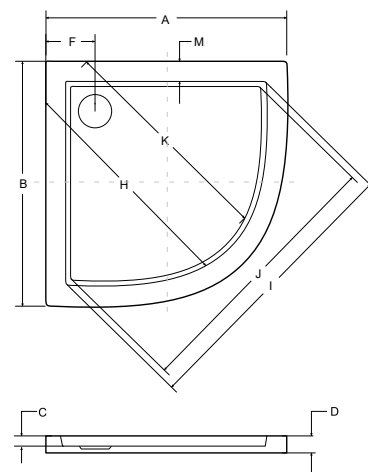

aron slimline brodzik półokrągły

model	indeks	kolor	wymiary [cm]	A	B	C	D	F	H	I	J	K	M	PLN brutto
aron slimline 80	BAA-80-NR	biały	80 x 80 x 5.5	800	800	30	55	150	745	940	925	735	65	639,60
aron slimline 90	BAA-90-NR	biały	90 x 90 x 5.5	900	900	30	55	160	890	1090	1065	875	65	701,10
aron slimline SEN 80	BAA-80-NR-CN	czarny SE	80 x 80 x 5.5	800	800	30	55	150	745	940	925	735	65	830,25
aron slimline SEN 90	BAA-90-NR-CN	czarny SE	90 x 90 x 5.5	900	900	30	55	160	890	1090	1065	875	65	897,90

Brodzik w białym wykończeniu dostępny również z powłoką Besco BeSafe za dopłatą 344,40 PLN brutto