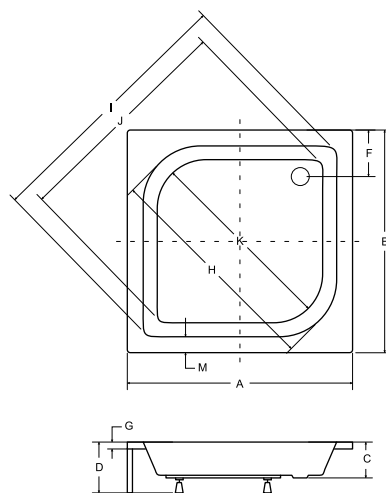

ares brodzik kwadratowy

model	indeks	kolor	wymiary [cm]	A	B	C	D	F	G	H	I	J	K	M	PLN brutto
ares 70	#BAA-70-KW	biały	70 x 70 x 29,5	700	705	165	295	170	35	690	800	720	630	65	584,25
ares 80	#BAA-80-KW	biały	80 x 80 x 29,5	800	800	165	295	170	35	780	930	860	710	65	608,85
ares 90	#BAA-90-KW	biały	90 x 90 x 29,5	900	900	165	295	175	35	900	1060	990	845	70	658,05
obudowa 70	#OAA-70-KW	biały	70												264,45
obudowa 80	#OAA-80-KW	biały	80												270,60
obudowa 90	#OAA-90-KW	biały	90												270,60

Brodzik dostępny również z powłoką Besco BeSafe za dopłatą 344,40 PLN brutto