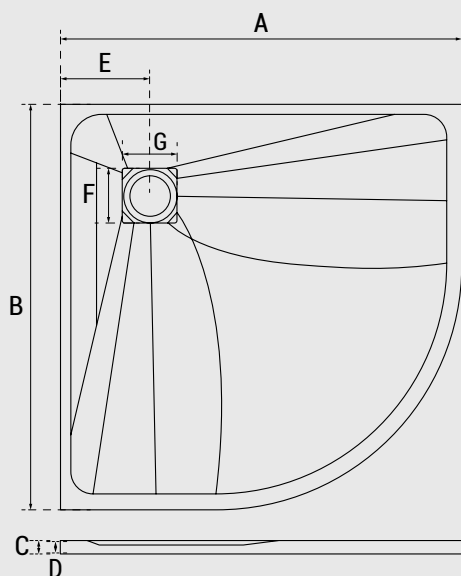

W komplecie syfon oraz kratka maskująca odpływ w kolorze brodzika

brodzik kwadratowy **vexo marble**

model	indeks	kolor	wymiary [cm]	A	B	C	D	E	F	G	H	PLN brutto
vexo marble 80	VM-80-80-K	biały	80 x 80 x 3.2	800	800	32	26	400	124	202	200	880,00
vexo marble 90	VM-90-90-K	biały	90 x 90 x 3.2	900	900	32	26	450	124	202	200	930,00
vexo marble black 80	VMB-80-80-K	czarny	80 x 80 x 3.2	800	800	32	26	400	124	202	200	880,00
vexo marble black 90	VMB-90-90-K	czarny	90 x 90 x 3.2	900	900	32	26	450	124	202	200	930,00

W komplecie syfon oraz kratka maskująca odpływ w kolorze brodzika

vexo brodzik półokrągły

model	indeks	kolor	wymiary [cm]	A	B	C	D	E	F	G	PLN brutto
vexo 80	BV-80-80-P	biały	80 x 80 x 3.2	800	800	32	26	200	120	120	730,00
vexo 90	BV-90-90-P	biały	90 x 90 x 3.2	900	900	32	26	200	120	120	780,00
vexo black 80	BVB-80-80-P	czarny	80 x 80 x 3.2	800	800	32	26	200	120	120	845,00
vexo black 90	BVB-90-90-P	czarny	90 x 90 x 3.2	900	900	32	26	200	120	120	895,00