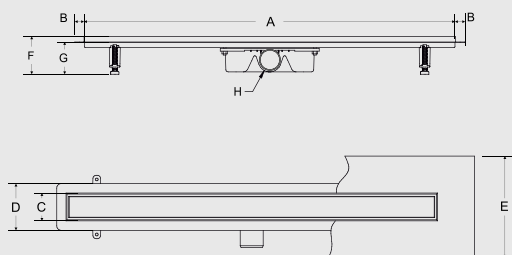

new virgo basic black 2w1

model	indeks	cm	A	B	C	D	E	F	G	H	PLN brutto
virgo basic black 60	OL-60-VBBL	60	600	30	65	125	240	73-113	57-97	50	480,00
virgo basic black 70	OL-70-VBBL	70	700	30	65	125	240	73-113	57-97	50	495,00
virgo basic black 80	OL-80-VBBL	80	800	30	65	125	240	73-113	57-97	50	525,00
virgo basic black 90	OL-90-VBBL	90	900	30	65	125	240	73-113	57-97	50	550,00