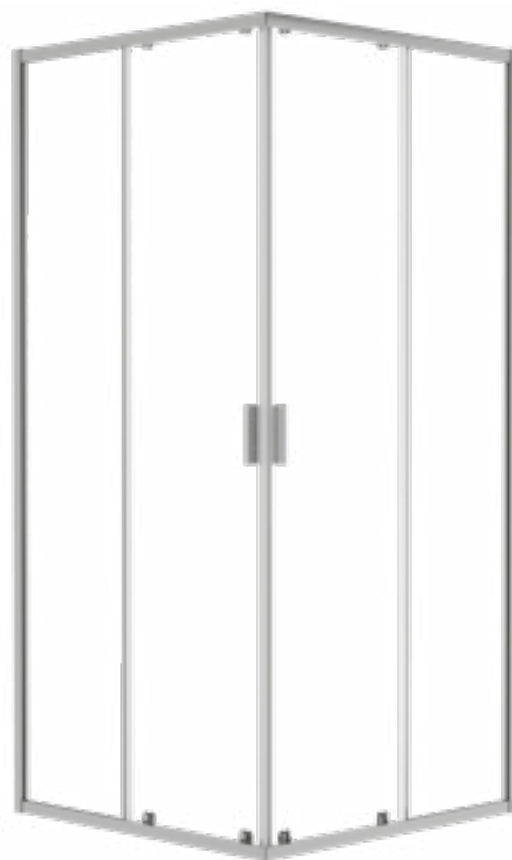

zarya 190 kabina prysznicowa kwadratowa

model	indeks	wymiary [cm]	A	B	C	D	E	F	PLN brutto
zarya chrom 80 + axim 80	ZK-AX-80-190	80 x 80 x 190	790-805	790-805	1900	357	357	439	1255,00
zarya chrom 90 + axim 90	ZK-AX-90-190	90 x 90 x 190	890-905	890-905	1900	407	407	510	1300,00
zarya chrom 80 + axim SEN 80	ZK-AXS80-190	80 x 80 x 190	790-805	790-805	1900	357	357	439	1385,00
zarya chrom 90 + axim SEN 90	ZK-AXS90-190	90 x 90 x 190	890-905	890-905	1900	407	407	510	1440,00
zarya black 80 + axim 80	ZKB-AX80-190	80 x 80 x 190	790-805	790-805	1900	357	357	439	1280,00
zarya black 90 + axim 90	ZKB-AX90-190	90 x 90 x 190	890-905	890-905	1900	407	407	510	1325,00
zarya black 80 + axim SEN 80	ZKB-AXS80-19	80 x 80 x 190	790-805	790-805	1900	357	357	439	1435,00
zarya black 90 + axim SEN 90	ZKB-AXS90-19	90 x 90 x 190	890-905	890-905	1900	407	407	510	1470,00

w zestawie
axim
brodzik kwadratowy