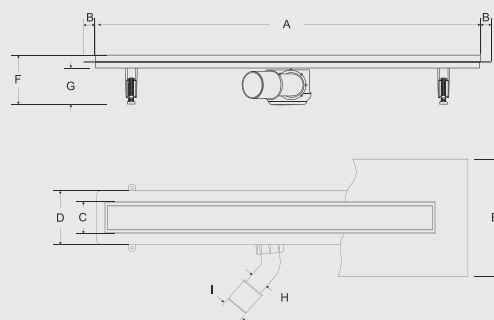

2wl **virgo 360 duo**

model	indeks	cm	A	B	C	D	E	F	G	H	I	PLN brutto
virgo 360 duo 60	OL-60-V360	60	600	20	80	120	240	97-130	72-105	40	50	520,00
virgo 360 duo 70	OL-70-V360	70	700	20	80	120	240	97-130	72-105	40	50	530,00
virgo 360 duo 80	OL-80-V360	80	800	20	80	120	240	97-130	72-105	40	50	550,00
virgo 360 duo 90	OL-90-V360	90	900	20	80	120	240	97-130	72-105	40	50	560,00

slim **virgo slim**