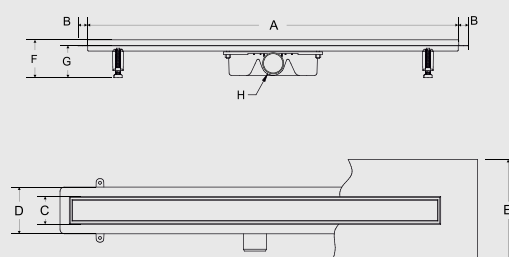

2wl virgo basic grafit new

model	indeks	cm	A	B	C	D	E	F	G	H	PLN brutto
virgo basic grafit 60	OL-60-VBGR	60	600	30	65	125	240	73-113	57-97	50	480,00
virgo basic grafit 70	OL-70-VBGR	70	700	30	65	125	240	73-113	57-97	50	495,00
virgo basic grafit 80	OL-80-VBGR	80	800	30	65	125	240	73-113	57-97	50	525,00
virgo basic grafit 90	OL-90-VBGR	90	900	30	65	125	240	73-113	57-97	50	550,00