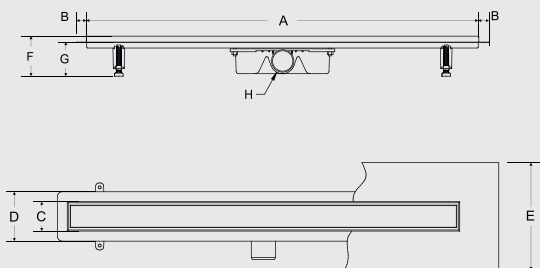

virgo gold duo ^{2w1}

model	indeks	cm	A	B	C	D	E	F	G	H	PLN brutto
virgo gold duo 60	OL-60-VG	60	600	16	60	92	240	75-115	62-102	50	875,00
virgo gold duo 70	OL-70-VG	70	700	16	60	92	240	75-115	62-102	50	920,00
virgo gold duo 80	OL-80-VG	80	800	16	60	92	240	75-115	62-102	50	955,00
virgo gold duo 90	OL-90-VG	90	900	16	60	92	240	75-115	62-102	50	995,00