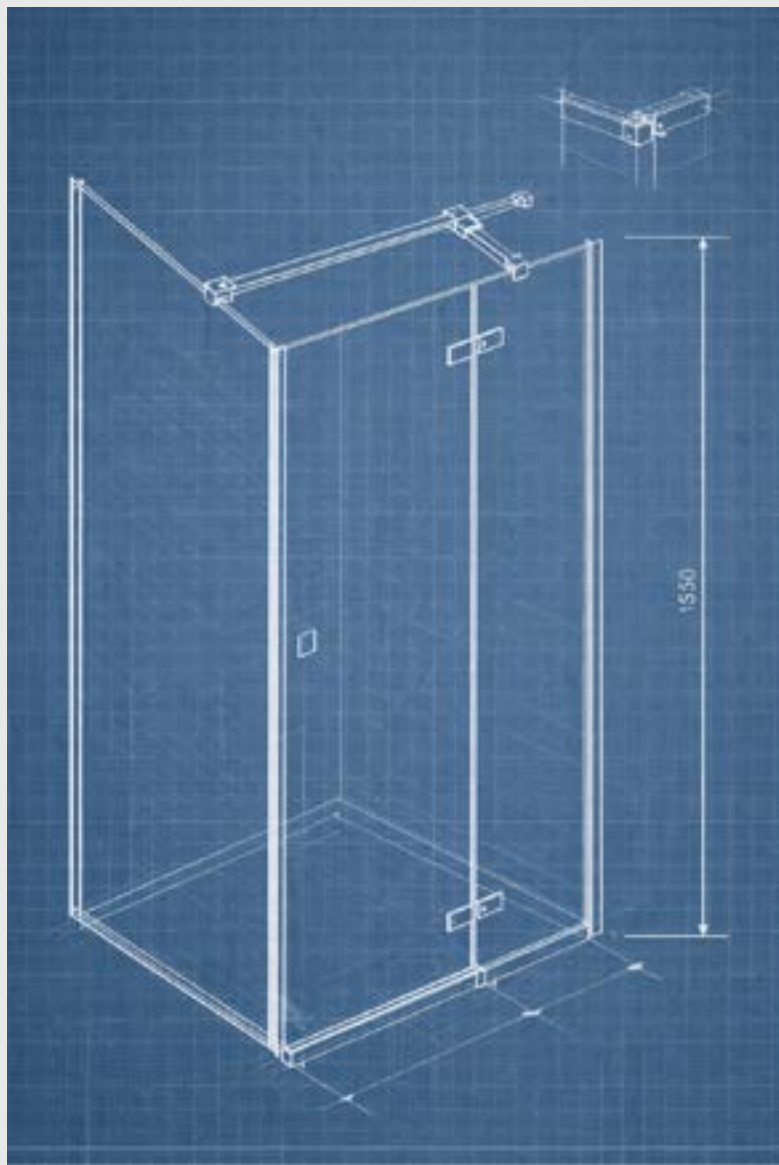

technologie

nowy standard projektowania łazienki

Zaplanuj. Sprawdź. Zrealizuj

Profesjonalne wsparcie montażu

Przygotowaliśmy filmy instruktażowe dotyczące montażu kabin prysznicowych i brodzików Besco. Materiały dostępne na kanale YouTube Besco w przejrzysty sposób pokazują kolejne etapy instalacji zgodnie z zaleceniami technicznymi. To konkretne wsparcie, które ułatwia poprawny montaż i zwiększa bezpieczeństwo użytkowania.