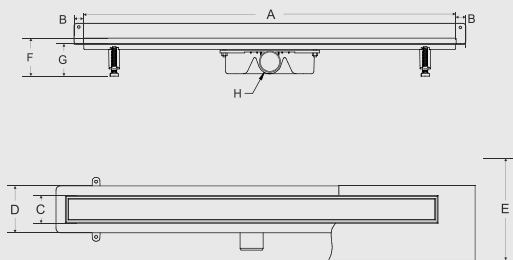

virgo next black przyścienny szklany