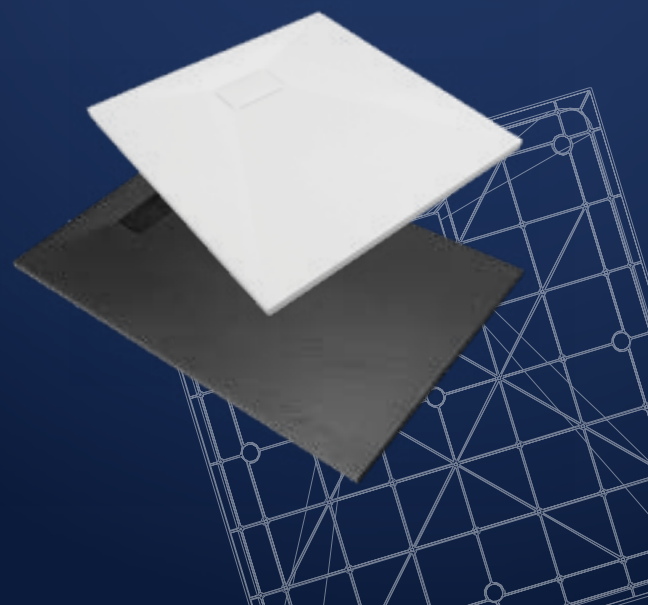

SMC

Brodziki wykonane w technologii SMC charakteryzuje niezwykła odporność na działanie skrajnych temperatur wody, promieni słonecznych i innych czynników, z którymi produkt może mieć styczność w domowej łazience. Technologia ta pozwala projektować nowoczesne modele, o lekkiej konstrukcji.

**Możliwość docięcia do
wymaganego kształtu.**