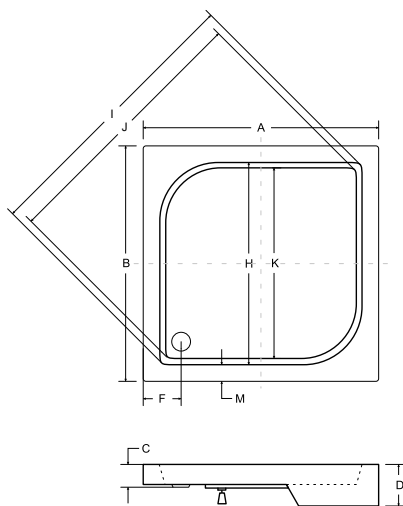

model	indeks	kolor	wymiary [cm]	A	B	C	D	F	H	I	J	K	M	PLN brutto
oskar 70	#BAO-70-PK	biały	70 x 70 x 16	705	705	55	160	145	570	795	775	550	60	547,35
oskar 80	#BAO-80-PK	biały	80 x 80 x 16	800	800	55	160	140	675	945	915	650	60	608,85
oskar 90	#BAO-90-PK	biały	90 x 90 x 16	910	910	55	160	150	780	1080	1050	760	60	658,05
oskar SEN 80	#BAO-80-P-CN	czarny SE	80 x 80 x 16	800	800	55	160	140	675	945	915	650	60	799,50
oskar SEN 90	#BAO-90-P-CN	czarny SE	90 x 90 x 16	910	910	55	160	150	780	1080	1050	760	60	848,70

Brodzik w białym wykończeniu dostępny również z powłoką Besco BeSafe za dopłatą 344,40 PLN brutto