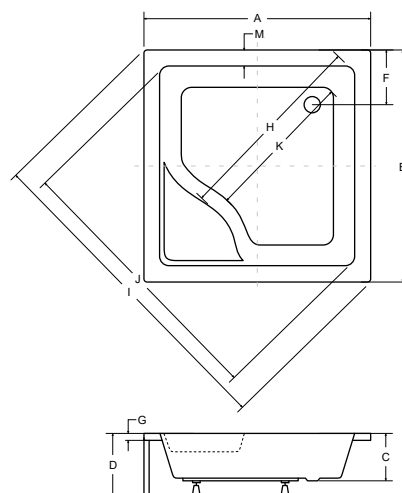

Brodzik dostępny również z powłoką Besco BeSafe za dopłatą 344,40 PLN brutto

igor brodzik kwadratowy

model	indeks	kolor	wymiary [cm]	A	B	C	D	F	G	H	I	J	K	M	PLN brutto
igor 80	#BAI-80	biały	80 x 80 x 38,5	805	805	265	385	215	35	660	900	770	560	70	639,60
igor 90	#BAI-90	biały	90 x 90 x 38,5	905	905	260	385	210	35	780	1045	925	690	70	676,50
obudowa 80	#OAI-80-KW	biały	80												264,45
obudowa 90	#OAI-90-KW	biały	90												270,60