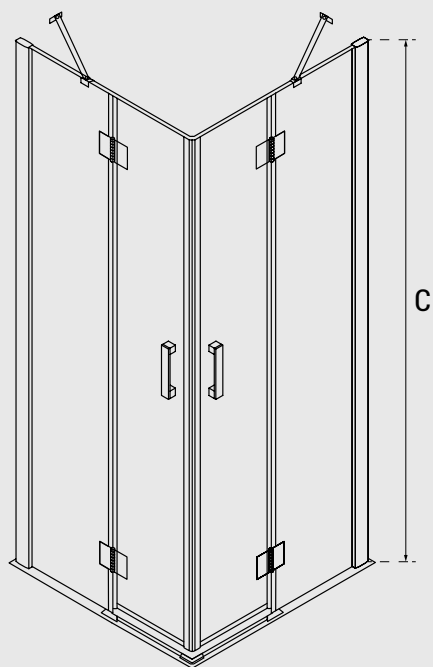

viva 195 kabina prysznicowa kwadratowa 2-drzwiowa

chrom

model	indeks	wymiary [cm]	A	B	C	D	E	F	PLN brutto
viva chrom 80	VK-80-195-C	80 x 80 x 195	785-810	785-810	1950	215	215	500	2820,00
viva chrom 90	VK-90-195-C	90 x 90 x 195	885-910	885-910	1950	265	265	550	2820,00