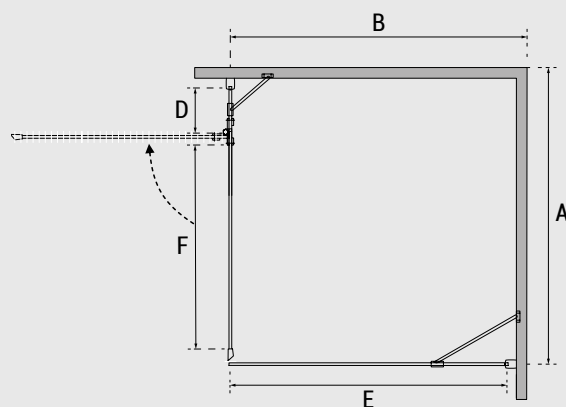

model	indeks	wymiary [cm]	A	B	C	D	E	F	PLN brutto
viva chrom 80 p/l	VKP-80-195-C / VKL-80-195-C	80 x 80 x 195	785-810	785-810	1950	210	720	500	2820,00
viva chrom 90 p/l	VKP-90-195-C / VKL-90-195-C	90 x 90 x 195	885-910	885-910	1950	219	820	591	2820,00