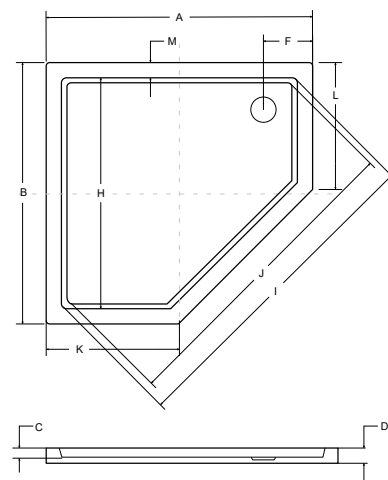

bergo slimline brodzik pięciokątny

model	indeks	kolor	wymiary [cm]	A	B	C	D	F	H	I	J	K	L	M	PLN brutto
bergo slimline 90	BAB-90-S	biały	90 x 90 x 6	895	895	35	60	155	775	1075	1055	450	450	60	824,10
bergo slimline 90 zintegrowany	#BAB-90	biały	90 x 90 x 15	900	900	35	150	155	775	1075	1055	450	450	60	719,55

Brodzik dostępny również z powłoką Besco BeSafe za dopłatą 344,40 PLN brutto