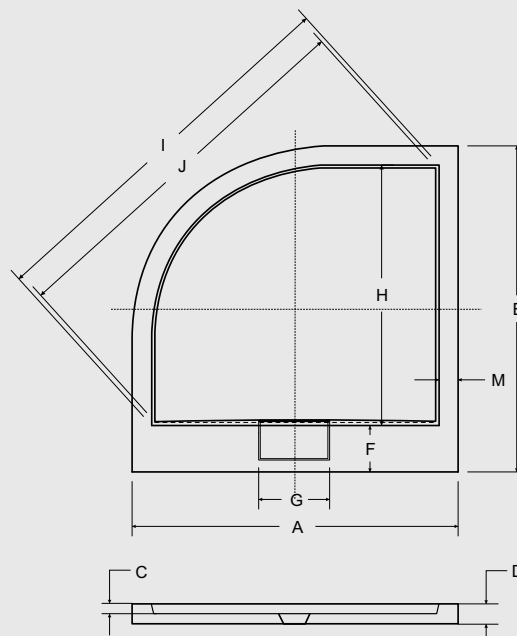

brodzik półokrągły **axim ultraslim**

model	indeks	kolor	wymiary [cm]	A	B	C	D	F	G	H	I	J	M	PLN brutto
axim ultraslim 80	#BAX-80-NR	biały	80 x 80 x 4.5	800	800	25	45	125	200	615	920	900	55	713,40
axim ultraslim 90	#BAX-90-NR	biały	90 x 90 x 4.5	900	900	25	45	125	200	720	1065	1040	55	805,65
axim ultraslim SEN 80	#BAX-80-NRCN	czarny SE	80 x 80 x 4.5	800	800	25	45	125	200	615	920	900	55	904,05
axim ultraslim SEN 90	#BAX-90-NRCN	czarny SE	90 x 90 x 4.5	900	900	25	45	125	200	720	1065	1040	55	996,30

W komplecie syfon oraz kratka maskująca odpływ w kolorze brodzika
Brodzik w białym wykończeniu dostępny również z powłoką Besco BeSafe za dopłatą 344,40 PLN brutto