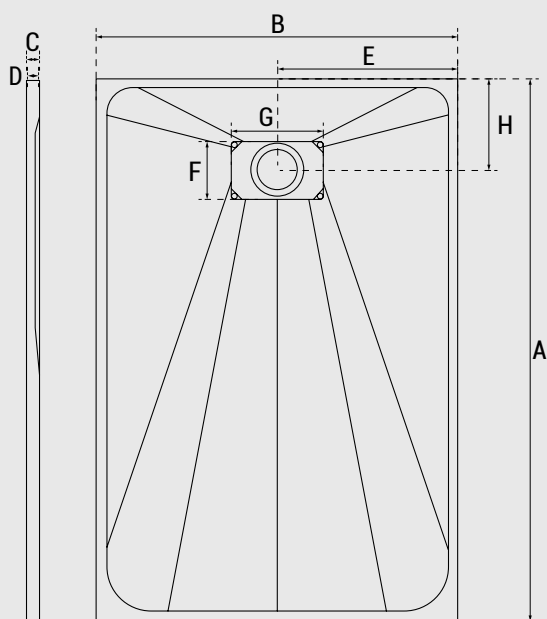

**Możliwość docięcia do
wymaganego kształtu.**

vexo brodzik prostokątny

model	indeks	kolor	wymiary [cm]	A	B	C	D	E	F	G	H	PLN brutto
vexo 100	BV-100-80-P	biały	100 x 80 x 3.2	1000	800	32	26	400	124	202	200	840,00
vexo 120	BV-120-80-P	biały	120 x 80 x 3.2	1200	800	32	26	400	124	202	200	970,00
vexo 120	BV-120-90-P	biały	120 x 90 x 3.2	1200	900	32	26	450	124	202	200	995,00
vexo 130	BV-130-90-P	biały	130 x 90 x 3.2	1300	900	32	26	450	124	202	200	1050,00
vexo 140	BV-140-90-P	biały	140 x 90 x 3.2	1400	900	32	26	450	124	202	200	1095,00
vexo 150	BV-150-90-P	biały	150 x 90 x 3.2	1500	900	32	26	450	124	202	216	1195,00
vexo 160	BV-160-90-P	biały	160 x 90 x 3.2	1600	900	32	26	450	124	202	216	1295,00
vexo 170	BV-170-90-P	biały	170 x 90 x 3.2	1700	900	32	26	450	124	202	350	1350,00
vexo 180	BV-180-90-P	biały	180 x 90 x 3.2	1800	900	32	26	450	124	202	350	1395,00
vexo black 100	BVB-100-80-P	czarny	100 x 80 x 3.2	1000	800	32	26	400	124	202	200	950,00
vexo black 120	BVB-120-80-P	czarny	120 x 80 x 3.2	1200	800	32	26	400	124	202	200	1050,00
vexo black 120	BVB-120-90-P	czarny	120 x 90 x 3.2	1200	900	32	26	450	124	202	200	1095,00
vexo black 130	BVB-130-90-P	czarny	130 x 90 x 3.2	1300	900	32	26	450	124	202	200	1195,00
vexo black 140	BVB-140-90-P	czarny	140 x 90 x 3.2	1400	900	32	26	450	124	202	200	1245,00
vexo black 150	BVB-150-90-P	czarny	150 x 90 x 3.2	1500	900	32	26	450	124	202	216	1345,00
vexo black 160	BVB-160-90-P	czarny	160 x 90 x 3.2	1600	900	32	26	450	124	202	216	1395,00
vexo black 170	BVB-170-90-P	czarny	170 x 90 x 3.2	1700	900	32	26	450	124	202	350	1495,00
vexo black 180	BVB-180-90-P	czarny	180 x 90 x 3.2	1800	900	32	26	450	124	202	350	1550,00