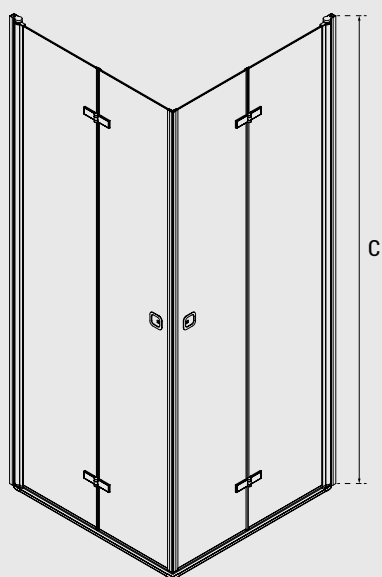

unoszące drzwi

Listwa progowa

zwiększająca szczelność kabiny

exo-h 195 kabina prysznicowa kwadratowa składana

model	indeks	wymiary [cm]	A	B	C	D	E	F	PLN brutto
exo-h chrom 80	KEH-80-195	80 x 80 x 195	790-800	790-800	1950	366	366	1022	1530,00
exo-h chrom 90	KEH-90-195	90 x 90 x 195	890-900	890-900	1950	416	416	1164	1555,00
exo-h black 80	KEHB-80-195	80 x 80 x 195	790-800	790-800	1950	366	366	1022	1555,00
exo-h black 90	KEHB-90-195	90 x 90 x 195	890-900	890-900	1950	416	416	1164	1575,00
exo-h brushed gold 80	KEHGS-80-195	80 x 80 x 195	790-800	790-800	1950	366	366	1022	1665,00
exo-h brushed gold 90	KEHGS-90-195	90 x 90 x 195	890-900	890-900	1950	416	416	1164	1720,00
exo-h gun metal 80	KEHGM-80-195	80 x 80 x 195	790-800	790-800	1950	366	366	1022	1720,00
exo-h gun metal 90	KEHGM-90-195	90 x 90 x 195	890-900	890-900	1950	416	416	1164	1720,00