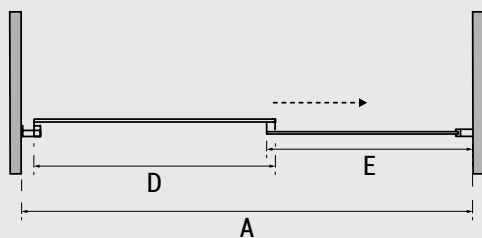

new **duo slide 195** drzwi przesuwne

* W sprzedaży od 1 maja 2026 r.

model	indeks	wymiary [cm]	A	B	C	D	E	F	PLN brutto
duo slide chrom 100	DDS-100	100 x 195	980-1020	-	1950	538	438	-	910,00
duo slide chrom 110	DDS-110	110 x 195	1080-1120	-	1950	588	488	-	940,00
duo slide chrom 120	DDS-120	120 x 195	1180-1220	-	1950	638	538	-	950,00
duo slide chrom 130	DDS-130	130 x 195	1280-1320	-	1950	688	588	-	985,00
duo slide chrom 140	DDS-140	140 x 195	1380-1420	-	1950	738	638	-	1015,00
duo slide black 100	DDSB-100	100 x 195	980-1020	-	1950	538	438	-	1100,00
duo slide black 110	DDSB-110	110 x 195	1080-1120	-	1950	588	488	-	1130,00
duo slide black 120	DDSB-120	120 x 195	1180-1220	-	1950	638	538	-	1140,00
duo slide black 130	DDSB-130	130 x 195	1280-1320	-	1950	688	588	-	1175,00
duo slide black 140	DDSB-140	140 x 195	1380-1420	-	1950	738	638	-	1205,00
duo slide brushed gold 100	DDSZS-100	100 x 195	980-1020	-	1950	538	438	-	1200,00
duo slide brushed gold 110	DDSZS-110	110 x 195	1080-1120	-	1950	588	488	-	1230,00
duo slide brushed gold 120	DDSZS-120	120 x 195	1180-1220	-	1950	638	538	-	1240,00
duo slide brushed gold 130	DDSZS-130	130 x 195	1280-1320	-	1950	688	588	-	1275,00
duo slide brushed gold 140	DDSZS-140	140 x 195	1380-1420	-	1950	738	638	-	1305,00
duo slide gun metal 100	DDSGM-100	100 x 195	980-1020	-	1950	538	438	-	1200,00
duo slide gun metal 110	DDSGM-110	110 x 195	1080-1120	-	1950	588	488	-	1230,00
duo slide gun metal 120	DDSGM-120	120 x 195	1180-1220	-	1950	638	538	-	1240,00
duo slide gun metal 130	DDSGM-130	130 x 195	1280-1320	-	1950	688	588	-	1275,00
duo slide gun metal 140	DDSGM-140	140 x 195	1380-1420	-	1950	738	638	-	1305,00