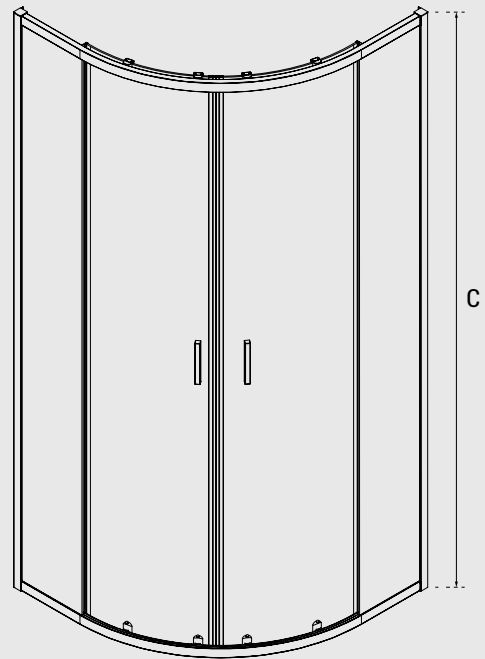

Możliwość wypięcia dolnych rolek

ułatwia utrzymanie kabiny w czystości

zarya 190 kabina prysznicowa półokrągła

model	indeks	wymiary [cm]	A	B	C	D	E	F	PLN brutto
zarya chrom 80	ZP-80-190-C	80 x 80 x 190	795-805	795-805	1900	256	256	430	905,00
zarya chrom 90	ZP-90-190-C	90 x 90 x 190	895-905	895-905	1900	356	356	543	925,00
zarya black 80	ZPB-80-190-C	80 x 80 x 190	795-805	795-805	1900	256	256	430	925,00
zarya black 90	ZPB-90-190-C	90 x 90 x 190	895-905	895-905	1900	356	356	543	930,00

kabina prysznicowa półokrągła **zarya 190**

model	indeks	wymiary [cm]	A	B	C	D	E	F	PLN brutto
zarya chrom 80 + axim 80	ZC-AX-80-190	80 x 80 x 190	795-805	795-805	1900	256	256	430	1255,00
zarya chrom 90 + axim 90	ZC-AX-90-190	90 x 90 x 190	895-905	895-905	1900	356	356	543	1300,00
zarya chrom 80 + axim SEN 80	ZC-AXS80-190	80 x 80 x 190	795-805	795-805	1900	256	256	430	1385,00
zarya chrom 90 + axim SEN 90	ZC-AXS90-190	90 x 90 x 190	895-905	895-905	1900	356	356	543	1440,00
zarya black 80 + axim 80	ZB-AX-80-190	80 x 80 x 190	795-805	795-805	1900	256	256	430	1280,00
zarya black 90 + axim 90	ZB-AX-90-190	90 x 90 x 190	895-905	895-905	1900	356	356	543	1325,00
zarya black 80 + axim SEN 80	ZB-AXS80-190	80 x 80 x 190	795-805	795-805	1900	256	256	430	1435,00
zarya black 90 + axim SEN 90	ZB-AXS90-190	90 x 90 x 190	895-905	895-905	1900	356	356	543	1470,00