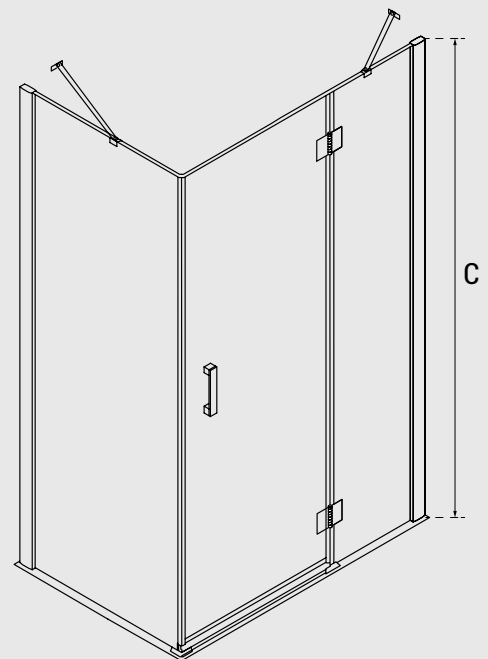

model	indeks	wymiary [cm]	A	B	C	D	E	F	PLN brutto
viva chrom 100 p/l	VPP-100-195-C / VPL-100-195-C	100 x 80 x 195	985-1010	785-810	1950	260	720	650	2710,00
viva chrom 120 p/l	VPP-128-195-C / VPL-128-195-C	120 x 80 x 195	1185-1210	785-810	1950	460	720	650	2780,00
viva chrom 120 p/l	VPP-129-195-C / VPL-129-195-C	120 x 90 x 195	1185-1210	885-910	1950	460	820	650	2840,00