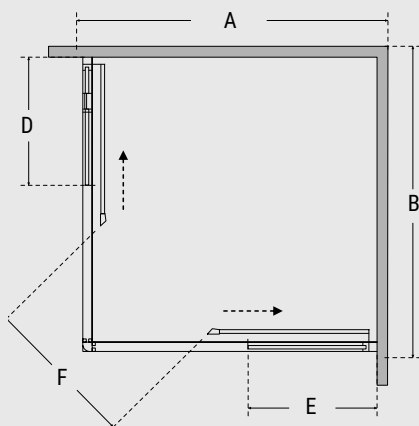

modern 165 kabina prysznicowa kwadratowa

chrom

Besco ProClean

w standardzie w kabinach z przejrzystym szkłem

model	indeks	wymiary [cm]	kolor szkła	A	B	C	D	E	F	PLN brutto
modern chrom 80	MK-80-165-C	80 x 80 x 165	przejrzyste	785-805	785-805	1650	339	339	410	1460,00
modern chrom 80	MK-80-165-M	80 x 80 x 165	mrożone	785-805	785-805	1650	339	339	410	1460,00
modern chrom 80	MK-80-165-G	80 x 80 x 165	grafitowe	785-805	785-805	1650	339	339	410	1585,00
modern chrom 90	MK-90-165-C	90 x 90 x 165	przejrzyste	885-905	885-905	1650	389	389	480	1460,00
modern chrom 90	MK-90-165-M	90 x 90 x 165	mrożone	885-905	885-905	1650	389	389	480	1460,00
modern chrom 90	MK-90-165-G	90 x 90 x 165	grafitowe	885-905	885-905	1650	389	389	480	1585,00