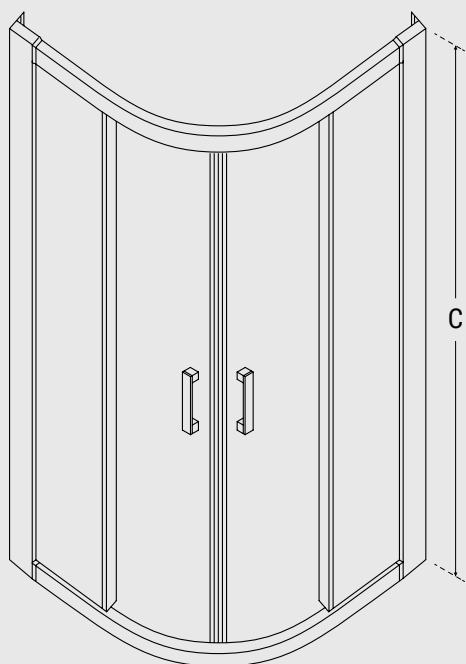

Możliwość wypięcia dolnych rolek

ułatwia utrzymanie kabiny w czystości

new **modern 190** kabina prysznicowa półokrągła

Besco ProClean

w standardzie w kabinach z przejrzystym szkłem

* W sprzedaży od 1 maja 2026 r.