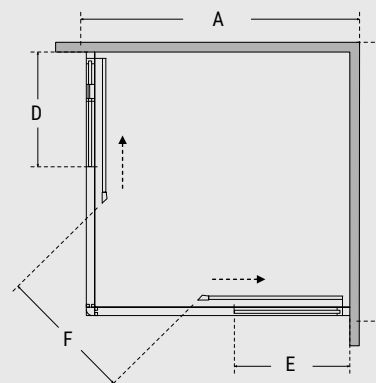

* W sprzedaży od 1 maja 2026 r.

Besco ProClean

w standardzie w kabinach z przejrzystym szkłem

model	indeks	wymiary [cm]	kolor szkła	A	B	C	D	E	F	PLN brutto
modern chrom 80	MK-80-190-C	80 x 80 x 190	przejrzyste	785-805	785-805	1900	339	339	410	1460,00
modern chrom 80	MK-80-190-M	80 x 80 x 190	mrożone	785-805	785-805	1900	339	339	410	1460,00
modern chrom 80	MK-80-190-G	80 x 80 x 190	grafitowe	785-805	785-805	1900	339	339	410	1585,00
modern chrom 90	MK-90-190-C	90 x 90 x 190	przejrzyste	885-905	885-905	1900	389	389	480	1460,00
modern chrom 90	MK-90-190-M	90 x 90 x 190	mrożone	885-905	885-905	1900	389	389	480	1460,00
modern chrom 90	MK-90-190-G	90 x 90 x 190	grafitowe	885-905	885-905	1900	389	389	480	1585,00
modern black 80	MKB-80-190-C	80 x 80 x 190	przejrzyste	785-805	785-805	1900	339	339	410	1595,00
modern black 90	MKB-90-190-C	90 x 90 x 190	przejrzyste	885-905	885-905	1900	389	389	480	1595,00
modern brushed gold 80	MKZS-80-190C	80 x 80 x 190	przejrzyste	785-805	785-805	1900	339	339	410	1595,00
modern brushed gold 90	MKZS-90-190C	90 x 90 x 190	przejrzyste	885-905	885-905	1900	389	389	480	1595,00
modern gun metal 80	MKGM-80-190C	80 x 80 x 190	przejrzyste	785-805	785-805	1900	339	339	410	1595,00
modern gun metal 90	MKGM-90-190C	90 x 90 x 190	przejrzyste	885-905	885-905	1900	389	389	480	1595,00