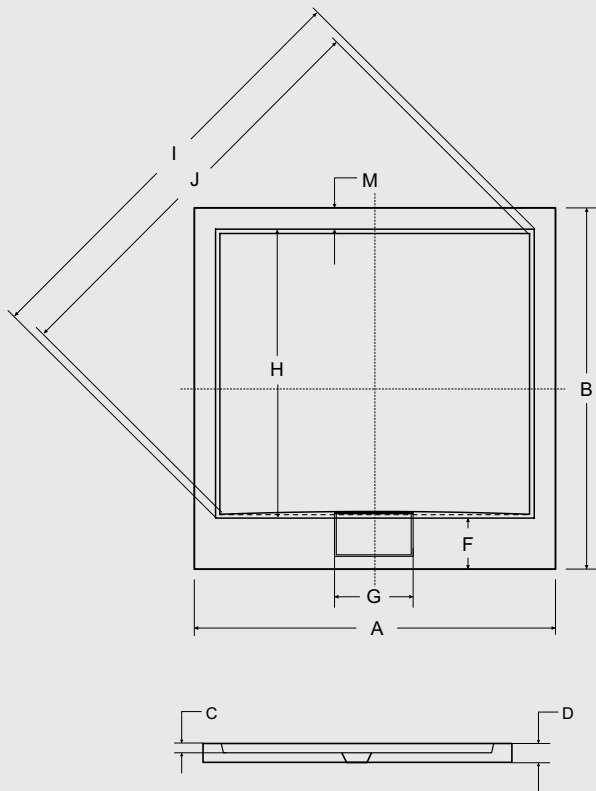

axim ultraslim brodzik kwadratowy

model	indeks	kolor	wymiary [cm]	A	B	C	D	F	G	H	I	J	M	PLN brutto
axim ultraslim 80	#BAX-80-KW	biały	80 x 80 x 4.5	800	800	25	45	125	200	615	915	895	55	713,40
axim ultraslim 90	#BAX-90-KW	biały	90 x 90 x 4.5	900	900	25	45	125	200	720	1070	1045	55	805,65
axim ultraslim SEN 80	#BAX-80-KWCN	czarny SE	80 x 80 x 4.5	800	800	25	45	125	200	615	915	895	55	904,05
axim ultraslim SEN 90	#BAX-90-KWCN	czarny SE	90 x 90 x 4.5	900	900	25	45	125	200	720	1070	1045	55	996,30

W komplecie syfon oraz kratka maskująca odpływ w kolorze brodzika
Brodzik w białym wykończeniu dostępny również z powłoką Besco BeSafe za dopłatą 344,40 PLN brutto