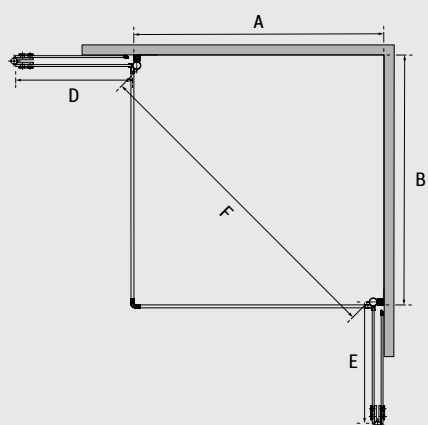

exo-h 195 kabina prysznicowa kwadratowa składana

model	indeks	wymiary [cm]	A	B	C	D	E	F	PLN brutto
exo-h chrom 80	KEH-80-195	80 x 80 x 195	790-800	790-800	1950	366	366	1022	1530,00
exo-h chrom 90	KEH-90-195	90 x 90 x 195	890-900	890-900	1950	416	416	1164	1555,00
exo-h black 80	KEHB-80-195	80 x 80 x 195	790-800	790-800	1950	366	366	1022	1555,00
exo-h black 90	KEHB-90-195	90 x 90 x 195	890-900	890-900	1950	416	416	1164	1575,00
exo-h brushed gold 80	KEHGS-80-195	80 x 80 x 195	790-800	790-800	1950	366	366	1022	1665,00
exo-h brushed gold 90	KEHGS-90-195	90 x 90 x 195	890-900	890-900	1950	416	416	1164	1720,00
exo-h gun metal 80	KEHGM-80-195	80 x 80 x 195	790-800	790-800	1950	366	366	1022	1720,00
exo-h gun metal 90	KEHGM-90-195	90 x 90 x 195	890-900	890-900	1950	416	416	1164	1720,00