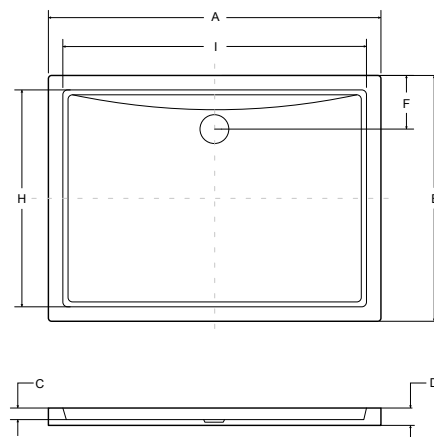

alpina slimline brodzik prostokątny

model	indeks	kolor	wymiary [cm]	A	B	C	D	F	H	I	PLN brutto
alpina slimline 100	BAA-108-P	biały	100 x 80 x 5.5	1000	800	35	55	190	675	870	897,90
alpina slimline 100 zintegrowany	#BAA-10814-P	biały	100 x 80 x 14	1000	800	35	140	190	675	870	897,90
alpina slimline 120	BAA-128-P	biały	120 x 80 x 5.5	1200	800	30	55	190	670	1075	1119,30
alpina slimline 120	BAA-129-P	biały	120 x 90 x 5.5	1200	900	35	55	190	775	1075	1162,35
alpina slimline SEN 100	BAA-108-PCN	czarny SE	100 x 80 x 5.5	1000	800	35	55	190	675	870	1088,55
alpina slimline SEN 100 zintegrowany	#BA-108PZ-CN	czarny SE	100 x 80 x 14	1000	800	35	140	190	675	870	1088,55
alpina slimline SEN 120	BAA-128-PCN	czarny SE	120 x 80 x 5.5	1200	800	30	55	190	670	1075	1309,95
alpina slimline SEN 120	BAA-129-PCN	czarny SE	120 x 90 x 5.5	1200	900	35	55	190	775	1075	1353,00

Brodzik w białym wykończeniu dostępny również z powłoką Besco BeSafe za dopłatą 344,40 PLN brutto