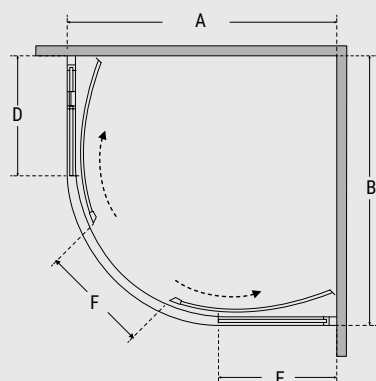

new **modern 190** kabina prysznicowa półokrągła

Besco ProClean

w standardzie w kabinach z przejrzystym szkłem