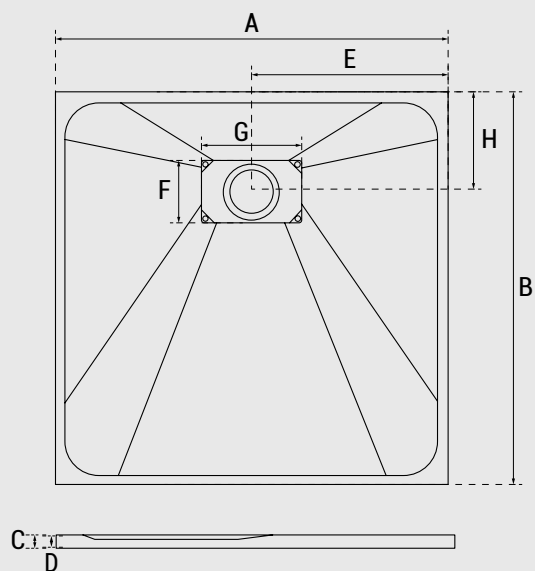

vexo brodzik kwadratowy

model	indeks	kolor	wymiary [cm]	A	B	C	D	E	F	G	H	PLN brutto
vexo 80	BV-80-80-K	biały	80 x 80 x 3.2	800	800	32	26	400	124	202	200	730,00
vexo 90	BV-90-90-K	biały	90 x 90 x 3.2	900	900	32	26	450	124	202	200	780,00
vexo black 80	BVB-80-80-K	czarny	80 x 80 x 3.2	800	800	32	26	400	124	202	200	845,00
vexo black 90	BVB-90-90-K	czarny	90 x 90 x 3.2	900	900	32	26	450	124	202	200	895,00

W komplecie syfon oraz kratka maskująca odpływ w kolorze brodzika