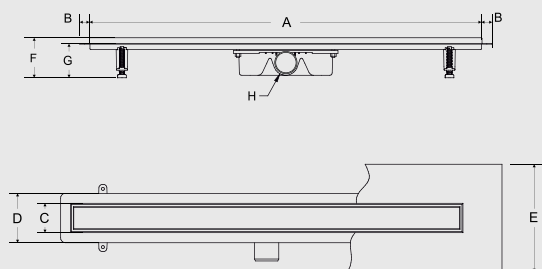

virgo duo ^{2w1}

model	indeks	cm	A	B	C	D	E	F	G	H	PLN brutto
virgo duo 60	OL-60-VD	60	600	16	60	92	240	75-115	62-102	50	520,00
virgo duo 70	OL-70-VD	70	700	16	60	92	240	75-115	62-102	50	530,00
virgo duo 80	OL-80-VD	80	800	16	60	92	240	75-115	62-102	50	550,00
virgo duo 90	OL-90-VD	90	900	16	60	92	240	75-115	62-102	50	560,00