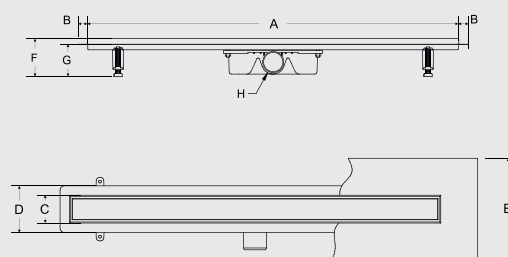

model	indeks	cm	A	B	C	D	E	F	G	H	PLN brutto
virgo slim 60	OL-60-VS	60	600	20	30	70	240	90-130	75-115	50	670,00
virgo slim 70	OL-70-VS	70	700	20	30	70	240	90-130	75-115	50	680,00
virgo slim 80	OL-80-VS	80	800	20	30	70	240	90-130	75-115	50	705,00
virgo slim 90	OL-90-VS	90	900	20	30	70	240	90-130	75-115	50	720,00