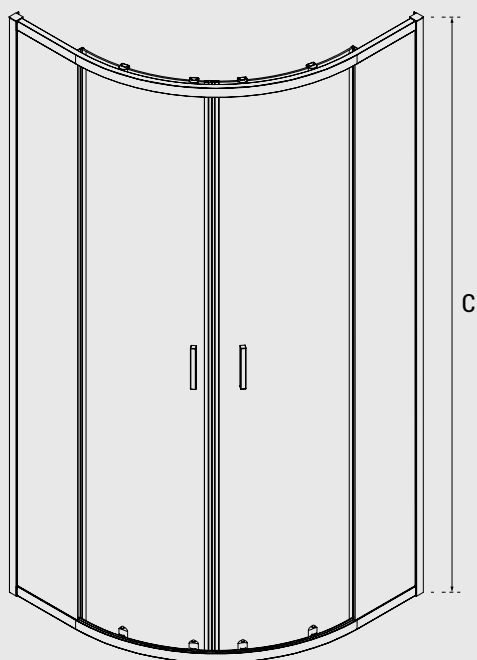

zarya

be^oco

Zarya *detale serii*

Najwyższej jakości podwójne rolki łożyskowe

zapewniają bezproblemowy i cichy przesuw drzwi

Regulowane profile slim

zapewniają możliwość dokładnego dopasowania kabiny do każdej łazienki poprzez niwelowanie nierówności ścian

Możliwość wypięcia dolnych rolek

ułatwia utrzymanie kabiny w czystości

zarya 190 kabina prysznicowa półokrągła

model	indeks	wymiary [cm]	A	B	C	D	E	F	PLN brutto
zarya chrom 80	ZP-80-190-C	80 x 80 x 190	795-805	795-805	1900	256	256	430	905,00
zarya chrom 90	ZP-90-190-C	90 x 90 x 190	895-905	895-905	1900	356	356	543	925,00
zarya black 80	ZPB-80-190-C	80 x 80 x 190	795-805	795-805	1900	256	256	430	925,00
zarya black 90	ZPB-90-190-C	90 x 90 x 190	895-905	895-905	1900	356	356	543	930,00