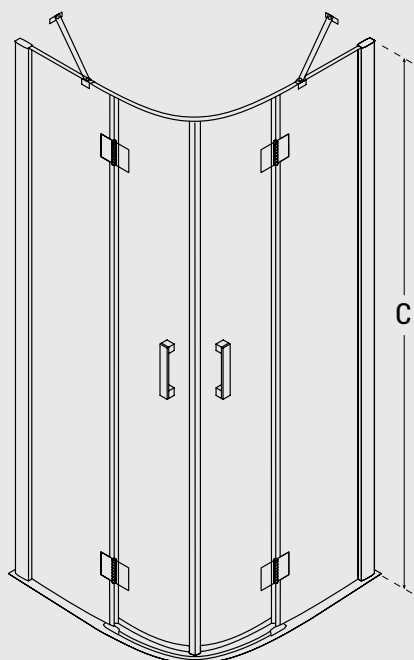

do wewnątrz kabiny

viva 195 kabina prysznicowa półokrągła

chrom

model	indeks	wymiary [cm]	A	B	C	D	E	F	PLN brutto
viva chrom 80	VP-80-195-C	80 x 80 x 195	785-810	785-810	1950	250	250	730	2820,00
viva chrom 90	VP-90-195-C	90 x 90 x 195	885-910	885-910	1950	350	350	730	2820,00