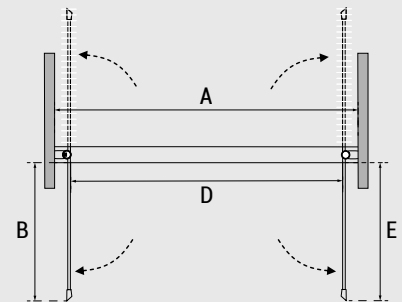

* W sprzedaży od 1 maja 2026 r.

model	indeks	wymiary [cm]	A	B	C	D	E	F	PLN brutto
sinco due chrom 80	DSD-80	80 x 195	780-830	328	1950	654	328	-	1115,00
sinco due chrom 90	DSD-90	90 x 195	880-930	378	1950	754	378	-	1115,00
sinco due black 80	DSD-80-B	80 x 195	780-830	328	1950	654	328	-	1160,00
sinco due black 90	DSD-90-B	90 x 195	880-930	378	1950	754	378	-	1160,00
sinco due brushed gold 80	DSD-80-ZS	80 x 195	780-830	328	1950	654	328	-	1225,00
sinco due brushed gold 90	DSD-90-ZS	90 x 195	880-930	378	1950	754	378	-	1225,00
sinco due gun metal 80	DSD-80-GM	80 x 195	780-830	328	1950	654	328	-	1225,00
sinco due gun metal 90	DSD-90-GM	90 x 195	880-930	378	1950	754	378	-	1225,00