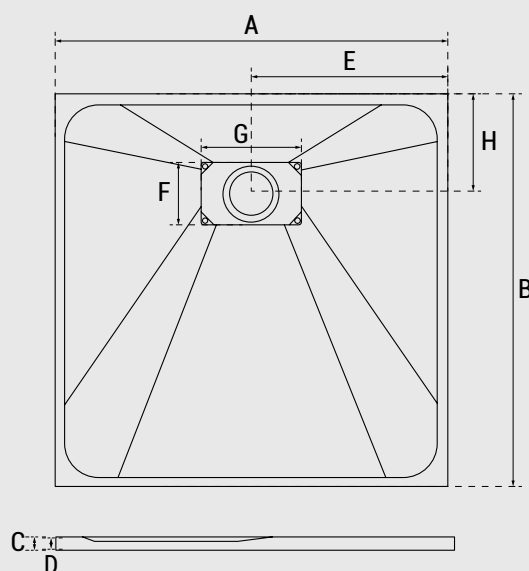

brodzik kwadratowy **vexo marble**

model	indeks	kolor	wymiary [cm]	A	B	C	D	E	F	G	H	PLN brutto
vexo marble 80	VM-80-80-K	biały	80 x 80 x 3.2	800	800	32	26	400	124	202	200	880,00
vexo marble 90	VM-90-90-K	biały	90 x 90 x 3.2	900	900	32	26	450	124	202	200	930,00
vexo marble black 80	VMB-80-80-K	czarny	80 x 80 x 3.2	800	800	32	26	400	124	202	200	880,00
vexo marble black 90	VMB-90-90-K	czarny	90 x 90 x 3.2	900	900	32	26	450	124	202	200	930,00

W komplecie syfon oraz kratka maskująca odpływ w kolorze brodzika