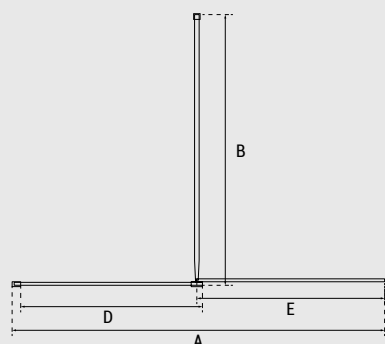

new **vayo 200** kabina walk in przesuwna

* W sprzedaży od 1 maja 2026 r.

model	indeks	wymiary [cm]	A	B	C	D	E	F	PLN brutto
vayo chrom 90	VY-90-200C	90 x 200	880-900	max 1200	2000	420	530	-	1230,00
vayo chrom 100	VY-100-200C	100 x 200	980-1000	max 1200	2000	470	560	-	1265,00
vayo chrom 110	VY-110-200C	110 x 200	1080-1100	max 1200	2000	520	610	-	1325,00
vayo chrom 120	VY-120-200C	120 x 200	1180-1200	max 1200	2000	570	680	-	1365,00
vayo chrom 130	VY-130-200C	130 x 200	1280-1300	max 1200	2000	620	730	-	1465,00
vayo chrom 140	VY-140-200C	140 x 200	1380-1400	max 1200	2000	670	780	-	1565,00
vayo black 90	VYB-90-200C	90 x 200	880-900	max 1200	2000	420	530	-	1275,00
vayo black 100	VYB-100-200C	100 x 200	980-1000	max 1200	2000	470	560	-	1325,00
vayo black 110	VYB-110-200C	110 x 200	1080-1100	max 1200	2000	520	610	-	1360,00
vayo black 120	VYB-120-200C	120 x 200	1180-1200	max 1200	2000	570	680	-	1430,00
vayo black 130	VYB-130-200C	130 x 200	1280-1300	max 1200	2000	620	730	-	1505,00
vayo black 140	VYB-140-200C	140 x 200	1380-1400	max 1200	2000	670	780	-	1660,00
vayo gold 90	VYG-90-200C	90 x 200	880-900	max 1200	2000	420	530	-	1370,00
vayo gold 100	VYG-100-200C	100 x 200	980-1000	max 1200	2000	470	560	-	1415,00
vayo gold 110	VYG-110-200C	110 x 200	1080-1100	max 1200	2000	520	610	-	1455,00
vayo gold 120	VYG-120-200C	120 x 200	1180-1200	max 1200	2000	570	680	-	1525,00
vayo gold 130	VYG-130-200C	130 x 200	1280-1300	max 1200	2000	620	730	-	1595,00
vayo gold 140	VYG-140-200C	140 x 200	1380-1400	max 1200	2000	670	780	-	1750,00
vayo gun metal 90	VYGM-90-200C	90 x 200	880-900	max 1200	2000	420	530	-	1370,00
vayo gun metal 100	VYGM100-200C	100 x 200	980-1000	max 1200	2000	470	560	-	1415,00
vayo gun metal 110	VYGM110-200C	110 x 200	1080-1100	max 1200	2000	520	610	-	1455,00
vayo gun metal 120	VYGM120-200C	120 x 200	1180-1200	max 1200	2000	570	680	-	1525,00
vayo gun metal 130	VYGM130-200C	130 x 200	1280-1300	max 1200	2000	620	730	-	1595,00
vayo gun metal 140	VYGM140-200C	140 x 200	1380-1400	max 1200	2000	670	780	-	1750,00