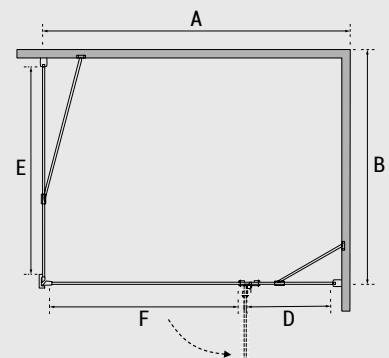

model	indeks	wymiary [cm]	A	B	C	D	E	F	PLN brutto
viva chrom 100 p/l	VPP-100-195-C / VPL-100-195-C	100 x 80 x 195	985-1010	785-810	1950	260	720	650	2710,00
viva chrom 120 p/l	VPP-128-195-C / VPL-128-195-C	120 x 80 x 195	1185-1210	785-810	1950	460	720	650	2780,00
viva chrom 120 p/l	VPP-129-195-C / VPL-129-195-C	120 x 90 x 195	1185-1210	885-910	1950	460	820	650	2840,00