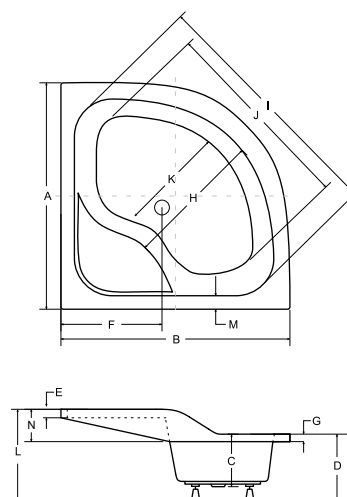

oliver II brodzik półokrągły

model	indeks	kolor	wymiary [cm]	A	B	C	D	E	F	G	H	I	J	K	L	M	N	PLN brutto
oliver II 80	#BAO-80-II	biały	80 x 80 x 31.5	800	800	210	315	75	355	35	470	885	810	395	480	70	200	694,95
oliver II 90	#BAO-90-II	biały	90 x 90 x 31.5	905	905	215	315	80	380	35	585	1020	930	490	480	85	200	725,70
obudowa 80	OAO-80-II	biały	80															264,45
obudowa 90	OAO-90-II	biały	90															270,60

Brodzik dostępny również z powłoką Besco BeSafe za dopłatą 344,40 PLN brutto