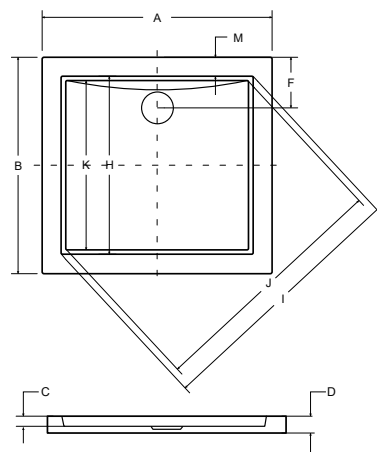

aquarius slimline brodzik kwadratowy

model	indeks	kolor	wymiary [cm]	A	B	C	D	F	H	I	J	K	M	PLN brutto
aquarius slimline 80	BAA-80-K	biały	80 x 80 x 5.5	800	800	30	55	180	670	950	925	660	60	639,60
aquarius slimline 90	BAA-90-K	biały	90 x 90 x 5.5	900	900	30	55	185	770	1095	1065	750	65	701,10
aquarius slimline SEN 80	BAA-80-K-CN	czarny SE	80 x 80 x 5.5	800	800	30	55	180	670	950	925	660	60	830,25
aquarius slimline SEN 90	BAA-90-K-CN	czarny SE	90 x 90 x 5.5	900	900	30	55	185	770	1095	1065	750	65	897,90

Brodzik w białym wykończeniu dostępny również z powłoką Besco BeSafe za dopłatą 344,40 PLN brutto