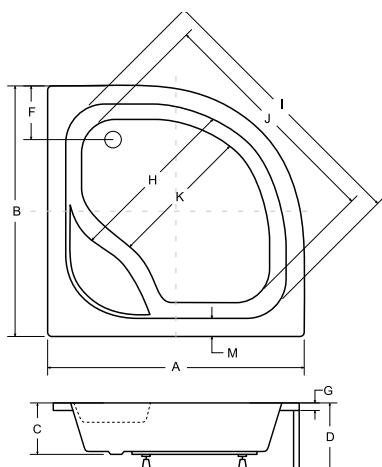

brodzik półokrągły **diper I**

model	indeks	kolor	wymiary [cm]	A	B	C	D	F	G	H	I	J	K	M	PLN brutto
diper I 80	#BAD-80-NK	biały	80 x 80 x 38.5	810	810	270	385	185	35	480	850	810	410	60	639,60
diper I 90	#BAD-90-NK	biały	90 x 90 x 38.5	895	900	255	385	190	35	620	990	940	580	60	676,50
obudowa 80	OAD-80-PK	biały	80												264,45
obudowa 90	OAD-90-PK	biały	90												270,60

Brodzik dostępny również z powłoką Besco BeSafe za dopłatą 344,40 PLN brutto

brodzik półokrągły **diper II**