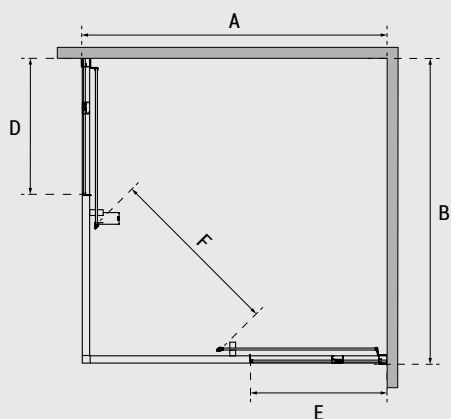

zarya 190 kabina prysznicowa kwadratowa

model	indeks	wymiary [cm]	A	B	C	D	E	F	PLN brutto
zarya chrom 80 + axim 80	ZK-AX-80-190	80 x 80 x 190	790-805	790-805	1900	357	357	439	1255,00
zarya chrom 90 + axim 90	ZK-AX-90-190	90 x 90 x 190	890-905	890-905	1900	407	407	510	1300,00
zarya chrom 80 + axim SEN 80	ZK-AXS80-190	80 x 80 x 190	790-805	790-805	1900	357	357	439	1385,00
zarya chrom 90 + axim SEN 90	ZK-AXS90-190	90 x 90 x 190	890-905	890-905	1900	407	407	510	1440,00
zarya black 80 + axim 80	ZKB-AX80-190	80 x 80 x 190	790-805	790-805	1900	357	357	439	1280,00
zarya black 90 + axim 90	ZKB-AX90-190	90 x 90 x 190	890-905	890-905	1900	407	407	510	1325,00
zarya black 80 + axim SEN 80	ZKB-AXS80-19	80 x 80 x 190	790-805	790-805	1900	357	357	439	1435,00
zarya black 90 + axim SEN 90	ZKB-AXS90-19	90 x 90 x 190	890-905	890-905	1900	407	407	510	1470,00

w zestawie
axim
brodzik kwadratowy