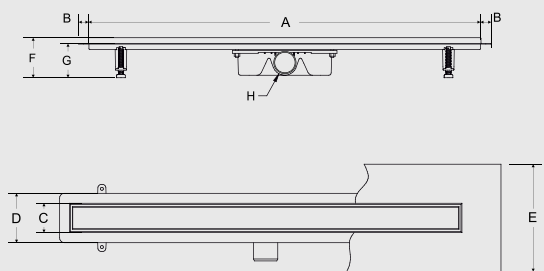

new virgo copper duo 2w1

model	indeks	cm	A	B	C	D	E	F	G	H	PLN brutto
virgo copper duo 60	OL-60-VMS	60	600	16	60	92	240	75-115	62-102	50	875,00
virgo copper duo 70	OL-70-VMS	70	700	16	60	92	240	75-115	62-102	50	920,00
virgo copper duo 80	OL-80-VMS	80	800	16	60	92	240	75-115	62-102	50	955,00
virgo copper duo 90	OL-90-VMS	90	900	16	60	92	240	75-115	62-102	50	995,00