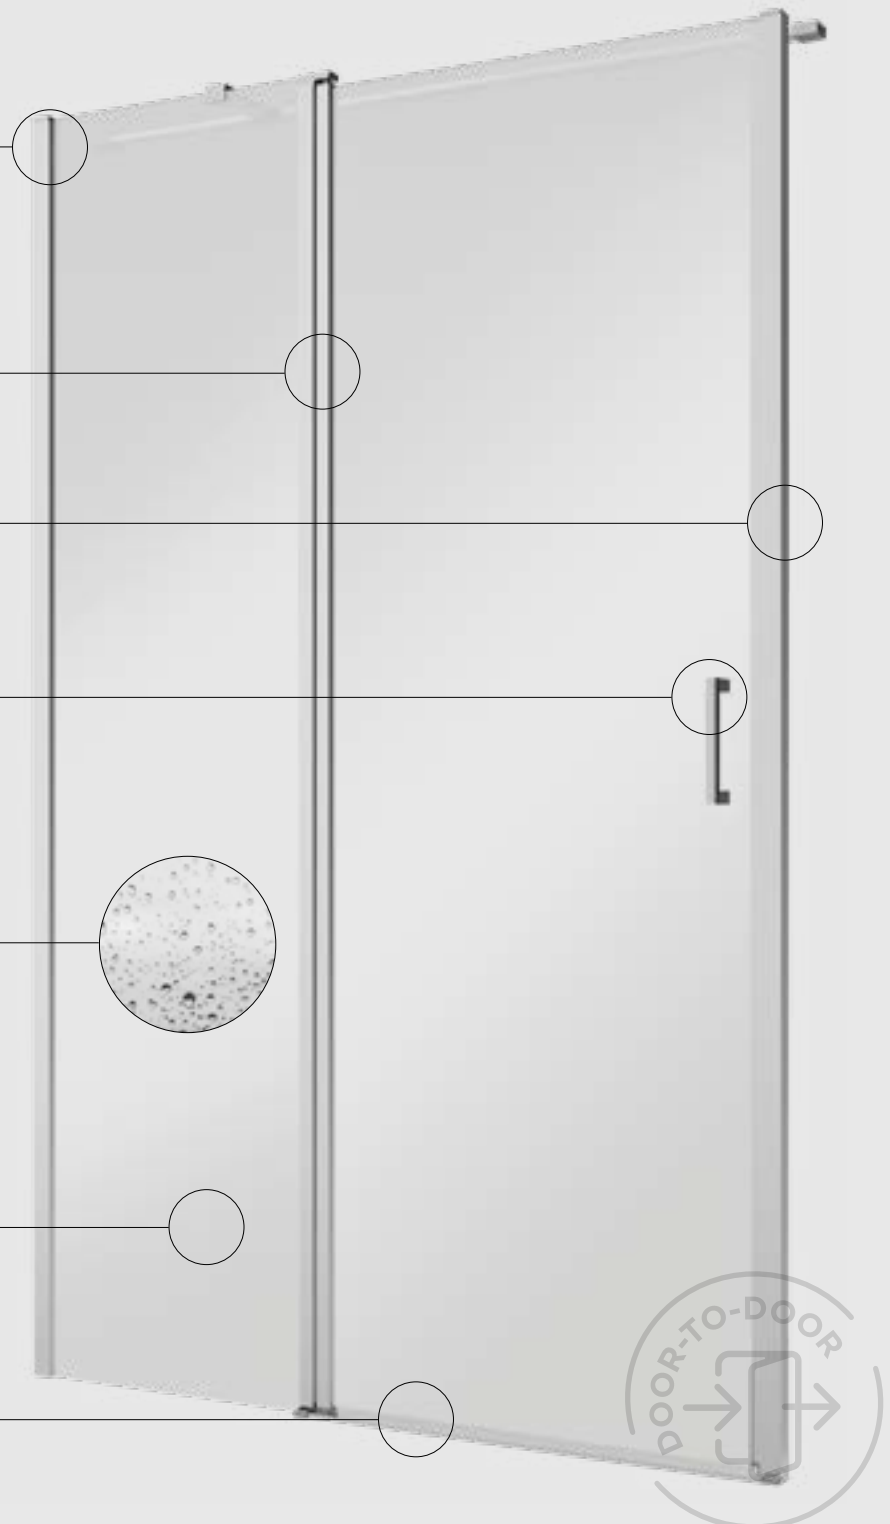

Nowoczesne, wygodne uchwyty

wykonane ze stopu aluminium

Innowacyjna powłoka Besco ProClean

ułatwiająca utrzymanie kabiny w czystości

Bezpieczne i wytrzymałe szkło hartowane 6 mm

Listwa progowa

zwiększająca szczelność kabiny