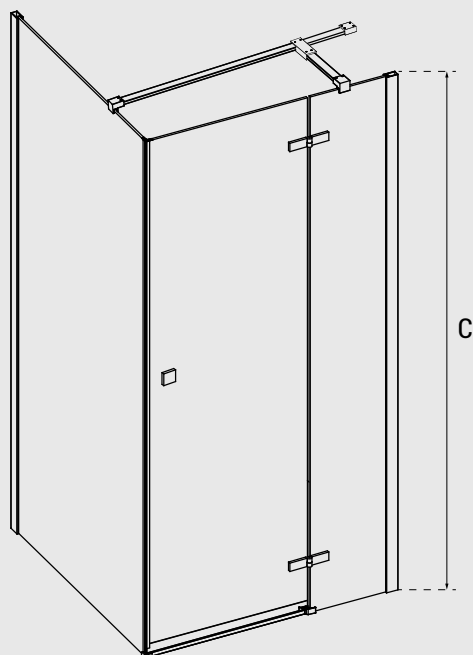

pixa 195 kabina prysznicowa kwadratowa

model	indeks	wymiary [cm]	A	B	C	D	E	F	PLN brutto
pixa chrom 90 p/l	PKP-90-195C / PKL-90-195C	90 x 90 x 195	880-890	880-890	1950	203-213	647	-	1955,00
pixa black 90 p/l	PKP-90-195-B / PKL-90-195-B	90 x 90 x 195	880-890	880-890	1950	203-213	647	-	2130,00
pixa gold 90 p/l	PKP-90-195G / PKL-90-195G	90 x 90 x 195	880-890	880-890	1950	203-213	647	-	2150,00
pixa gun metal 90 p/l	PKP-90-195GR / PKL-90-195GR	90 x 90 x 195	880-890	880-890	1950	203-213	647	-	2180,00