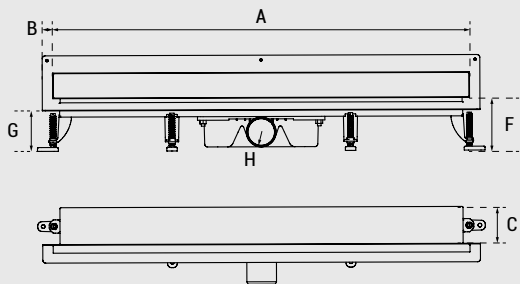

Zestawy
kompletne
**gotowe do
montażu!**

nowoczesny
design
**technologia
slim**

ruszt

odpływ czyszczony od góry

mata izolacyjna

syfon Ø50 mm

regulowane nóżki

new virgo vert ścienny