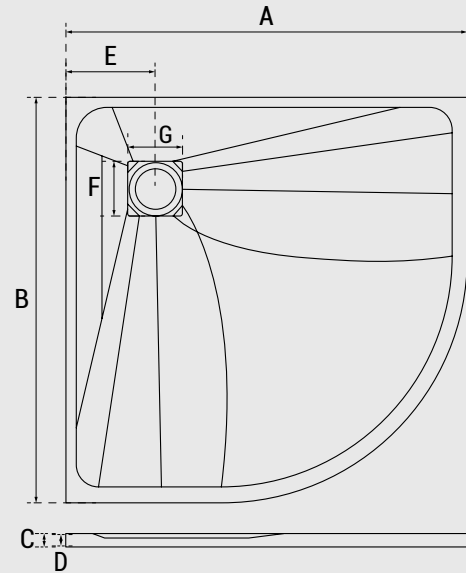

W komplecie syfon oraz kratka maskująca odpływ w kolorze brodzika

vexo brodzik półokrągły

model	indeks	kolor	wymiary [cm]	A	B	C	D	E	F	G	PLN brutto
vexo 80	BV-80-80-P	biały	80 x 80 x 3.2	800	800	32	26	200	120	120	730,00
vexo 90	BV-90-90-P	biały	90 x 90 x 3.2	900	900	32	26	200	120	120	780,00
vexo black 80	BVB-80-80-P	czarny	80 x 80 x 3.2	800	800	32	26	200	120	120	845,00
vexo black 90	BVB-90-90-P	czarny	90 x 90 x 3.2	900	900	32	26	200	120	120	895,00

W komplecie syfon oraz dwie kratki maskujące odpływ: ze stali nierdzewnej i w kolorze brodzika

brodzik półokrągły **vexo marble**

model	indeks	kolor	wymiary [cm]	A	B	C	D	E	F	G	PLN brutto
vexo marble 90	VM-90-90-P	biały	90 x 90 x 3.2	900	900	32	26	200	120	120	930,00
vexo marble black 90	VMB-90-90-P	czarny	90 x 90 x 3.2	900	900	32	26	200	120	120	930,00