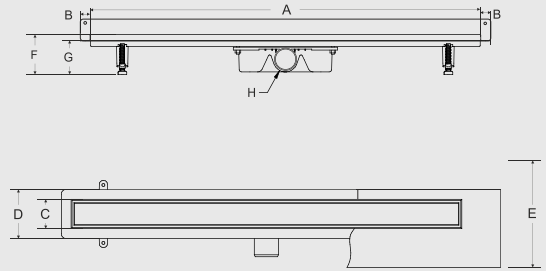

przyścienny 2wl **virgo grafit next duo** new

model	indeks	cm	A	B	C	D	E	F	G	H	PLN brutto
virgo grafit next duo 60	OL-60-VNDGR	60	600	16	60	92	160	75-115	62-102	50	950,00
virgo grafit next duo 70	OL-70-VNDGR	70	700	16	60	92	160	75-115	62-102	50	980,00
virgo grafit next duo 80	OL-80-VNDGR	80	800	16	60	92	160	75-115	62-102	50	1025,00
virgo grafit next duo 90	OL-90-VNDGR	90	900	16	60	92	160	75-115	62-102	50	1050,00