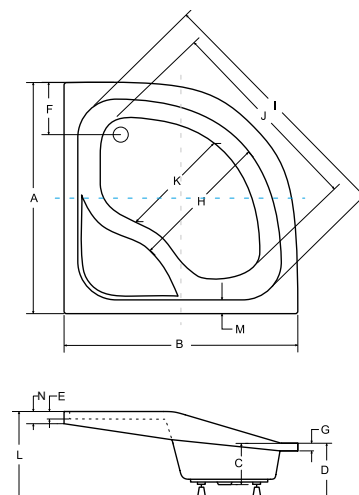

Brodzik dostępny również z powłoką Besco BeSafe za dopłatą 344,40 PLN brutto

alpina slimline

oliver I brodzik półokrągły

model	indeks	kolor	wymiary [cm]	A	B	C	D	E	F	G	H	I	J	K	L	M	N	PLN brutto
oliver I 80	#BAO-80-NR	biały	80 x 80 x 28.5	800	800	175	285	30	180	35	450	865	805	400	400	60	140	639,60
oliver I 90	#BAO-90-NR	biały	90 x 90 x 28.5	900	900	175	285	30	180	35	550	1010	940	490	400	60	140	676,50
obudowa 80	OAO-80	biały	80															264,45
obudowa 90	OAO-90	biały	90															270,60