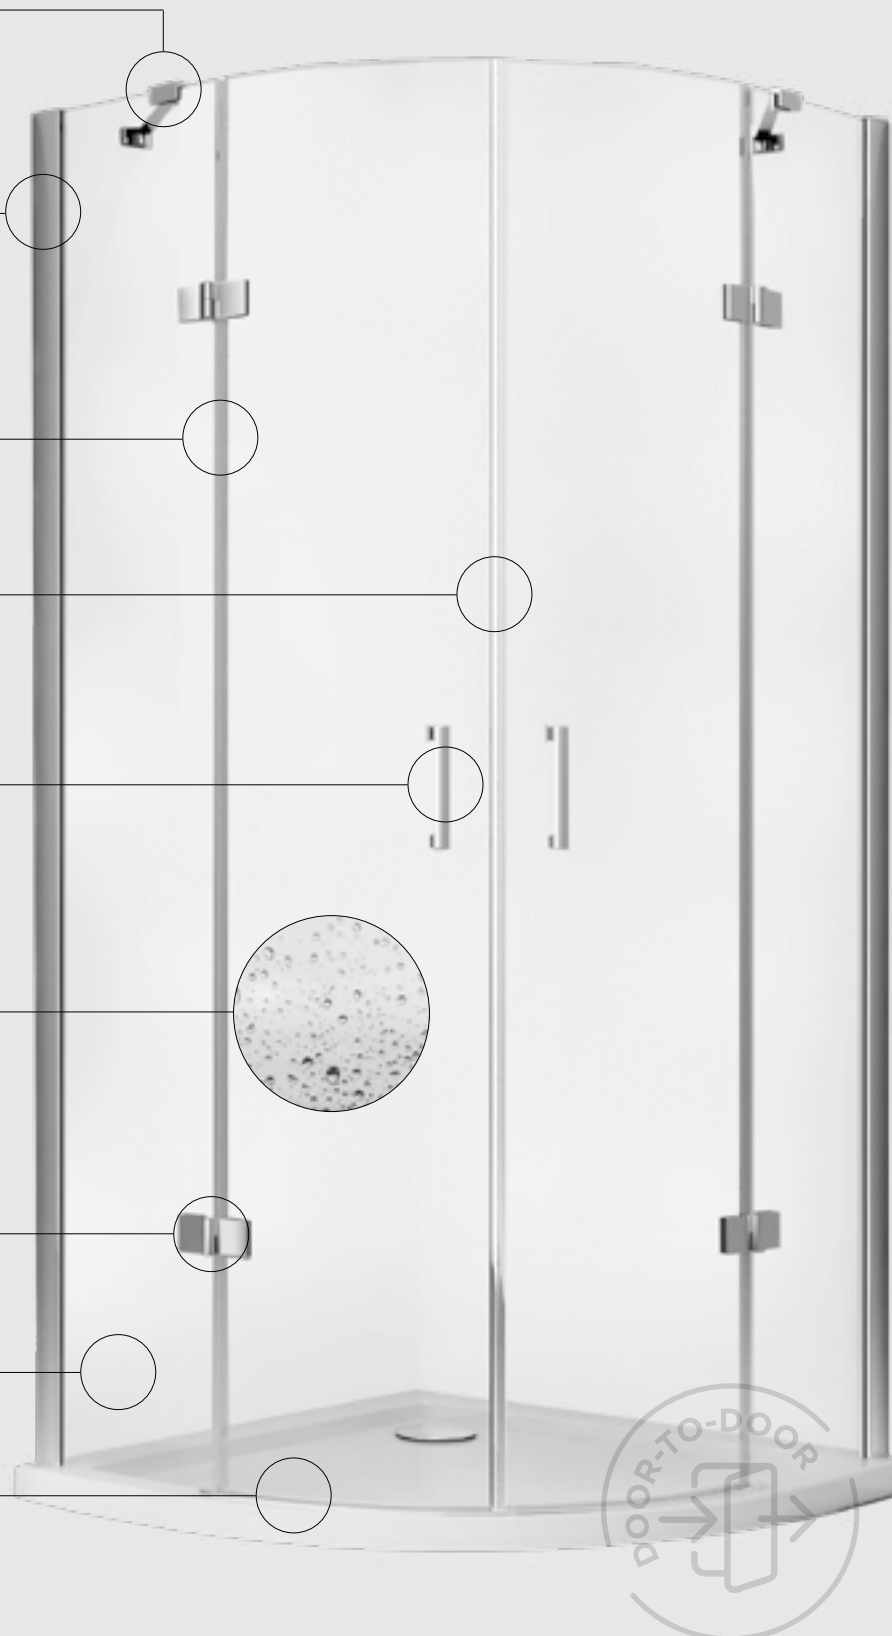

viva

Viva

detale serii

Wspornik stabilizujący

Regulowane profile

zapewniają możliwość dokładnego dopasowania kabiny do każdej łazienki poprzez niwelowanie nierówności ścian

Transparentne uszczelki

Magnetyczna uszczelka w drzwiach

Nowoczesne uchwyty

wykonane ze stopu cynku

Innowacyjna powłoka Besco ProClean

ułatwiająca utrzymanie kabiny w czystości

Zawiasy unoszące drzwi

Bezpieczne i wytrzymałe szkło hartowane 8 mm

Rynienka odprowadzająca wodę

do wewnątrz kabiny

viva 195 kabina prysznicowa półokrągła

chrom

model	indeks	wymiary [cm]	A	B	C	D	E	F	PLN brutto
viva chrom 80	VP-80-195-C	80 x 80 x 195	785-810	785-810	1950	250	250	730	2820,00
viva chrom 90	VP-90-195-C	90 x 90 x 195	885-910	885-910	1950	350	350	730	2820,00