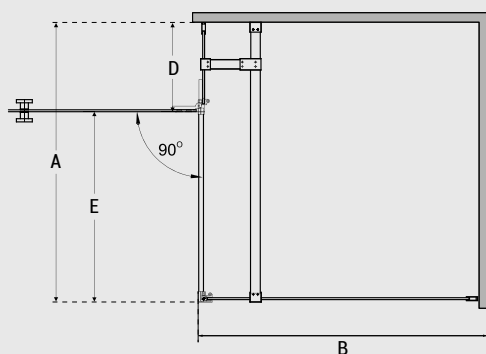

pixa 195 kabina prysznicowa kwadratowa

model	indeks	wymiary [cm]	A	B	C	D	E	F	PLN brutto
pixa chrom 90 p/l	PKP-90-195C / PKL-90-195C	90 x 90 x 195	880-890	880-890	1950	203-213	647	-	1955,00
pixa black 90 p/l	PKP-90-195-B / PKL-90-195-B	90 x 90 x 195	880-890	880-890	1950	203-213	647	-	2130,00
pixa gold 90 p/l	PKP-90-195G / PKL-90-195G	90 x 90 x 195	880-890	880-890	1950	203-213	647	-	2150,00
pixa gun metal 90 p/l	PKP-90-195GR / PKL-90-195GR	90 x 90 x 195	880-890	880-890	1950	203-213	647	-	2180,00