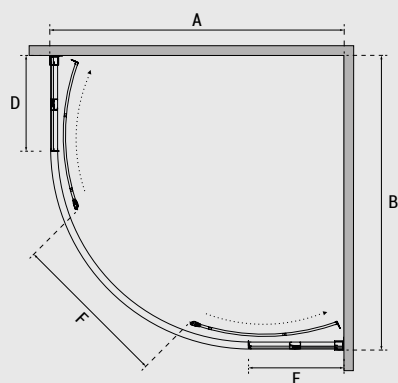

kabina prysznicowa półokrągła **zarya 190**

model	indeks	wymiary [cm]	A	B	C	D	E	F	PLN brutto
zarya chrom 80 + axim 80	ZC-AX-80-190	80 x 80 x 190	795-805	795-805	1900	256	256	430	1255,00
zarya chrom 90 + axim 90	ZC-AX-90-190	90 x 90 x 190	895-905	895-905	1900	356	356	543	1300,00
zarya chrom 80 + axim SEN 80	ZC-AXS80-190	80 x 80 x 190	795-805	795-805	1900	256	256	430	1385,00
zarya chrom 90 + axim SEN 90	ZC-AXS90-190	90 x 90 x 190	895-905	895-905	1900	356	356	543	1440,00
zarya black 80 + axim 80	ZB-AX-80-190	80 x 80 x 190	795-805	795-805	1900	256	256	430	1280,00
zarya black 90 + axim 90	ZB-AX-90-190	90 x 90 x 190	895-905	895-905	1900	356	356	543	1325,00
zarya black 80 + axim SEN 80	ZB-AXS80-190	80 x 80 x 190	795-805	795-805	1900	256	256	430	1435,00
zarya black 90 + axim SEN 90	ZB-AXS90-190	90 x 90 x 190	895-905	895-905	1900	356	356	543	1470,00

w zestawie
axim
brodzik półokrągły

zarya 190 kabina prysznicowa półokrągła

model	indeks	wymiary [cm]	A	B	C	D	E	F	PLN brutto
zarya chrom 80 + alex 80	ZC-AL-80-190	80 x 80 x 190	795-805	795-805	1900	256	256	430	1255,00
zarya chrom 90 + alex 90	ZC-AL-90-190	90 x 90 x 190	895-905	895-905	1900	356	356	543	1300,00
zarya chrom 80 + alex SEN 80	ZC-ALS80-190	80 x 80 x 190	795-805	795-805	1900	256	256	430	1385,00
zarya chrom 90 + alex SEN 90	ZC-ALS90-190	90 x 90 x 190	895-905	895-905	1900	356	356	543	1440,00
zarya black 80 + alex 80	ZB-AL-80-190	80 x 80 x 190	795-805	795-805	1900	256	256	430	1280,00
zarya black 90 + alex 90	ZB-AL-90-190	90 x 90 x 190	895-905	895-905	1900	356	356	543	1325,00
zarya black 80 + alex SEN 80	ZB-ALS80-190	80 x 80 x 190	795-805	795-805	1900	256	256	430	1435,00
zarya black 90 + alex SEN 90	ZB-ALS90-190	90 x 90 x 190	895-905	895-905	1900	356	356	543	1470,00