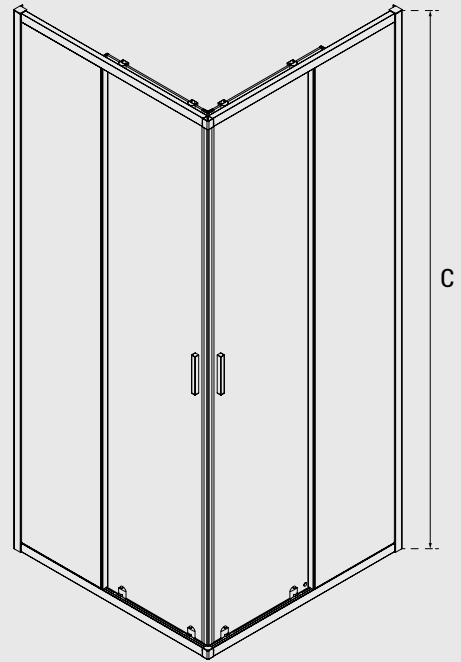

kabina prysznicowa kwadratowa **zarya 190**

model	indeks	wymiary [cm]	A	B	C	D	E	F	PLN brutto
zarya chrom 80 + oskar 80	ZK-OS-80-190	80 x 80 x 190	790-805	790-805	1900	357	357	439	1255,00
zarya chrom 90 + oskar 90	ZK-OS-90-190	90 x 90 x 190	890-905	890-905	1900	407	407	510	1300,00
zarya chrom 80 + oskar SEN 80	ZK-OSS80-190	80 x 80 x 190	790-805	790-805	1900	357	357	439	1385,00
zarya chrom 90 + oskar SEN 90	ZK-OSS90-190	90 x 90 x 190	890-905	890-905	1900	407	407	510	1440,00
zarya black 80 + oskar 80	ZKB-OS80-190	80 x 80 x 190	790-805	790-805	1900	357	357	439	1280,00
zarya black 90 + oskar 90	ZKB-OS90-190	90 x 90 x 190	890-905	890-905	1900	407	407	510	1325,00
zarya black 80 + oskar SEN 80	ZKB-OSS80-19	80 x 80 x 190	790-805	790-805	1900	357	357	439	1435,00
zarya black 90 + oskar SEN 90	ZKB-OSS90-19	90 x 90 x 190	890-905	890-905	1900	407	407	510	1470,00

w zestawie
oskar
brodzik kwadratowy