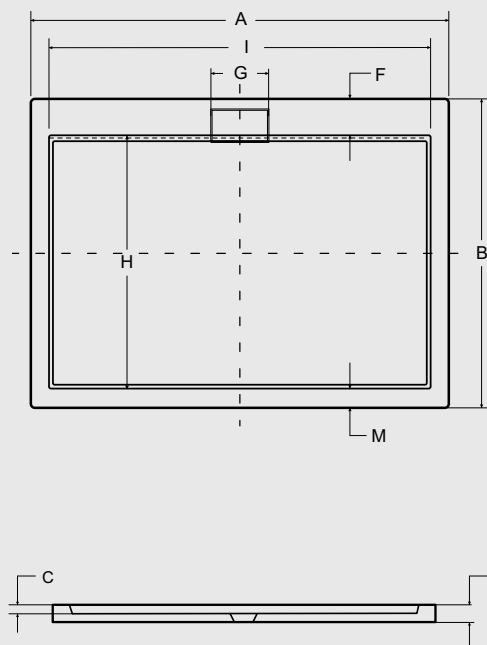

brodzik prostokątny **axim ultraslim**

model	indeks	kolor	wymiary [cm]	A	B	C	D	F	G	H	I	M	PLN brutto
axim ultraslim 100	#BAX-108-P	biały	100 x 80 x 4.5	1000	800	25	45	125	200	620	890	55	984,00
axim ultraslim 100	#BAX-109-P	biały	100 x 90 x 4.5	1000	900	25	45	125	200	720	885	55	1045,50
axim ultraslim 110	#BAX-119-P	biały	110 x 90 x 4.5	1100	900	25	45	125	200	720	990	55	1199,25
axim ultraslim 120	#BAX-128-P	biały	120 x 80 x 4.5	1195	800	25	45	130	200	615	1080	55	1217,70
axim ultraslim 120	#BAX-129-P	biały	120 x 90 x 4.5	1200	900	25	45	125	200	720	1090	55	1230,00
axim ultraslim 130	#BAX-139-P	biały	130 x 90 x 4.5	1300	900	25	45	132	200	715	1185	60	1426,80
axim ultraslim 140	#BAX-149-P	biały	140 x 90 x 4.5	1395	895	25	45	135	200	715	1285	60	1439,10
axim ultraslim SEN 100	#BAX-108-PCN	czarny SE	100 x 80 x 4.5	1000	800	25	45	125	200	620	890	55	1174,65
axim ultraslim SEN 100	#BAX-109-PCN	czarny SE	100 x 90 x 4.5	1000	900	25	45	125	200	720	885	55	1236,15
axim ultraslim SEN 110	#BAX-119-PCN	czarny SE	110 x 90 x 4.5	1100	900	25	45	125	200	720	990	55	1396,05
axim ultraslim SEN 120	#BAX-128-PCN	czarny SE	120 x 80 x 4.5	1195	800	25	45	130	200	615	1080	55	1408,35
axim ultraslim SEN 120	#BAX-129-PCN	czarny SE	120 x 90 x 4.5	1200	900	25	45	125	200	720	1090	55	1420,65

W komplecie syfon oraz kratka maskująca odpływ w kolorze brodzika
Brodzik w białym wykończeniu dostępny również z powłoką Besco BeSafe za dopłatą 344,40 PLN brutto