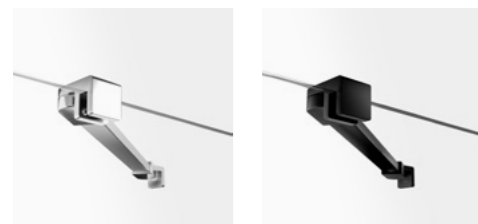

CHROME				BLACK								
	↔											
1	80x195		D-1001A	1681		D-1011A	1725	1L	80-81	21	54	195
2	90x195		D-1002A	1743		D-1012A	1787	1L	90-91	31	54	195
3	100x195		D-1003A	1801		D-1013A	1845	1L	100-101	31	64	195
4	110x195		D-1004A	1859		D-1014A	1903	1L	110-111	41	64	195
5	120x195		D-1005A	1917		D-1015A	1961	1L	120-121	51	64	195
6	80x195		D-1006A	1681		D-1016A	1725	1P	80-81	21	54	195
7	90x195		D-1007A	1743		D-1017A	1787	1P	90-91	31	54	195
8	100x195		D-1008A	1801		D-1018A	1845	1P	100-101	31	64	195
9	110x195		D-1009A	1859		D-1019A	1903	1P	110-111	41	64	195
10	120x195		D-1010A	1917		D-1020A	1961	1P	120-121	51	64	195

Nowość

Produkt dostępny od 01.07.2025