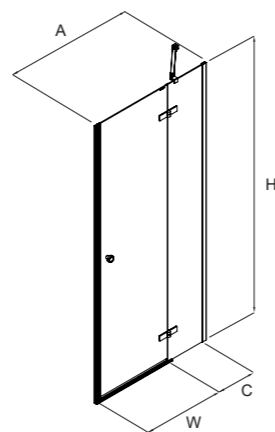

CHROME				BLACK								
	↔											
1	80x195		D-1001A	1681		D-1011A	1725	1L	80-81	21	54	195
2	90x195		D-1002A	1743		D-1012A	1787	1L	90-91	31	54	195
3	100x195		D-1003A	1801		D-1013A	1845	1L	100-101	31	64	195
4	110x195		D-1004A	1859		D-1014A	1903	1L	110-111	41	64	195
5	120x195		D-1005A	1917		D-1015A	1961	1L	120-121	51	64	195
6	80x195		D-1006A	1681		D-1016A	1725	1P	80-81	21	54	195
7	90x195		D-1007A	1743		D-1017A	1787	1P	90-91	31	54	195
8	100x195		D-1008A	1801		D-1018A	1845	1P	100-101	31	64	195
9	110x195		D-1009A	1859		D-1019A	1903	1P	110-111	41	64	195
10	120x195		D-1010A	1917		D-1020A	1961	1P	120-121	51	64	195

Nowość

Produkt dostępny od 01.07.2025