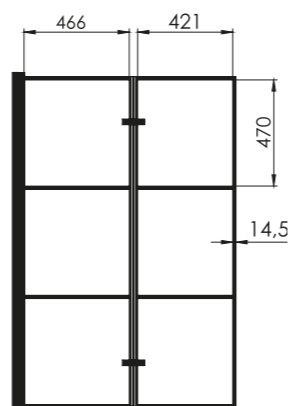

BLACK				A	B	C	H
1	100x150	P-0054	1522	1L 99-100,5	53,5	45,5	150
2	100x150	P-0055	1522	1P 99-100,5	53,5	45,5	150

SUPERIA

Parawany nawannowe

Ramka dekoracyjna wykonana w technice nadruku farbą ceramiczną.