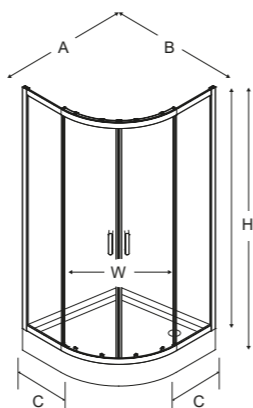

**UWAGA!**  
W tabeli wymiarowej podano następujące dane:  
A,B - wymiary gabarytowe kabiny  
(do zewnętrznej krawędzi profilu montażowego).  
X1, X2 - wymiary do osi szyby kabiny.

Ramka dekoracyjna wykonana w technice nadruku farbą ceramiczną.

Nowość

	A	B	C	W	H
1 2	77,5-78,5	77,5-78,5	26	44	190
2 2	87,5-88,5	87,5-88,5	36	53	190
3 2	77,5-78,5	77,5-78,5	26	44	206
4 2	87,5-88,5	87,5-88,5	36	53	206

Dane brodzika dołączonego do zestawu na ostatnich stronach katalogu.

#### UWAGA!

Kabiny o wysokości 190cm (206cm razem z brodzikiem), wyposażone w szkło czyste lub satynowe 5mm z powłoką ochronną Active Shield.

Innowacyjny system profili pozwalający na łatwy i szybki montaż.