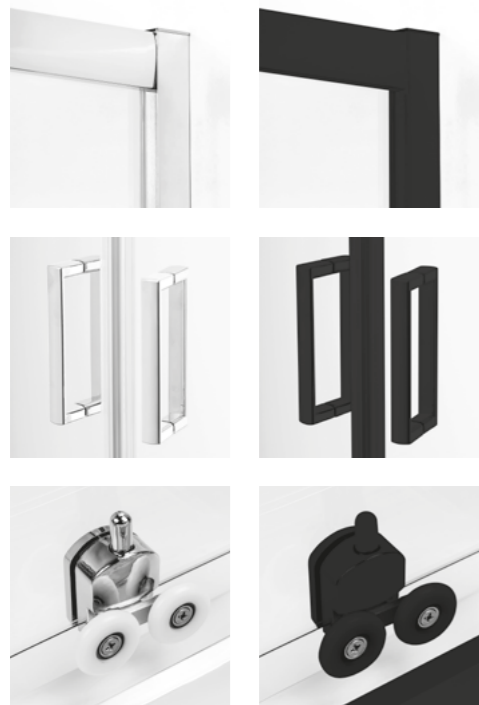

CHROME - Szko Satynowe   BLACK - Szko Satynowe

Kabiny prysznicowe (bez brodzika)

1	80x80x185	■ K-3573	1461	■ K-3577	1528
2	90x90x185	■ K-3574	1537	■ K-3578	1604

Zestawy (kabina prysznicowa z brodzikiem BL-0007 dla 80x80x206 i BL-0008 dla 90x90x206)

3	80x80x201	■ ZS-0013	2011	■ ZS-0017	2078
4	90x90x201	■ ZS-0014	2105	■ ZS-0018	2172

■ Spytaj o dostępność

	A	B	C	W	H
1 2	77,5-78,5	77,5-78,5	26	44	185
2 2	87,5-88,5	87,5-88,5	36	53	185
3 2	77,5-78,5	77,5-78,5	26	44	201
4 2	87,5-88,5	87,5-88,5	36	53	201

Dane brodzika dołączonego do zestawu na ostatnich stronach katalogu.

easy fix Innowacyjny system profili pozwalający na łatwy i szybki montaż.