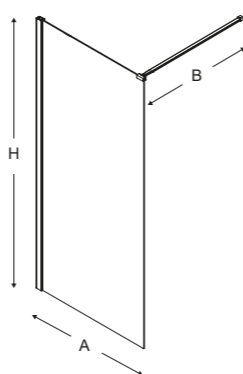

# VELIO

Kabiny walk-in

CHROME

BLACK

informacje techniczne

BLACK				A	B	C	H
1	100x150	P-0054	1522	1L 99-100,5	53,5	45,5	150
2	100x150	P-0055	1522	1P 99-100,5	53,5	45,5	150