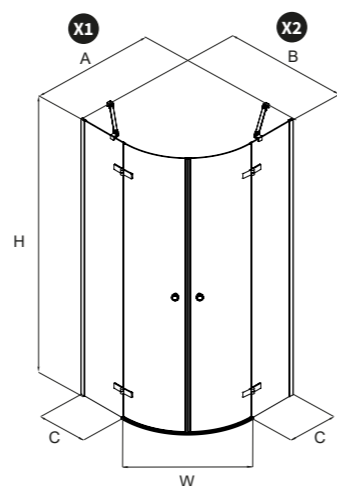

### UWAGA!

W tabeli wymiarowej podano następujące dane:  
 A,B - wymiary gabarytowe kabiny  
 (do zewnętrznej krawędzi profilu montażowego).  
 X1, X2 - wymiary do osi szyby kabiny.

BLACK

informacje techniczne