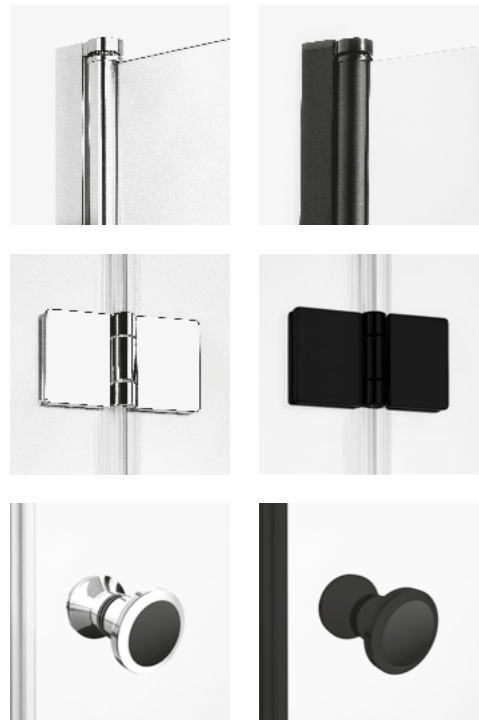

informacje techniczne