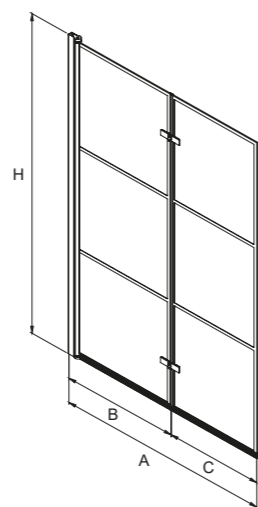

BLACK				A	B	C	H
1	100x150	P-0054	1522	1L 99-100,5	53,5	45,5	150
2	100x150	P-0055	1522	1P 99-100,5	53,5	45,5	150

SUPERIA

Parawany nawannowe

Ramka dekoracyjna wykonana w technice nadruku farbą ceramiczną.

informacje techniczne