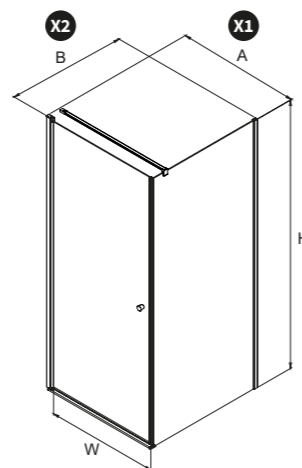

# SUPERIA

Drzwi wnękowe

CHROME

BLACK

informacje techniczne

CHROME			BLACK								
	↔	↕									
		netto				X1	X2	W	H		
1	80x80x195	K-0586	2132	K-0590	2399	77,7-79,2	77-78,5	76,8-78,3	76,1-77,6	71	195
2	90x90x195	K-0587	2309	K-0591	2596	87,7-89,2	87-88,5	86,8-88,3	86,1-87,6	81	195
3	80x90x195	K-0798	2221	K-0800	2501	77,7-79,2	87-88,5	76,8-78,3	86,1-87,6	71	195
4	90x80x195	K-0799	2221	K-0801	2501	87,7-89,2	77-78,5	86,8-88,3	76,1-77,6	81	195

**UWAGA!** Dane w kolumnie Wymiar (↔↕) podano w kolejności: drzwi x ścianka boczna x wysokość

**UWAGA!**  
 W tabeli wymiarowej podano następujące dane:  
 A,B - wymiary gabarytowe kabiny  
 (do zewnętrznej krawędzi profilu montażowego).  
 X1, X2 - wymiary do osi szyby kabiny.