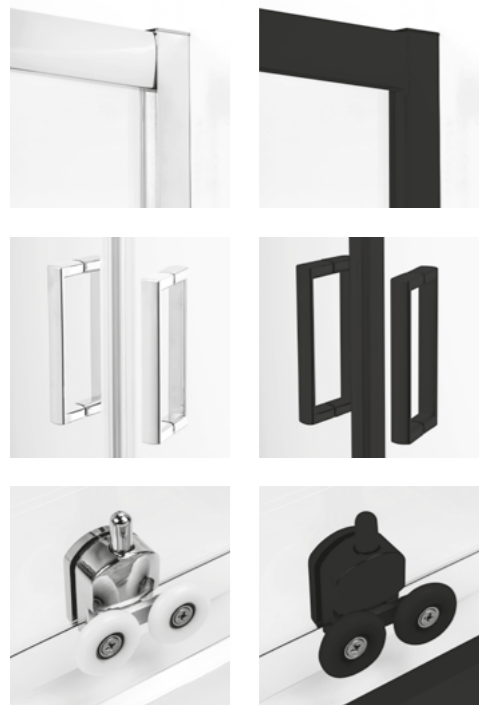

Zestawy (kabina prysznicowa z brodzikiem BL-0007 dla 80x80x206 i BL-0008 dla 90x90x206)

3	80x80x201	■ ZS-0015	<b>2071</b>	■ ZS-0019	<b>2138</b>
4	90x90x201	■ ZS-0016	<b>2168</b>	■ ZS-0020	<b>2235</b>

■ Spytaj o dostępność

	A	B	C	W	H
1 2	78-79	78-79	34	42	185
2 2	88-89	88-89	39	49	185
3 2	78-79	78-79	34	42	201
4 2	88-89	88-89	39	49	201

Dane brodzika dołączonego do zestawu na ostatnich stronach katalogu.

Innowacyjny system profili pozwalający na łatwy i szybki montaż.