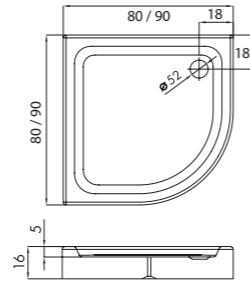

Brodzik do kabin SUVIA / SUPERIA / KALIBRA / VELIO

Brodziki kwadratowe

BL-0031	80x80x16	akrylowy	509
BL-0032	90x90x16	akrylowy	524