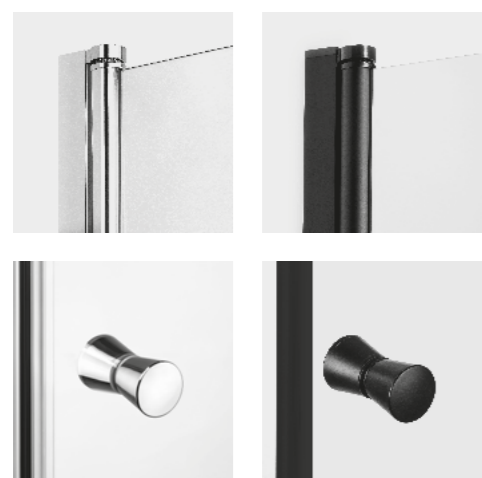

# SUPERIA

Drzwi wnękowe

CHROME

BLACK

informacje techniczne

CHROME				BLACK							
	↔							A	W	H	
1	80x195	■	D-1031A	<b>1822</b>	■	D-1033A	<b>2015</b>	1	78,5-80	71	195
2	90x195	■	D-1032A	<b>1899</b>	■	D-1034A	<b>2113</b>	1	88,5-90	81	195