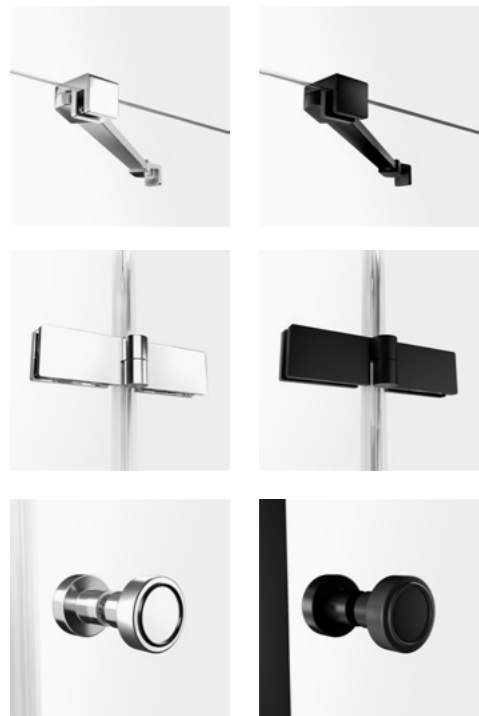

■ Nowość

■ Produkt dostępny od 01.07.2025

UWAGA!

W tabeli wymiarowej podano następujące dane:
A,B - wymiary gabarytowe kabiny
(do zewnętrznej krawędzi profilu montażowego).
X1, X2 - wymiary do osi szyby kabiny.