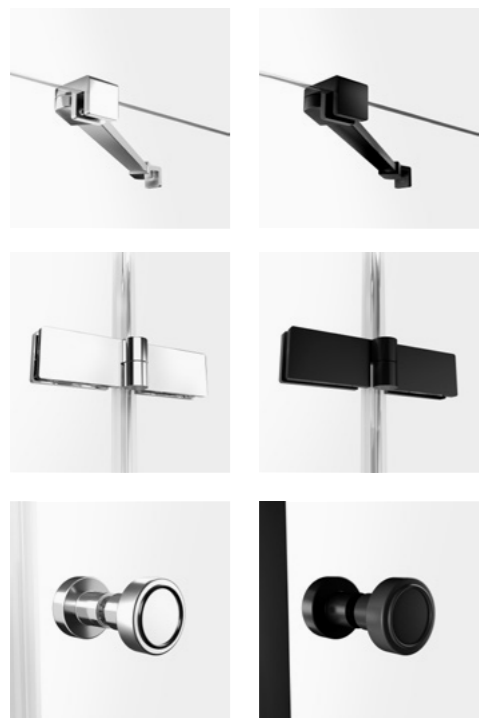

BLACK

informacje techniczne