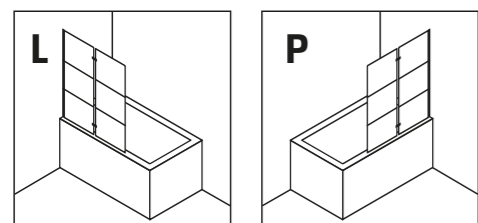

BLACK				A	B	C	H
1	100x150	P-0054	1522	1L 99-100,5	53,5	45,5	150
2	100x150	P-0055	1522	1P 99-100,5	53,5	45,5	150

SUPERIA

Parawany nawannowe

Ramka dekoracyjna wykonana w technice nadruku farbą ceramiczną.