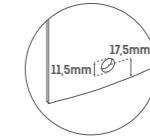

AKCESORIA

Rolki do kabin prysznicowych - dolne

Sugerowane do kabin serii SUVIA

ROL-0001/D	5	ABS chromowany	2	52