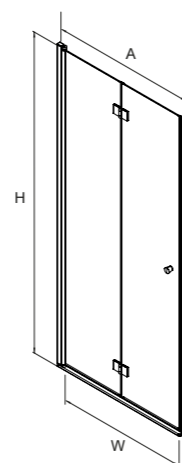

# SUPERIA

Drzwi wnękowe

CHROME

BLACK

informacje techniczne

CHROME			BLACK								
	↔	↕									
		netto				X1	X2	W	H		
1	80x80x195	K-0586	2132	K-0590	2399	77,7-79,2	77-78,5	76,8-78,3	76,1-77,6	71	195
2	90x90x195	K-0587	2309	K-0591	2596	87,7-89,2	87-88,5	86,8-88,3	86,1-87,6	81	195
3	80x90x195	K-0798	2221	K-0800	2501	77,7-79,2	87-88,5	76,8-78,3	86,1-87,6	71	195
4	90x80x195	K-0799	2221	K-0801	2501	87,7-89,2	77-78,5	86,8-88,3	76,1-77,6	81	195

**UWAGA!** Dane w kolumnie Wymiar (↔↕) podano w kolejności: drzwi x ścianka boczna x wysokość

**UWAGA!**  
 W tabeli wymiarowej podano następujące dane:  
 A,B - wymiary gabarytowe kabiny  
 (do zewnętrznej krawędzi profilu montażowego).  
 X1, X2 - wymiary do osi szyby kabiny.

■ Nowość

**UWAGA!** Dane w kolumnie Wymiar (↔) podano w kolejności: drzwi x ścianka boczna x wysokość

**UWAGA!**  
W tabeli wymiarowej podano następujące dane:  
A,B - wymiary gabarytowe kabiny  
(do zewnętrznej krawędzi profilu montażowego).  
X1, X2 - wymiary do osi szyby kabiny.