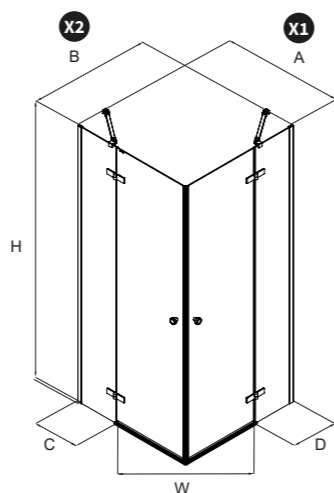

informacje techniczne

BLACK

CHROME				BLACK										
	↔													
	A	B	X1	X2	C	D	W	H						
1	80x80x195	■ K-5081	<b>2837</b>	■ K-5096	<b>2877</b>	2	78-79	78-79	77,5-78,5	77,5-78,5	21	21	76	195
2	80x90x195	■ K-5082	<b>2897</b>	■ K-5097	<b>2937</b>	2	78-79	88-89	77,5-78,5	87,5-88,5	21	31	76	195
3	80x100x195	■ K-5083	<b>2954</b>	■ K-5098	<b>2994</b>	2	78-79	98-99	77,5-78,5	97,5-98,5	21	31	83	195
4	80x110x195	■ K-5084	<b>3011</b>	■ K-5099	<b>3051</b>	2	78-79	108-109	77,5-78,5	107,5-108,5	21	41	83	195
5	80x120x195	■ K-5085	<b>3067</b>	■ K-5100	<b>3108</b>	2	78-79	118-119	77,5-78,5	117,5-118,5	21	51	83	195
6	90x90x195	■ K-5086	<b>2958</b>	■ K-5101	<b>2998</b>	2	88-89	88-89	87,5-88,5	87,5-88,5	31	31	76	195
7	90x100x195	■ K-5087	<b>3014</b>	■ K-5102	<b>3055</b>	2	88-89	98-99	87,5-88,5	97,5-98,5	31	31	83	195
8	90x110x195	■ K-5088	<b>3071</b>	■ K-5103	<b>3112</b>	2	88-89	108-109	87,5-88,5	107,5-108,5	31	41	83	195
9	90x120x195	■ K-5089	<b>3128</b>	■ K-5104	<b>3168</b>	2	88-89	118-119	87,5-88,5	117,5-118,5	31	51	83	195
10	100x100x195	■ K-5090	<b>3071</b>	■ K-5105	<b>3112</b>	2	98-99	98-99	97,5-98,5	97,5-98,5	31	31	90	195
11	100x110x195	■ K-5091	<b>3128</b>	■ K-5106	<b>3168</b>	2	98-99	108-109	97,5-98,5	107,5-108,5	31	41	90	195
12	100x120x195	■ K-5092	<b>3185</b>	■ K-5107	<b>3225</b>	2	98-99	118-119	97,5-98,5	117,5-118,5	31	51	90	195
13	110x110x195	■ K-5093	<b>3185</b>	■ K-5108	<b>3225</b>	2	108-109	108-109	107,5-108,5	107,5-108,5	41	41	90	195
14	110x120x195	■ K-5094	<b>3241</b>	■ K-5109	<b>3282</b>	2	108-109	118-119	107,5-108,5	117,5-118,5	41	51	90	195
15	120x120x195	■ K-5095	<b>3298</b>	■ K-5110	<b>3339</b>	2	118-119	118-119	117,5-118,5	117,5-118,5	51	51	90	195

■ Nowość

■ Produkt dostępny od 01.07.2025

**UWAGA!**

W tabeli wymiarowej podano następujące dane:  
 A,B - wymiary gabarytowe kabiny  
 (do zewnętrznej krawędzi profilu montażowego).  
 X1, X2 - wymiary do osi szyby kabiny.