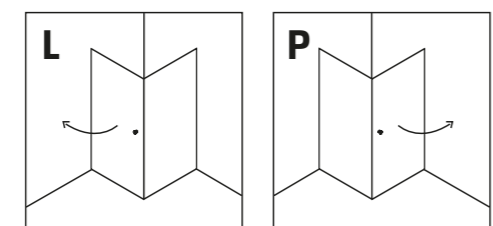

# KALIBRA

Kabiny kwadratowe i prostokątne

CHROME

- Nowość
- Produkt dostępny od 01.07.2025

**UWAGA!** Dane w kolumnie Wymiar (↔) podano w kolejności: drzwi x ścianka boczna x wysokość

**UWAGA!**  
W tabeli wymiarowej podano następujące dane:  
A,B - wymiary gabarytowe kabiny  
(do zewnętrznej krawędzi profilu montażowego).  
X1, X2 - wymiary do osi szyby kabiny.