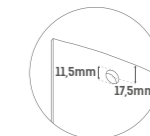

Rolki do kabin prysznicowych - górne

Sugerowane do kabin serii SUVIA

ROL-0001/G	5	ABS chromowany	2	50