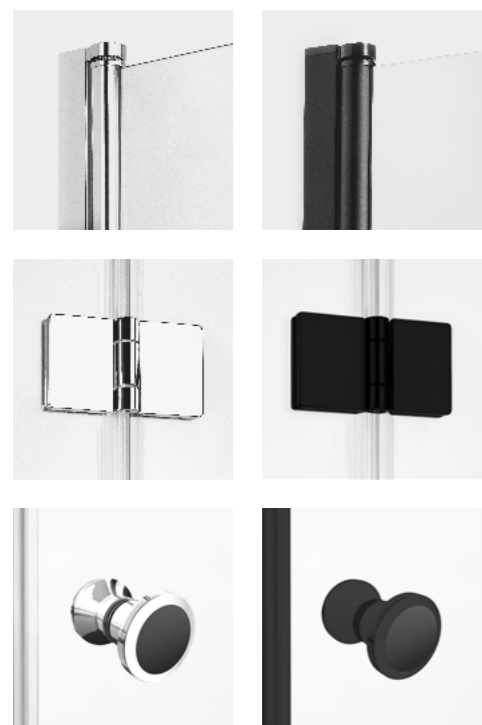

# SUPERIA

Drzwi wnękowe

CHROME

BLACK

informacje techniczne

CHROME			BLACK								
	↔	↕									
		netto				X1	X2	W	H		
1	80x80x195	K-0586	2132	K-0590	2399	77,7-79,2	77-78,5	76,8-78,3	76,1-77,6	71	195
2	90x90x195	K-0587	2309	K-0591	2596	87,7-89,2	87-88,5	86,8-88,3	86,1-87,6	81	195
3	80x90x195	K-0798	2221	K-0800	2501	77,7-79,2	87-88,5	76,8-78,3	86,1-87,6	71	195
4	90x80x195	K-0799	2221	K-0801	2501	87,7-89,2	77-78,5	86,8-88,3	76,1-77,6	81	195