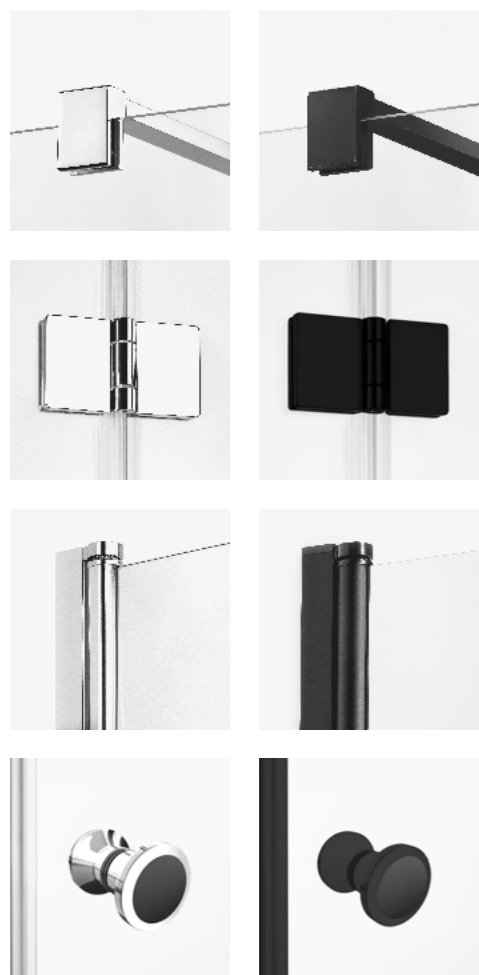

CHROME				BLACK												
	↔							W	H							
1	80x80x195	■	K-5167	2453	■	K-5173	2706			1	78-79,5	77-78,5	77,1-78,6	76,1-77,6	71	195
2	90x90x195	■	K-5168	2594	■	K-5174	2871			1	88-89,5	87-88,5	87,1-88,6	86,1-87,6	81	195
3	80x90x195	■	K-5169	2521	■	K-5175	2792			1	78-79,5	87-88,5	77,1-78,6	86,1-87,6	71	195
4	90x80x195	■	K-5170	2521	■	K-5176	2792			1	88-89,5	77-78,5	87,1-88,6	76,1-77,6	81	195

■ Nowość

UWAGA! Dane w kolumnie Wymiar (↔) podano w kolejności: drzwi x ścianka boczna x wysokość

UWAGA!
W tabeli wymiarowej podano następujące dane:
A,B - wymiary gabarytowe kabiny
(do zewnętrznej krawędzi profilu montażowego).
X1, X2 - wymiary do osi szyby kabiny.