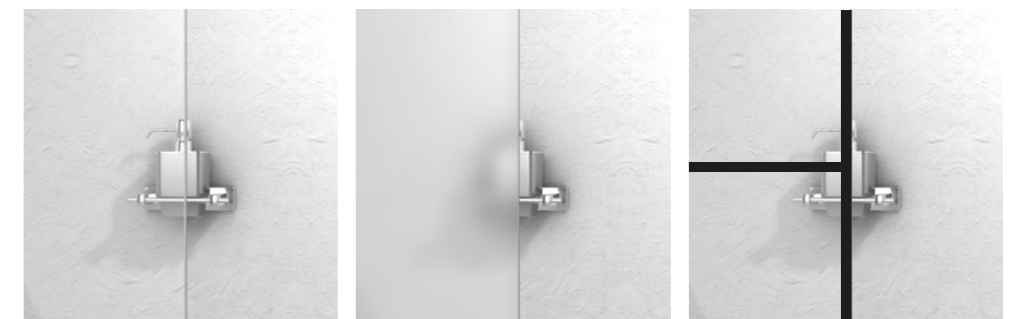

NAJWAŻNIEJSZE CECHY

NASZYCH PRODUKTÓW

Kabiny prysznicowe i brodziki objęte są 2-letnią gwarancją

Hartowane szkło gwarantujące bezpieczeństwo wszystkim użytkownikom kabiny

Powłoka ochronna Active Shield, chroniąca szkło przed zabrudzeniem i ułatwiająca utrzymanie kabiny w czystości

Uniwersalność kabiny pozwala na dowolny, lewo- lub prawostronny montaż

Górny system jezdny to cztery łożyskowane rolki z regulacją wysokości zawieszenia drzwi, co bywa pomocne podczas montażu

Dolny system jezdny to cztery łożyskowane rolki na każdych drzwiach z możliwością ich wypięcia z bieżni

Produkt wyposażony w funkcję unoszenia drzwi / skrzydła

Możliwość wygodnego złożenia produktu do ściany

Produkt z drzwiami uchylnymi na zewnątrz i do wewnątrz w zakresie 180°

DOSTĘPNE RODZAJE SZKŁA

Szkło transparentne

Szkło satyna

Szkło transparentne z nadrukiem*

Niniejszy katalog nie stanowi oferty w rozumieniu obowiązujących przepisów. Producent zastrzega sobie prawo do zmian w asortymencie i parametrach technicznych produktów, a także ich wycofania z oferty w dowolnym momencie bez wcześniejszego powiadomienia. Zdjęcia mają charakter poglądowy. Mimo dołożenia wszelkich starań, prezentowane na zdjęciach produkty mogą odbiegać od rzeczywistego wyglądu. New Trendy Sp. z o.o. nie odpowiada za ewentualne błędy drukarskie i pomyłki.

* Szkło dostępne w wybranych seriach