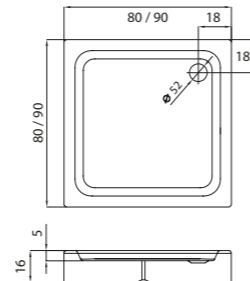

BRODZIKI

Brodzik do kabin SUVIA / KALIBRA

Brodziki półokrągłe o promieniu R55

BL-0007	80x80x16	akrylowy	550
BL-0008	90x90x16	akrylowy	568

Brodzik do kabin SUVIA / SUPERIA / KALIBRA / VELIO

Brodziki kwadratowe

BL-0031	80x80x16	akrylowy	509
BL-0032	90x90x16	akrylowy	524

W katalogu Basic Line znajdują się wybrane z naszej oferty modele brodzików. Pełną gamę produktów znajdziesz na stronie newtrendy.pl oraz w naszym katalogu głównym.

SYFONY

Syfon brodzikowy Ø52mm

POKRYWKA W KOLORACH
CHROM I CZARNY MAT W ZESTAWIE

S-0040	70

- wygodne czyszczenie od góry
- czarny oraz chromowany dekiel w zestawie
- tworzywo ABS
- przepustowość 24l/min.

AKCESORIA

Rolki do kabin prysznicowych - dolne

Sugerowane do kabin serii SUVIA

ROL-0001/D	5	ABS chromowany	2	52

Rolki do kabin prysznicowych - górne

Sugerowane do kabin serii SUVIA

ROL-0001/G	5	ABS chromowany	2	50

Rolki do kabin prysznicowych - dolne

Sugerowane do kabin serii VARIA / NEW VARIA

ROL-0003/D	5 / 6	metal	2	114

Rolki do kabin prysznicowych - górne

Sugerowane do kabin serii VARIA / NEW VARIA

ROL-0003/G	5 / 6	metal	2	108