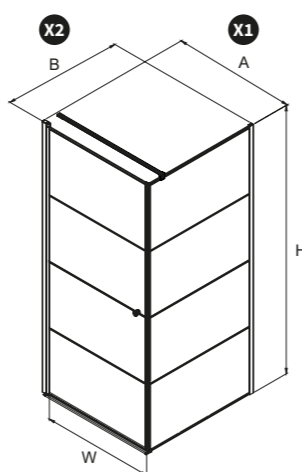

### UWAGA!

W tabeli wymiarowej podano następujące dane:  
 A,B - wymiary gabarytowe kabiny  
 (do zewnętrznej krawędzi profilu montażowego).  
 X1, X2 - wymiary do osi szyby kabiny.

informacje techniczne

**UWAGA!**  
W tabeli wymiarowej podano następujące dane:  
A,B - wymiary gabarytowe kabiny  
(do zewnętrznej krawędzi profilu montażowego).  
X1, X2 - wymiary do osi szyby kabiny.

Ramka dekoracyjna wykonana w technice nadruku farbą ceramiczną.

# SUPERIA

Kabiny kwadratowe

informacje techniczne

BLACK

BLACK					A	B	X1	X2	W	H
1	90x90x195	K-0596	2605	1L	88-89,5	87,5-89	87,1-88,6	86,6-88,1	81	195

■ Spytaj o dostępność

**UWAGA!** Dane w kolumnie Wymiar (↔) podano w kolejności: drzwi x ścianka boczna x wysokość