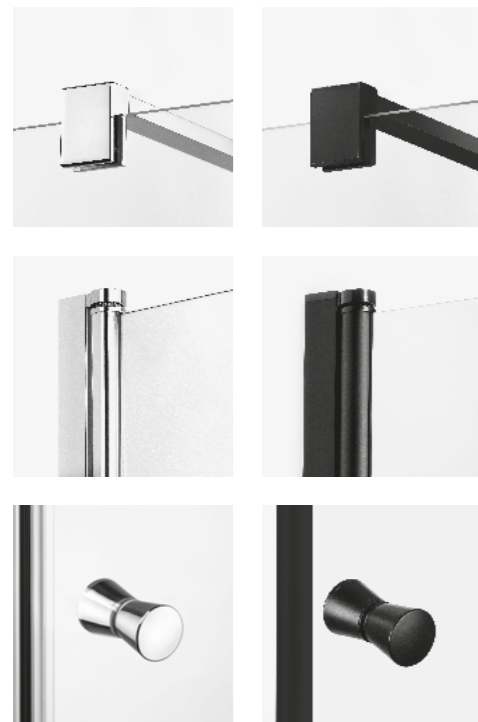

**UWAGA!** Dane w kolumnie Wymiar (↔↕) podano w kolejności: drzwi x ścianka boczna x wysokość

**UWAGA!**  
 W tabeli wymiarowej podano następujące dane:  
 A,B - wymiary gabarytowe kabiny  
 (do zewnętrznej krawędzi profilu montażowego).  
 X1, X2 - wymiary do osi szyby kabiny.