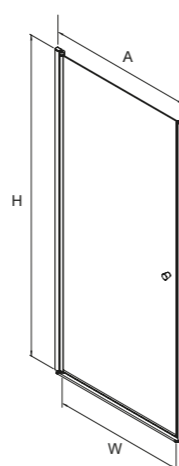

### UWAGA!

W tabeli wymiarowej podano następujące dane:  
 A,B - wymiary gabarytowe kabiny  
 (do zewnętrznej krawędzi profilu montażowego).  
 X1, X2 - wymiary do osi szyby kabiny.

BLACK

informacje techniczne

# SUPERIA

Drzwi wnękowe

CHROME

BLACK

informacje techniczne

CHROME				BLACK							
	↔							A	W	H	
1	80x195	■	D-1031A	<b>1822</b>	■	D-1033A	<b>2015</b>	1	78,5-80	71	195
2	90x195	■	D-1032A	<b>1899</b>	■	D-1034A	<b>2113</b>	1	88,5-90	81	195

**UWAGA!** Dane w kolumnie Wymiar (↔↕) podano w kolejności: drzwi x ścianka boczna x wysokość

**UWAGA!**  
 W tabeli wymiarowej podano następujące dane:  
 A,B - wymiary gabarytowe kabiny  
 (do zewnętrznej krawędzi profilu montażowego).  
 X1, X2 - wymiary do osi szyby kabiny.