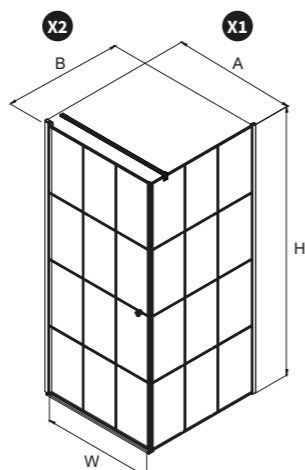

### UWAGA!

W tabeli wymiarowej podano następujące dane:  
 A,B - wymiary gabarytowe kabiny  
 (do zewnętrznej krawędzi profilu montażowego).  
 X1, X2 - wymiary do osi szyby kabiny.

informacje techniczne

BLACK											
	↔	📄	📄 netto	A	B	X1	X2	W	H		
1	90x90x195	■	K-0598	2605	1L	88-89,5	87,5-89	87,1-88,6	86,6-88,1	81	195

■ Spytaj o dostępność

**UWAGA!** Dane w kolumnie Wymiar (↔) podano w kolejności: drzwi x ścianka boczna x wysokość

**UWAGA!**  
W tabeli wymiarowej podano następujące dane:  
A,B - wymiary gabarytowe kabiny  
(do zewnętrznej krawędzi profilu montażowego).  
X1, X2 - wymiary do osi szyby kabiny.

Ramka dekoracyjna wykonana w technice nadruku farbą ceramiczną.