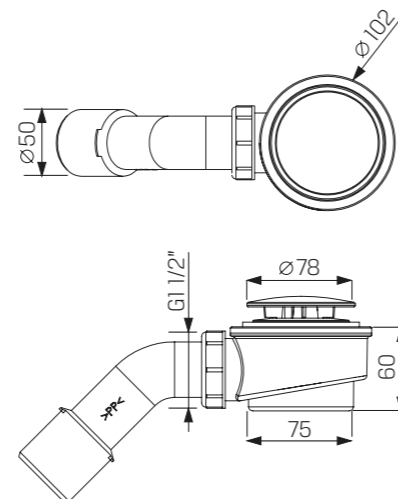

**UWAGA!**  
W tabeli wymiarowej podano następujące dane:  
A,B - wymiary gabarytowe kabiny  
(do zewnętrznej krawędzi profilu montażowego).  
X1, X2 - wymiary do osi szyby kabiny.

Ramka dekoracyjna wykonana w technice nadruku farbą ceramiczną.

## Syfon brodzikowy Ø52mm

POKRYWKA W KOLORACH  
**CHROM I CZARNY MAT W ZESTAWIE**

S-0040	70
--------	----

- wygodne czyszczenie od góry
- czarny oraz chromowany dekiel w zestawie
- tworzywo ABS
- przepustowość 24l/min.