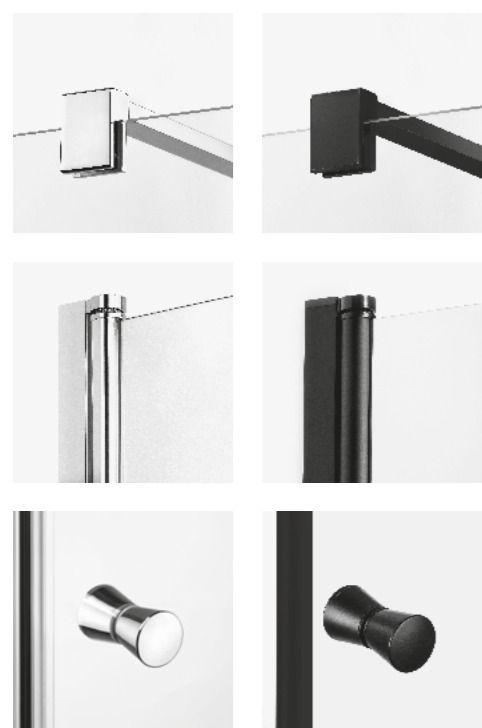

### UWAGA!

W tabeli wymiarowej podano następujące dane:  
 A,B - wymiary gabarytowe kabiny  
 (do zewnętrznej krawędzi profilu montażowego).  
 X1, X2 - wymiary do osi szyby kabiny.

informacje techniczne