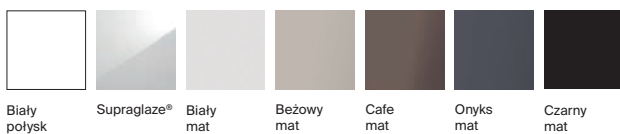

Wykończenia (umywalki)

Ruy i Rodrigo Ohtake

Ruy Ohtake (1938–2021) był jednym z najbardziej znanych brazylijskich architektów. Tworzył śmiało, modernistyczne projekty wdrażając innowacyjne formy. Pozostawił projekty od Hotelu Unique po projekty w faweli Heliópolis, jego prace pozostawiły niezatarty ślad w krajobrazie architektonicznym São Paulo. Multidyscyplinarne podejście Ruya wykraczało poza architekturę, obejmując projektowanie produktów. Zdobył kilka nagród, w tym nagrodę „Best of the Best” Red Dot Design Award w 2019 r. za kolekcję Ruy Ohtake dla Roca.

W 2022 r. Rodrigo Ohtake (ur. 1984) przejął rodzinną praktykę po śmierci ojca, Ruya Ohtake. Rodrigo, absolwent FAU-USP z międzynarodowym doświadczeniem, w 2011 r. założył własne studio, które później połączył z pracownią swojego ojca. Ohtake to wielodyscyplinarne studio skupione na architekturze, projektowaniu, urbanistyce i innowacyjnych technologiach budowlanych. Podejście Rodriga do projektowania jest kontynuacją dorobku ojca. Syn również zajmuje się wielką architekturą i produktem. Rezultatem jest poszerzona kolekcja Ohtake. Znajdziemy w niej nowe modele umywalki i wanny, które łączą organiczne formy, technologię i funkcjonalność.