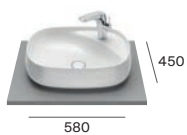

Umywalki nabołtowe