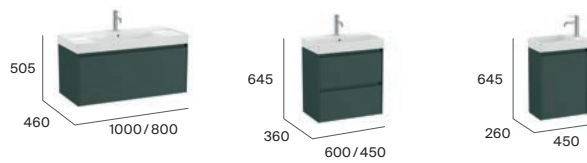

Zestaw łazienkowy unik Compacto (szafka z umywalką)

Zobacz również dodatki łazienkowe z kolekcji Ona (str. 146)