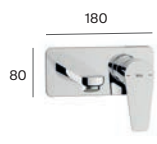

Jednouchwykowa bateria
umywalkowa podtynkowa