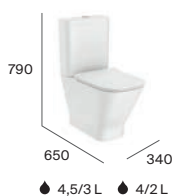

SQUARE

Miska WC podwieszana Rimless®

Miska WC podwieszana Rimless® z widocznym mocowaniem

Miska WC podwieszana Rimless® krótka

Miska WC stojąca Rimless® przyścienna

Kompakt WC Rimless®

Kompakt WC Rimless® przyścienny krótki