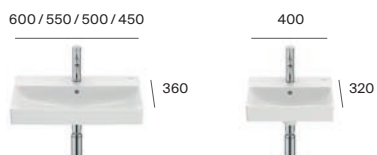

Umywalki ścienne Compacto / półpostument