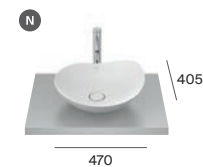

Umywalki

Umywalki nablátowe

Ohtake

Umywalki półblátowe

M - Możliwość instalacji z meblem / P - Możliwość instalacji z postumentem / S - Możliwość instalacji z półpostumentem. ● Beyond i Inspira dostępne w wykończeniach: biały połysk, Supraglaze®, biały mat, beżowy mat, cafe mat, perłowy mat i onyks mat. ● Ohtake: biały połysk, Supraglaze®, biały mat, beżowy mat, cafe mat, perłowy mat, onyks mat i czarny mat. ● Horizon i Terra: biały połysk, Supraglaze®, biały mat i czarny mat. ● Optica: biały połysk, biały mat i czarny mat. ● Ona: biały połysk, Supraglaze®, czarny mat. ● Gap: biały połysk, Supraglaze®, czarny mat (wybrane modele).

● Nowość