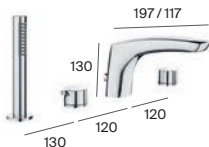

Dwuuchwykowa bateria
wannowo-prysznicowa
nawannowa