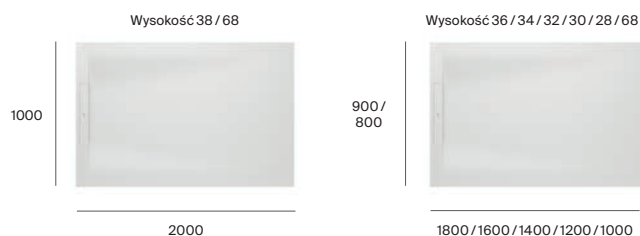

Na wymiar

Dzięki możliwości wykonania brodzika na wymiar, można go dopasować do każdego wnętrza. Nie tracisz gwarancji przycinając brodzik zgodnie z zaleceniami w instrukcji.

Pyros

Pyros

Wykończenia

Białe Szary łupek Czarny Perłowy Onyks Beżowy Cafe