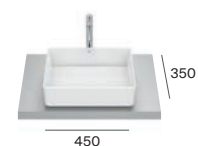

Umywalka nablutowa