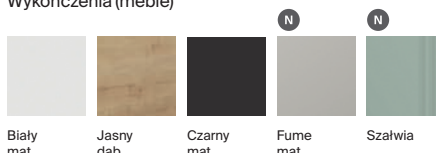

Wykończenia (meble)