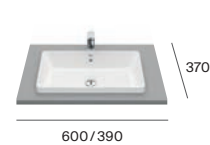

Water Label 3.38 L

Gap

SQUARE

Umywalki ścienne

Umywalki nabiłatowe

Umywalki nabiłatowe z półką na baterię

Umywalki blatowe

Umywalki blatowe z półką na baterię