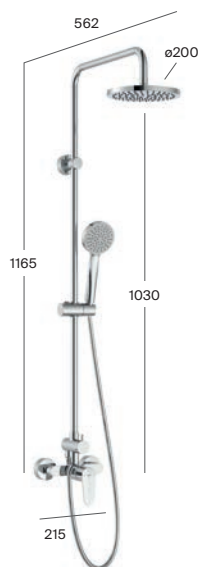

Victoria Plus

Kolumna prysznicowa z baterią mechaniczną jednoręczną