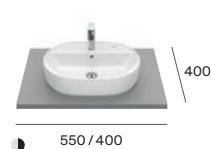

Umywalki nabiłatowe z półką na baterię