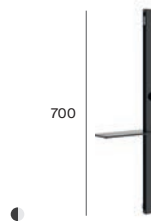

Akcesoria prysznicowe N

Drażki prysznicowe

700

700

Plenum

700

700/900

Mydelniczki

Kolanka ścienne/ przyłącza kątowe

Round kolanko ścienne

Square kolanko ścienne

Round przyłącze kątowe

Square przyłącze kątowe

Uchwyty ścienne

Square

Uchwyty ścienne z regulacją

Square

Round N

Wężę prysznicowe

2000 / 1750 / 1500

1700 / 1500

◀ 1700

◀▶ 1500

2000 / 1750 / 1500