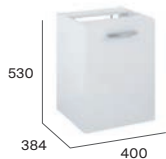

Kwadro

Ciche domykanie

Wersja Compacto

Moduł boczny otwarty

Blat do szafki łazienkowej (MDF)

Uchwyty do szafki do nabycia osobno

Biały połysk Czarny połysk Antracyt połysk Dąb Canela Orzech Lincoln

Dąb Orzech Biały połysk

Chrom Czarny mat Biały mat Złoty

Wymiary w mm