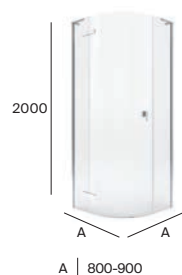

Ścianka boczna

Parawany wannowe jednoczęściowe i składane

Metropolis-N

Kabiny prysznicowe

- Rondo kabina prysznicowa półokrągła

Produkty wewnątrz kolekcji do samodzielnej konfiguracji

- Drzwi skrzydłowe z polem stałym