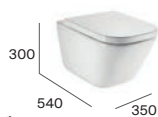

SQUARE

Miska WC podwieszana Rimless®

Miska WC podwieszana Rimless® z widocznym mocowaniem

Miska WC podwieszana Rimless® krótka

Miska WC stojąca Rimless® przyścienna

Kompakt WC Rimless®

Kompakt WC Rimless® przyścienny krótki