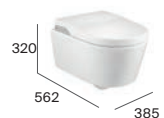

In-Wash® Inspira

Miska WC podwieszana
Rimless Vortex Inspira
In-Wash® In-Tank®
z powłoką Supraglaze®

Pilot zdalnego sterowania
Inspira In-Wash® In-Tank®
(w zestawie)

Miska WC podwieszana
Rimless Inspira In-Wash®

Pilot zdalnego sterowania
In-Wash® (w zestawie)

Kompakt WC Rimless®
Inspira In-Wash®

Pilot zdalnego sterowania
In-Wash® (w zestawie)