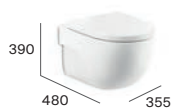

Wymiary w mm

* Umywalki z możliwością instalacji na blacie.

Meridian

Umywalki ścienne Compacto

600 / 550 / 350

Miska WC podwieszana Rimless®

Miska WC podwieszana Rimless® krótka

Kompakt WC Rimless® przyścienny krótki