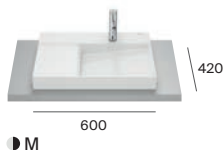

Horizon View