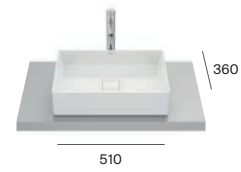

Umywalki

Umywalki nablátowe

Terra

Umywalki półblátowe

M - Możliwość instalacji z meblem / P - Możliwość instalacji z postumentem / S - Możliwość instalacji z półpostumentem. ● Beyond i Inspira dostępne w wykończeniach: biały połysk, Supraglaze®, biały mat, beżowy mat, cafe mat, perłowy mat i onyks mat. ● Ohtake: biały połysk, Supraglaze®, biały mat, beżowy mat, cafe mat, perłowy mat, onyks mat i czarny mat. ● Horizon i Terra: biały połysk, Supraglaze®, biały mat i czarny mat. ● Optica: biały połysk, biały mat i czarny mat. ● Ona: biały połysk, Supraglaze®, czarny mat. ● Gap: biały połysk, Supraglaze®, czarny mat (wybrane modele).

● Nowość