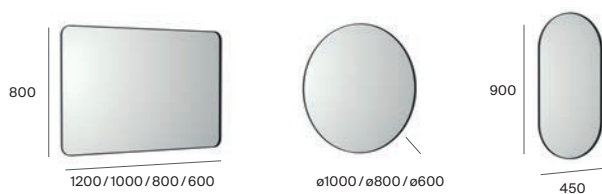

Wymiary w mm

Lustra i oświetlenie

Iridia

Z oświetleniem LED i systemem zapobiegającym zaparowaniu

Eidos

Z oświetleniem LED

Luna

Lustra w ramie