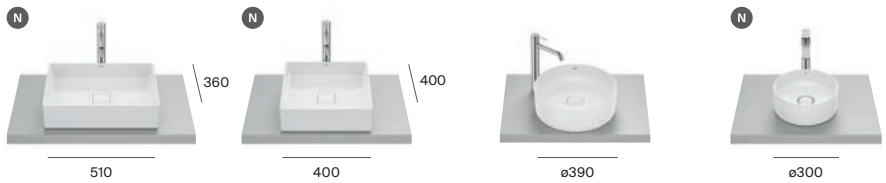

Umywalki nablátowe

Wykończenia (umywalki)

Biały połysk   Biały mat   Supraglaze®   Czarny mat

Wymiary w mm