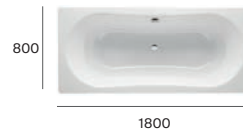

Swing

Princess-N

Tempo

Everlux

Haczyk ścienny

Kubek nabladowy

Wieszak na papier z pokrywą

Wieszaki na ręcznik