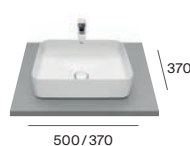

SQUARE

Umywalka nablutowa