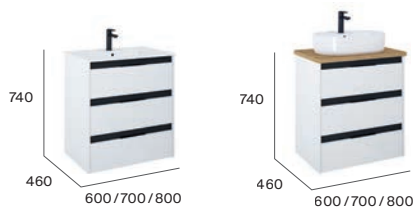

Wykończenia (uchwyty)

Chrom Czarny mat Biały mat Złoty

Wymiary w mm

Alpine

Szafka łazienkowa (do kompletacji z umywalką Victoria lub blatem)

Szafka łazienkowa (do kompletacji z umywalką Victoria lub blatem)

Szafka łazienkowa (do kompletacji z umywalką Victoria lub blatem)

Szafka łazienkowa (do kompletacji z umywalką Victoria lub blatem)

Ciche domykanie

● Umywalki Victoria do kompletacji z szafkami łazienkowymi