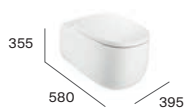

Miska WC podwieszana
Rimless®