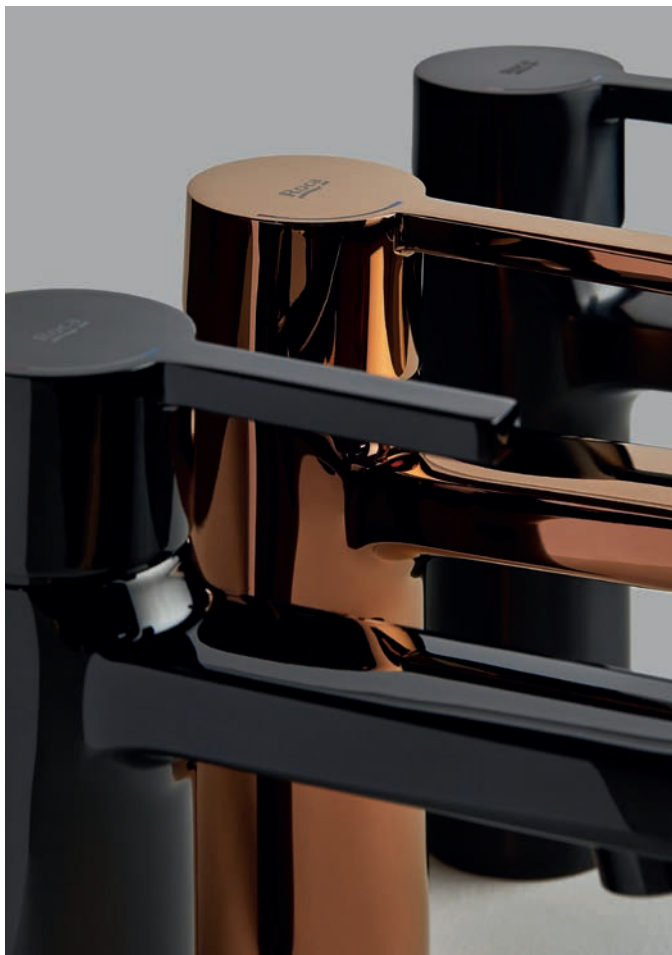

Dzięki nowej, wyjątkowo trwałej i eleganckiej powłoce Everlux®, oferta firmy Roca została wzbogacona o modne wykończenia baterii i dodatków łazienkowych. Stop niezwykle twardej metali szlachetnych tworzy dodatkową wierzchnią warstwę, która – mimo upływu czasu i intensywnego nawet użytkowania – pozostaje w idealnym stanie. Nie koroduje oraz cechuje się wysoką odpornością na zarysowania i działanie środków czyszczących. Technologia produkcji oparta jest w całości na zachodzących procesach fizycznych aplikacji, bez użycia szkodliwych substancji chemicznych.