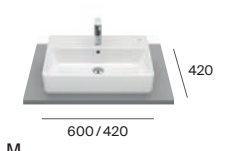

Umywalki

Umywalki nablátowe

Gap

Umywalki półblátowe

M - Możliwość instalacji z meblem / P - Możliwość instalacji z postumentem / S - Możliwość instalacji z półpostumentem. ● Beyond i Inspira dostępne w wykończeniach: biały połysk, Supraglaze®, biały mat, beżowy mat, cafe mat, perłowy mat i onyks mat. ● Ohtake: biały połysk, Supraglaze®, biały mat, beżowy mat, cafe mat, perłowy mat, onyks mat i czarny mat. ● Horizon i Terra: biały połysk, Supraglaze®, biały mat i czarny mat. ● Optica: biały połysk, biały mat i czarny mat. ● Ona: biały połysk, Supraglaze®, czarny mat. ● Gap: biały połysk, Supraglaze®, czarny mat (wybrane modele).

● Nowość