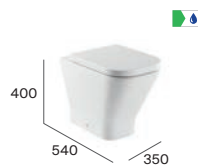

SQUARE

Miska WC podwieszana Rimless®

Miska WC podwieszana Rimless® z widocznym mocowaniem

Miska WC podwieszana Rimless® krótka

Miska WC stojąca Rimless® przyścienna

Kompakt WC Rimless®

Kompakt WC Rimless® przyścienny krótki