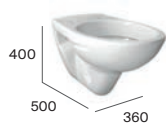

Miska WC podwieszana Polo+ (kołnierzowa)