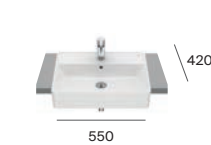

Umywalka półblatowa