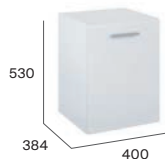

Moduł boczny otwarty