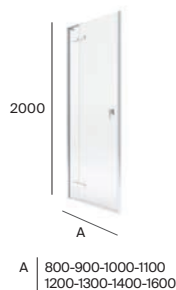

Ścianka boczna

Parawany wannowe jednoczęściowe i składane

Metropolis-N

Kabiny prysznicowe

- Rondo kabina prysznicowa półokrągła

Produkty wewnątrz kolekcji do samodzielnej konfiguracji

- Drzwi skrzydłowe z polem stałym