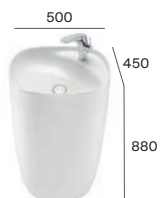

M4 Square: Gap Square, Debba Square.

M4 Square Compact: Gap Square Compacto.

Więcej informacji na temat kompatybilności można znaleźć na stronie roca.pl. Wymiary w mm.

^N Nowość

Beyond

Umywalka stojąca przyścienna