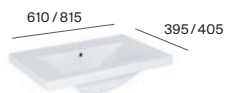

Umywalki meblowe do kompletacji z szafkami łazienkowymi

Uchwyty do szafki do nabycia osobno