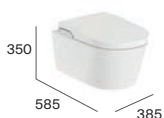

Deska wolno opadająca

In-Wash® Inspira

Czujnik obecności

Dysza samoczyszcząca

Miska WC podwieszana
Rimless Vortex Inspira
In-Wash® In-Tank®
z powłoką Supraglaze®

Pilot zdalnego sterowania
Inspira In-Wash® In-Tank®
(w zestawie)