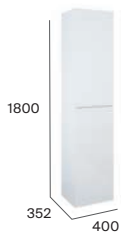

Kolumna łazienkowa wysoka z 2 drzwiami standard