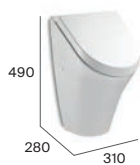

Pisuary

Pisuary elektroniczne:

Pisuary standardowe:

Nexo

Przegrody pisuarowe: