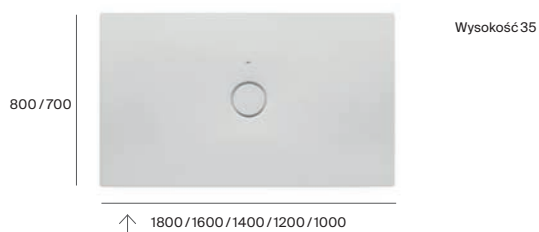

Brodzik Cratos

Wykończenia

Bialy Beżowy Cafe Perłowy Onyks

Wymiary w mm. → Krawędź nieszkliwiona.