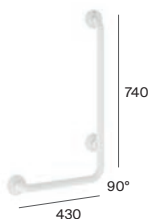

Poręcz kątowe