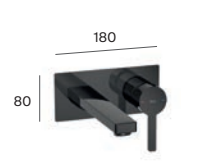

Jednouchwyotowa bateria
umywalkowa podtynkowa