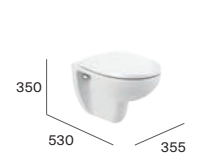

450

380

Kompakt WC Rimless® o/poziomy

Kompakt WC Rimless® o/pionowy

Miska WC podwieszana Rimless®

Kompakt WC Rimless® przysięenny

Bidet podwieszany

Bidet stojący