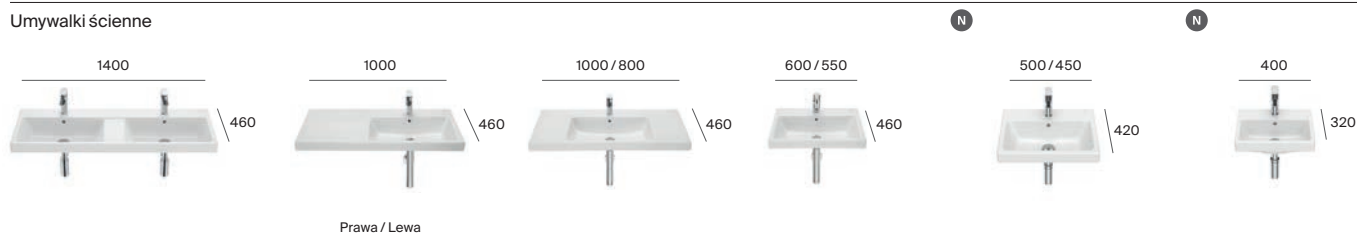

SQUARE

Umywalki ścienne

Umywalki nabiłatowe

Umywalki nabiłatowe z półką na baterię

Umywalki blatowe

Umywalki blatowe z półką na baterię

Umywalka półblatowa

Umywalki podblatowe

ROUND

Umywalki nabiłatowe

Umywalki nabiłatowe z półką na baterię

Umywalki blatowe

Umywalki podblatowe

Umywalka narożna ^N