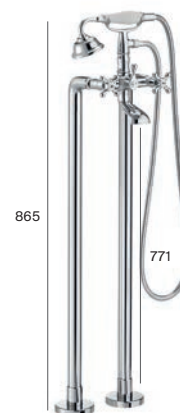

Dwuuchwytowa kolumna wannowo-prysznicowa wolnostojąca