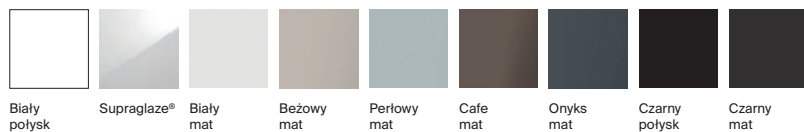

M - Możliwość instalacji z meblem / P - Możliwość instalacji z postumentem / S - Możliwość instalacji z półpostumentem. ● Beyond i Inspira dostępne w wykończeniach: biały połysk, Supraglaze®, biały mat, beżowy mat, cafe mat, perłowy mat i onyks mat. ● Ohtake: biały połysk, Supraglaze®, biały mat, beżowy mat, cafe mat, perłowy mat, onyks mat i czarny mat. ● Horizon i Terra: biały połysk, Supraglaze®, biały mat i czarny mat. ● Optica: biały połysk, biały mat i czarny mat. ● Ona: biały połysk, Supraglaze®, czarny mat. ● Gap: biały połysk, Supraglaze®, czarny mat (wybrane modele).