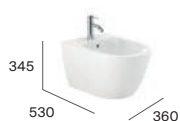

Bidet stojący przyścienny