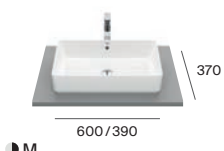

Umywalki

Umywalki nablátowe

Gap

Umywalki półblátowe

M - Możliwość instalacji z meblem / P - Możliwość instalacji z postumentem / S - Możliwość instalacji z półpostumentem. ● Beyond i Inspira dostępne w wykończeniach: biały połysk, Supraglaze®, biały mat, beżowy mat, cafe mat, perłowy mat i onyks mat. ● Ohtake: biały połysk, Supraglaze®, biały mat, beżowy mat, cafe mat, perłowy mat, onyks mat i czarny mat. ● Horizon i Terra: biały połysk, Supraglaze®, biały mat i czarny mat. ● Optica: biały połysk, biały mat i czarny mat. ● Ona: biały połysk, Supraglaze®, czarny mat. ● Gap: biały połysk, Supraglaze®, czarny mat (wybrane modele).

● Nowość