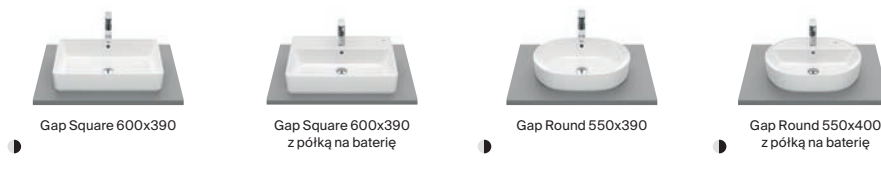

Blat do szafki łazienkowej w kolorze Dąb (MDF)

Blat do szafki łazienkowej (kompozyt marmurowy w kolorze wykończenia mebla)

Uchwyty do szafki do nabycia osobno (dostępne w kolorach chrom i czarny mat)

Umywalki nablátowe do kompletacji z szafkami z blatem (str. 62)

Umywalki meblowe do kompletacji z szafkami łazienkowymi