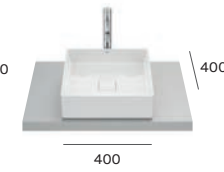

Umywalki

Umywalki nablátowe

Terra

Umywalki półblátowe

M - Możliwość instalacji z meblem / P - Możliwość instalacji z postumentem / S - Możliwość instalacji z półpostumentem. ● Beyond i Inspira dostępne w wykończeniach: biały połysk, Supraglaze®, biały mat, beżowy mat, cafe mat, perłowy mat i onyks mat. ● Ohtake: biały połysk, Supraglaze®, biały mat, beżowy mat, cafe mat, perłowy mat, onyks mat i czarny mat. ● Horizon i Terra: biały połysk, Supraglaze®, biały mat i czarny mat. ● Optica: biały połysk, biały mat i czarny mat. ● Ona: biały połysk, Supraglaze®, czarny mat. ● Gap: biały połysk, Supraglaze®, czarny mat (wybrane modele).

● Nowość