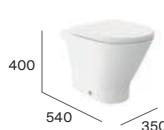

Bidet podwieszany

Bidet podwieszany z widocznym mocowaniem

Bidet stojący przyścienny

ROUND

Miska WC podwieszana Rimless®

Miska WC podwieszana Rimless® krótka

Miska WC stojąca Rimless® przyścienna

Kompakt WC Rimless®