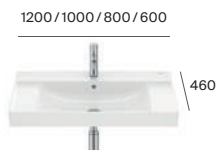

Umywalki Ona do kompletacji z szafkami łazienkowym