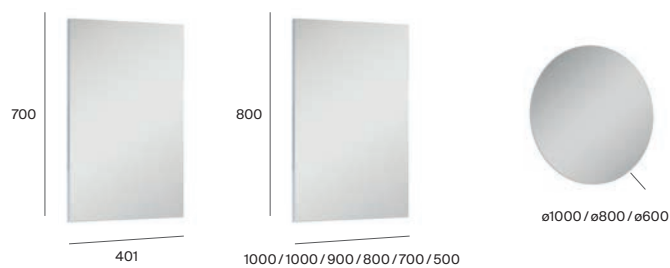

Lustra i oświetlenie

Z oświetleniem LED i systemem zapobiegającym zaparowaniu

Z oświetleniem LED

Lustra w ramie

Lustra w ramie z oświetleniem LED

Sote

Oświetlenie LED do luster łazienkowych