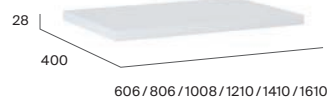

Kwadro

Ciche domykanie

Wersja Compacto

Moduł boczny otwarty

Blat do szafki łazienkowej (MDF)

Uchwyty do szafki do nabycia osobno

Biały połysk Czarny połysk Antracyt połysk Dąb Canela Orzech Lincoln

Dąb Orzech Biały połysk

Chrom Czarny mat Biały mat Złoty

Wymiary w mm