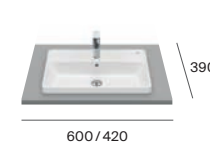

Water Label 3.38 L

Gap

SQUARE

Umywalki ścienne

Umywalki nabiłatowe

Umywalki nabiłatowe z półką na baterię

Umywalki blatowe

Umywalki blatowe z półką na baterię