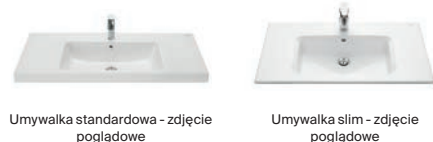

Umywalka standardowa - zdjęcie poglądowe

Umywalka slim - zdjęcie poglądowe

Wykończenia (meble)