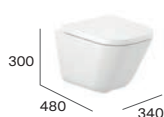

SQUARE

Miska WC podwieszana Rimless®

Miska WC podwieszana Rimless® z widocznym mocowaniem

Miska WC podwieszana Rimless® krótka

Miska WC stojąca Rimless® przyścienna

Kompakt WC Rimless®

Kompakt WC Rimless® przyścienny krótki