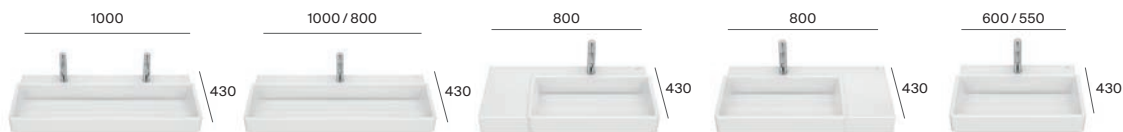

Supraglaze®

Małe rozmiary

Deska wolno opadająca

Deska łatwo wypinalna

Water Label 3.50 L

Water Label 3.38 L

Water Label 3.75 L

Tura

Umywalki ścienne / meblowe*

Umywalki ścienne / meblowe Compacto*

Umywalka nablutowa

Miska WC podwieszana Rimless®

Miska WC stojąca Rimless®

Kompakt WC Rimless® przyścienny

Bidet podwieszany

Bidet stojący