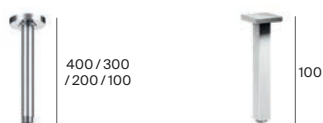

Sufitowe

200 mm, 400 mm

Insignia

Wylewka ścienna

L20

Wylewka ścienna

Naia

Wylewka ścienna