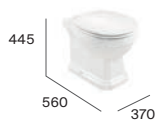

Deska łatwo wypinalna

Carmen

Umywalka ścienna / postument

Umywalka blatowa

Miska WC stojąca Rimless®

Kompakt WC Rimless®

Bidet stojący

Wanna Newcastle Classic