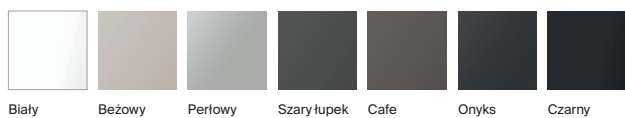

Wykończenia

Wykończenia

Wymiary w mm