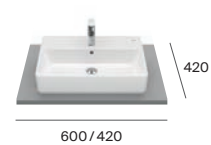

Water Label 3.38 L

Gap

SQUARE

Umywalki ścienne

Umywalki nabiłatowe

Umywalki nabiłatowe z półką na baterię

Umywalki blatowe

Umywalki blatowe z półką na baterię