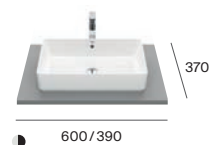

Water Label 3.38 L

Gap

SQUARE

Umywalki ścienne

Umywalki nabiłatowe

Umywalki nabiłatowe z półką na baterię

Umywalki blatowe

Umywalki blatowe z półką na baterię