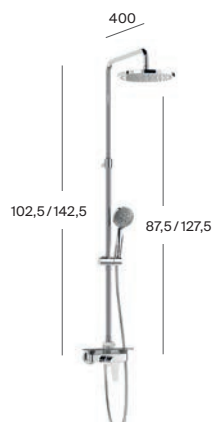

Cold start

Test miliona cykli

Evershine

Water Label 5 l/min

Jednouchwykowa bateria
umywalkowa

Jednouchwykowa bateria
umywalkowa medium

Jednouchwykowa bateria
umywalkowa wysoka

Jednouchwykowa bateria
umywalkowa podtynkowa

Jednouchwykowa bateria
bidetowa z korkiem

Jednouchwykowa bateria
wannowo-prysznicowa
ścienna

Jednouchwykowa bateria
prysznicowa ścienna
z opcjonalną półką

Jednouchwykowa bateria
wannowo-prysznicowa
podtynkowa do Rocabox

Jednouchwykowa bateria
prysznicowa podtynkowa
do Rocabox

Kolumna wannowo-
prysznicowa
wolnostojąca

Kolumna prysznicowa
z baterią jednouchwykową

Zestaw prysznicowy
podtynkowy - pack 4w1