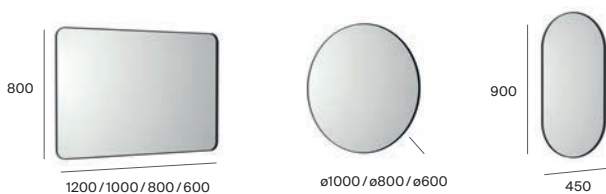

Lustra i oświetlenie

Z oświetleniem LED i systemem zapobiegającym zaparowaniu

Z oświetleniem LED

Lustra w ramie

Luna

Lustra w ramie z oświetleniem LED

Oświetlenie LED do luster łazienkowych