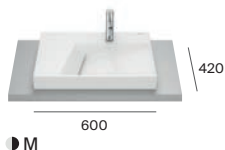

Terra

Umywalki nablátowe

Wykończenia (umywalki)

Biały połysk Biały mat Supraglaze® Czarny mat

Wymiary w mm

Umywalki

Umywalki nablátowe

Horizon Geometric