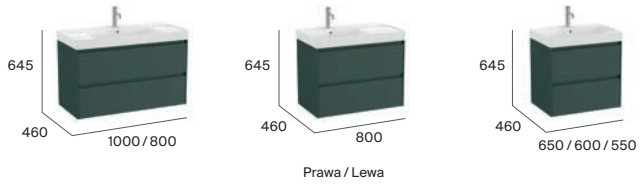

Terakota

Wymiary w mm

Ciche domykanie

Pełne wysunięcie

Naciśnij by otworzyć

Wersja Compacto

Ona

Zestaw łazienkowy unik (szafka z umywalką)