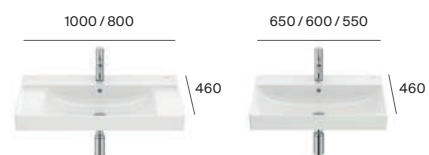

Umywalki ścienne / półpostument