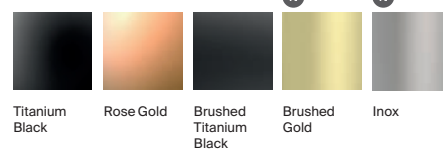

Wykończenia