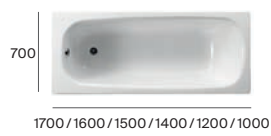

1650
Prawa / Lewa

Virginia

Noya

Sal

Stalowe

Contesa z siedziskiem

Contesa

Duo Plus