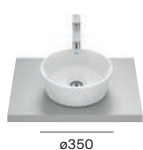

Umywalki ścienne /
postument/półpostument

Umywalka ścienna mała

Umywalka ścienna mała

Umywalka blatowa

Umywalka półblatowa

Umywalka nablutowa

Miska WC podwieszana
Rimless® Vortex
z odkrytymi mocowaniami

Miska WC podwieszana
Rimless® Vortex