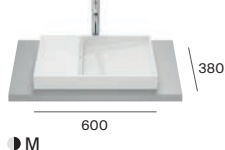

Horizon Dash