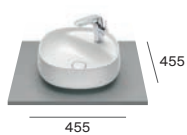

Umywalki nabołtowe