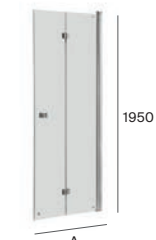

A | 800-900-1000

Drzwi składane