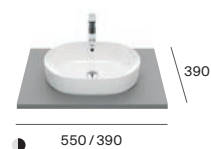

ROUND

Umywalki nabiłatowe