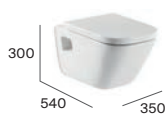

SQUARE

Miska WC podwieszana Rimless®

Miska WC podwieszana Rimless® z widocznym mocowaniem

Miska WC podwieszana Rimless® krótka

Miska WC stojąca Rimless® przyścienna

Kompakt WC Rimless®

Kompakt WC Rimless® przyścienny krótki