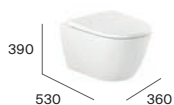

3.38 L

Miska WC podwieszana
Rimless® krótka