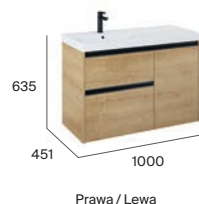

Pełne wysunięcie

Gap Pro

Szafka łazienkowa Compacto (do kompletacji z umywalką)

Szafka łazienkowa (do kompletacji z blatem lub umywalką)

Szafka łazienkowa (do kompletacji z umywalką lub blatem)

Szafka łazienkowa z koszem cargo (do kompletacji z umywalką lub blatem)