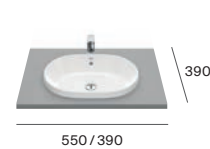

Umywalki blatowe