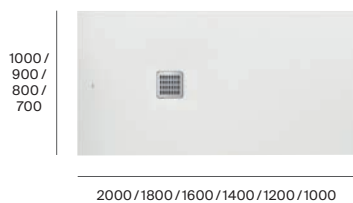

Terran

Wysokość 31/28/26