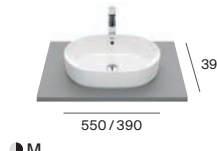

Umywalki

Umywalki nablátowe

Gap

Umywalki półblátowe

M - Możliwość instalacji z meblem / P - Możliwość instalacji z postumentem / S - Możliwość instalacji z półpostumentem. ● Beyond i Inspira dostępne w wykończeniach: biały połysk, Supraglaze®, biały mat, beżowy mat, cafe mat, perłowy mat i onyks mat. ● Ohtake: biały połysk, Supraglaze®, biały mat, beżowy mat, cafe mat, perłowy mat, onyks mat i czarny mat. ● Horizon i Terra: biały połysk, Supraglaze®, biały mat i czarny mat. ● Optica: biały połysk, biały mat i czarny mat. ● Ona: biały połysk, Supraglaze®, czarny mat. ● Gap: biały połysk, Supraglaze®, czarny mat (wybrane modele).

● Nowość